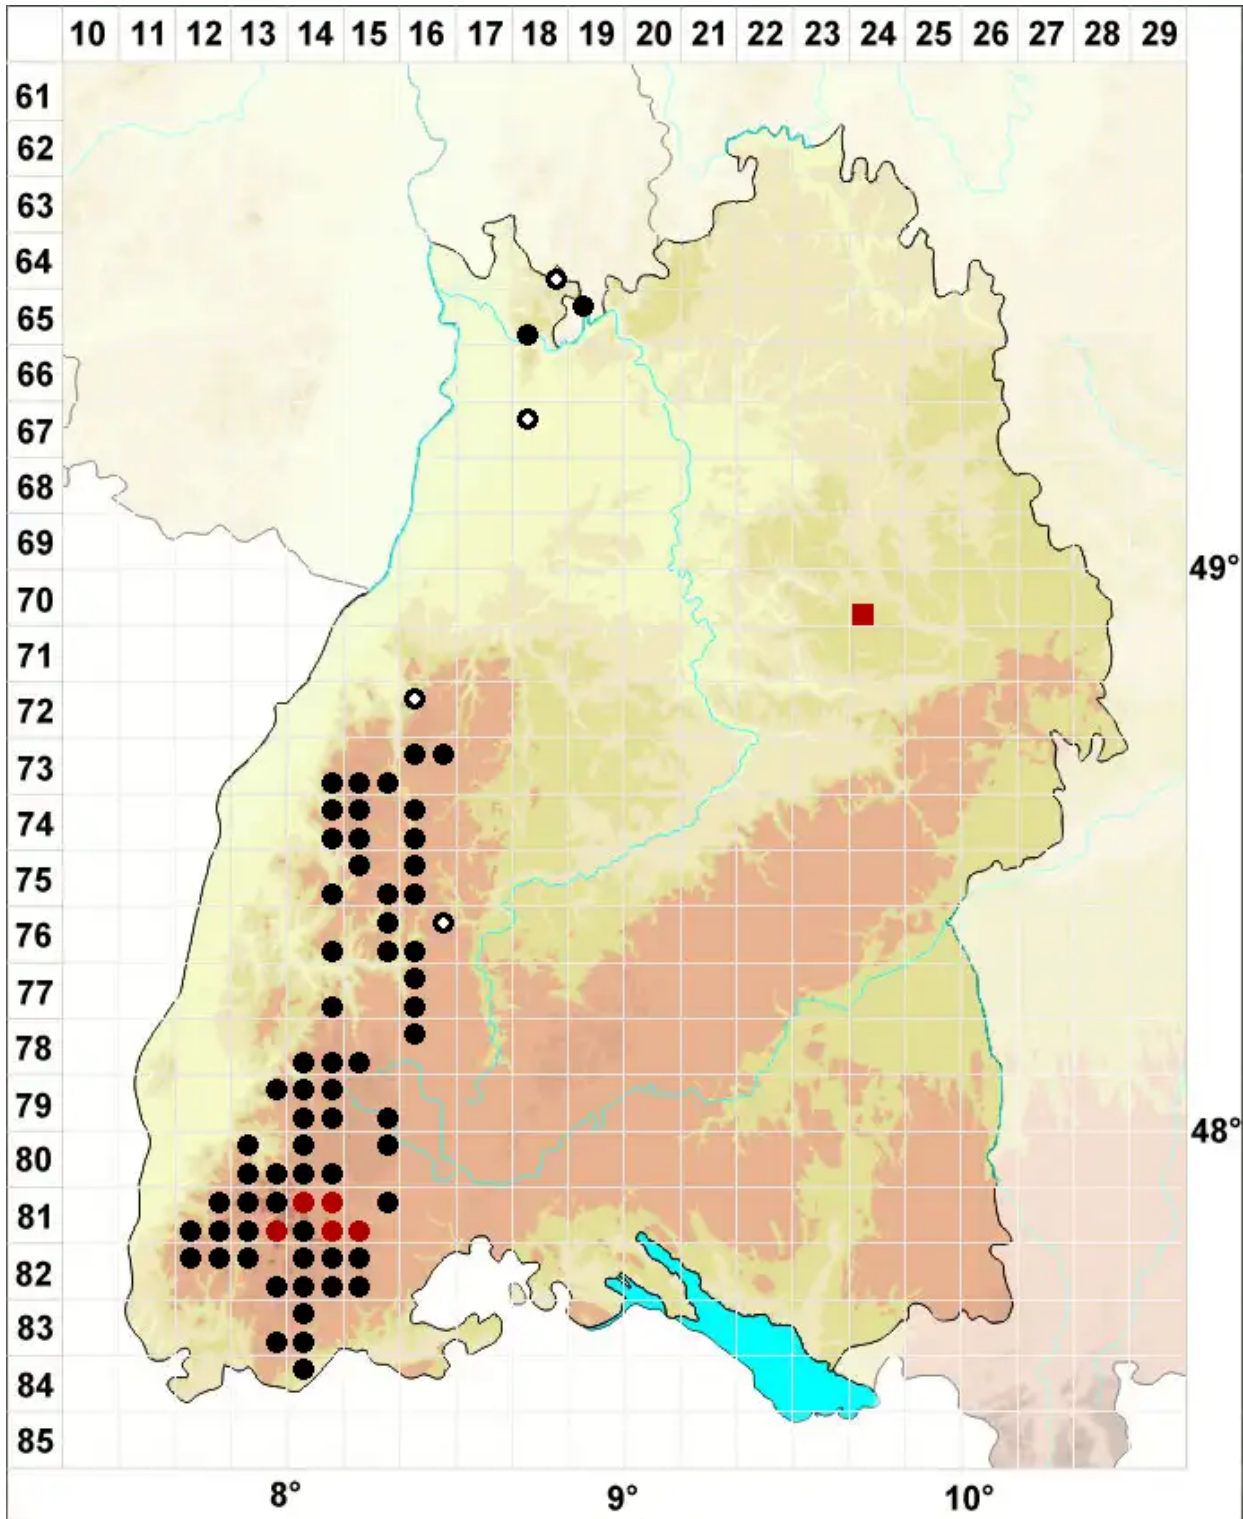

Andreaea rupestris Hedw.

Stein-Klaffmoos

Legende:

- Symbole:**
- Ausgefülltes Symbol:
Zeitraum von 1980 bis heute (Aktuelle Angabe)
 - Leeres Symbol:
Zeitraum vor 1980 (Altangabe)
 - Quadrat: Herbarbeleg