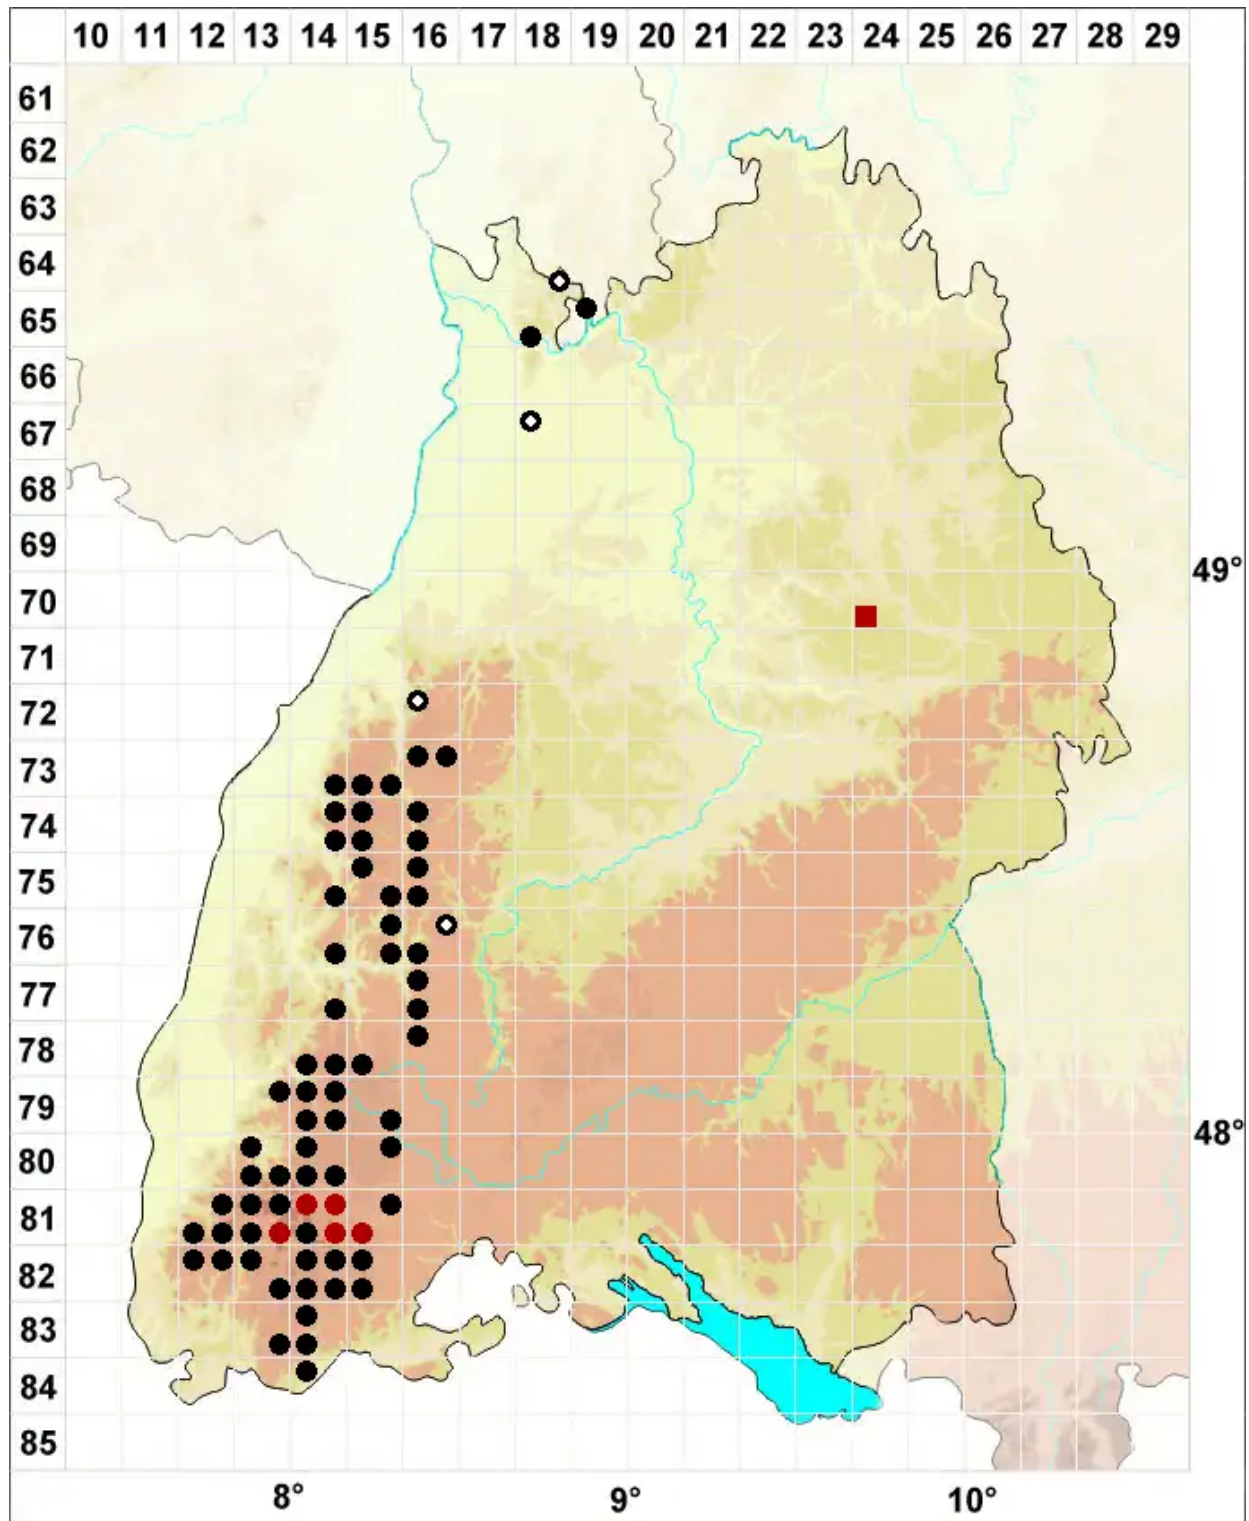

# Andreaea rupestris Hedw.

Stein-Klaffmoos

Legende:

- Symbole:**
- Ausgefülltes Symbol:  
Zeitraum von 1980 bis heute (Aktuelle Angabe)
  - Leeres Symbol:  
Zeitraum vor 1980 (Altangabe)
  - Quadrat: Herbarbeleg