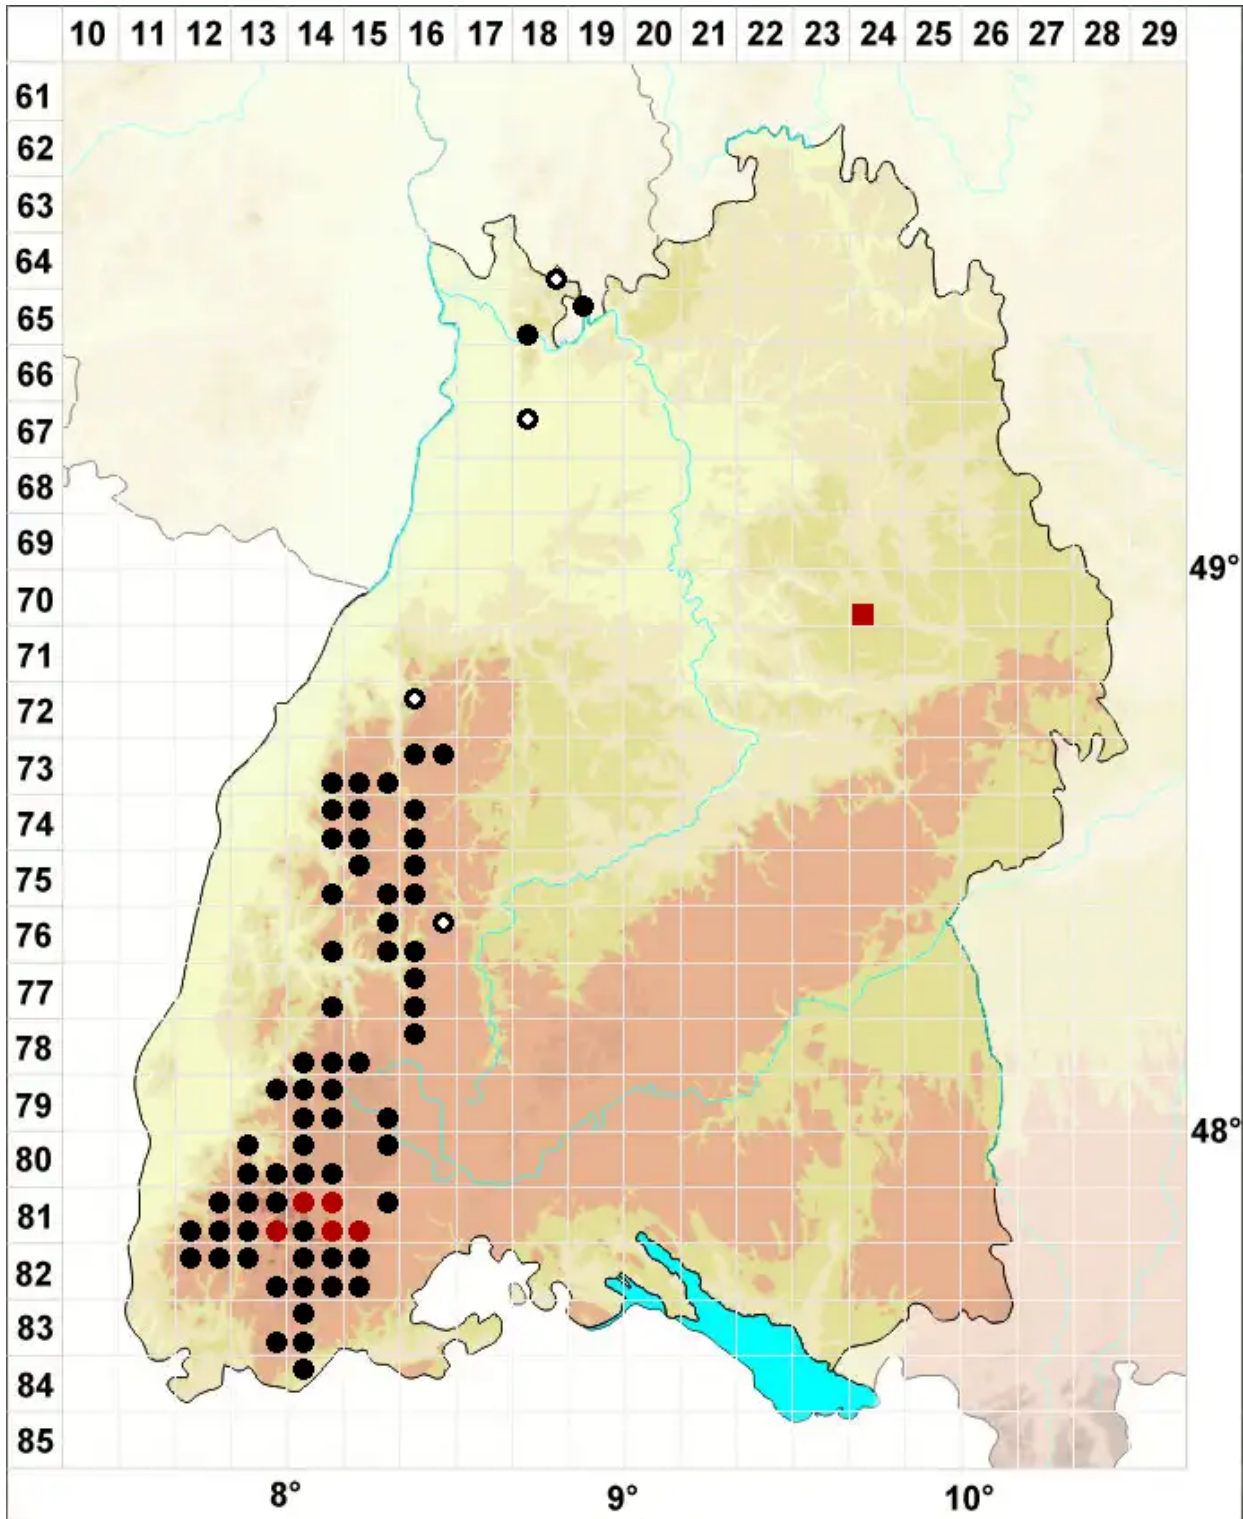

# Andreaea rupestris Hedw.

Stein-Klaffmoos

Legende:

**Symbole:**  
Ausgefülltes Symbol:  
Zeitraum von 1980 bis heute (Aktuelle Angabe)  
Leeres Symbol:  
Zeitraum vor 1980 (Altangabe)  
Quadrat: Herbarbeleg