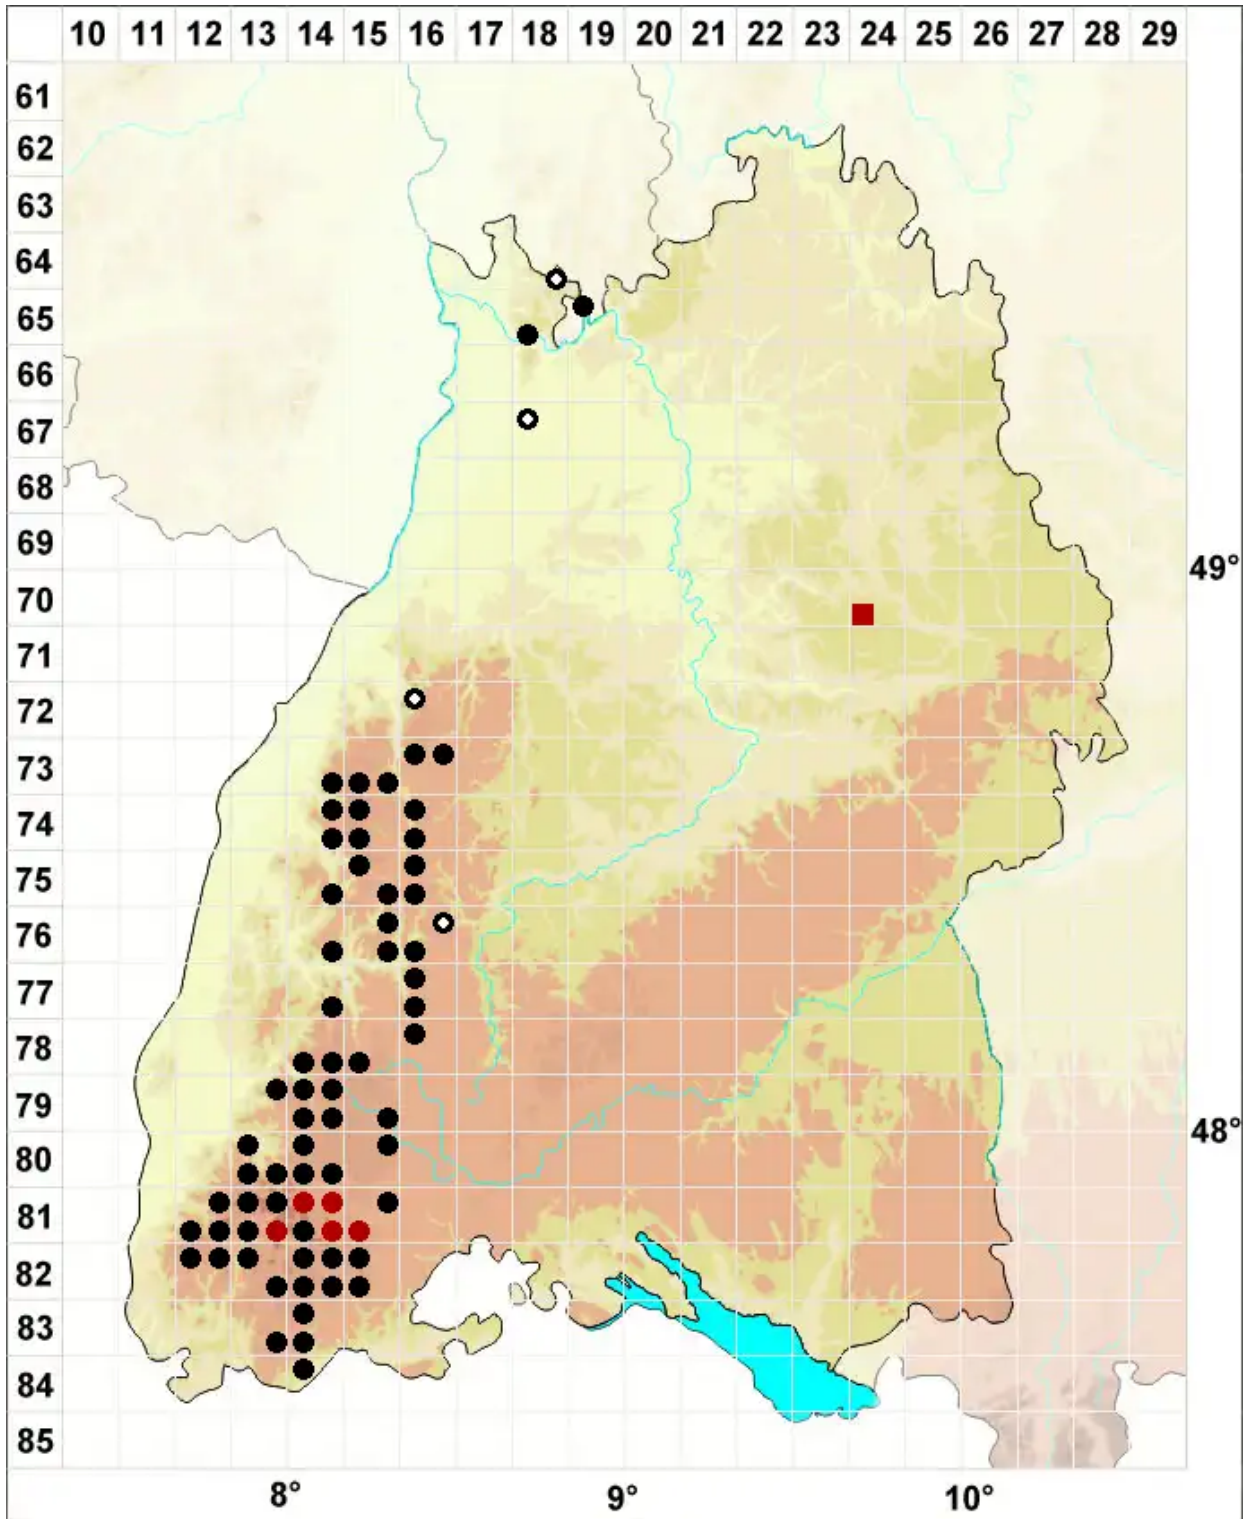

Andreaea rupestris Hedw.

Stein-Klaffmoos

Legende:

Symbole:
Ausgefülltes Symbol:
Zeitraum von 1980 bis heute (Aktuelle Angabe)
Leeres Symbol:
Zeitraum vor 1980 (Altangabe)
Quadrat: Herbarbeleg