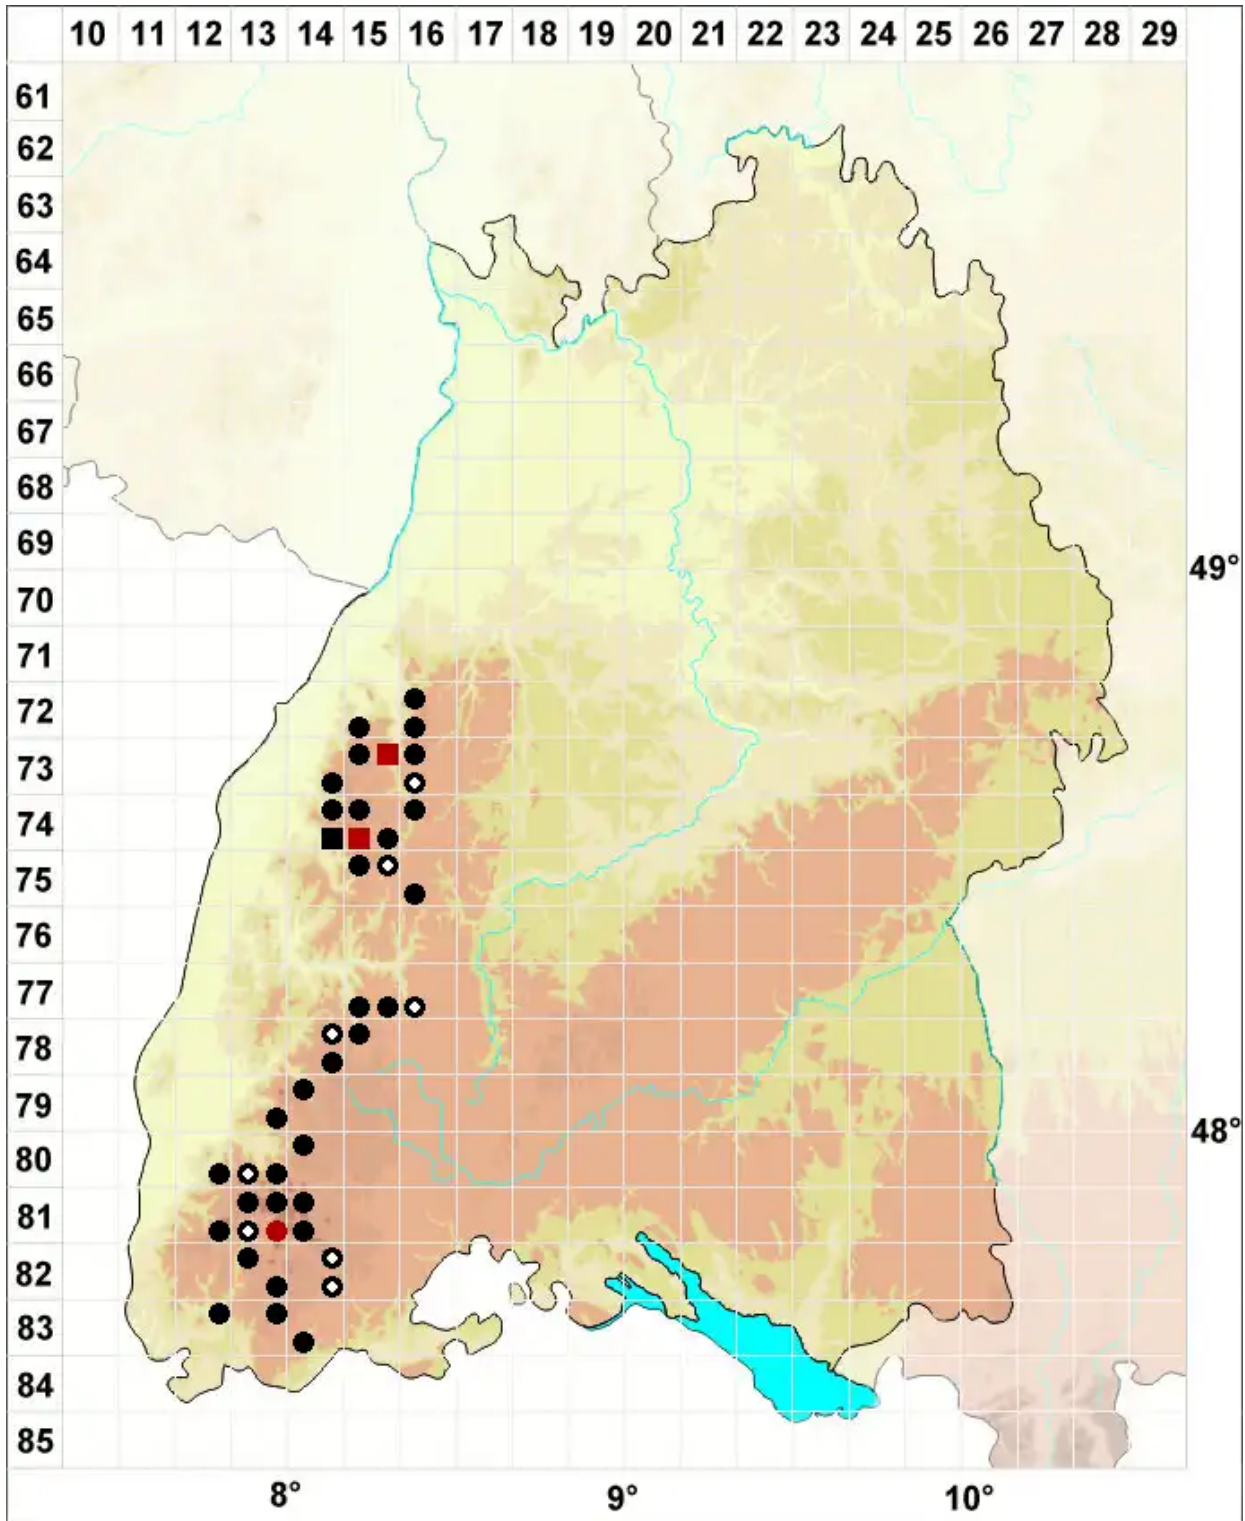

Andreaea rothii F.Weber & D.Mohr

Sichelblatt-Klaffmoos

Legende:

Symbole:

Ausgefülltes Symbol:
Zeitraum von 1980 bis heute (Aktuelle Angabe)

Leeres Symbol:
Zeitraum vor 1980 (Altangabe)

Quadrat: Herbarbeleg