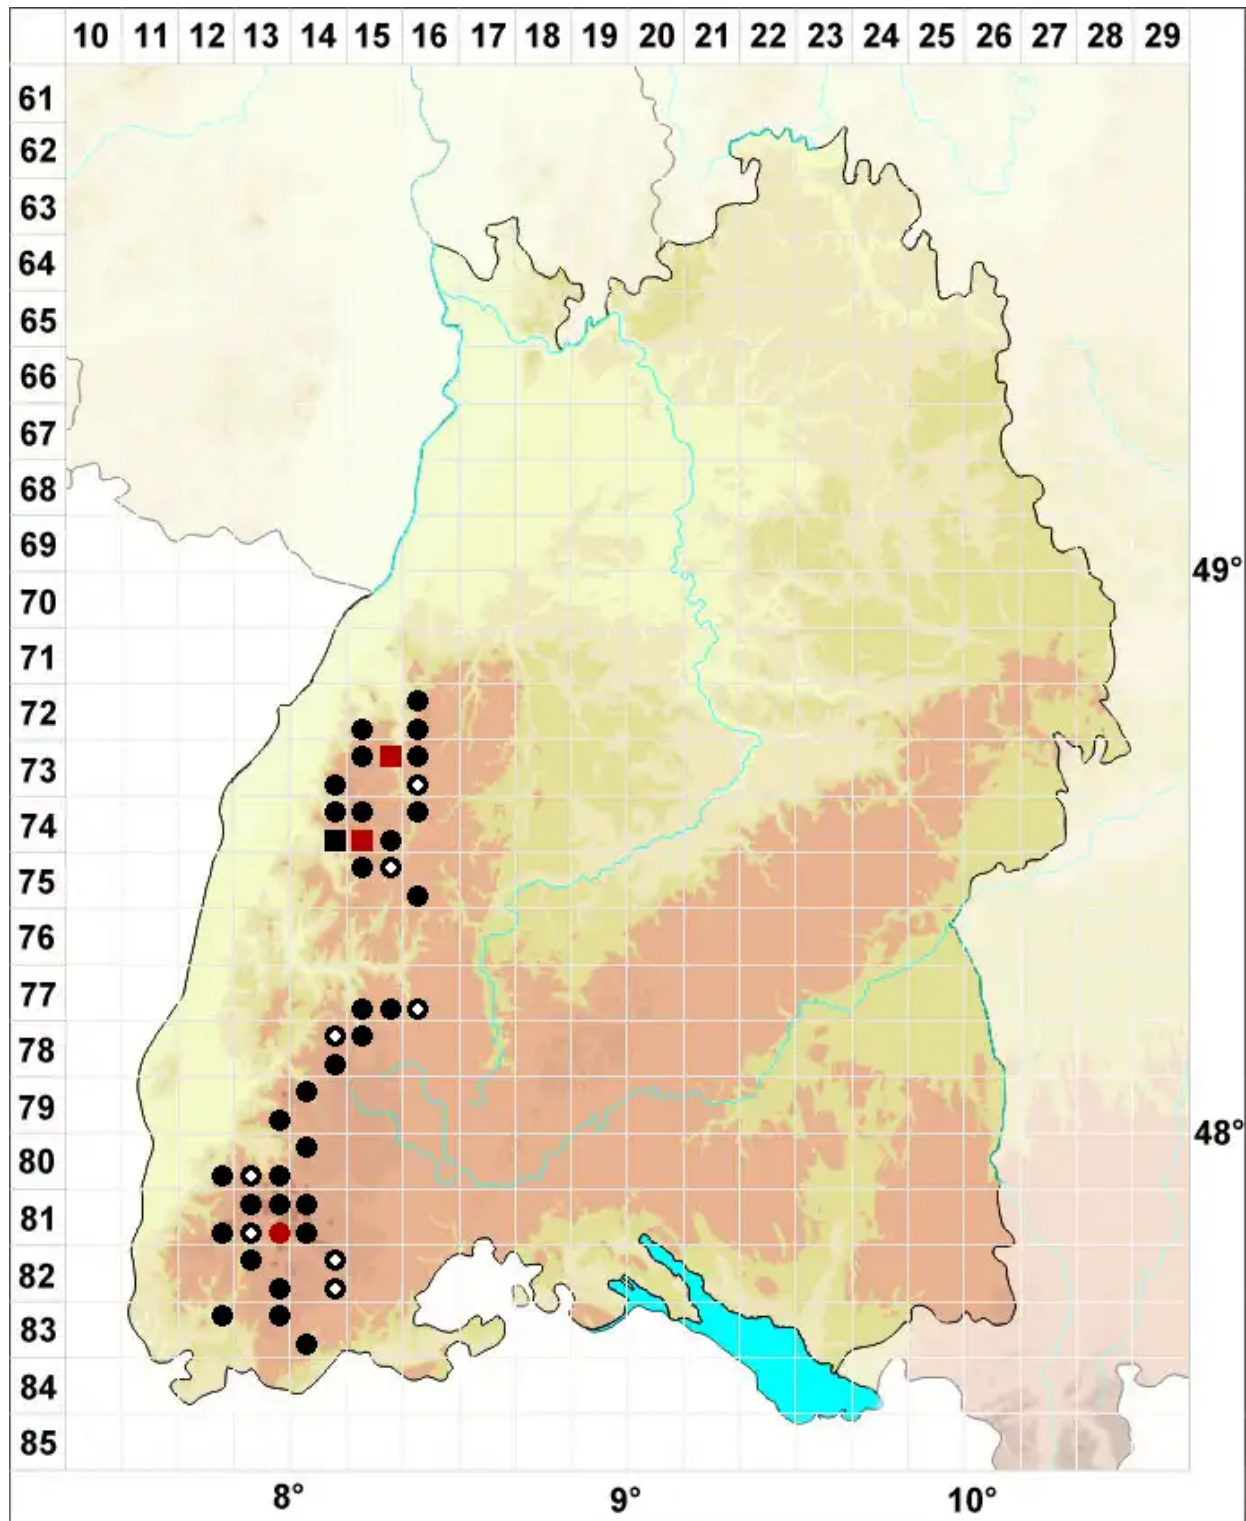

Andreaea rothii F.Weber & D.Mohr

Sichelblatt-Klaffmoos

Legende:

- Symbole:**
- Ausgefülltes Symbol:
Zeitraum von 1980 bis heute (Aktuelle Angabe)
 - Leeres Symbol:
Zeitraum vor 1980 (Altangabe)
 - Quadrat: Herbarbeleg