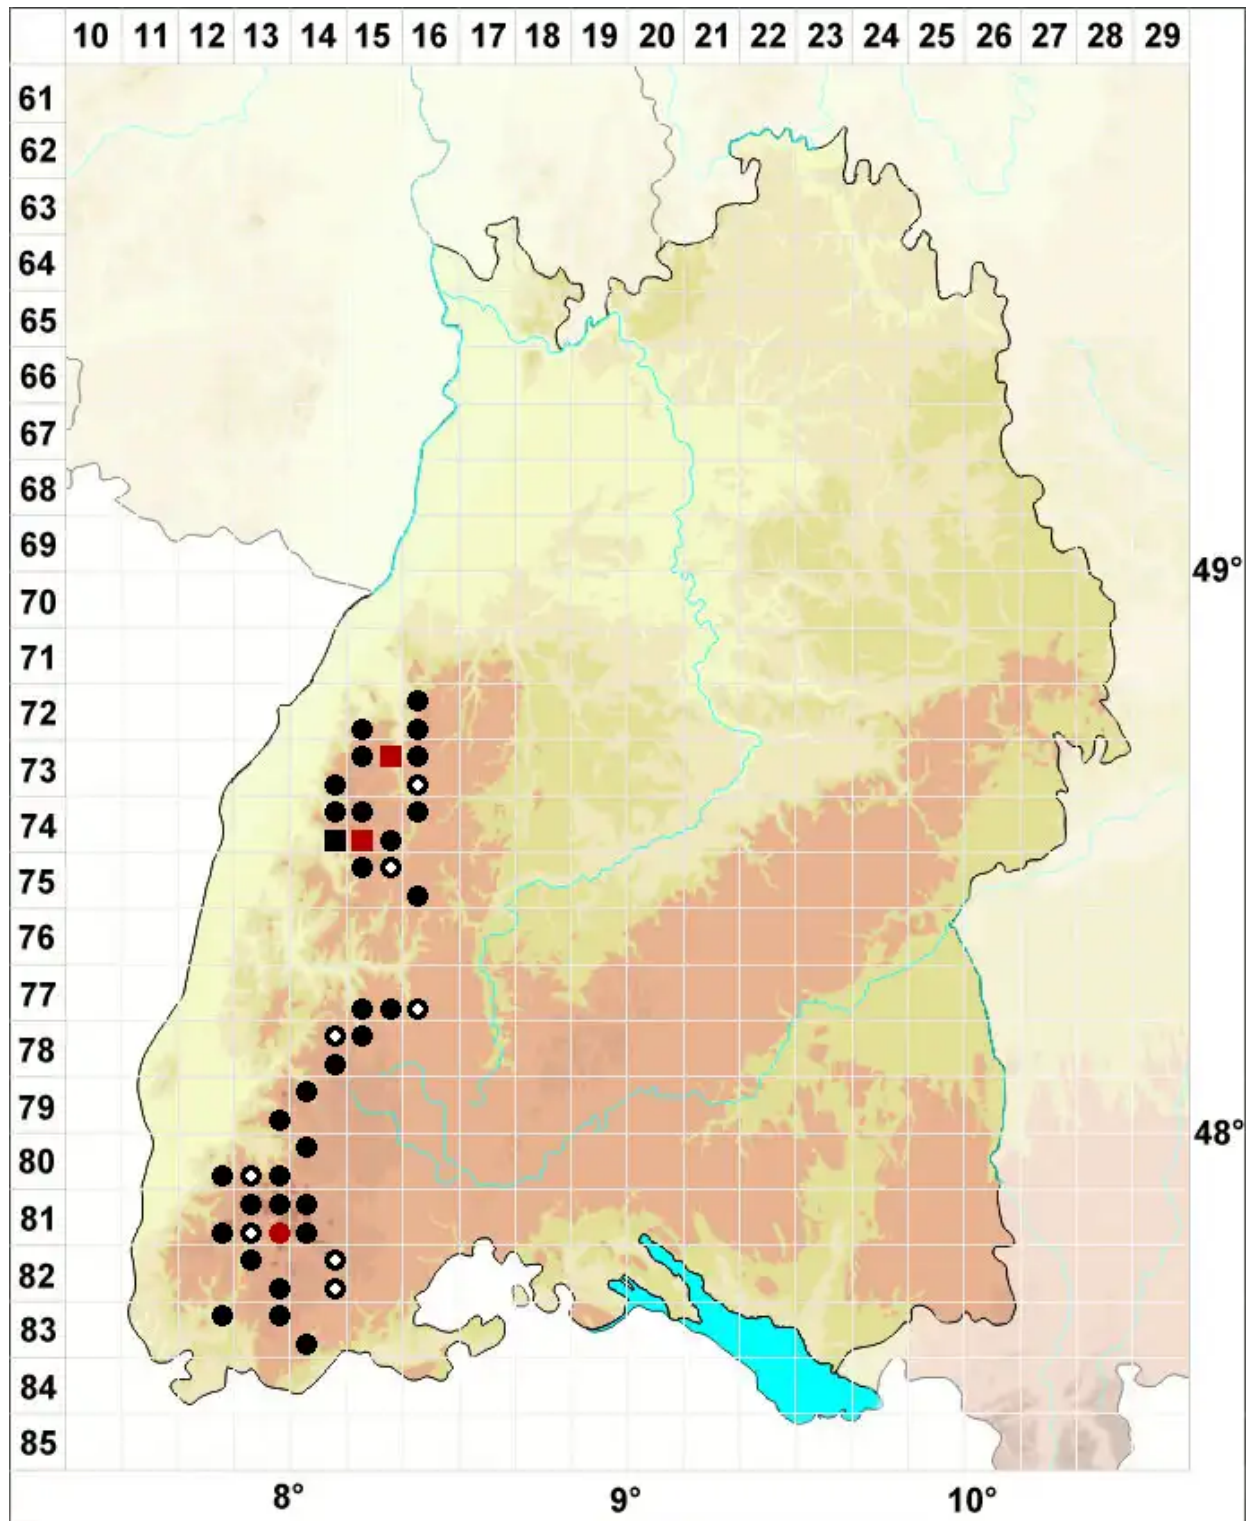

Andreaea rothii F.Weber & D.Mohr

Sichelblatt-Klaffmoos

Legende:

- Symbole:**
- Ausgefülltes Symbol:
Zeitraum von 1980 bis heute (Aktuelle Angabe)
 - Leeres Symbol:
Zeitraum vor 1980 (Altangabe)
 - Quadrat: Herbarbeleg