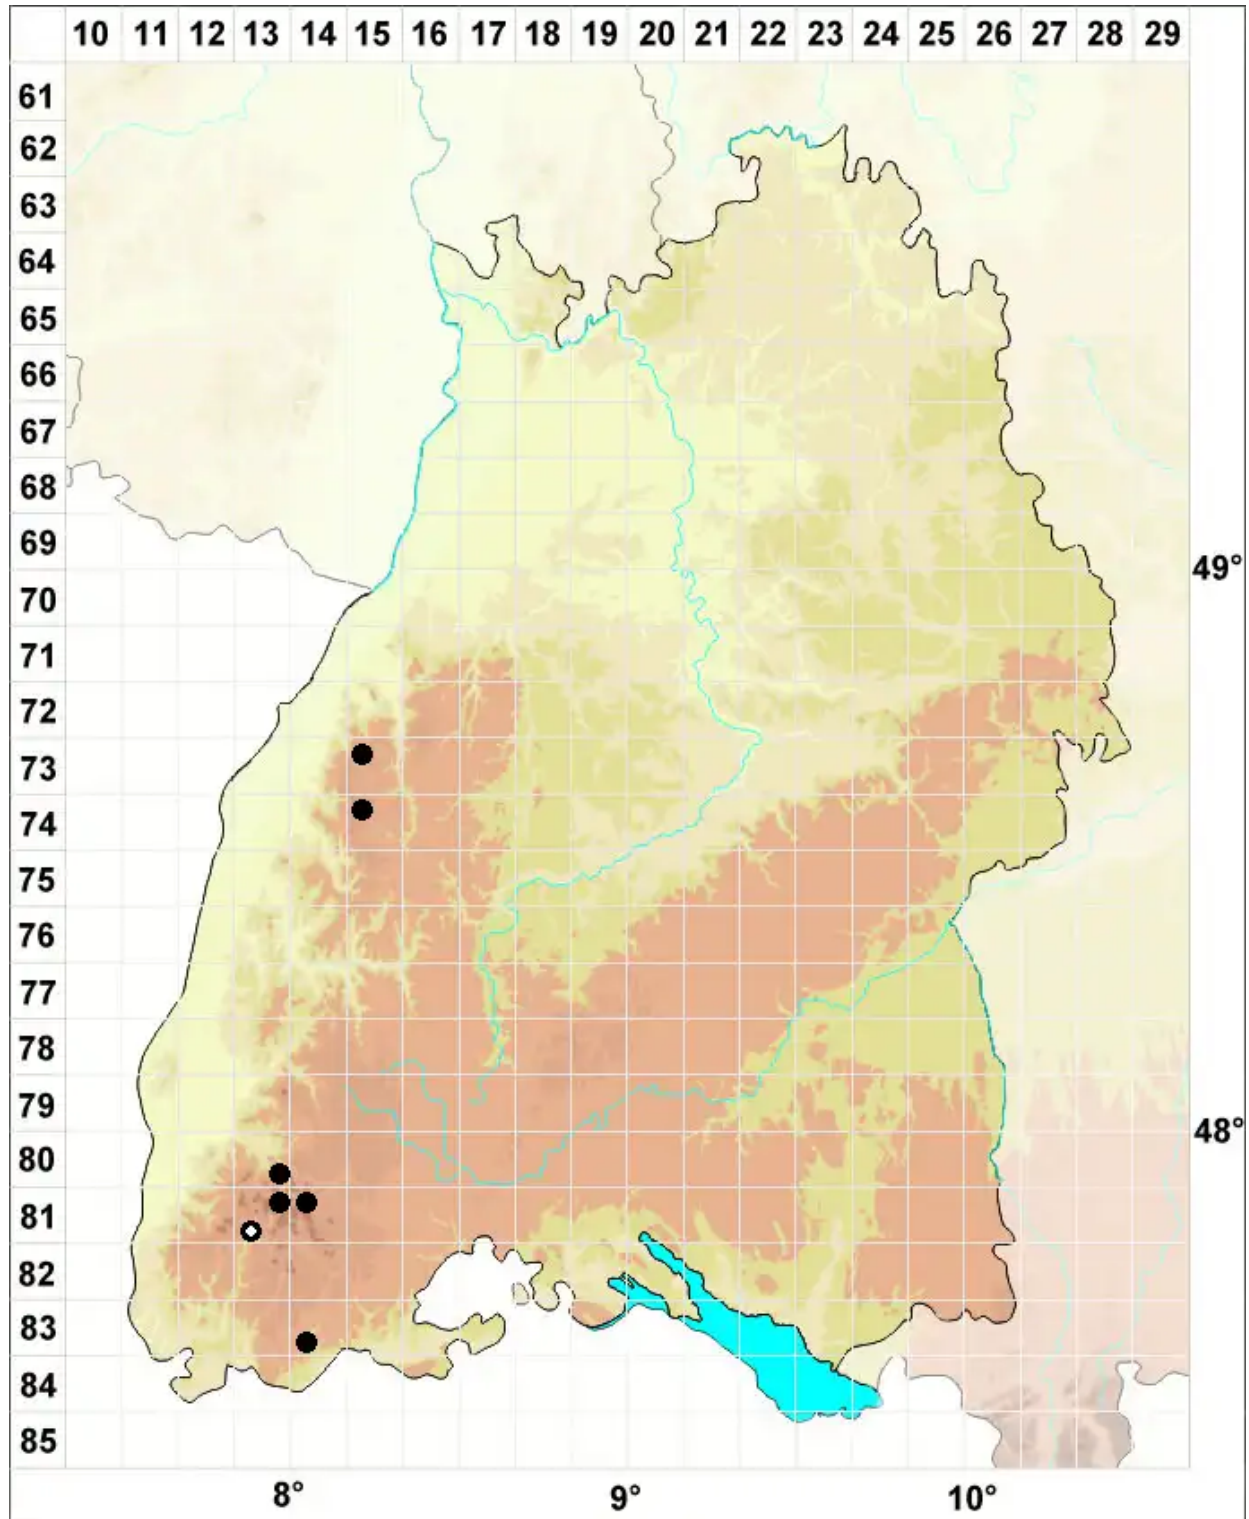

Andreaea rothii subsp. falcata (Schimp.) Lindb.

Schwärzliches Sichelblatt-Klaffmoos, Sicheliges Felsen-Klaffmoos

Legende:

Symbole:
Ausgefülltes Symbol:
Zeitraum von 1980 bis heute (Aktuelle Angabe)
Leeres Symbol:
Zeitraum vor 1980 (Altangabe)
Quadrat: Herbarbeleg