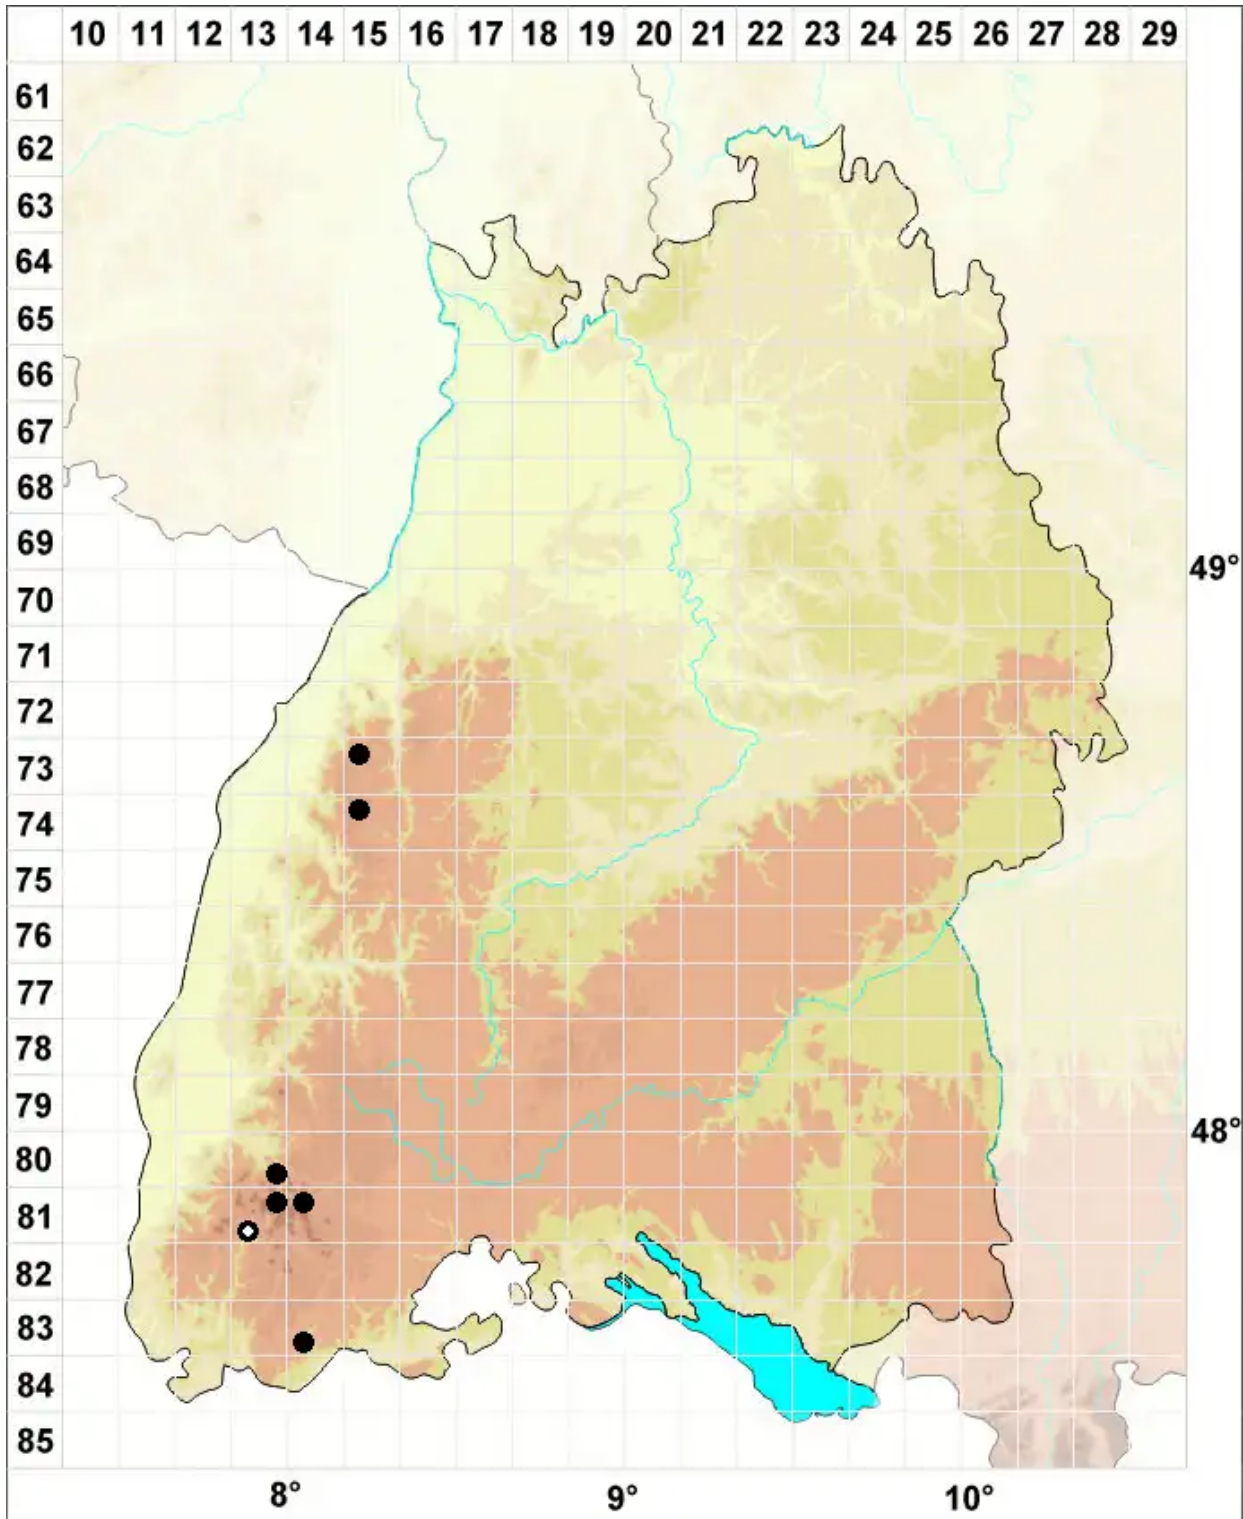

# *Andreaea rothii* subsp. *falcata* (Schimp.) Lindb.

Schwärzliches Sichelblatt-Klaffmoos, Sicheliges Felsen-Klaffmoos

Legende:

**Symbole:**  
Ausgefülltes Symbol:  
Zeitraum von 1980 bis heute (Aktuelle Angabe)  
Leeres Symbol:  
Zeitraum vor 1980 (Altangabe)  
Quadrat: Herbarbeleg