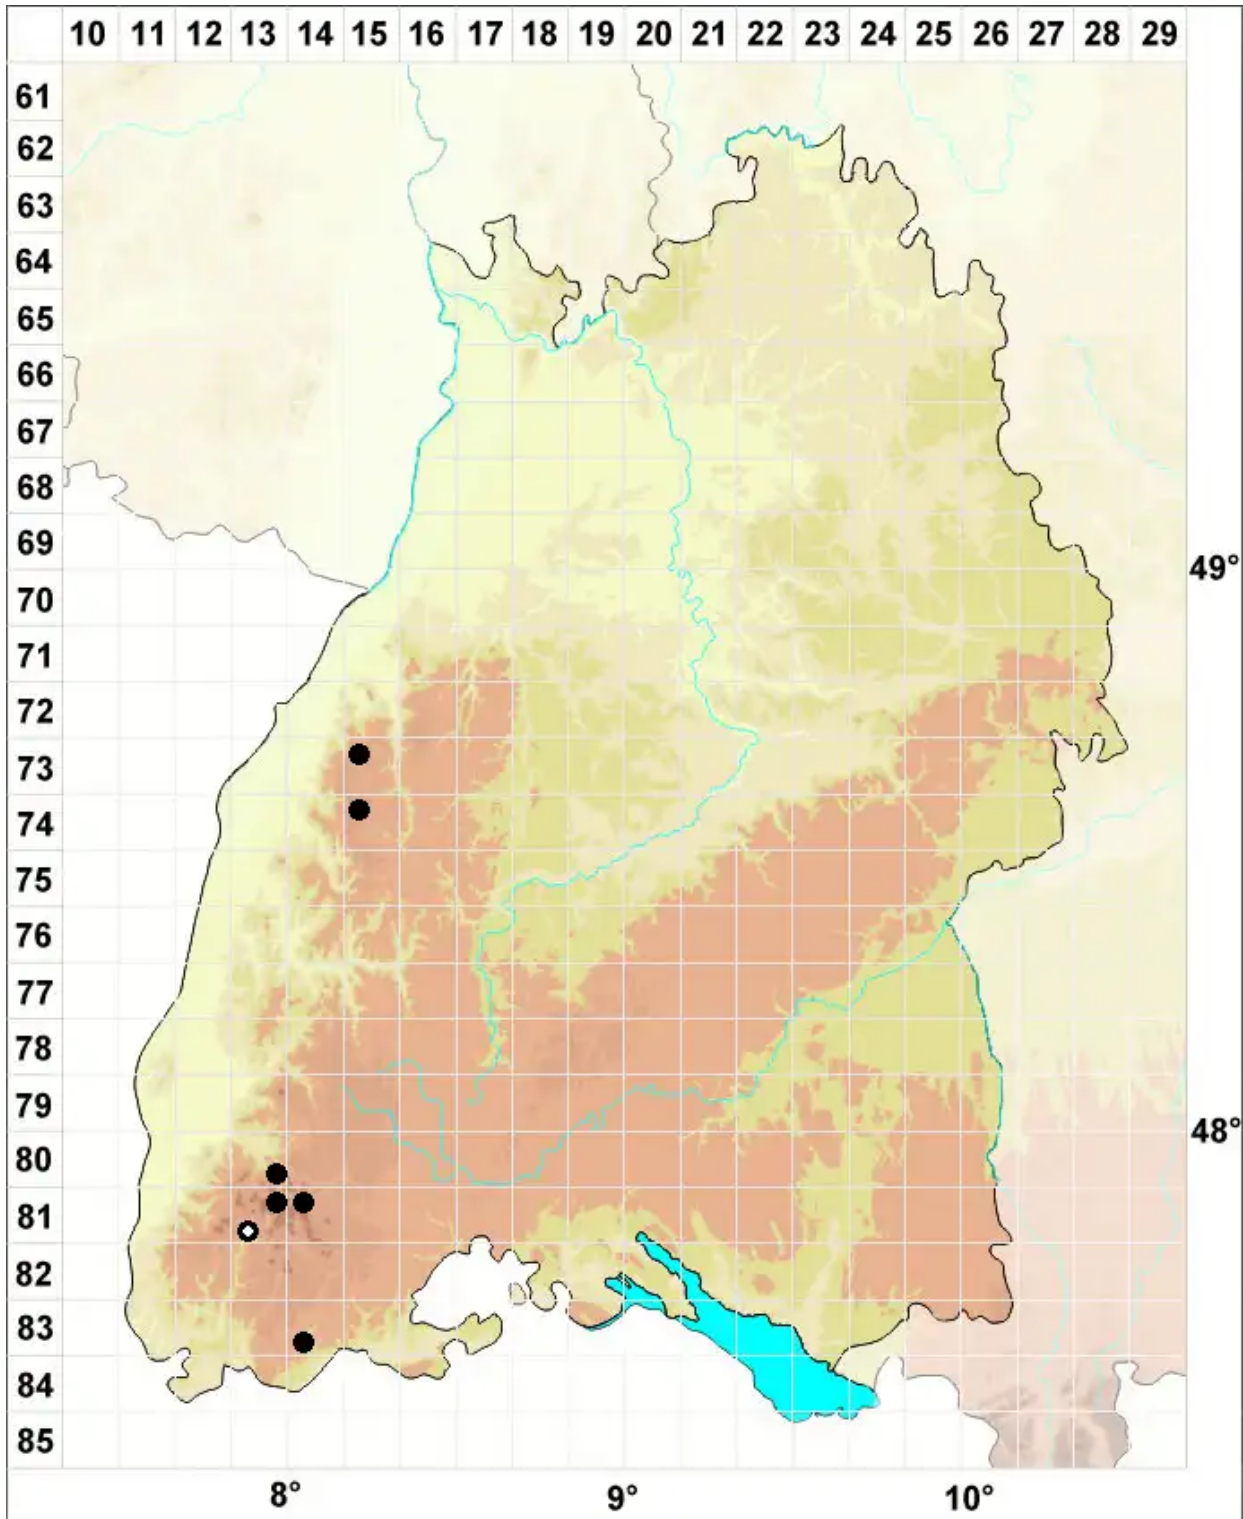

Andreaea rothii subsp. falcata (Schimp.) Lindb.

Schwärzliches Sichelblatt-Klaffmoos, Sicheliges Felsen-Klaffmoos

Legende:

Symbole:

Ausgefülltes Symbol:
Zeitraum von 1980 bis heute (Aktuelle Angabe)

Leeres Symbol:
Zeitraum vor 1980 (Altangabe)

Quadrat: Herbarbeleg