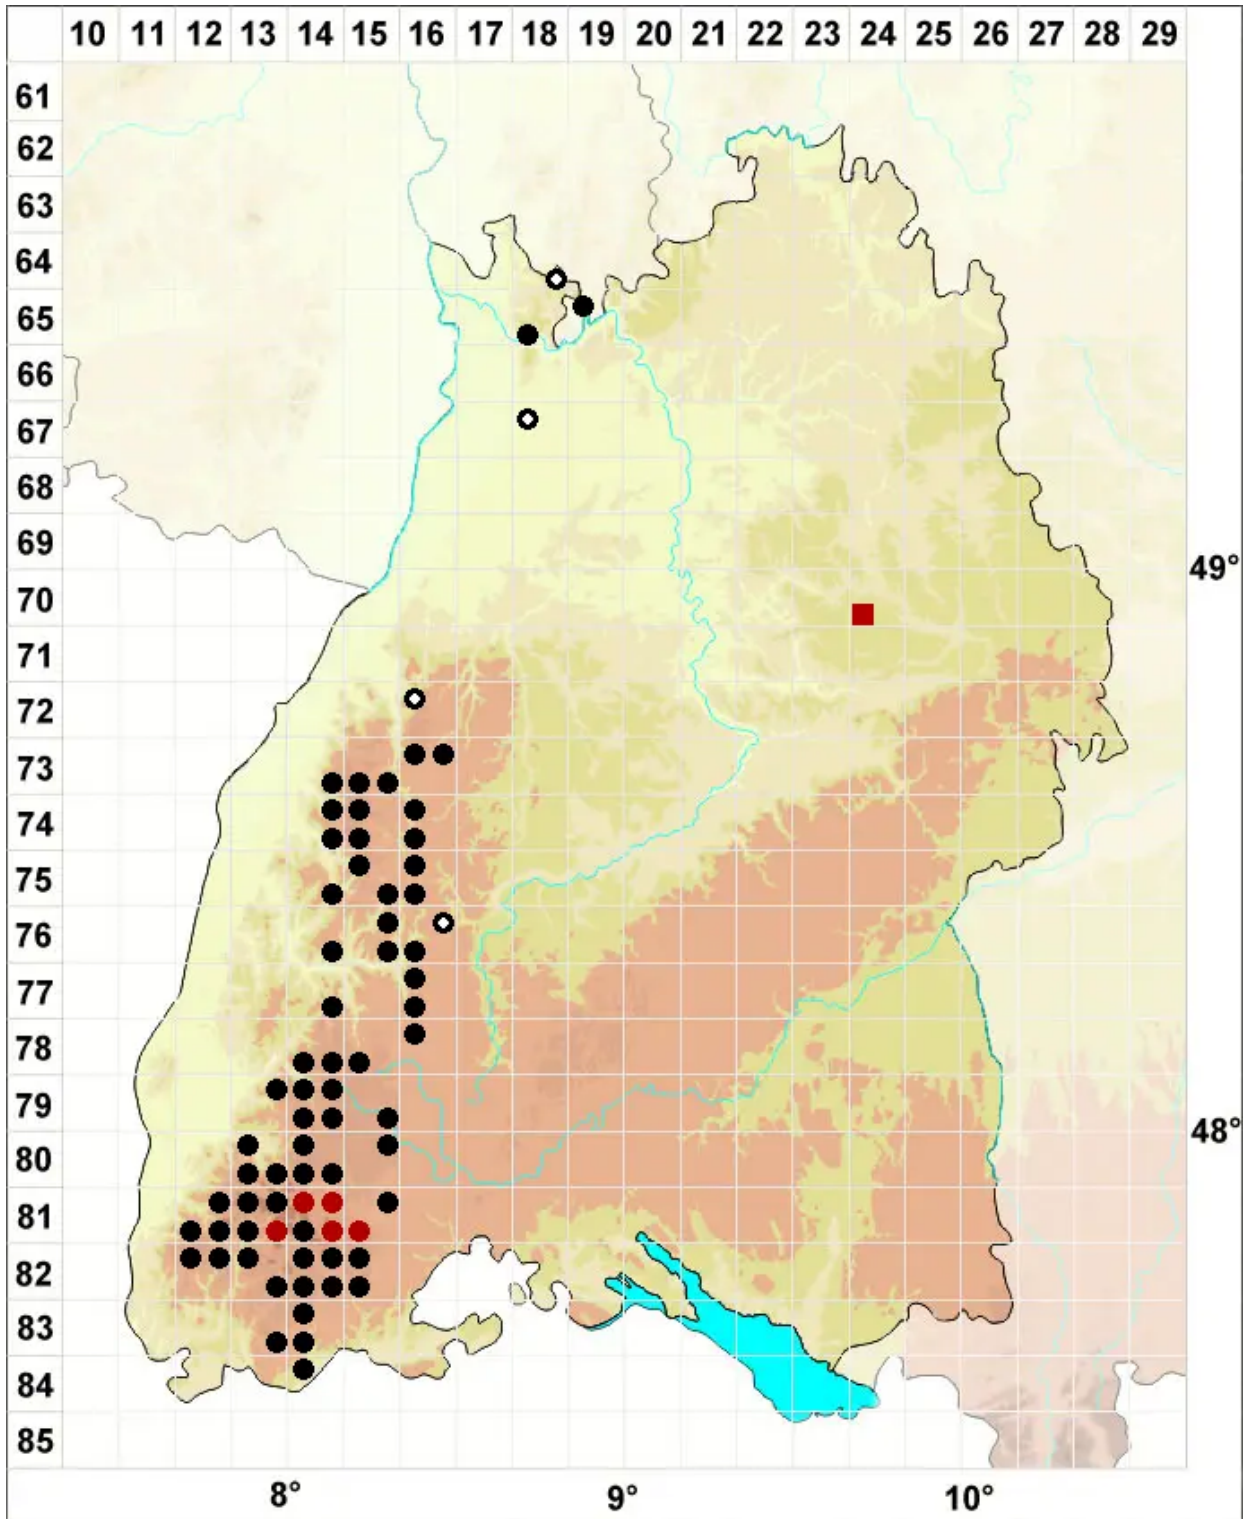

Andreaea rupestris Hedw.

Stein-Klaffmoos

Legende:

Symbole:

Ausgefülltes Symbol:
Zeitraum von 1980 bis heute (Aktuelle Angabe)

Leeres Symbol:
Zeitraum vor 1980 (Altangabe)

Quadrat: Herbarbeleg