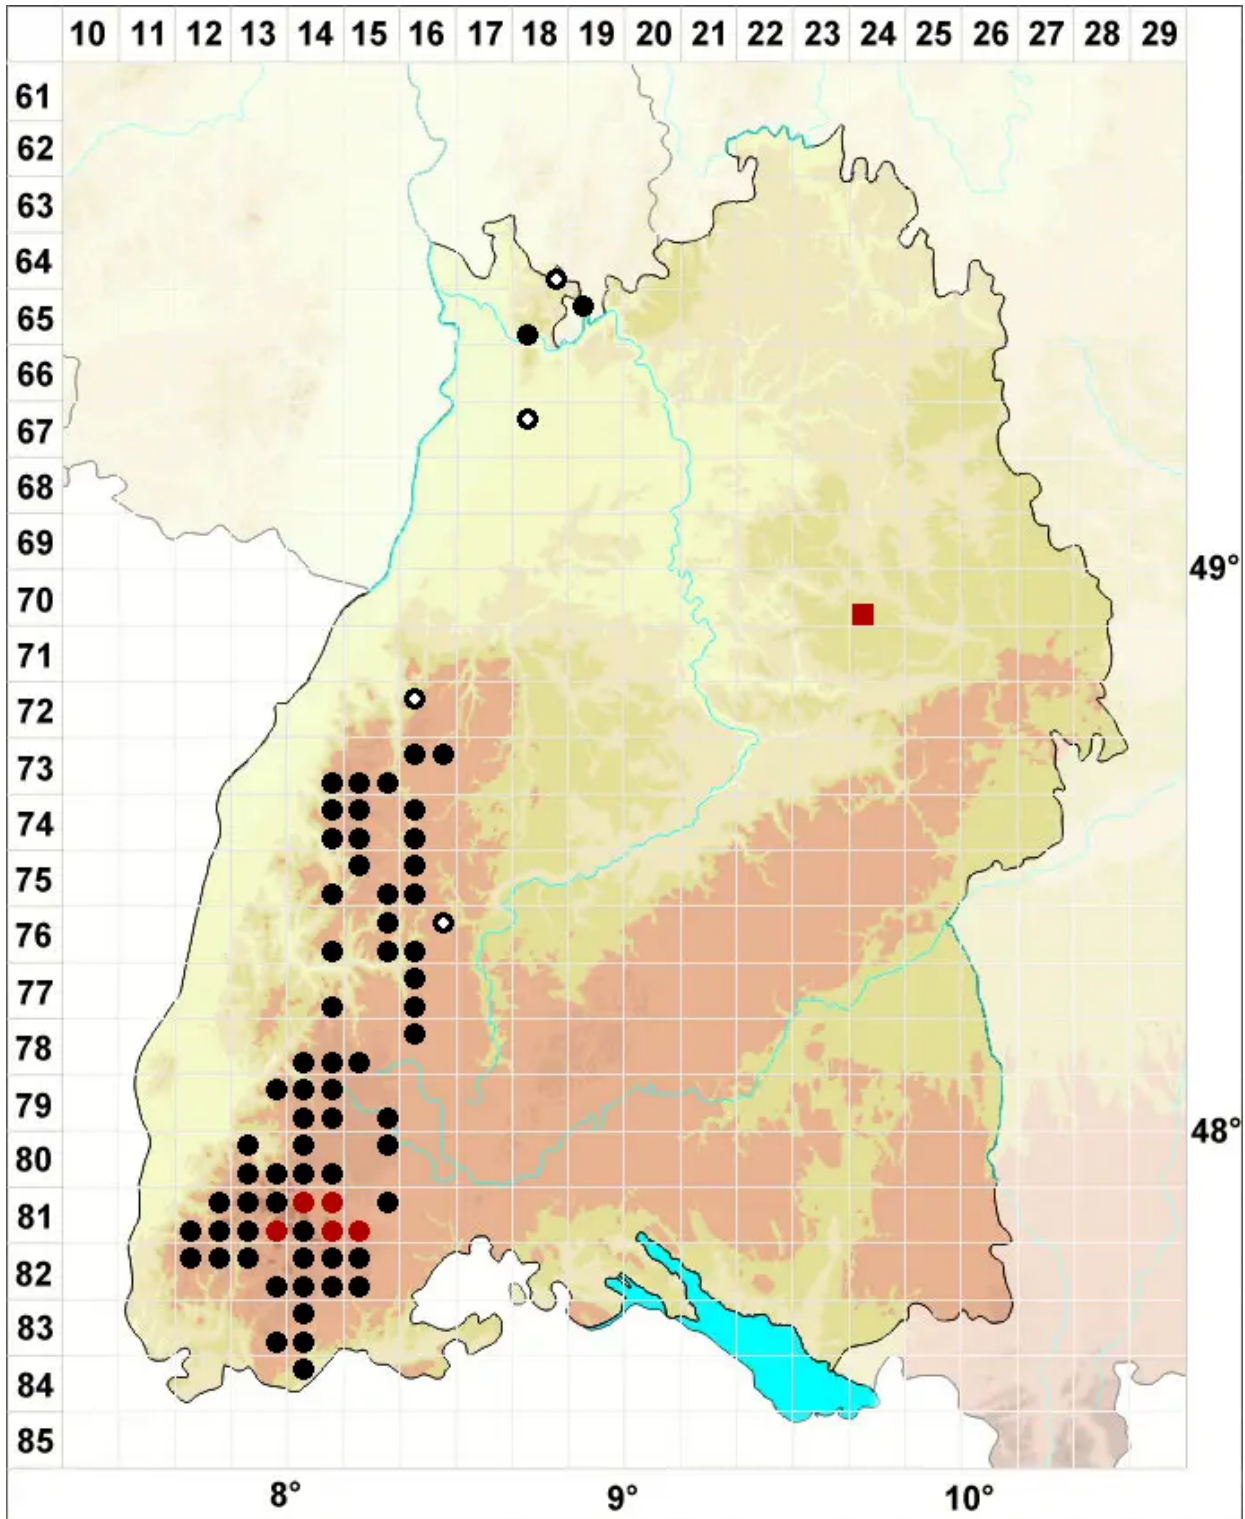

Andreaea rupestris Hedw.

Stein-Klaffmoos

Legende:

- Symbole:**
- Ausgefülltes Symbol:
Zeitraum von 1980 bis heute (Aktuelle Angabe)
 - Leeres Symbol:
Zeitraum vor 1980 (Altangabe)
 - Quadrat: Herbarbeleg