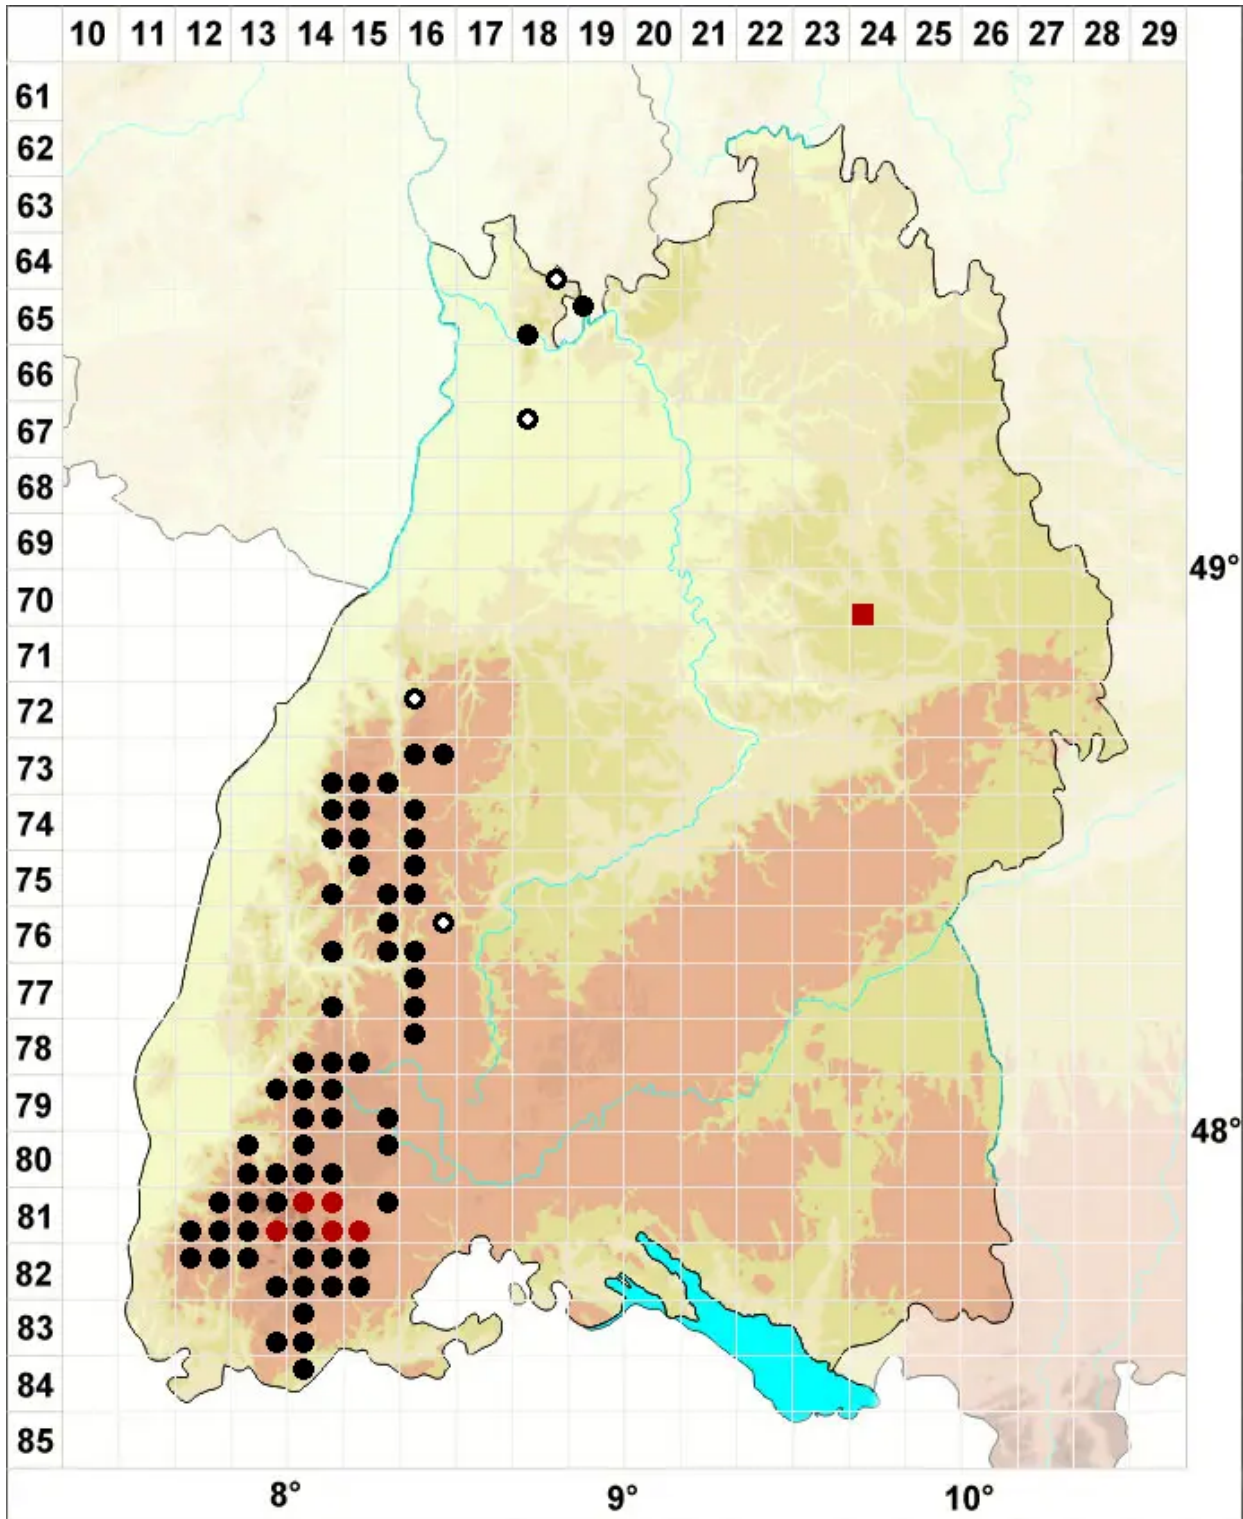

Andreaea rupestris Hedw.

Stein-Klaffmoos

Legende:

Symbole:
Ausgefülltes Symbol:
Zeitraum von 1980 bis heute (Aktuelle Angabe)
Leeres Symbol:
Zeitraum vor 1980 (Altangabe)
Quadrat: Herbarbeleg