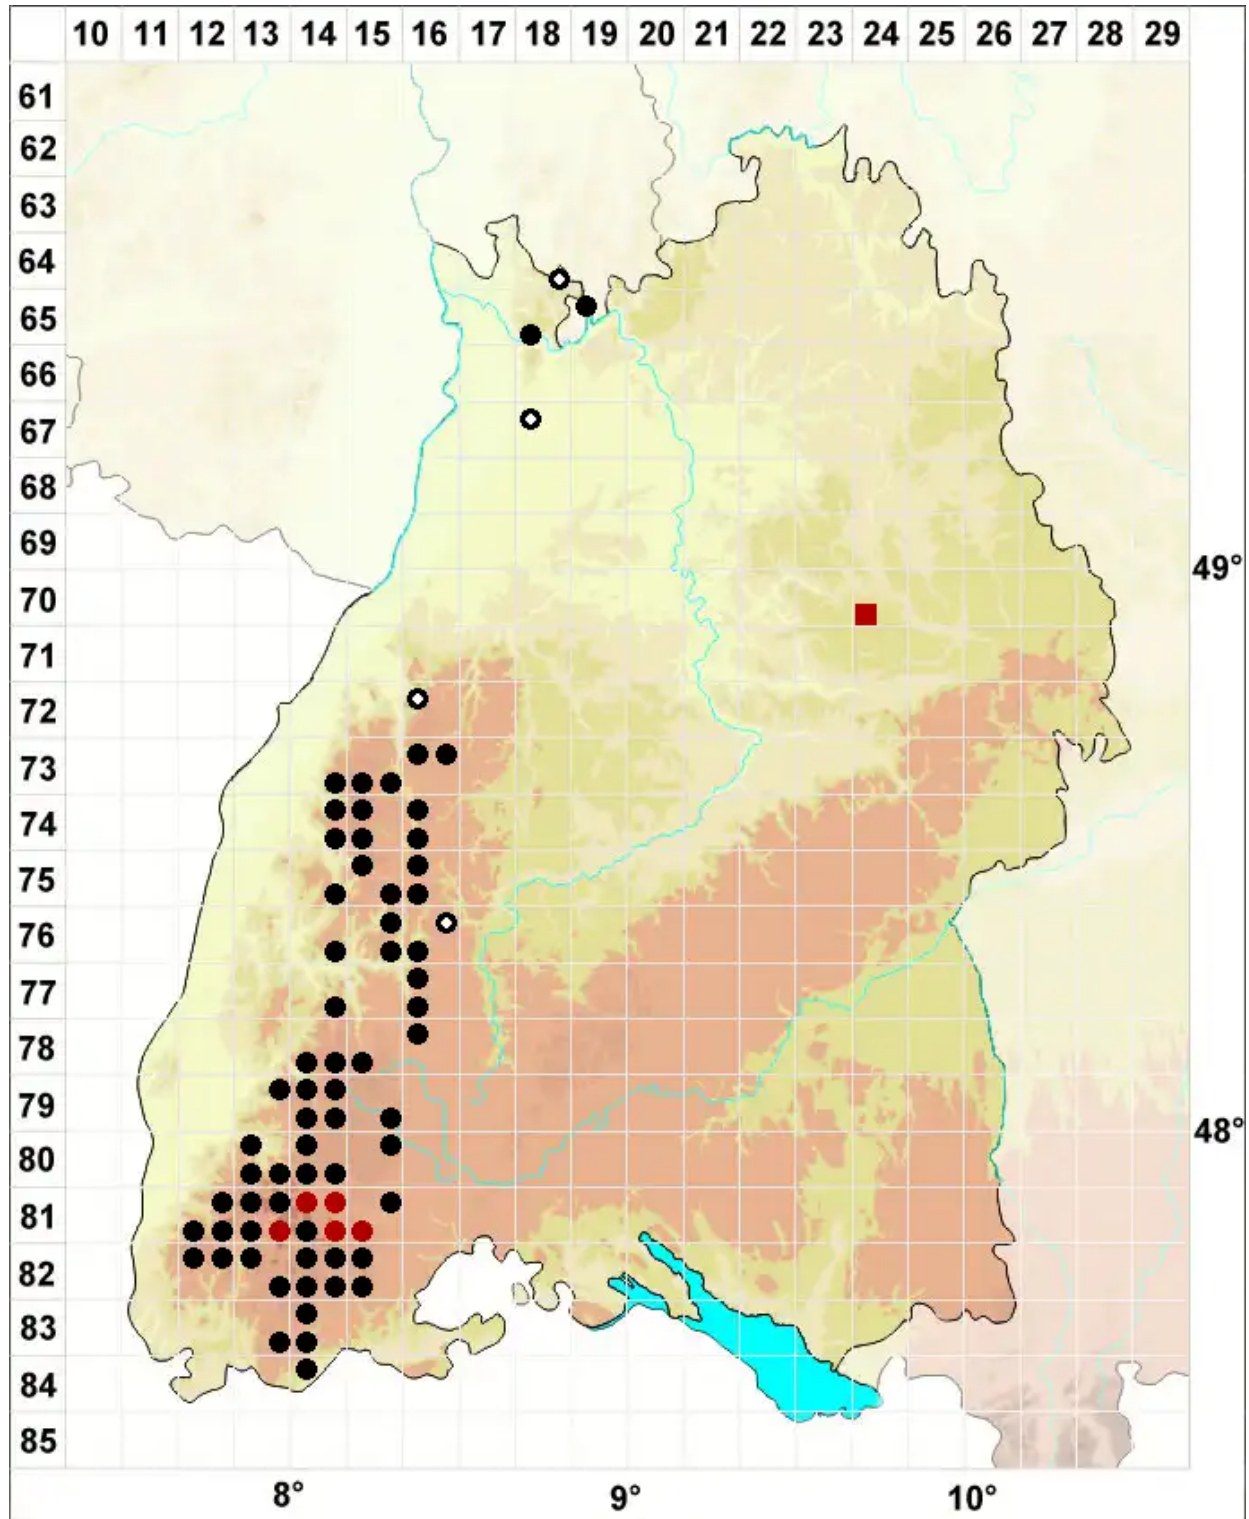

Andreaea rupestris Hedw.

Stein-Klaffmoos

Legende:

- Symbole:**
- Ausgefülltes Symbol:
Zeitraum von 1980 bis heute (Aktuelle Angabe)
 - Leeres Symbol:
Zeitraum vor 1980 (Altangabe)
 - Quadrat: Herbarbeleg