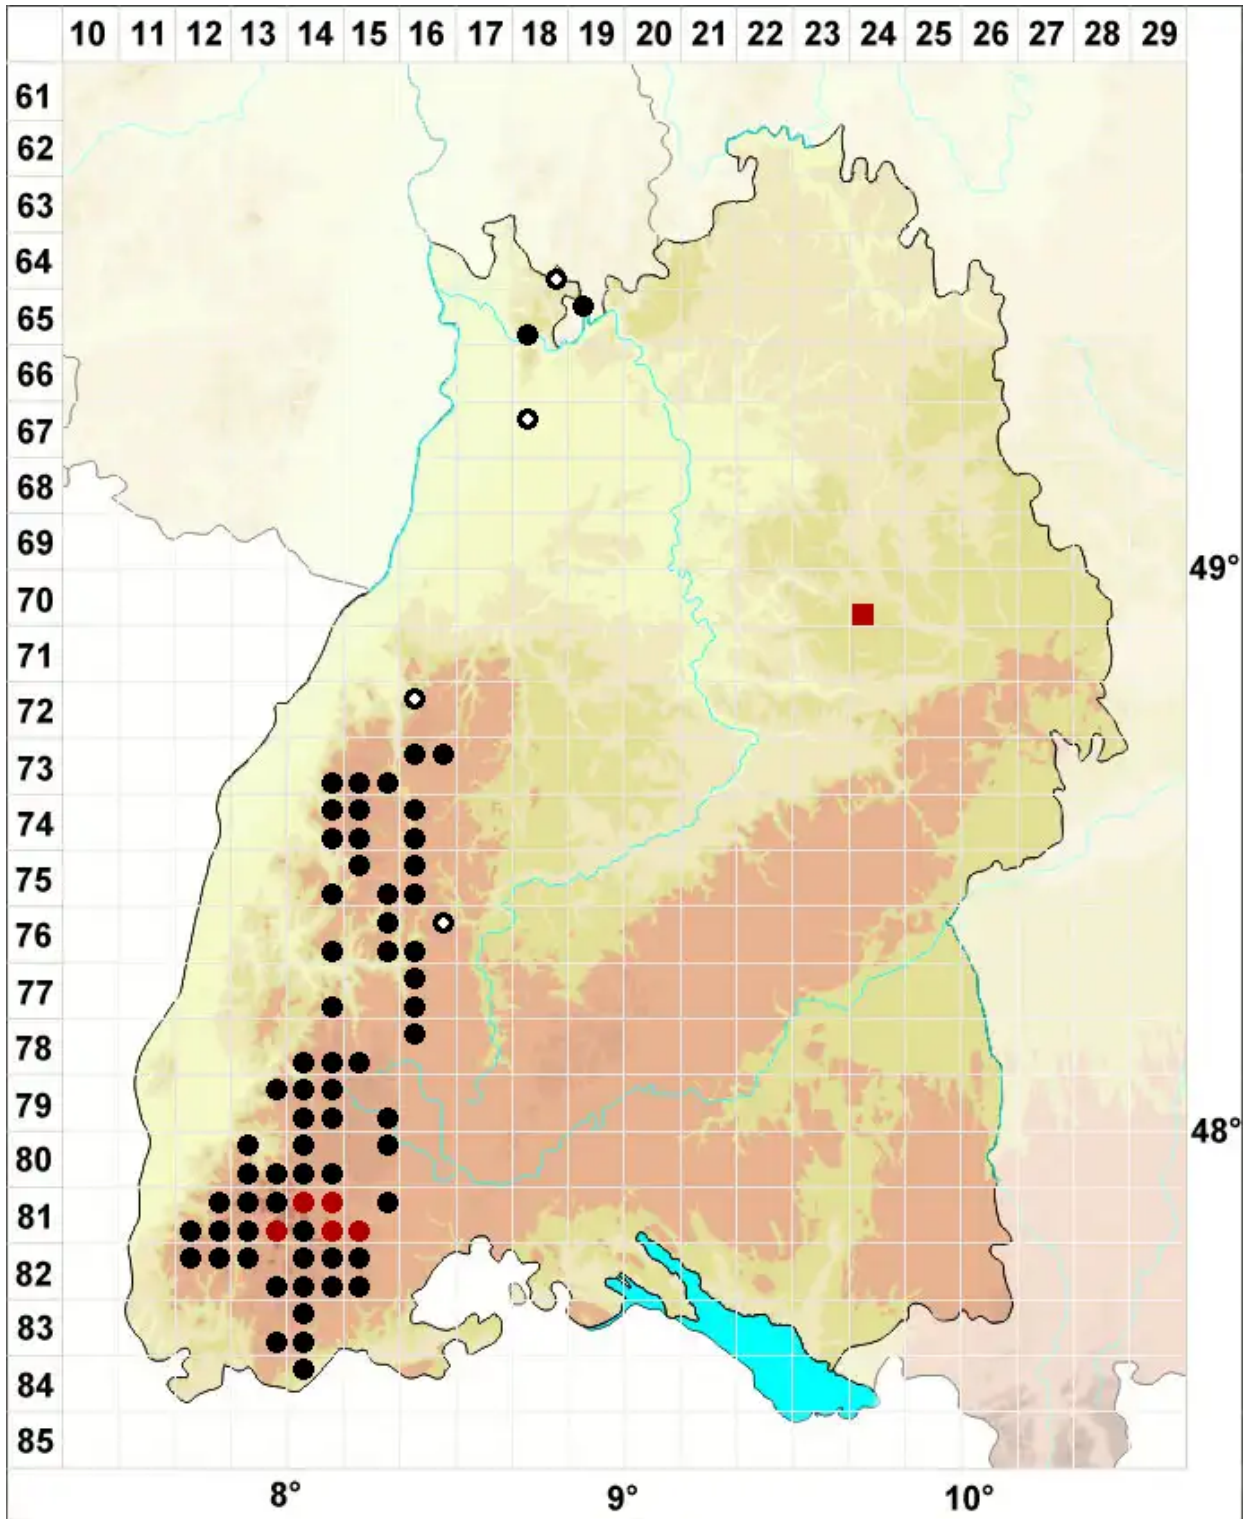

Andreaea rupestris Hedw.

Stein-Klaffmoos

Legende:

Symbole:

Ausgefülltes Symbol:
Zeitraum von 1980 bis heute (Aktuelle Angabe)

Leeres Symbol:
Zeitraum vor 1980 (Altangabe)

Quadrat: Herbarbeleg