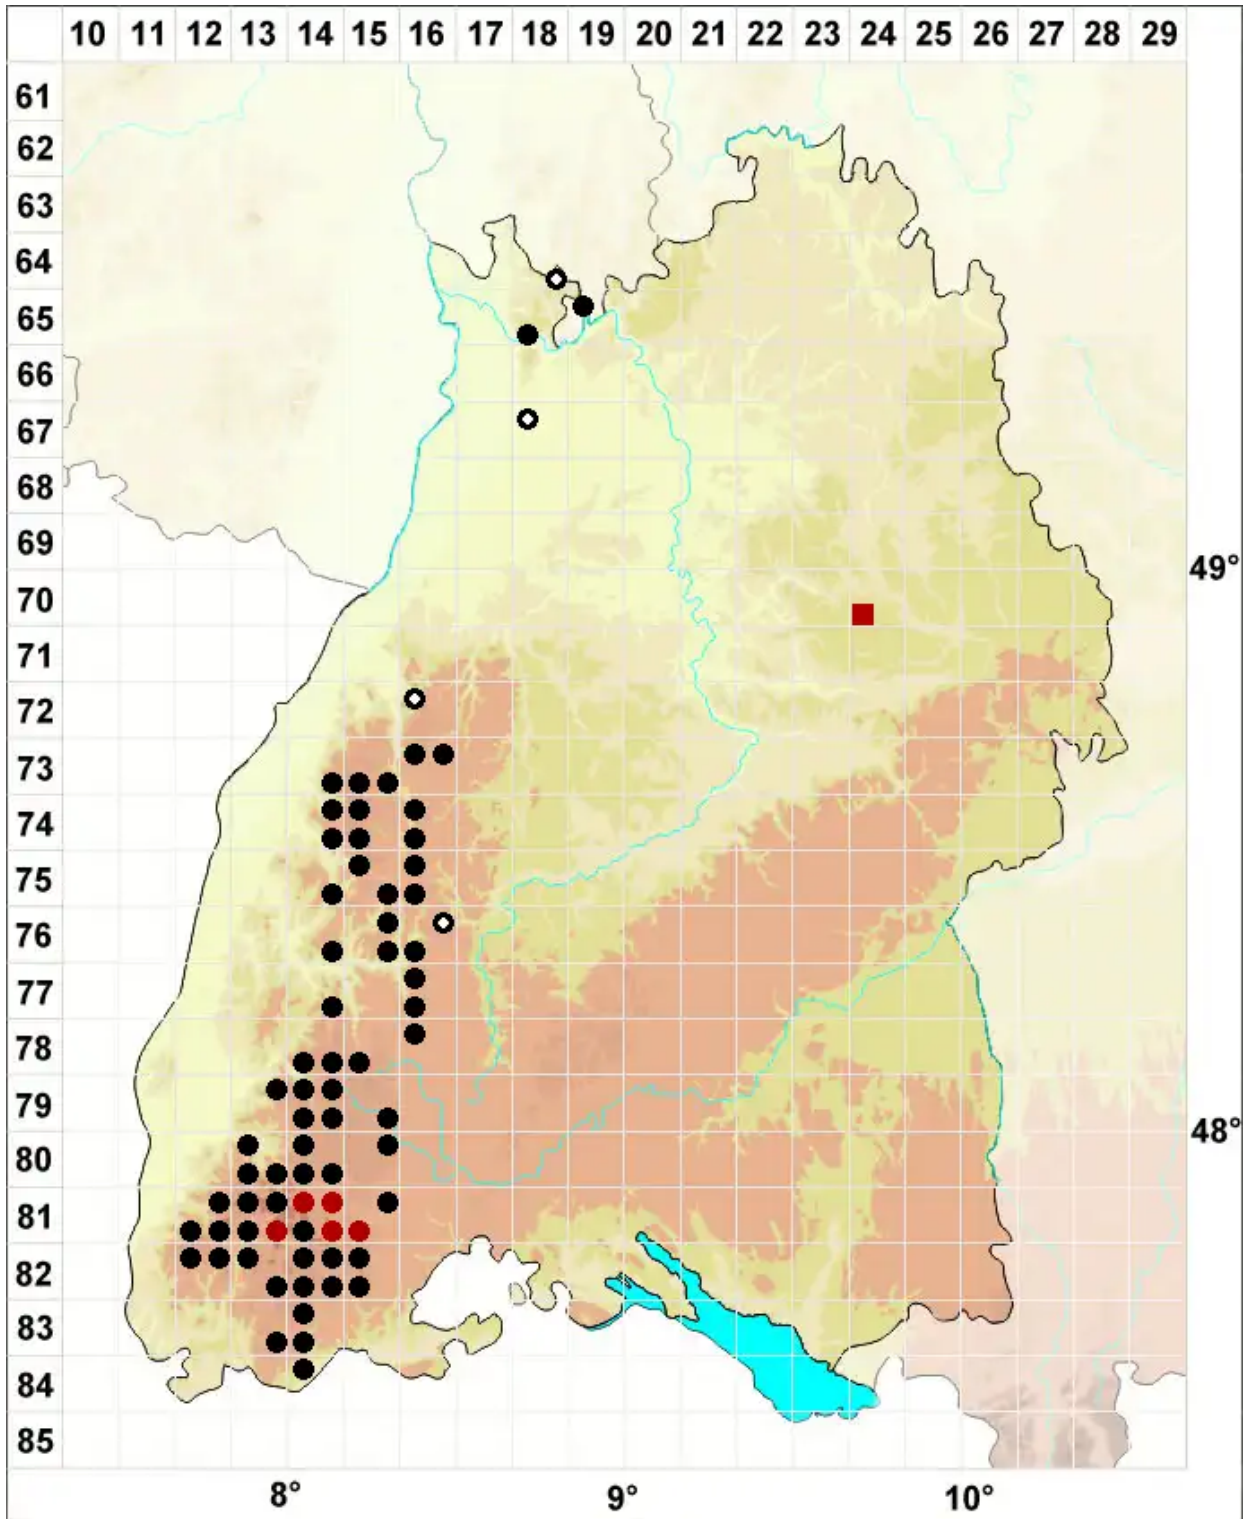

# Andreaea rupestris Hedw.

Stein-Klaffmoos

Legende:

**Symbole:**

Ausgefülltes Symbol:  
Zeitraum von 1980 bis heute (Aktuelle Angabe)

Leeres Symbol:  
Zeitraum vor 1980 (Altangabe)

Quadrat: Herbarbeleg