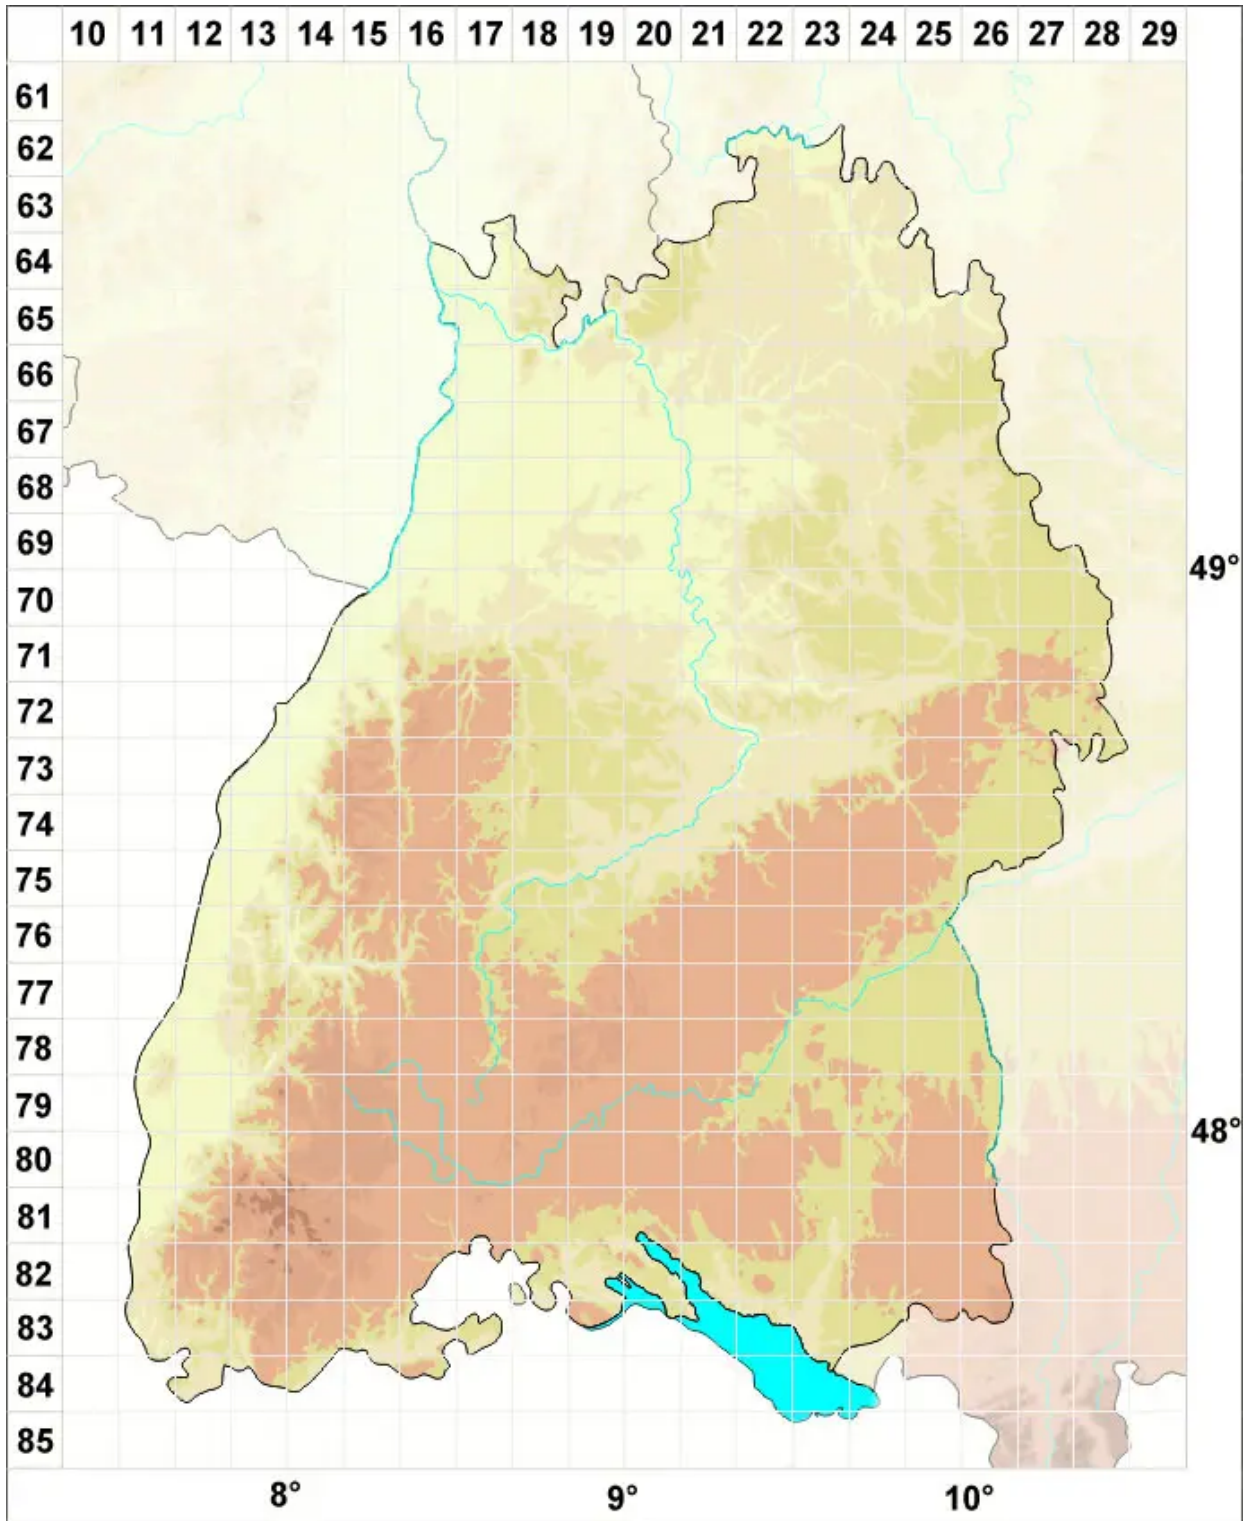

Aneura maxima (Schiffn.) Steph.

Großes Ohnnervmoos

Legende:

Symbole:

Ausgefülltes Symbol:
Zeitraum von 1980 bis heute (Aktuelle Angabe)

Leeres Symbol:
Zeitraum vor 1980 (Altangabe)

Quadrat: Herbarbeleg