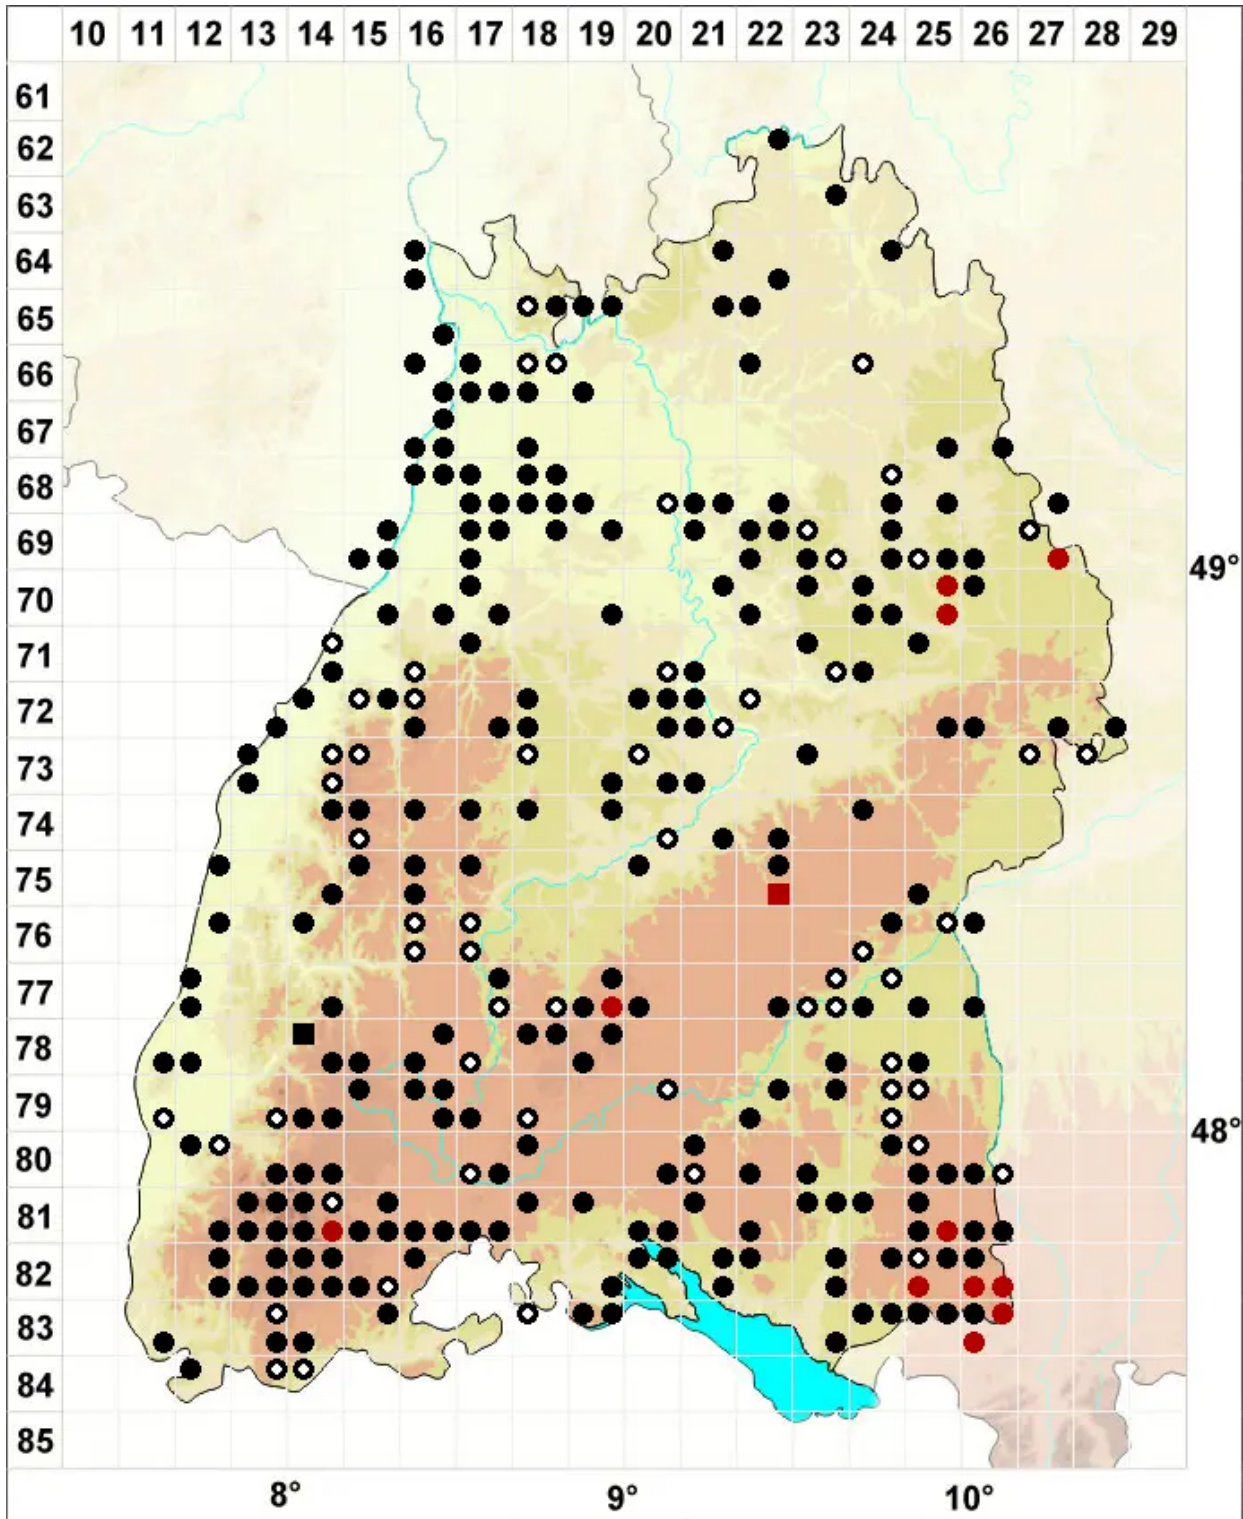

Aneura pinguis (L.) Dumort.

Fettglänzendes Ohnnervmoos

Legende:

Symbole:

Ausgefülltes Symbol:
Zeitraum von 1980 bis heute (Aktuelle Angabe)

Leeres Symbol:
Zeitraum vor 1980 (Altangabe)

Quadrat: Herbarbeleg