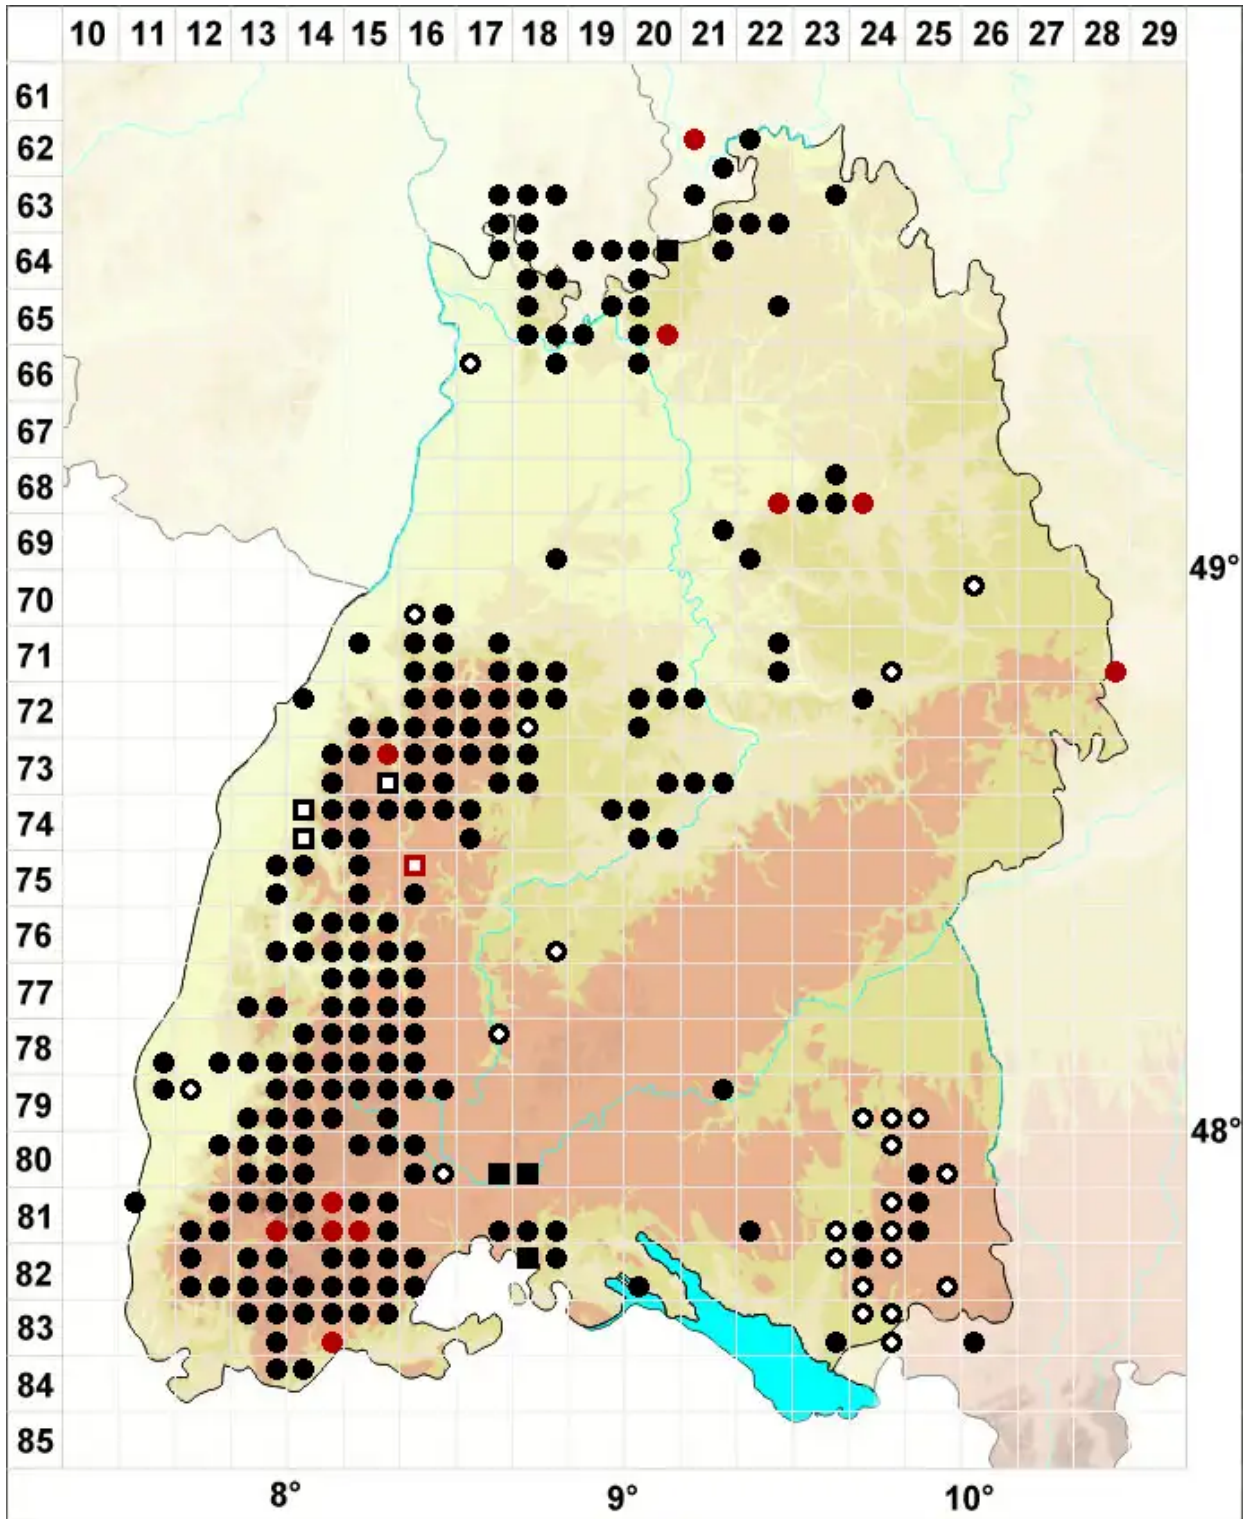

Hedwigia ciliata (Hedw.) P.Beauv.

Wimpern-Hedwigsmoos

Legende:

- Symbole:**
- Ausgefülltes Symbol:
Zeitraum von 1980 bis heute (Aktuelle Angabe)
 - Leeres Symbol:
Zeitraum vor 1980 (Altangabe)
 - Quadrat: Herbarbeleg