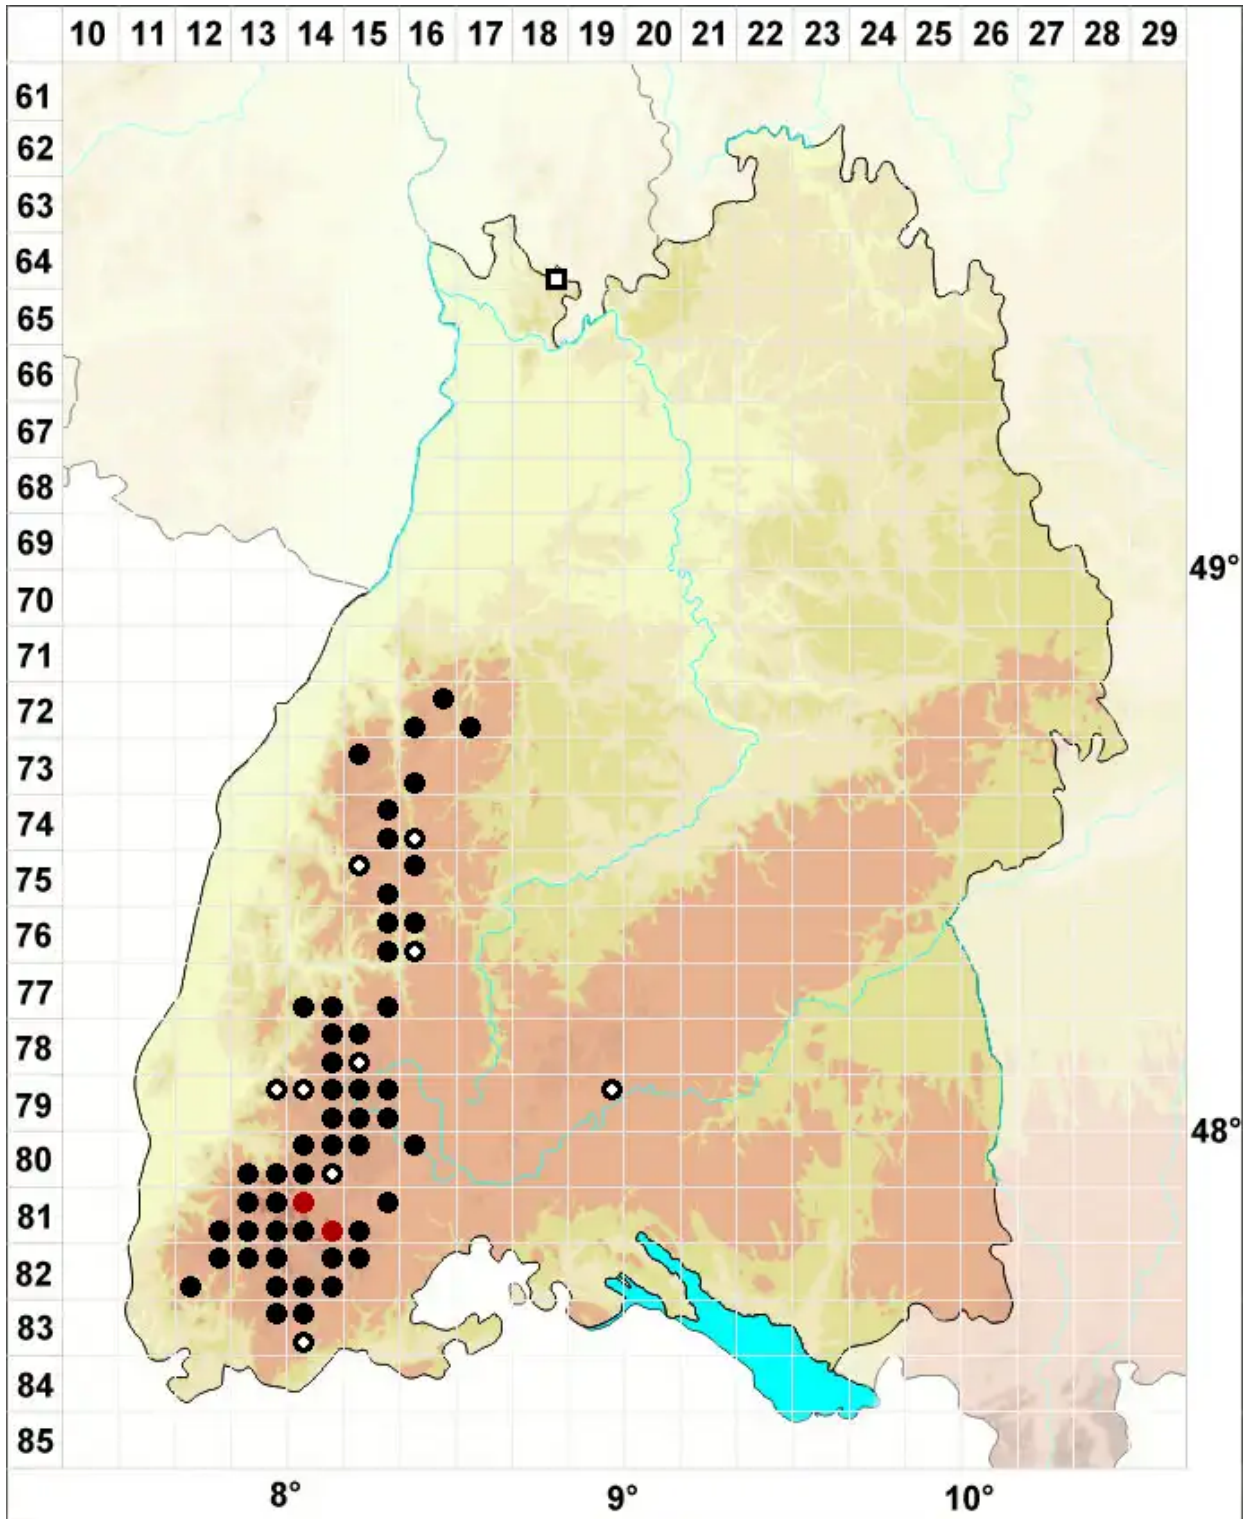

# Dichodontium palustre (Dicks.) M.Stech

Sumpf-Paarzahnmoos, Sparriges Kleingabelzahnmoos

Legende:

- Symbole:**
- Ausgefülltes Symbol:  
Zeitraum von 1980 bis heute (Aktuelle Angabe)
  - Leeres Symbol:  
Zeitraum vor 1980 (Altangabe)
  - Quadrat: Herbarbeleg