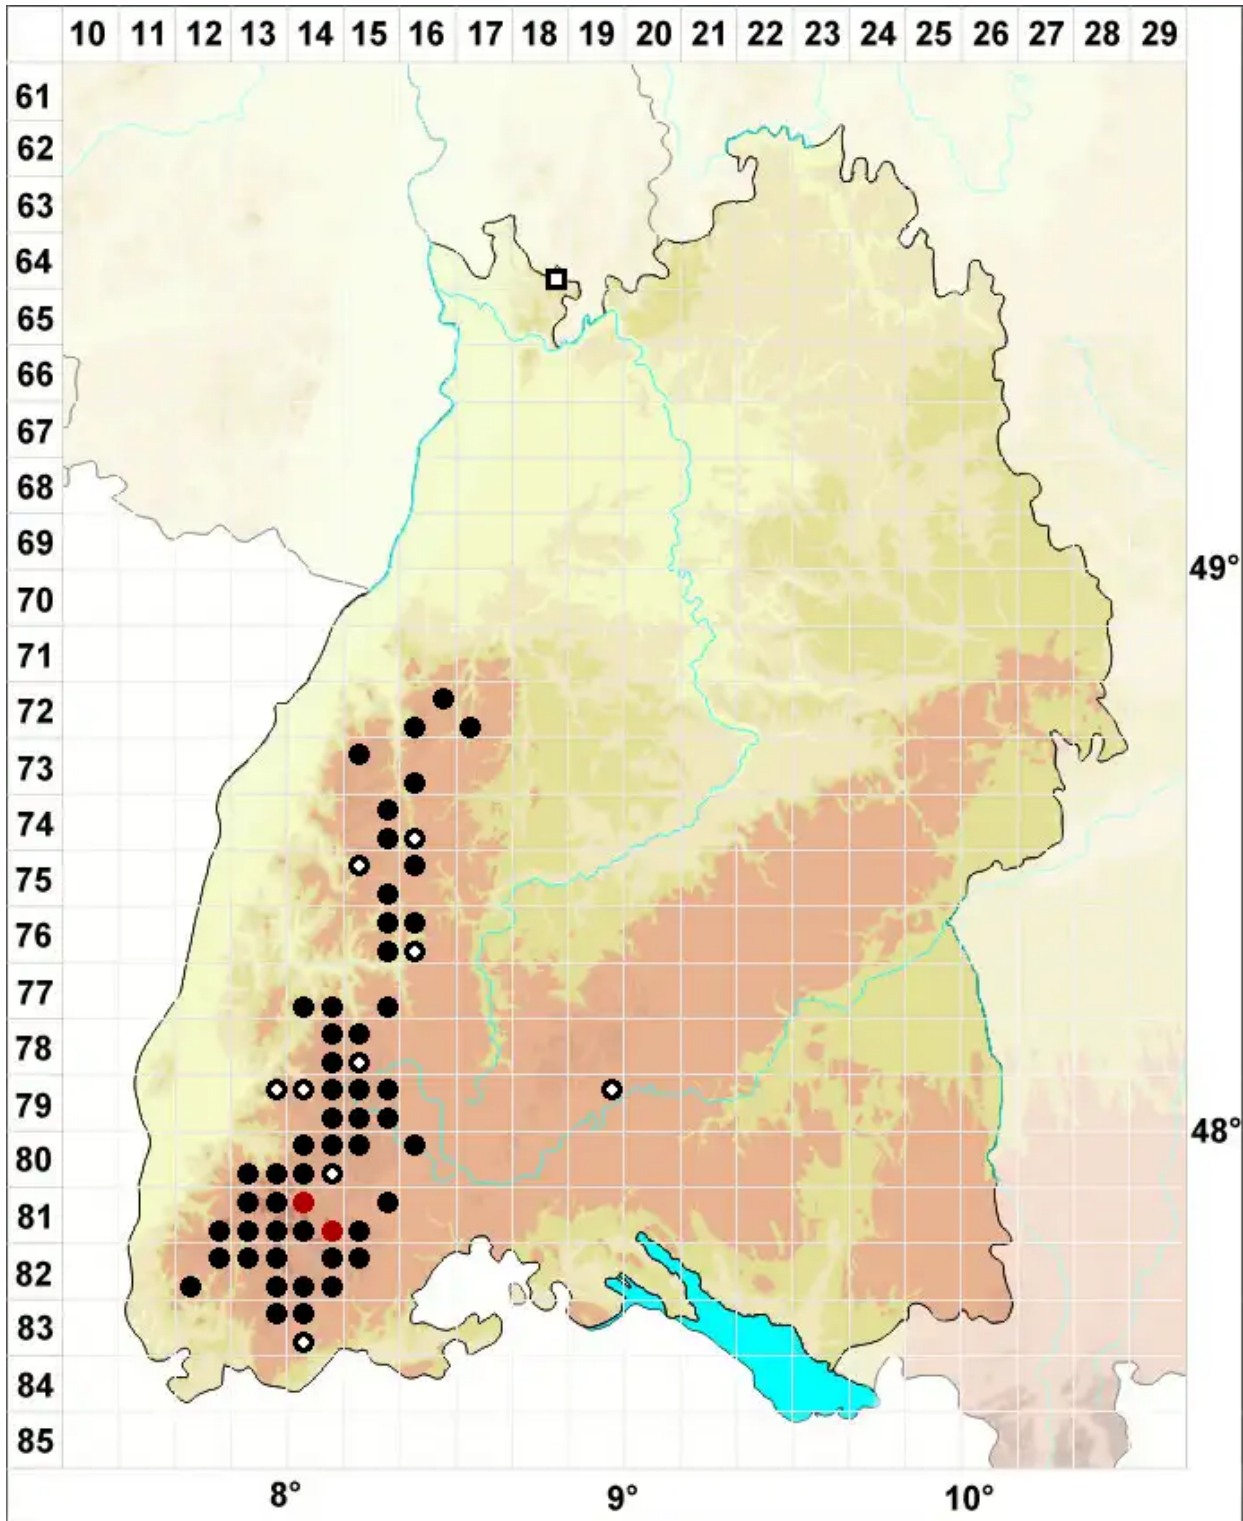

# Dichodontium palustre (Dicks.) M.Stech

Sumpf-Paarzahnmoos, Sparriges Kleingabelzahnmoos

Legende:

**Symbole:**

Ausgefülltes Symbol:  
Zeitraum von 1980 bis heute (Aktuelle Angabe)

Leeres Symbol:  
Zeitraum vor 1980 (Altangabe)

Quadrat: Herbarbeleg