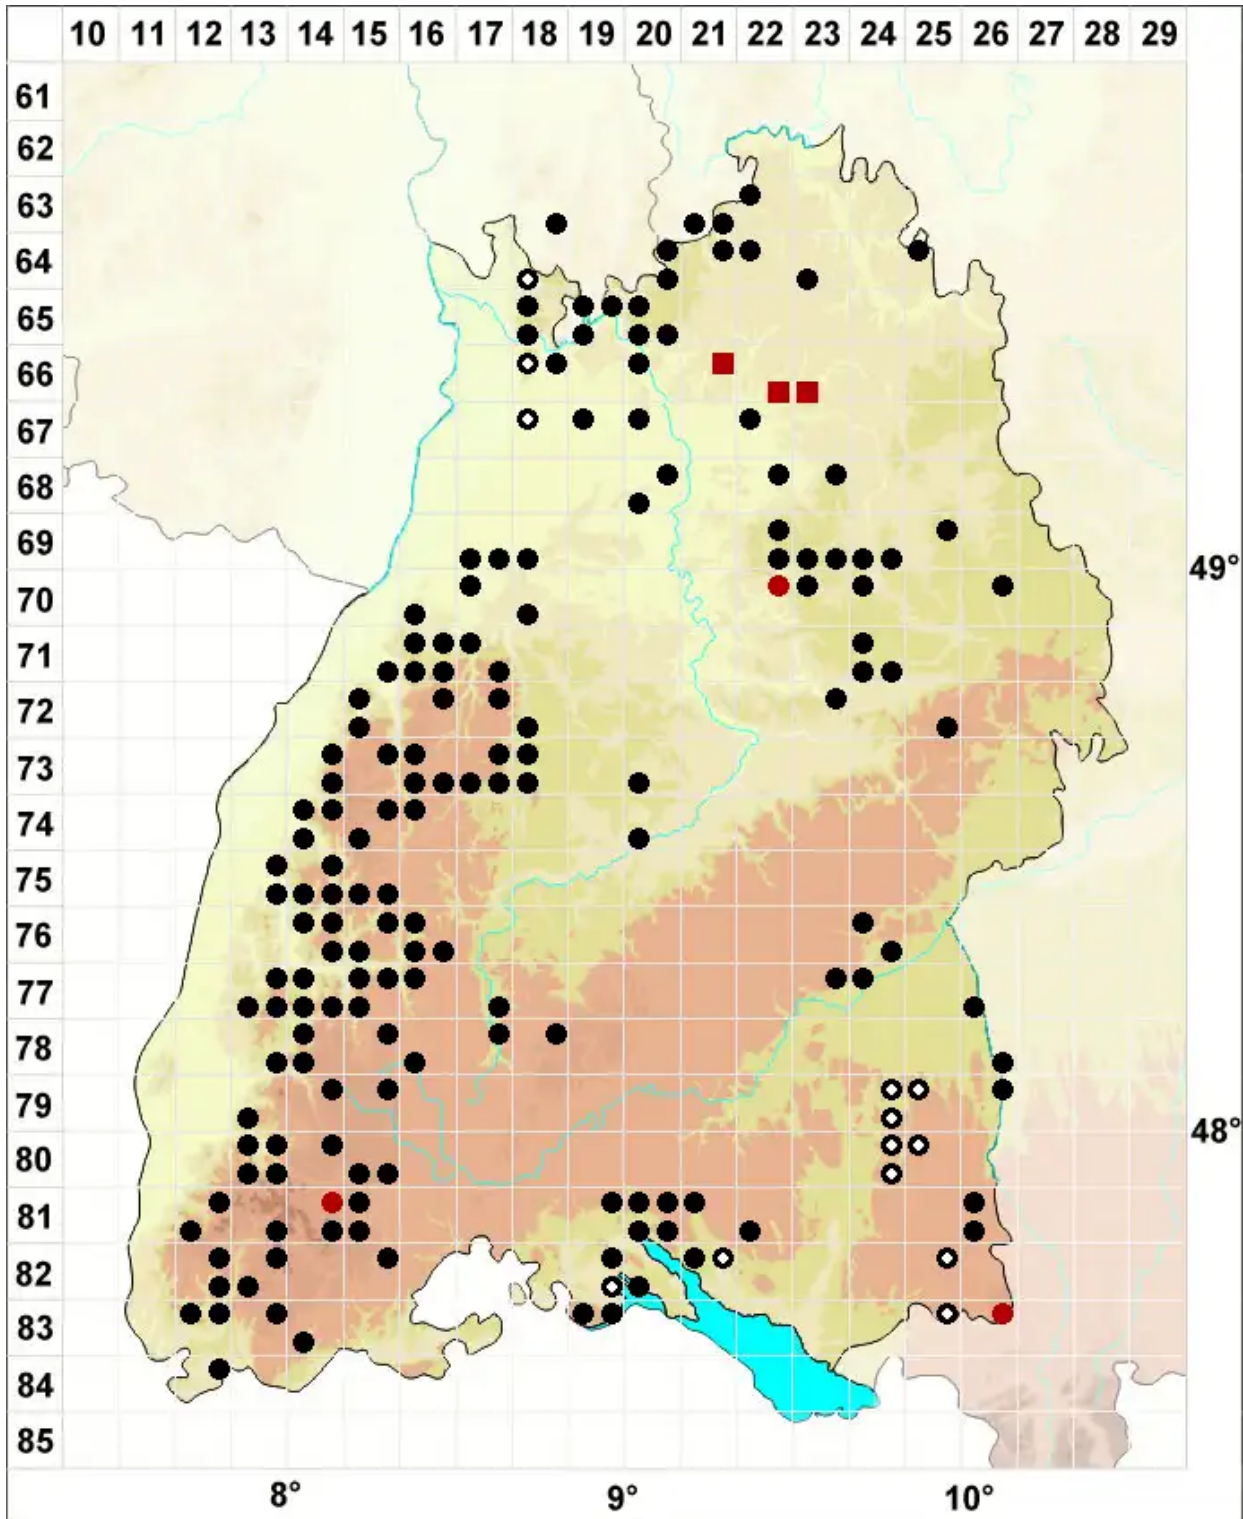

Dicranella rufescens (Dicks.) Schimp.

Rötliches Kleingabelzahnmoos

Legende:

- Symbole:**
- Ausgefülltes Symbol:
Zeitraum von 1980 bis heute (Aktuelle Angabe)
 - Leeres Symbol:
Zeitraum vor 1980 (Altangabe)
 - Quadrat: Herbarbeleg