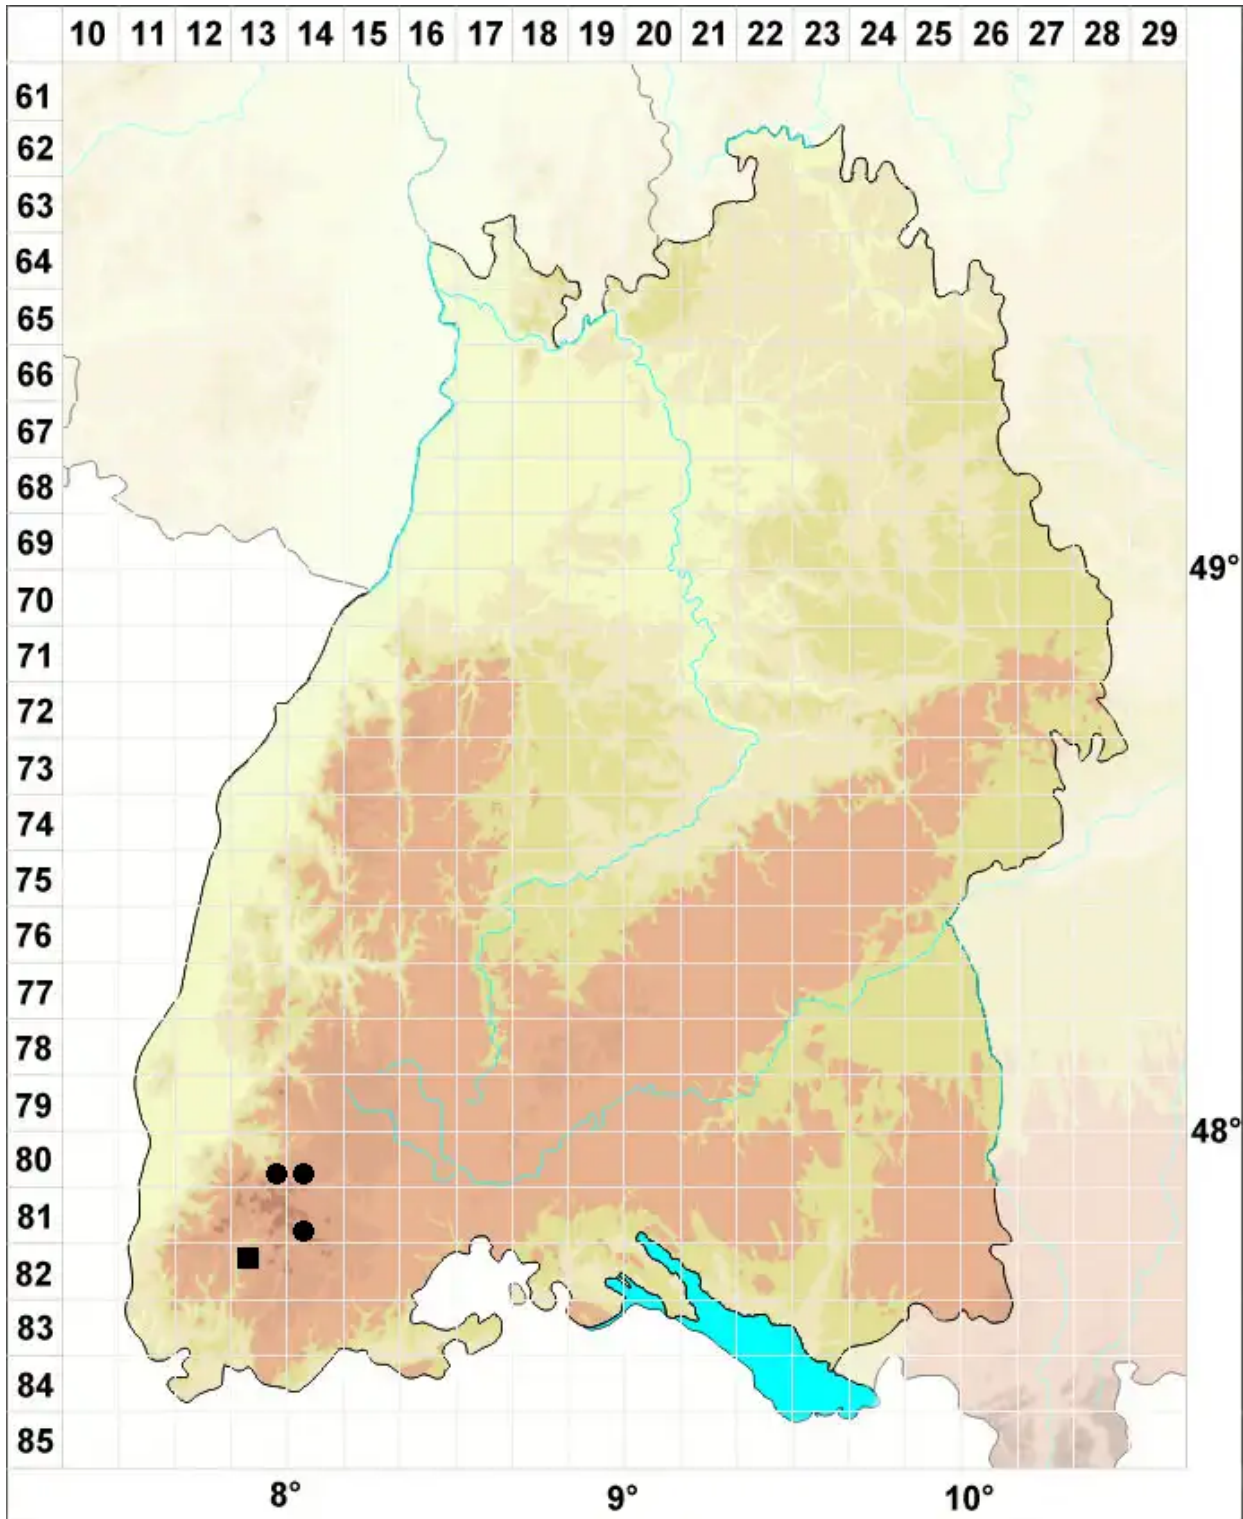

Anoetangium aestivum (Hedw.) Mitt.

Dichtes Urnenmoos

Legende:

Symbole:

Ausgefülltes Symbol:
Zeitraum von 1980 bis heute (Aktuelle Angabe)

Leeres Symbol:
Zeitraum vor 1980 (Altangabe)

Quadrat: Herbarbeleg