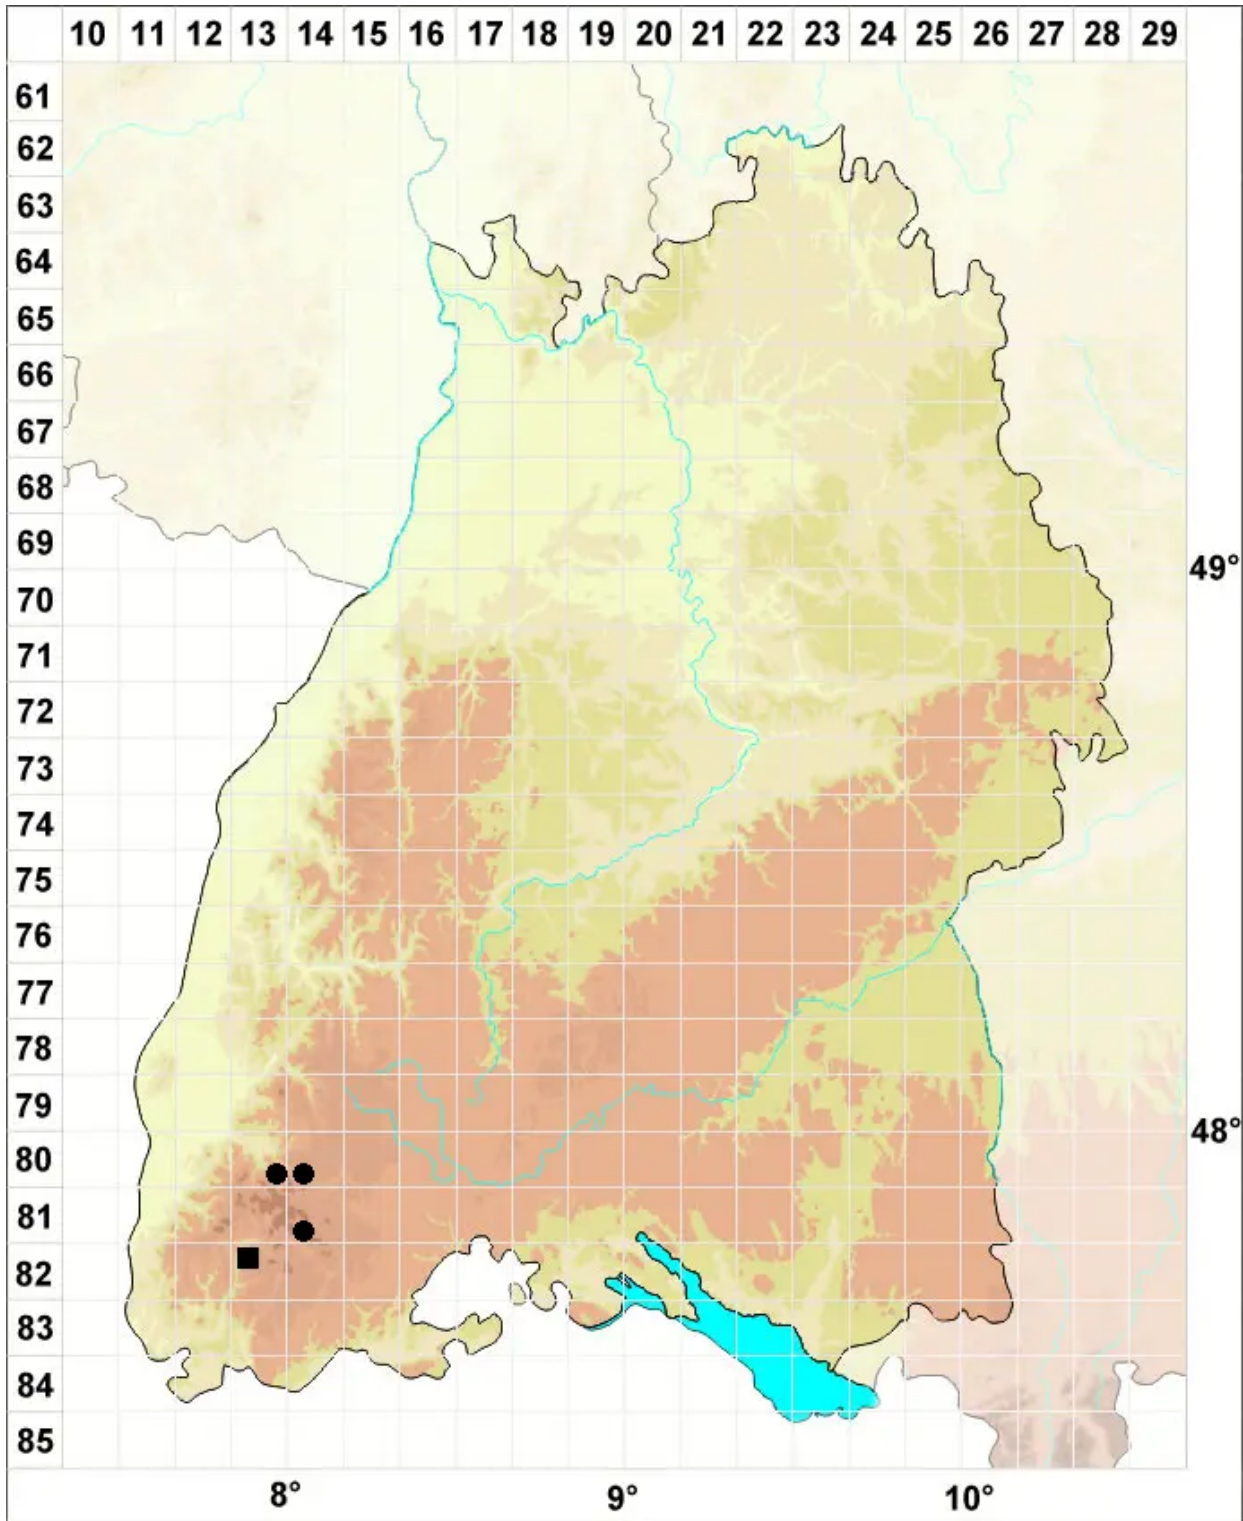

Anoetangium aestivum (Hedw.) Mitt.

Dichtes Urnenmoos

Legende:

Symbole:

Ausgefülltes Symbol:
Zeitraum von 1980 bis heute (Aktuelle Angabe)

Leeres Symbol:
Zeitraum vor 1980 (Altangabe)

Quadrat: Herbarbeleg