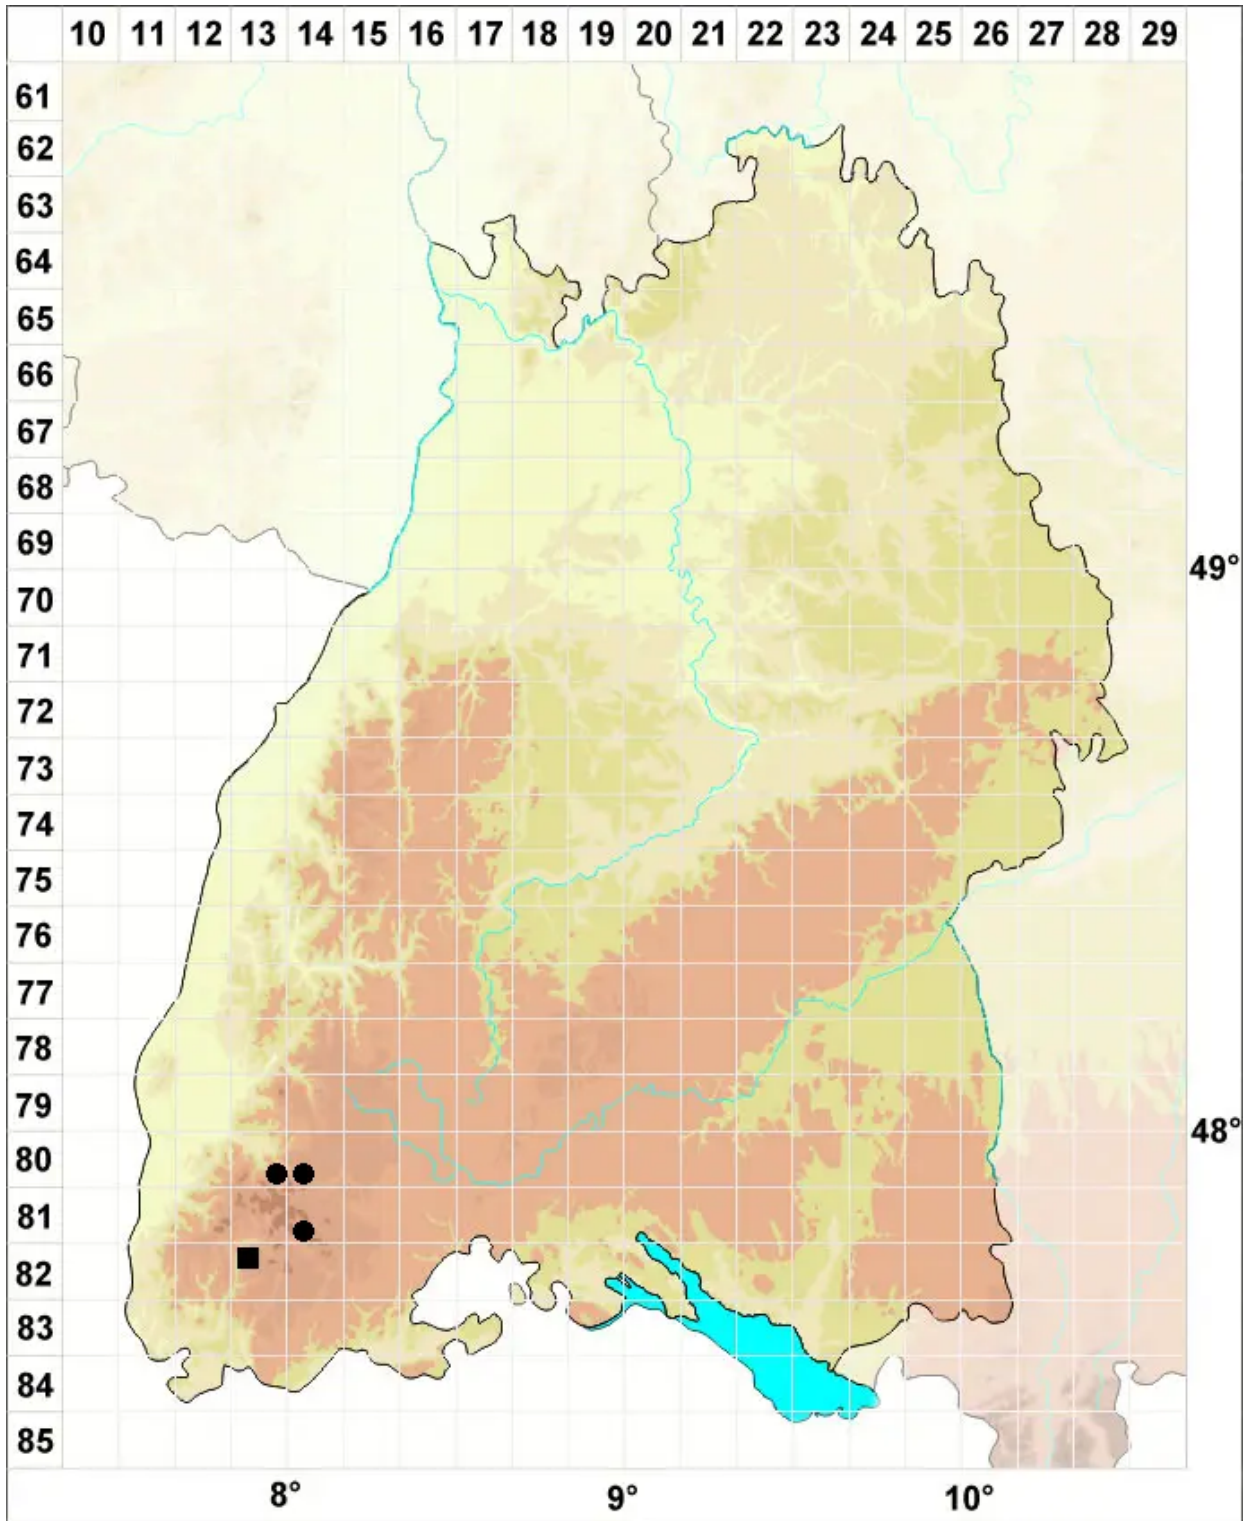

Anoetangium aestivum (Hedw.) Mitt.

Dichtes Urnenmoos

Legende:

Symbole:

Ausgefülltes Symbol:
Zeitraum von 1980 bis heute (Aktuelle Angabe)

Leeres Symbol:
Zeitraum vor 1980 (Altangabe)

Quadrat: Herbarbeleg