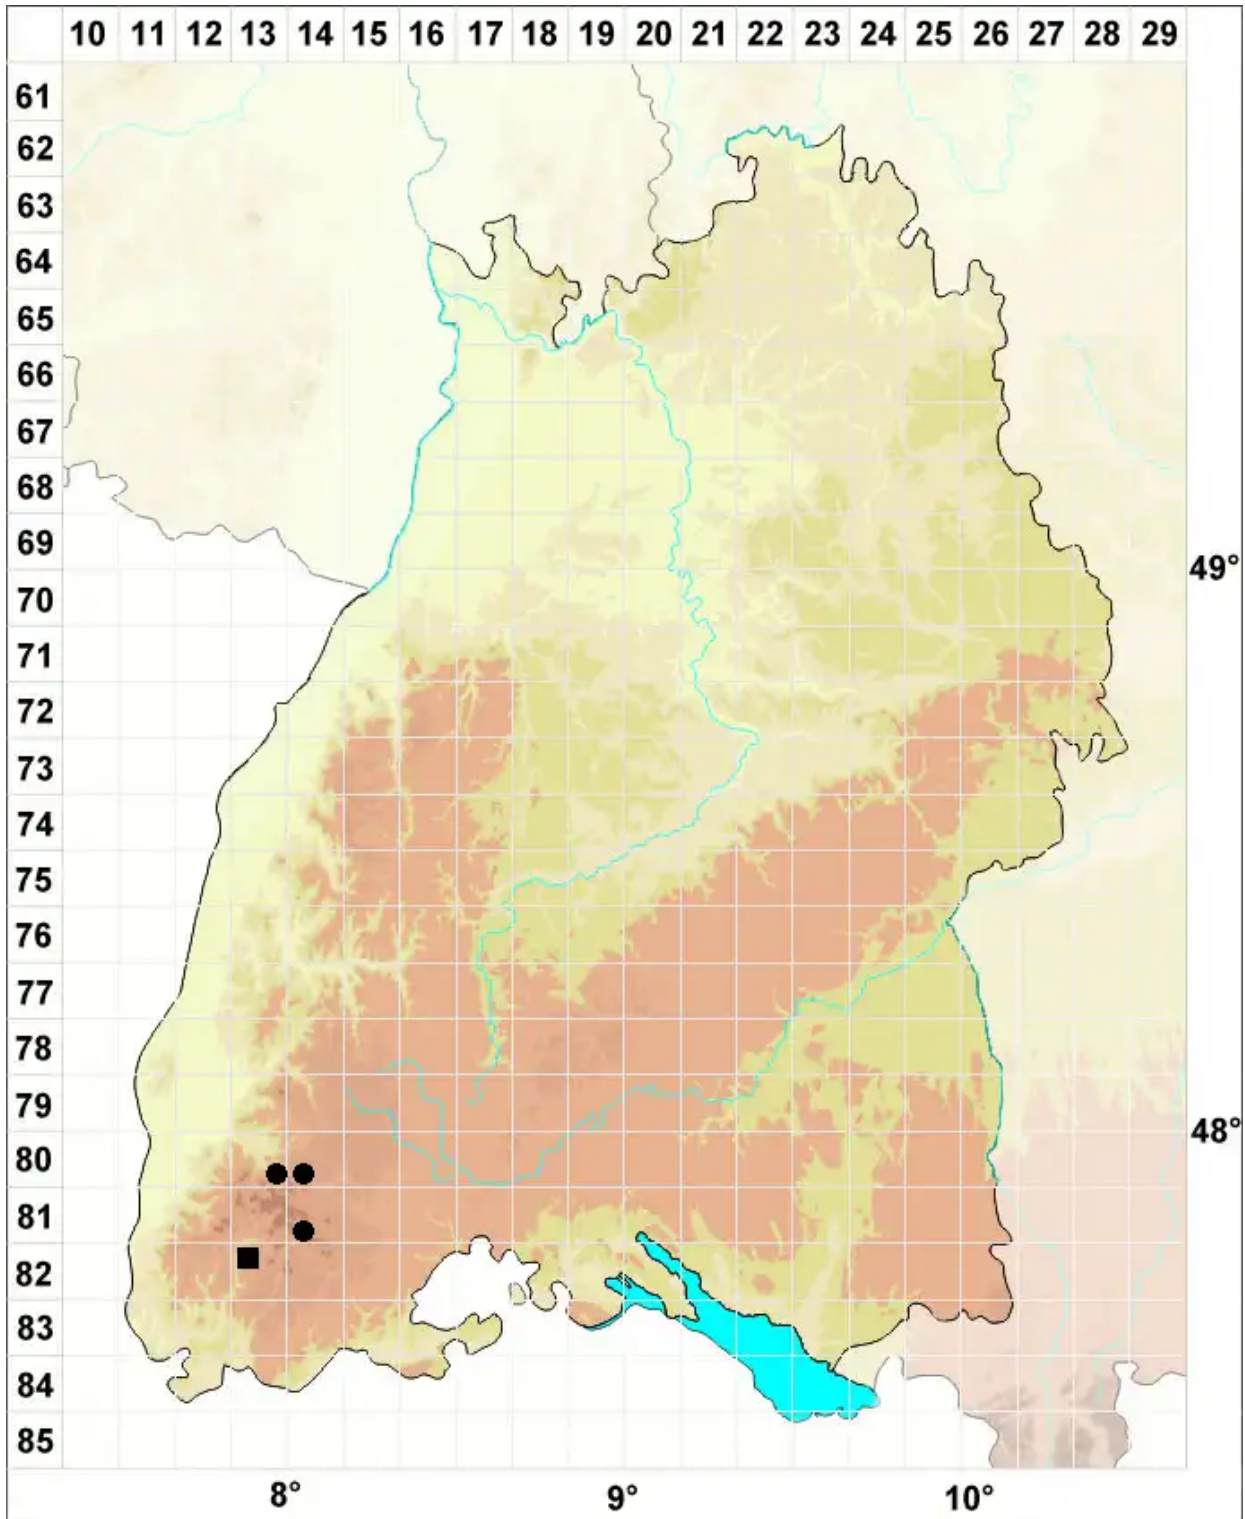

# Anoetangium aestivum (Hedw.) Mitt.

Dichtes Urnenmoos

Legende:

**Symbole:**

Ausgefülltes Symbol:  
Zeitraum von 1980 bis heute (Aktuelle Angabe)

Leeres Symbol:  
Zeitraum vor 1980 (Altangabe)

Quadrat: Herbarbeleg