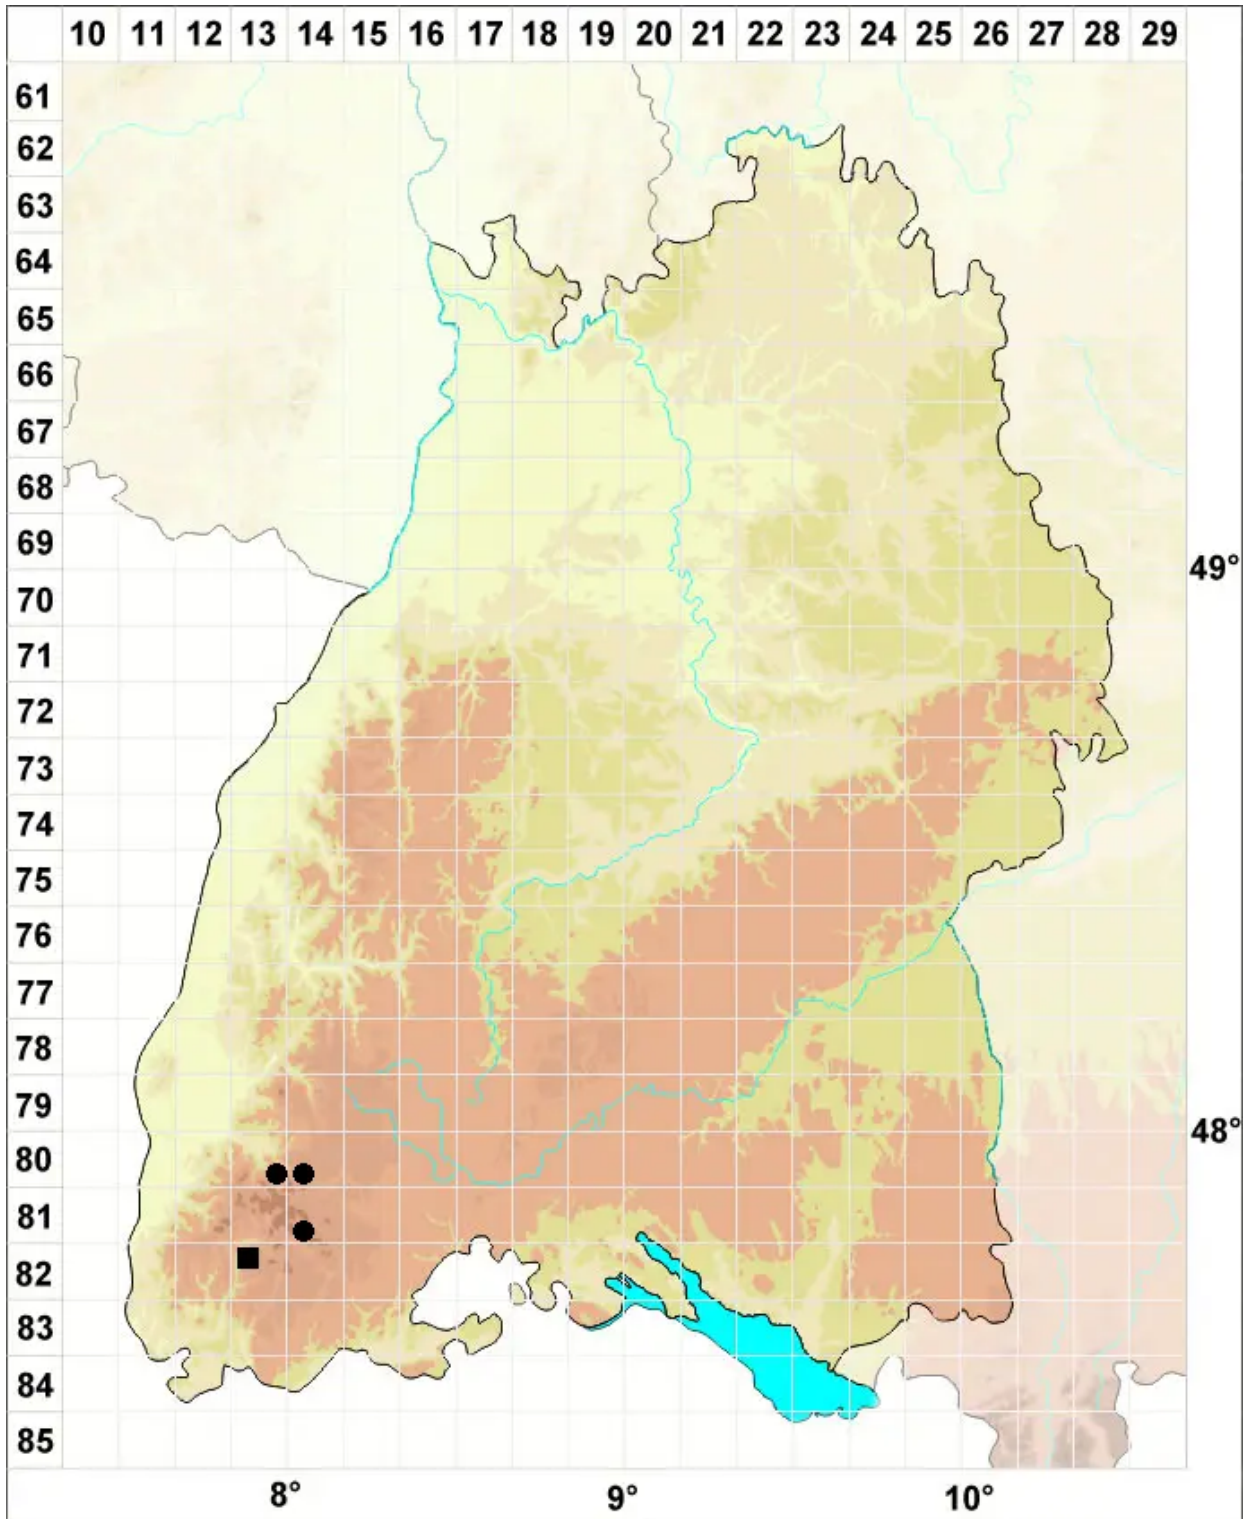

Anoetangium aestivum (Hedw.) Mitt.

Dichtes Urnenmoos

Legende:

Symbole:

Ausgefülltes Symbol:
Zeitraum von 1980 bis heute (Aktuelle Angabe)

Leeres Symbol:
Zeitraum vor 1980 (Altangabe)

Quadrat: Herbarbeleg