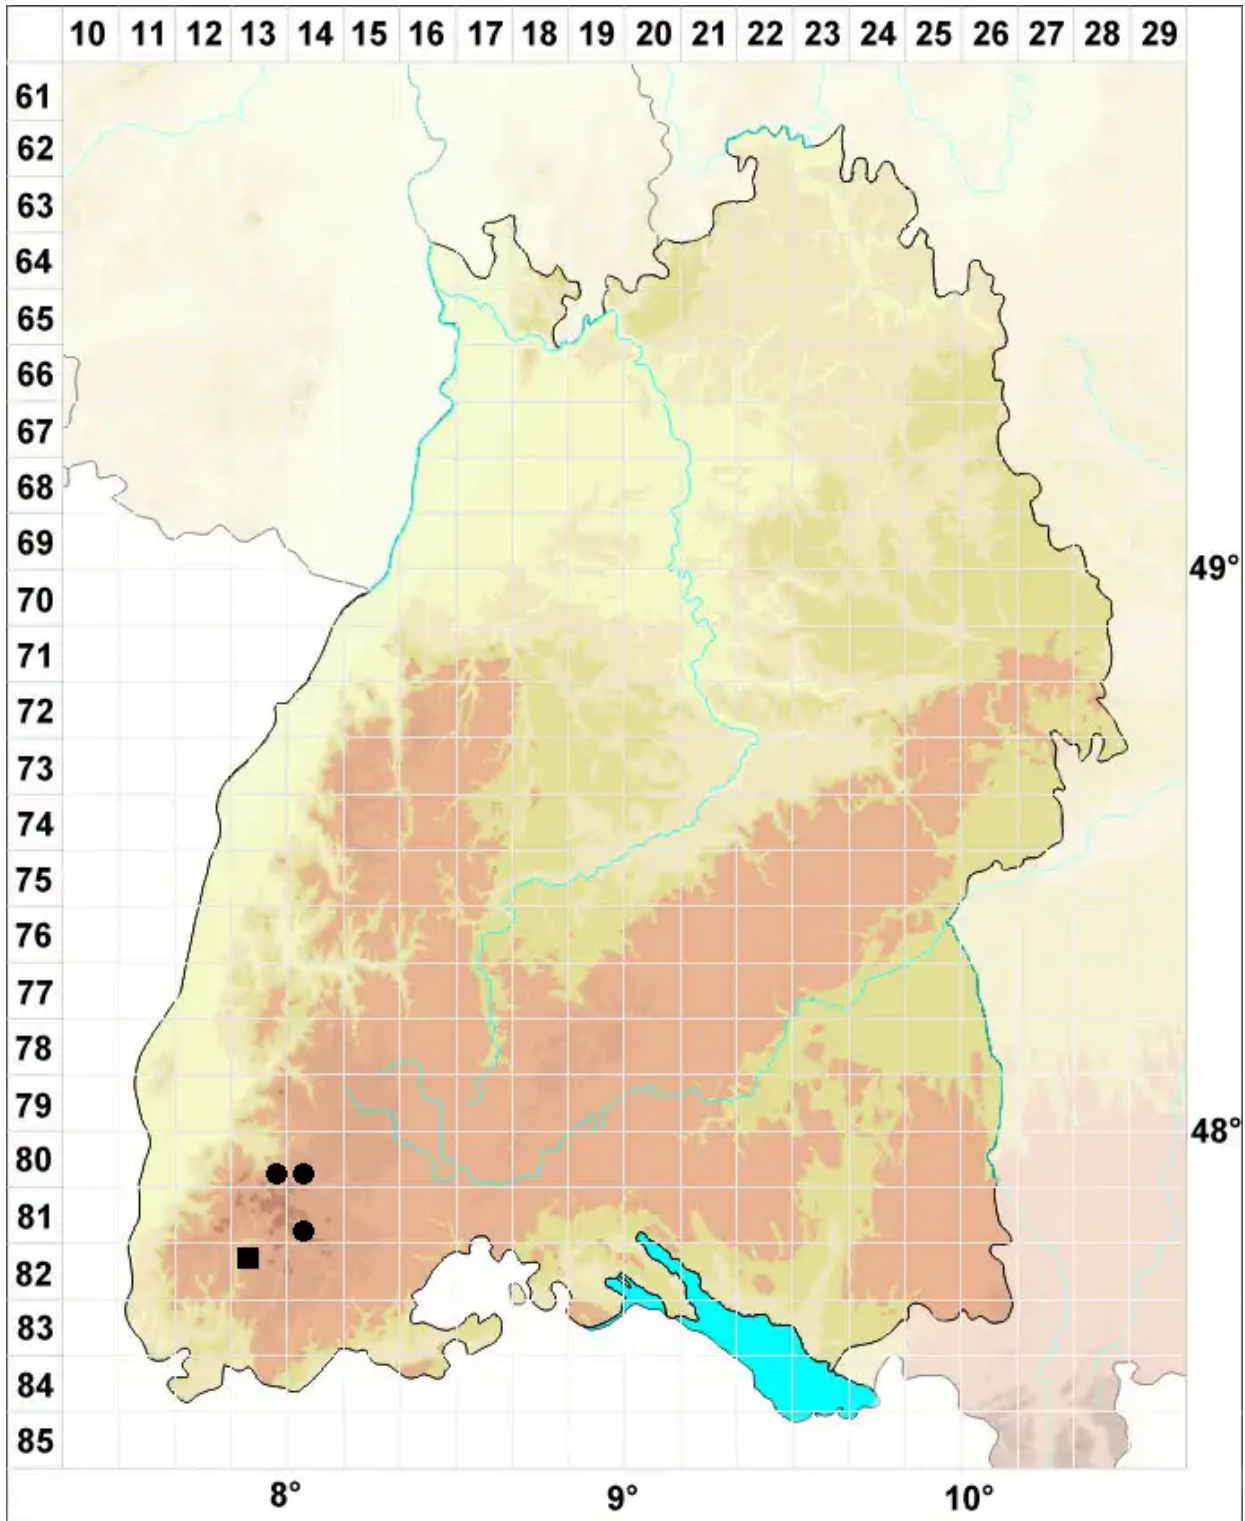

# Anoectangium aestivum (Hedw.) Mitt.

Dichtes Urnenmoos

Legende:

**Symbole:**

Ausgefülltes Symbol:  
Zeitraum von 1980 bis heute (Aktuelle Angabe)

Leeres Symbol:  
Zeitraum vor 1980 (Altangabe)

Quadrat: Herbarbeleg