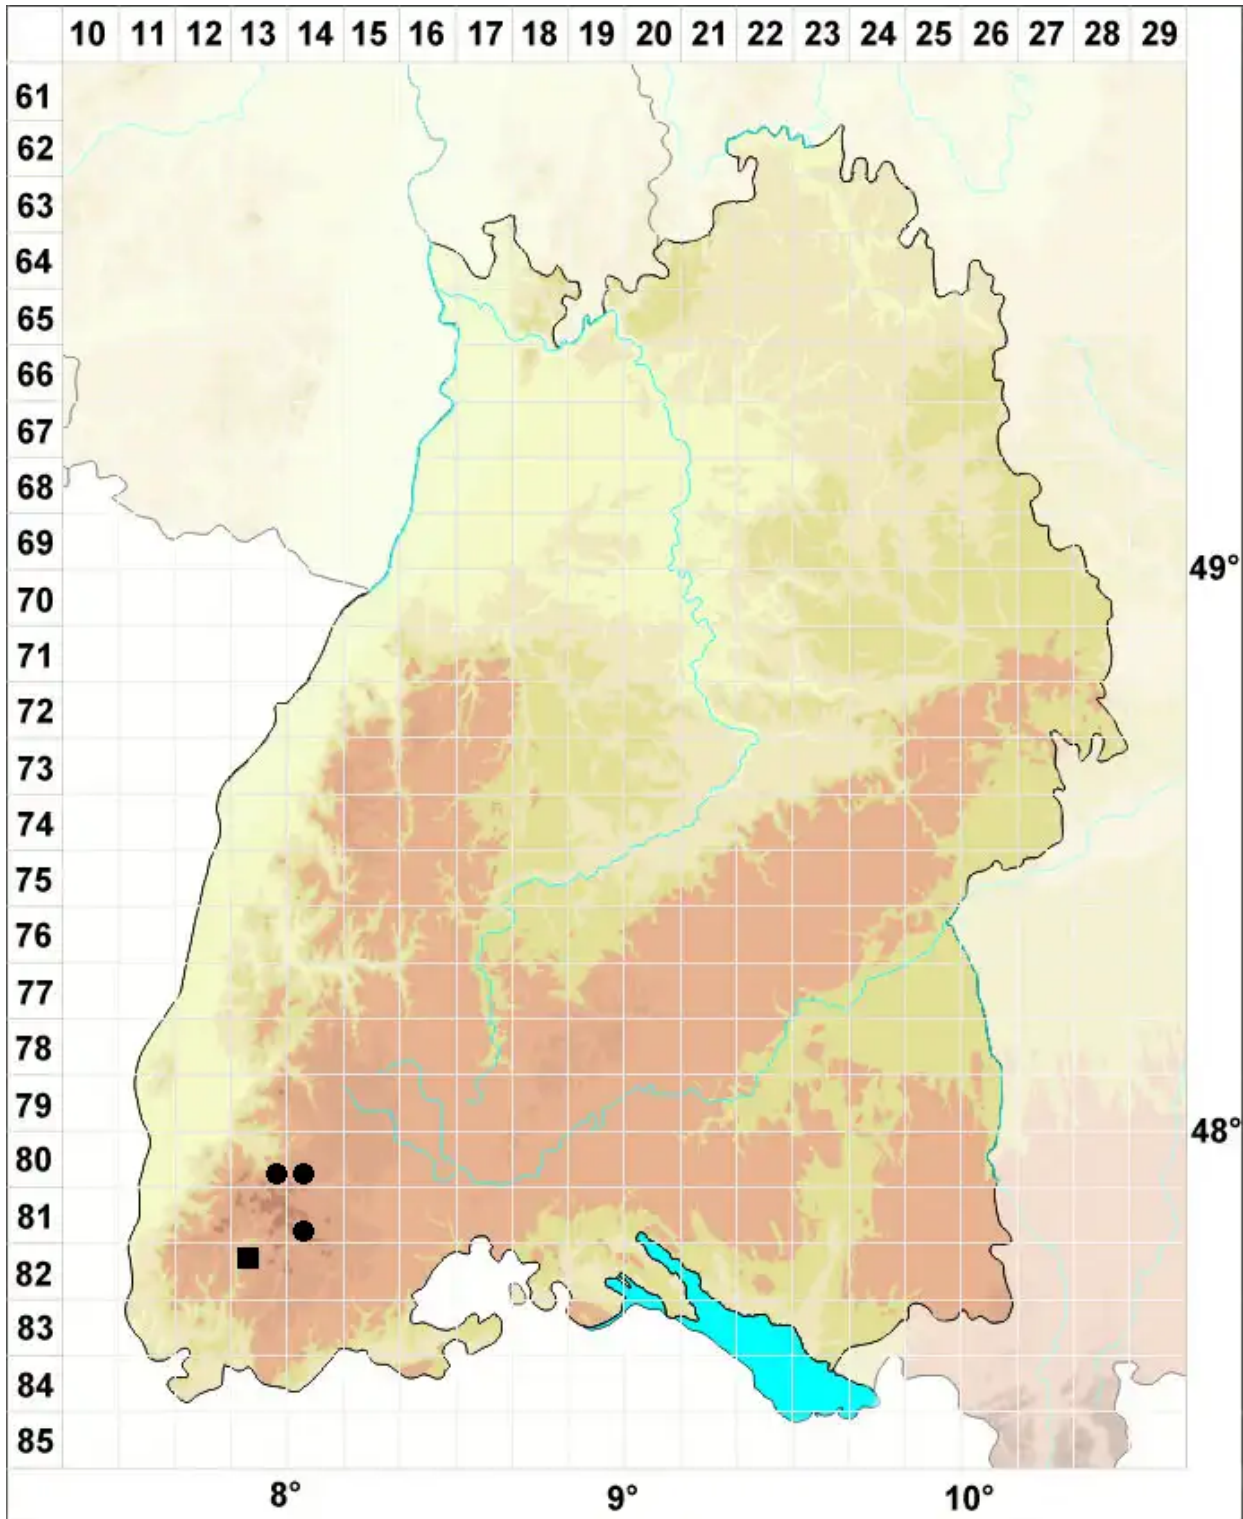

Anoetangium aestivum (Hedw.) Mitt.

Dichtes Urnenmoos

Legende:

Symbole:
Ausgefülltes Symbol:
Zeitraum von 1980 bis heute (Aktuelle Angabe)
Leeres Symbol:
Zeitraum vor 1980 (Altangabe)
Quadrat: Herbarbeleg