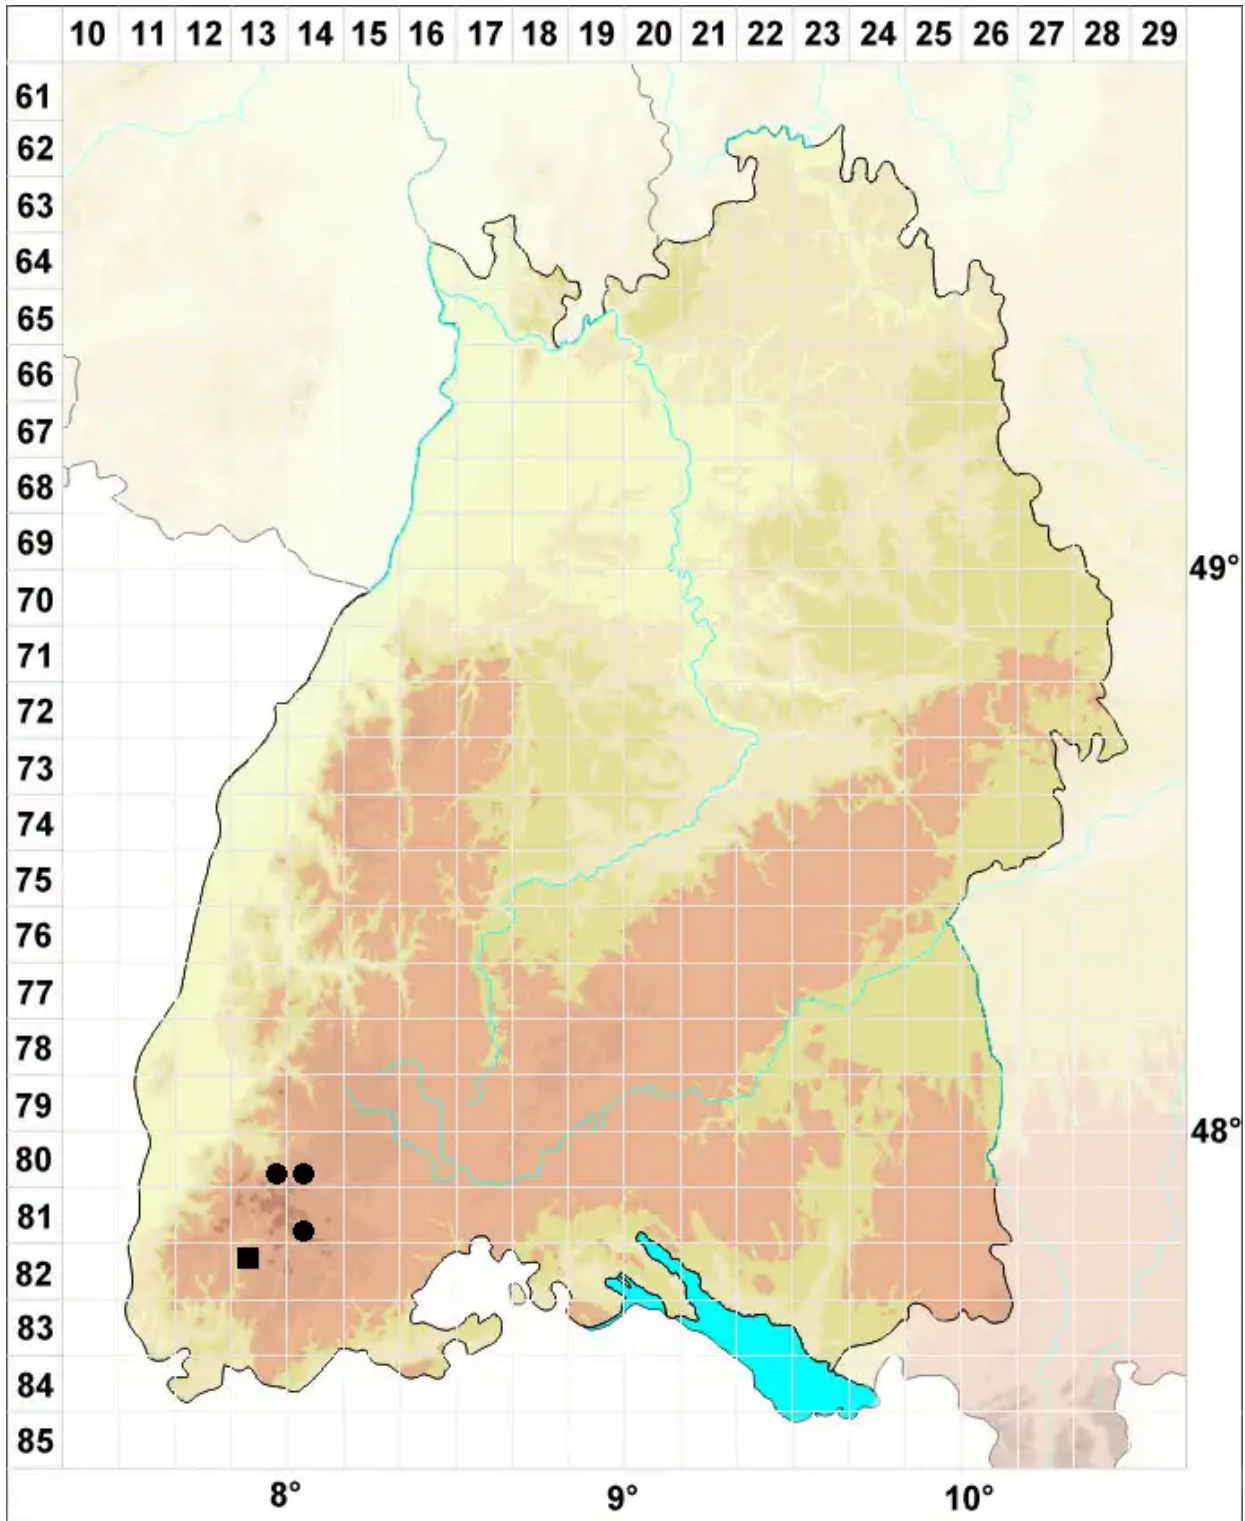

Anoetangium aestivum (Hedw.) Mitt.

Dichtes Urnenmoos

Legende:

Symbole:

Ausgefülltes Symbol:
Zeitraum von 1980 bis heute (Aktuelle Angabe)

Leeres Symbol:
Zeitraum vor 1980 (Altangabe)

Quadrat: Herbarbeleg