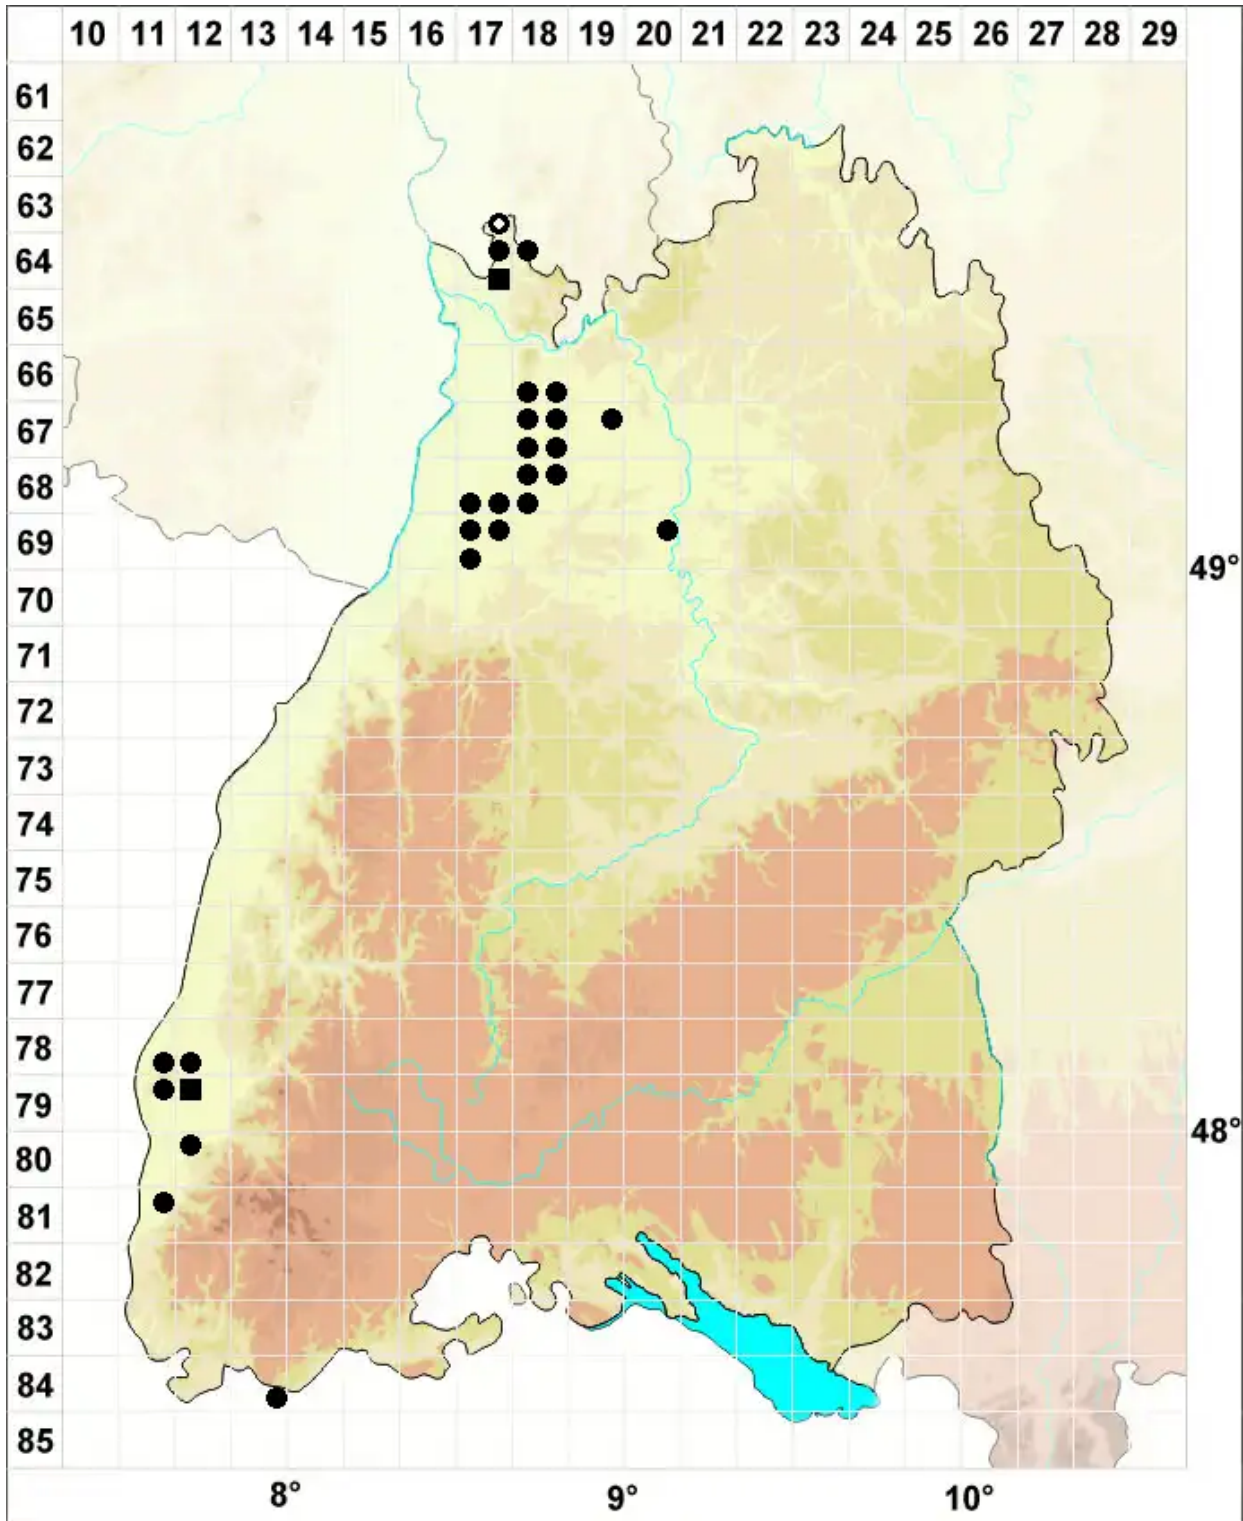

# Gymnostomum viridulum Brid.

Zartgrünes Nacktmundmoos

Legende:

- Symbole:**
- Ausgefülltes Symbol:  
Zeitraum von 1980 bis heute (Aktuelle Angabe)
  - Leeres Symbol:  
Zeitraum vor 1980 (Altangabe)
  - Quadrat: Herbarbeleg