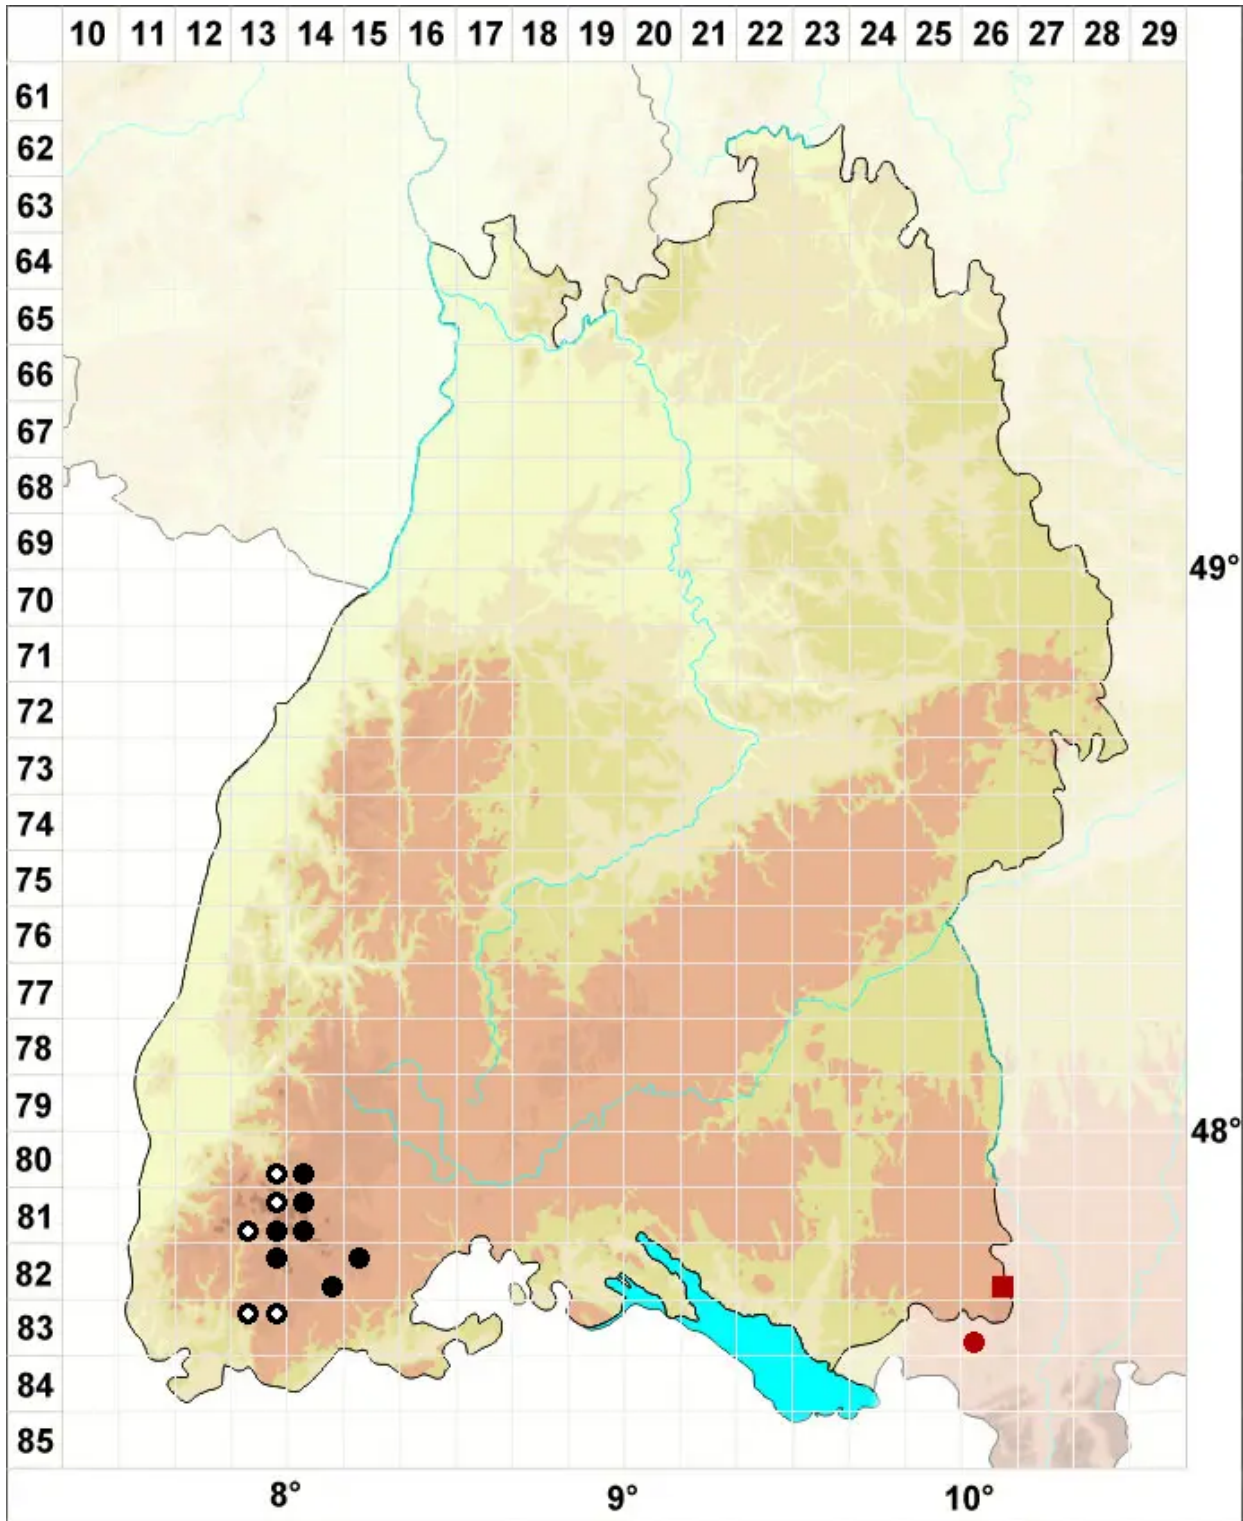

# Anomobryum bavaricum (Warnst.) Holyoak & Köckinger

## Bayrisches Scheinbirnmoos

Legende:

**Symbole:**

Ausgefülltes Symbol:  
Zeitraum von 1980 bis heute (Aktuelle Angabe)

Leeres Symbol:  
Zeitraum vor 1980 (Altangabe)

Quadrat: Herbarbeleg