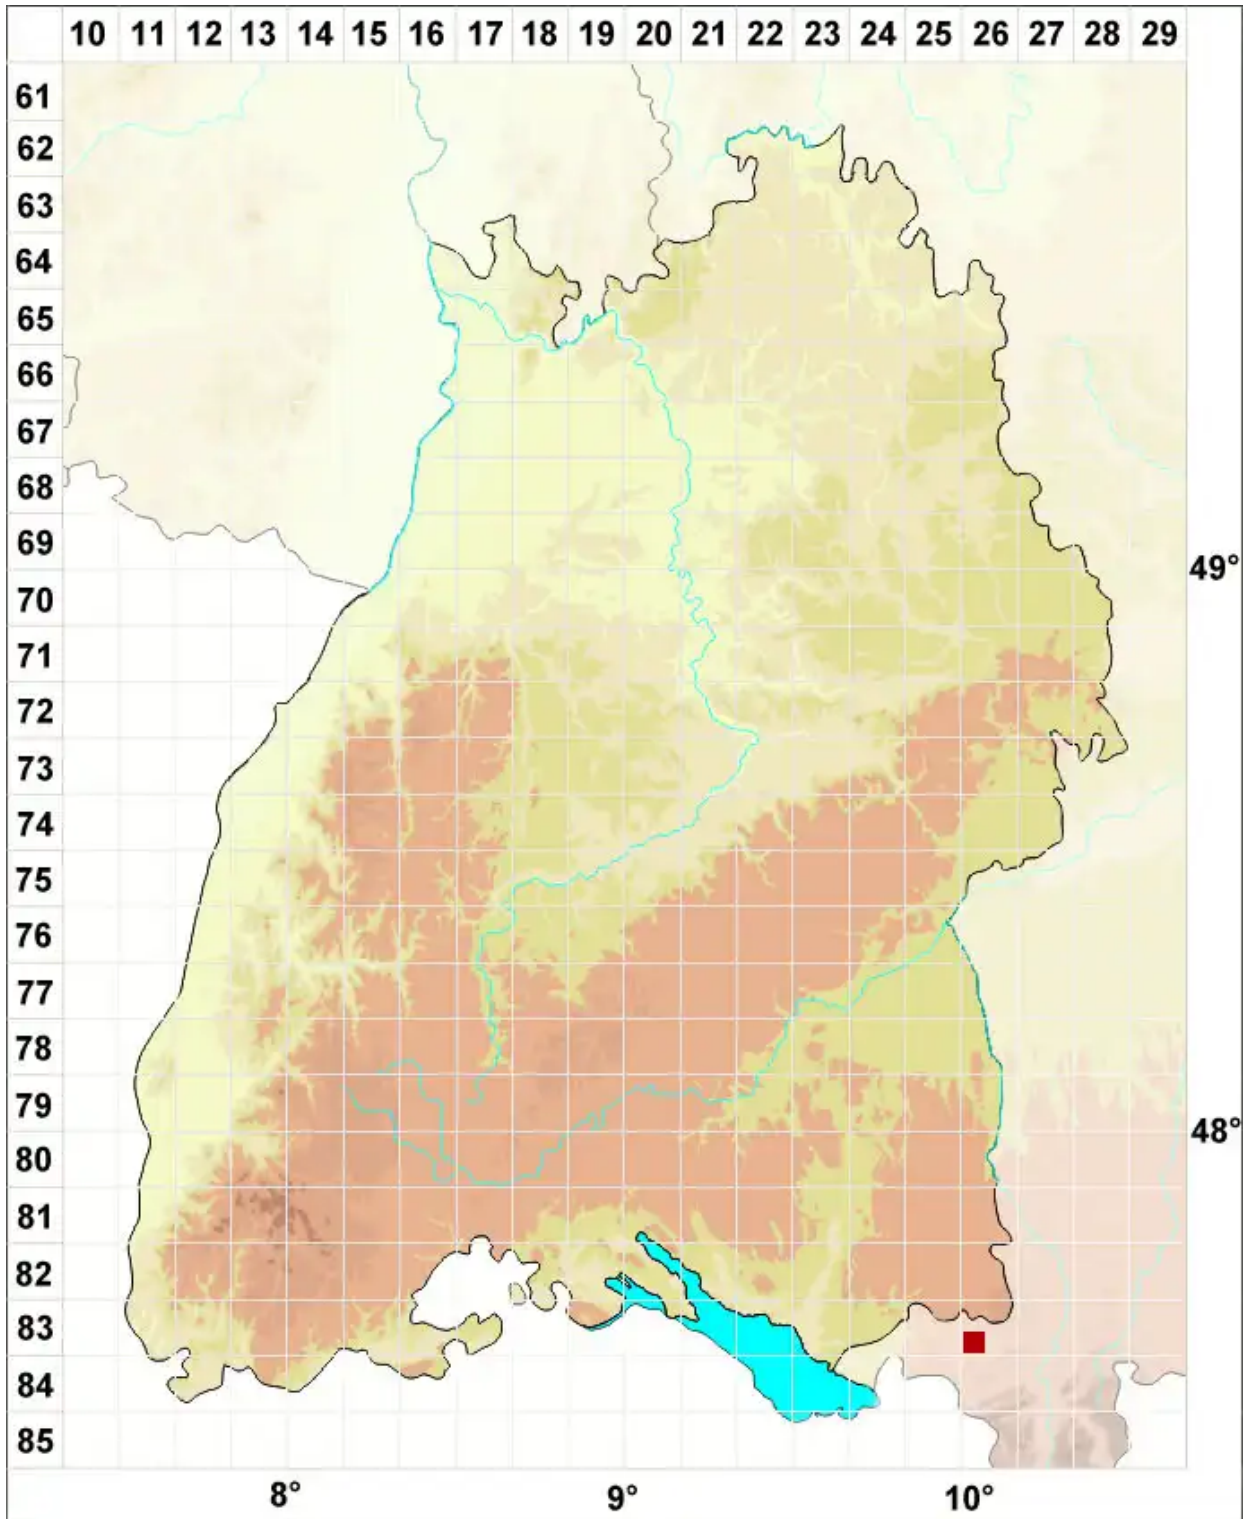

# Anomobryum concinnatum (Spruce) Lindb.

Zierliches Scheinbirnmoos

Legende:

**Symbole:**

Ausgefülltes Symbol:  
Zeitraum von 1980 bis heute (Aktuelle Angabe)

Leeres Symbol:  
Zeitraum vor 1980 (Altangabe)

Quadrat: Herbarbeleg