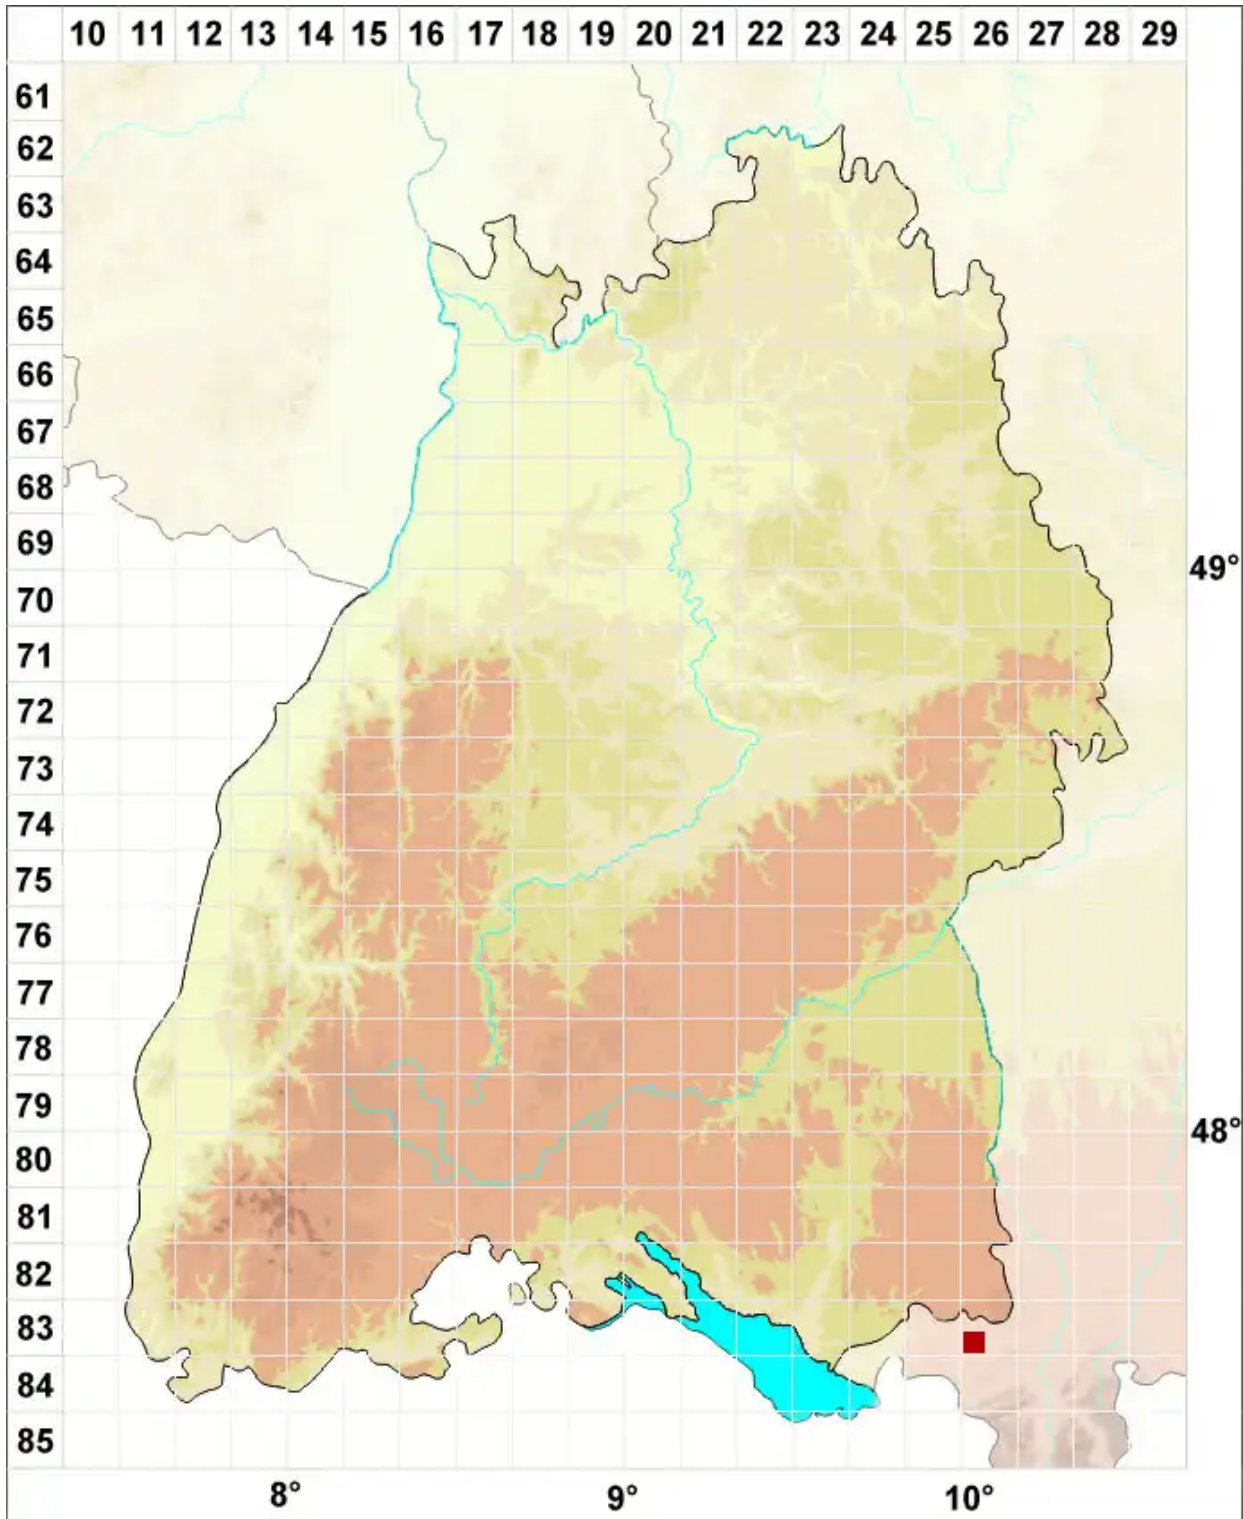

Anomobryum concinnatum (Spruce) Lindb.

Zierliches Scheinbirnmoos

Legende:

Symbole:
Ausgefülltes Symbol:
Zeitraum von 1980 bis heute (Aktuelle Angabe)
Leeres Symbol:
Zeitraum vor 1980 (Altangabe)
Quadrat: Herbarbeleg