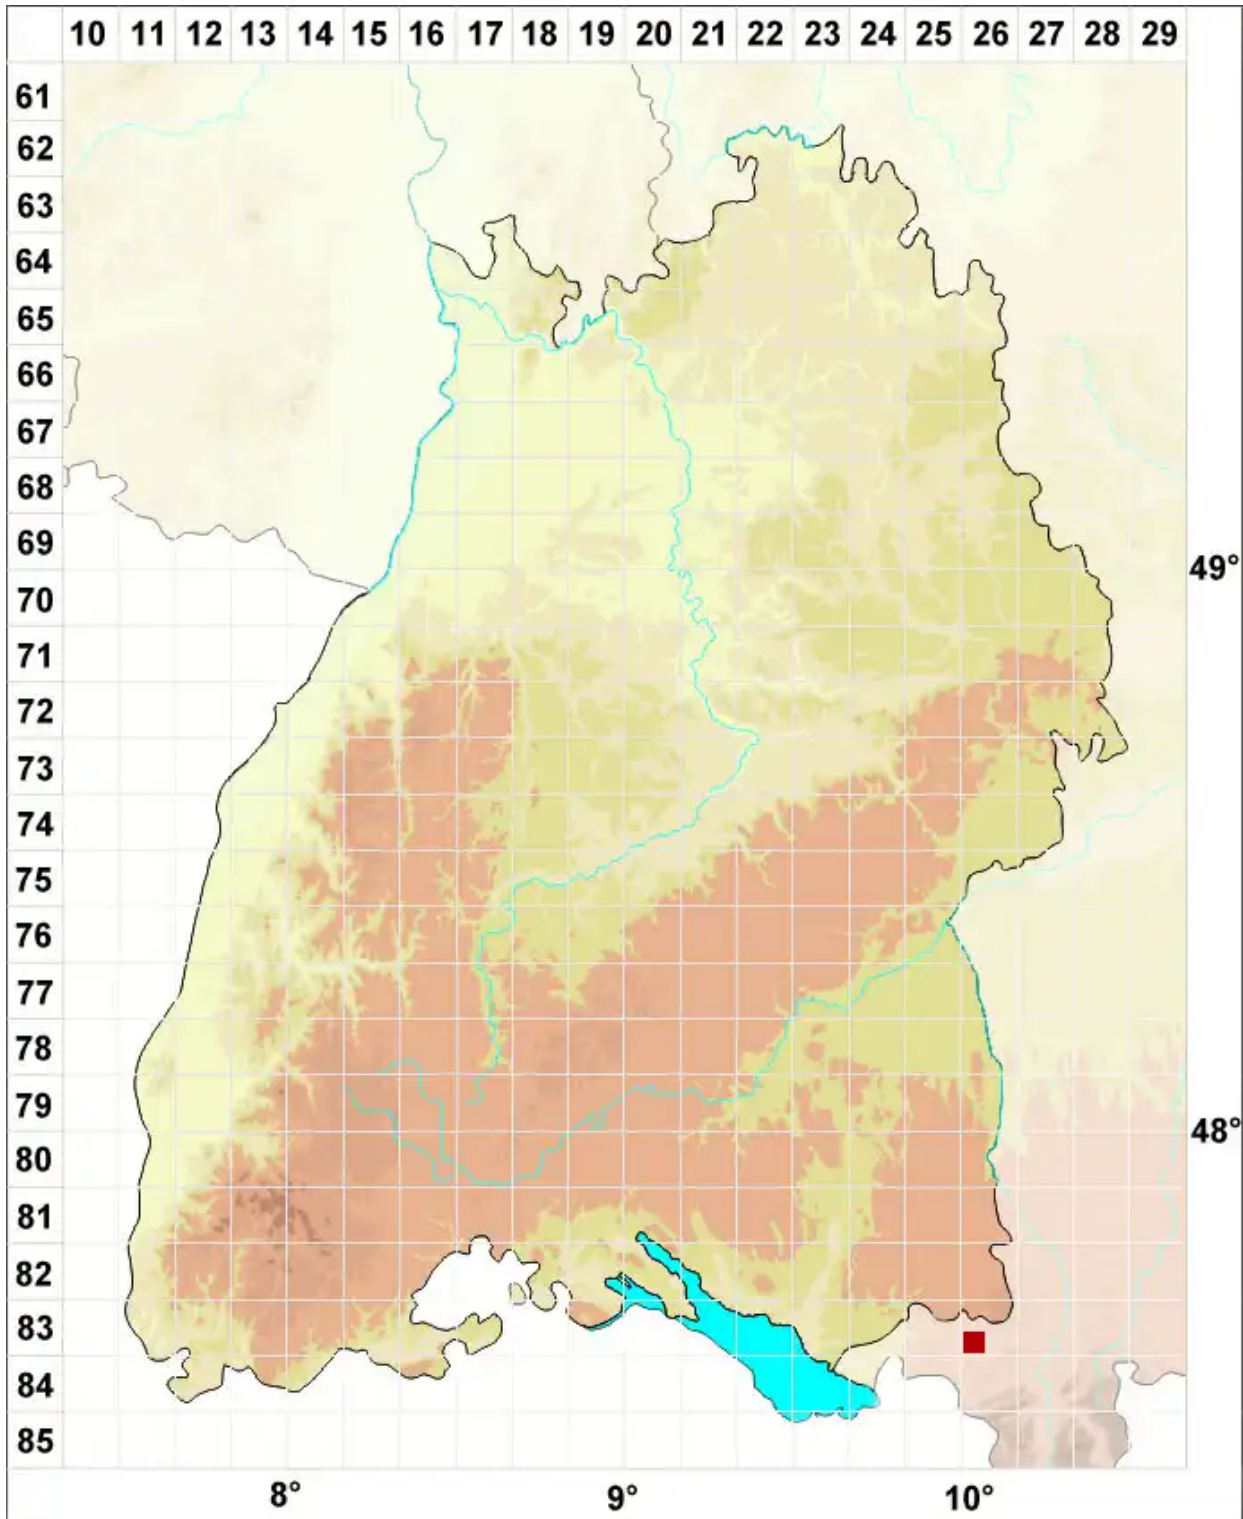

Anomobryum concinnatum (Spruce) Lindb.

Zierliches Scheinbirnmoos

Legende:

- Symbole:**
- Ausgefülltes Symbol:
Zeitraum von 1980 bis heute (Aktuelle Angabe)
 - Leeres Symbol:
Zeitraum vor 1980 (Altangabe)
 - Quadrat: Herbarbeleg