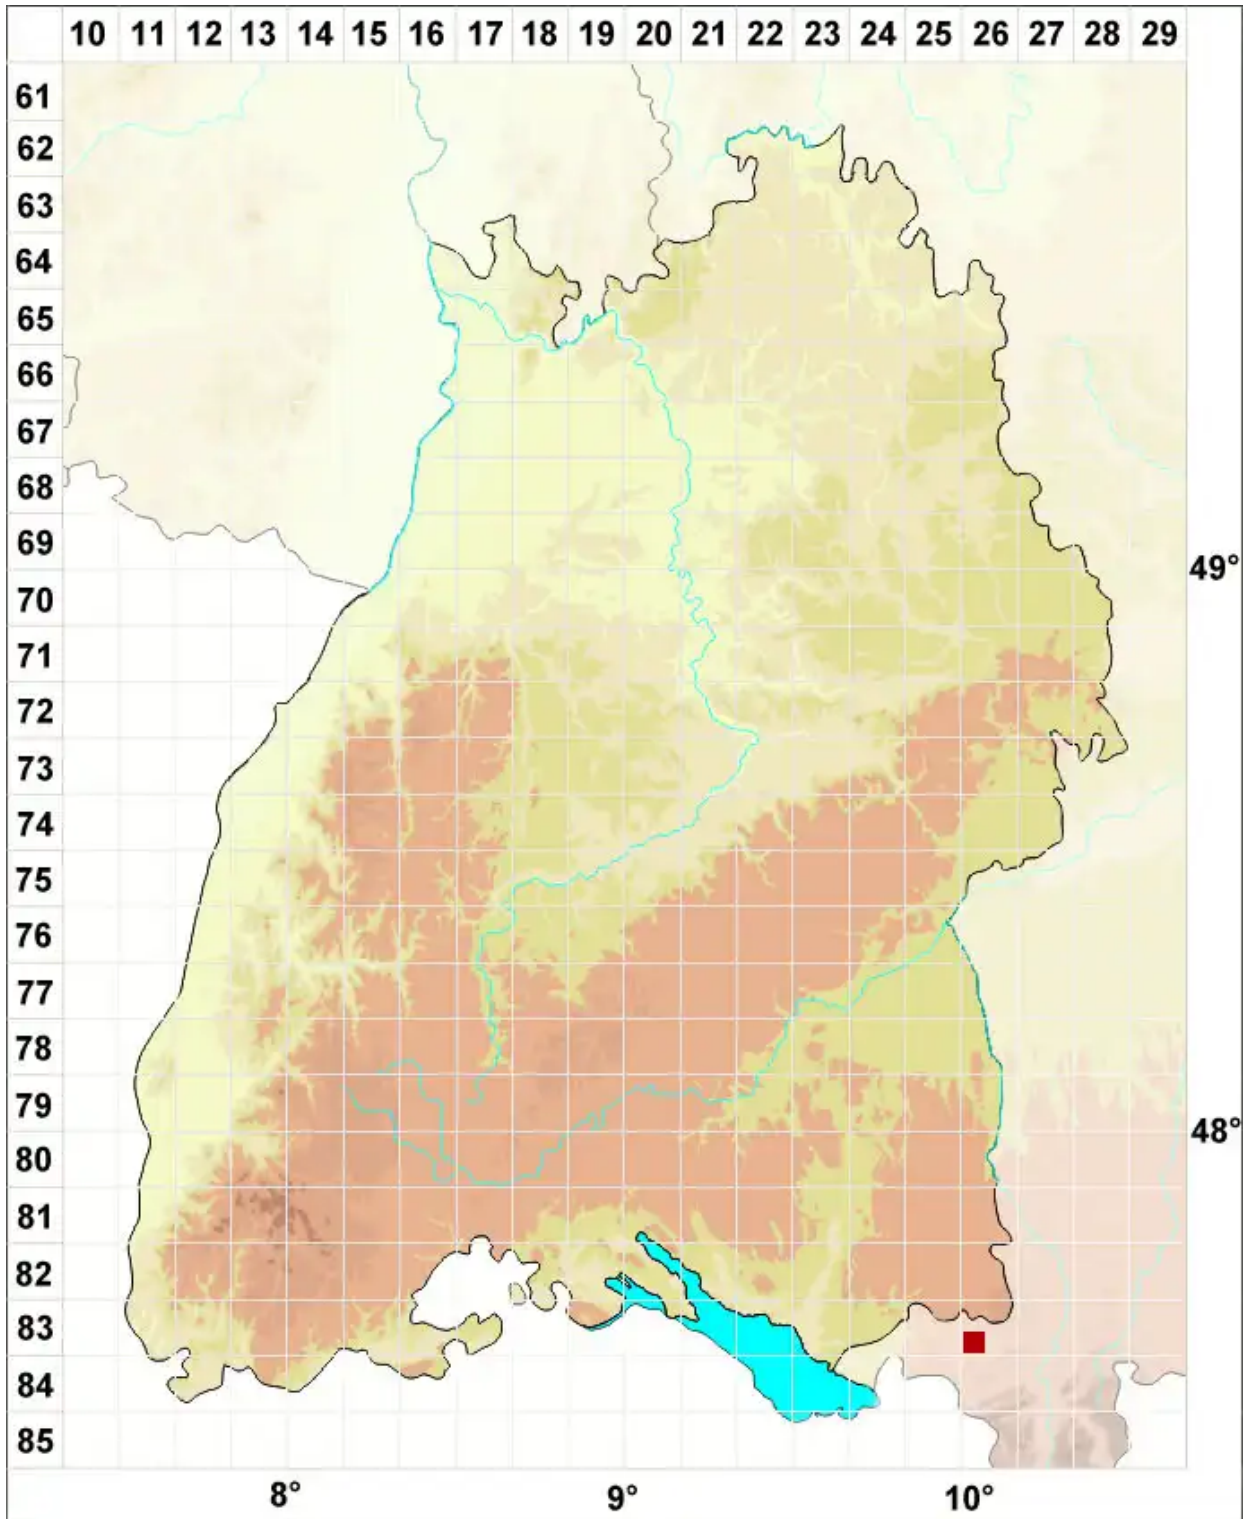

# Anomobryum concinnatum (Spruce) Lindb.

Zierliches Scheinbirnmoos

Legende:

**Symbole:**  
Ausgefülltes Symbol:  
Zeitraum von 1980 bis heute (Aktuelle Angabe)  
Leeres Symbol:  
Zeitraum vor 1980 (Altangabe)  
Quadrat: Herbarbeleg