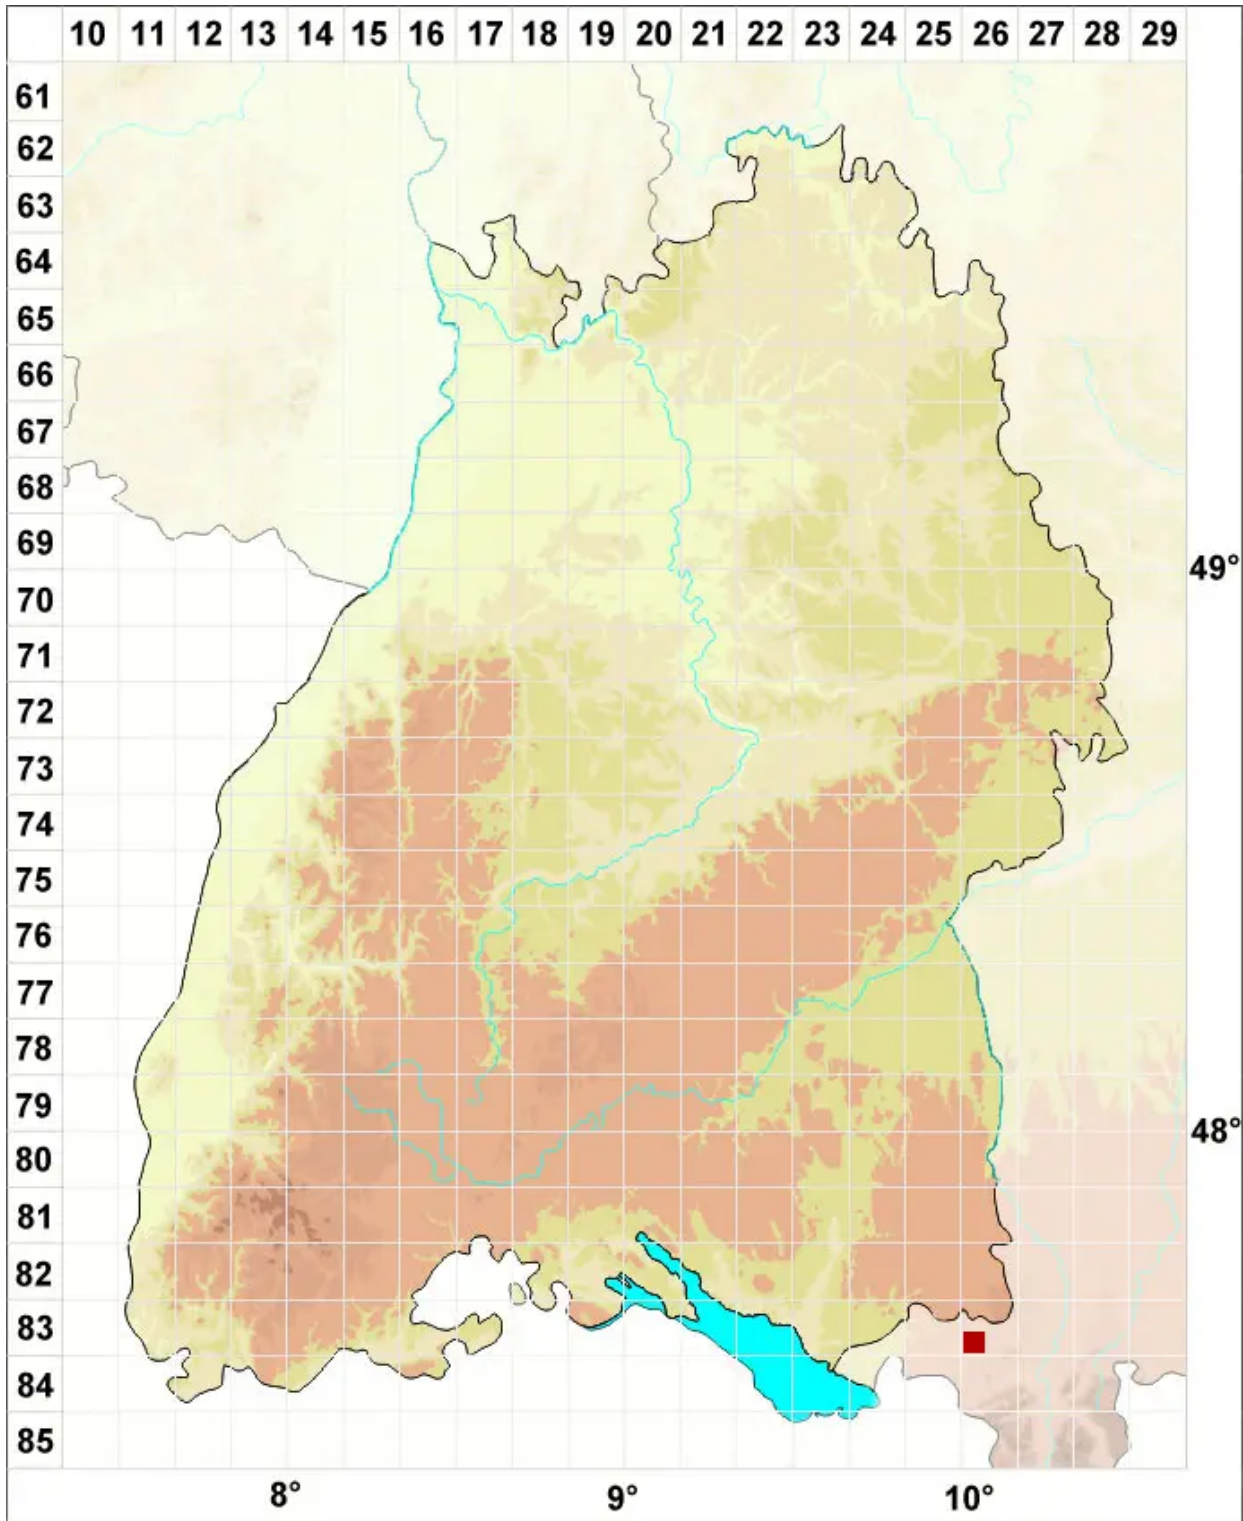

Anomobryum concinnatum (Spruce) Lindb.

Zierliches Scheinbirnmoos

Legende:

Symbole:

Ausgefülltes Symbol:
Zeitraum von 1980 bis heute (Aktuelle Angabe)

Leeres Symbol:
Zeitraum vor 1980 (Altangabe)

Quadrat: Herbarbeleg