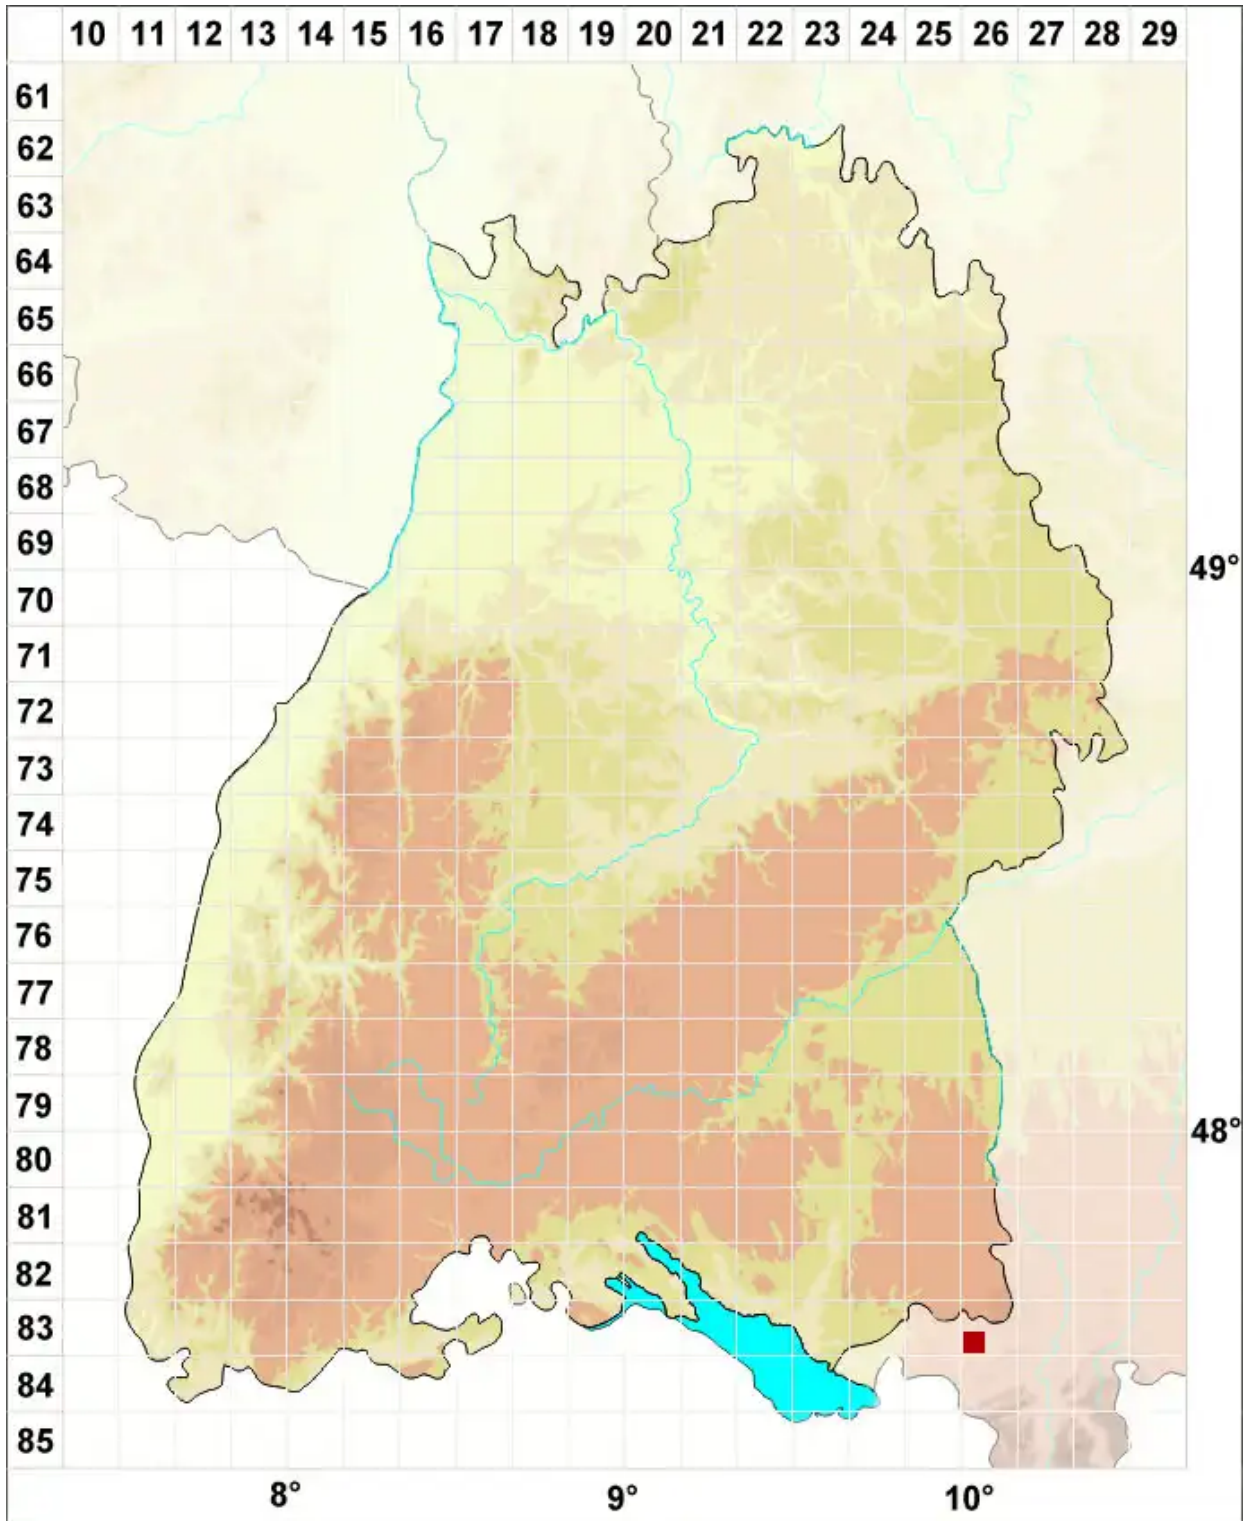

Anomobryum concinnatum (Spruce) Lindb.

Zierliches Scheinbirnmoos

Legende:

Symbole:
Ausgefülltes Symbol:
Zeitraum von 1980 bis heute (Aktuelle Angabe)
Leeres Symbol:
Zeitraum vor 1980 (Altangabe)
Quadrat: Herbarbeleg