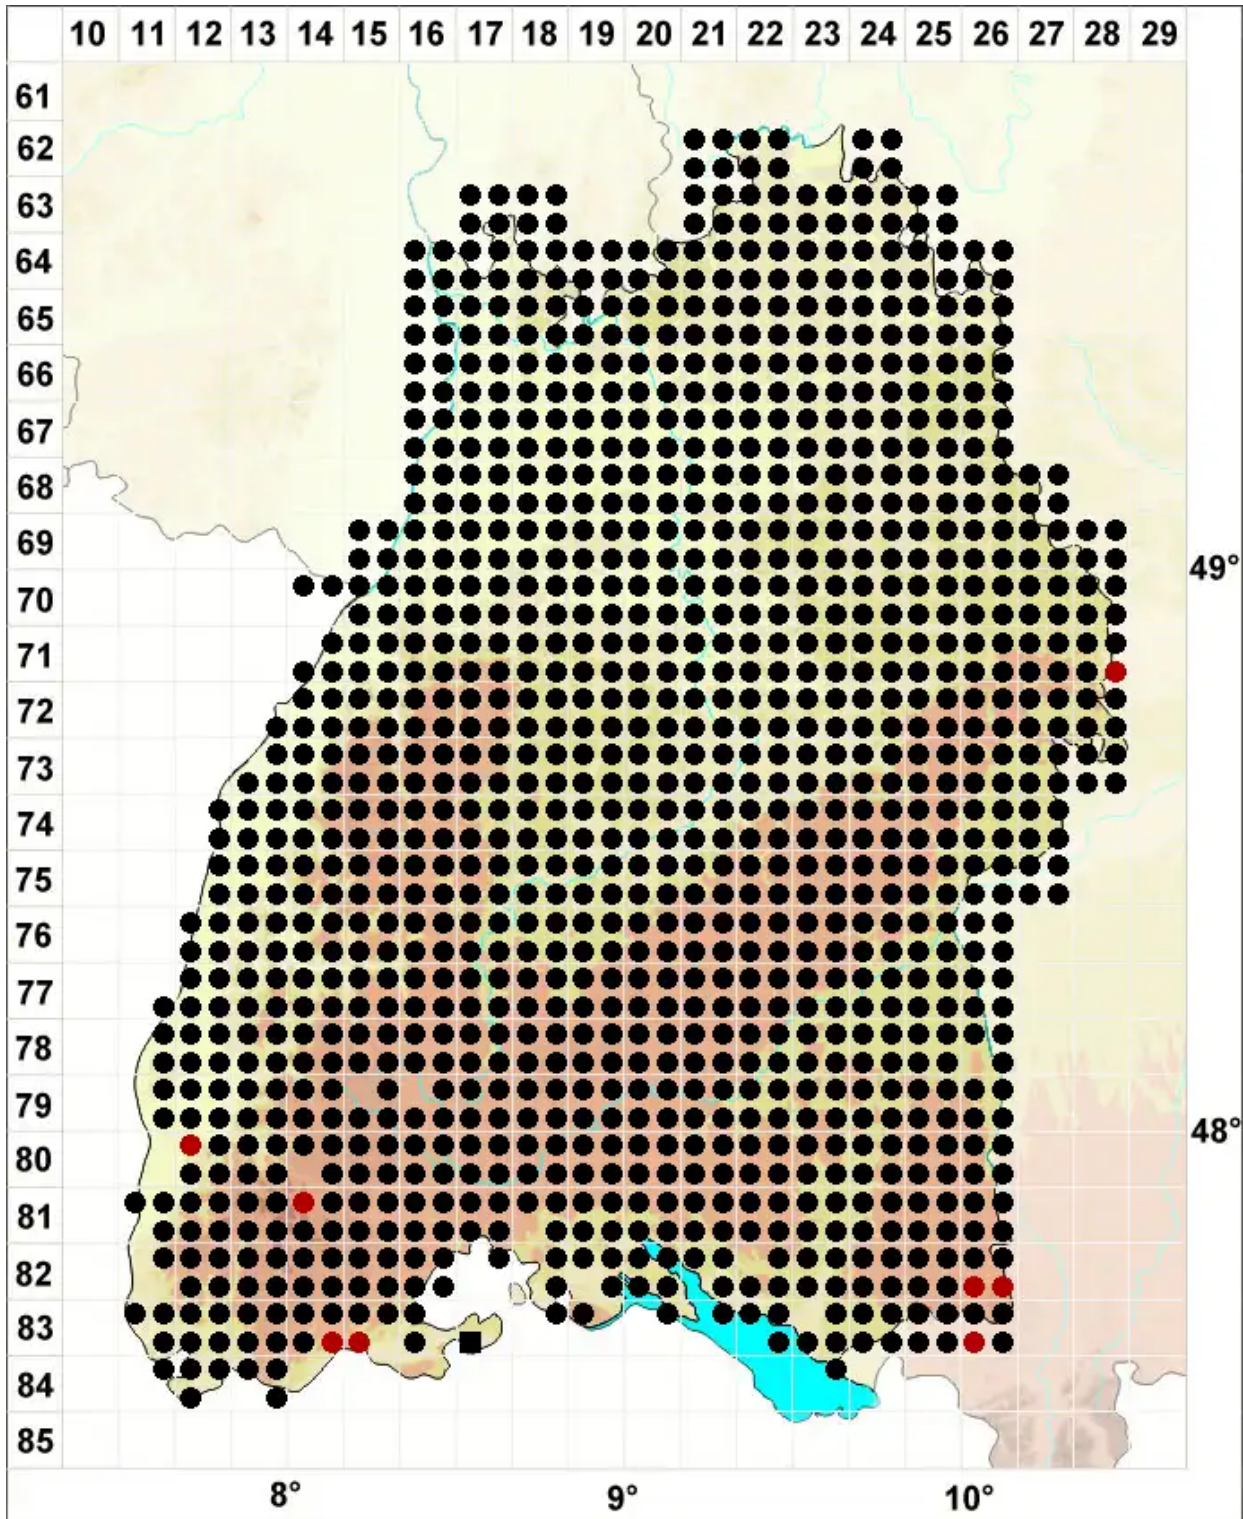

Bryum argenteum Hedw.

Silber-Birnmooß

Legende:

- Symbole:**
- Ausgefülltes Symbol:
Zeitraum von 1980 bis heute (Aktuelle Angabe)
 - Leeres Symbol:
Zeitraum vor 1980 (Altangabe)
 - Quadrat: Herbarbeleg