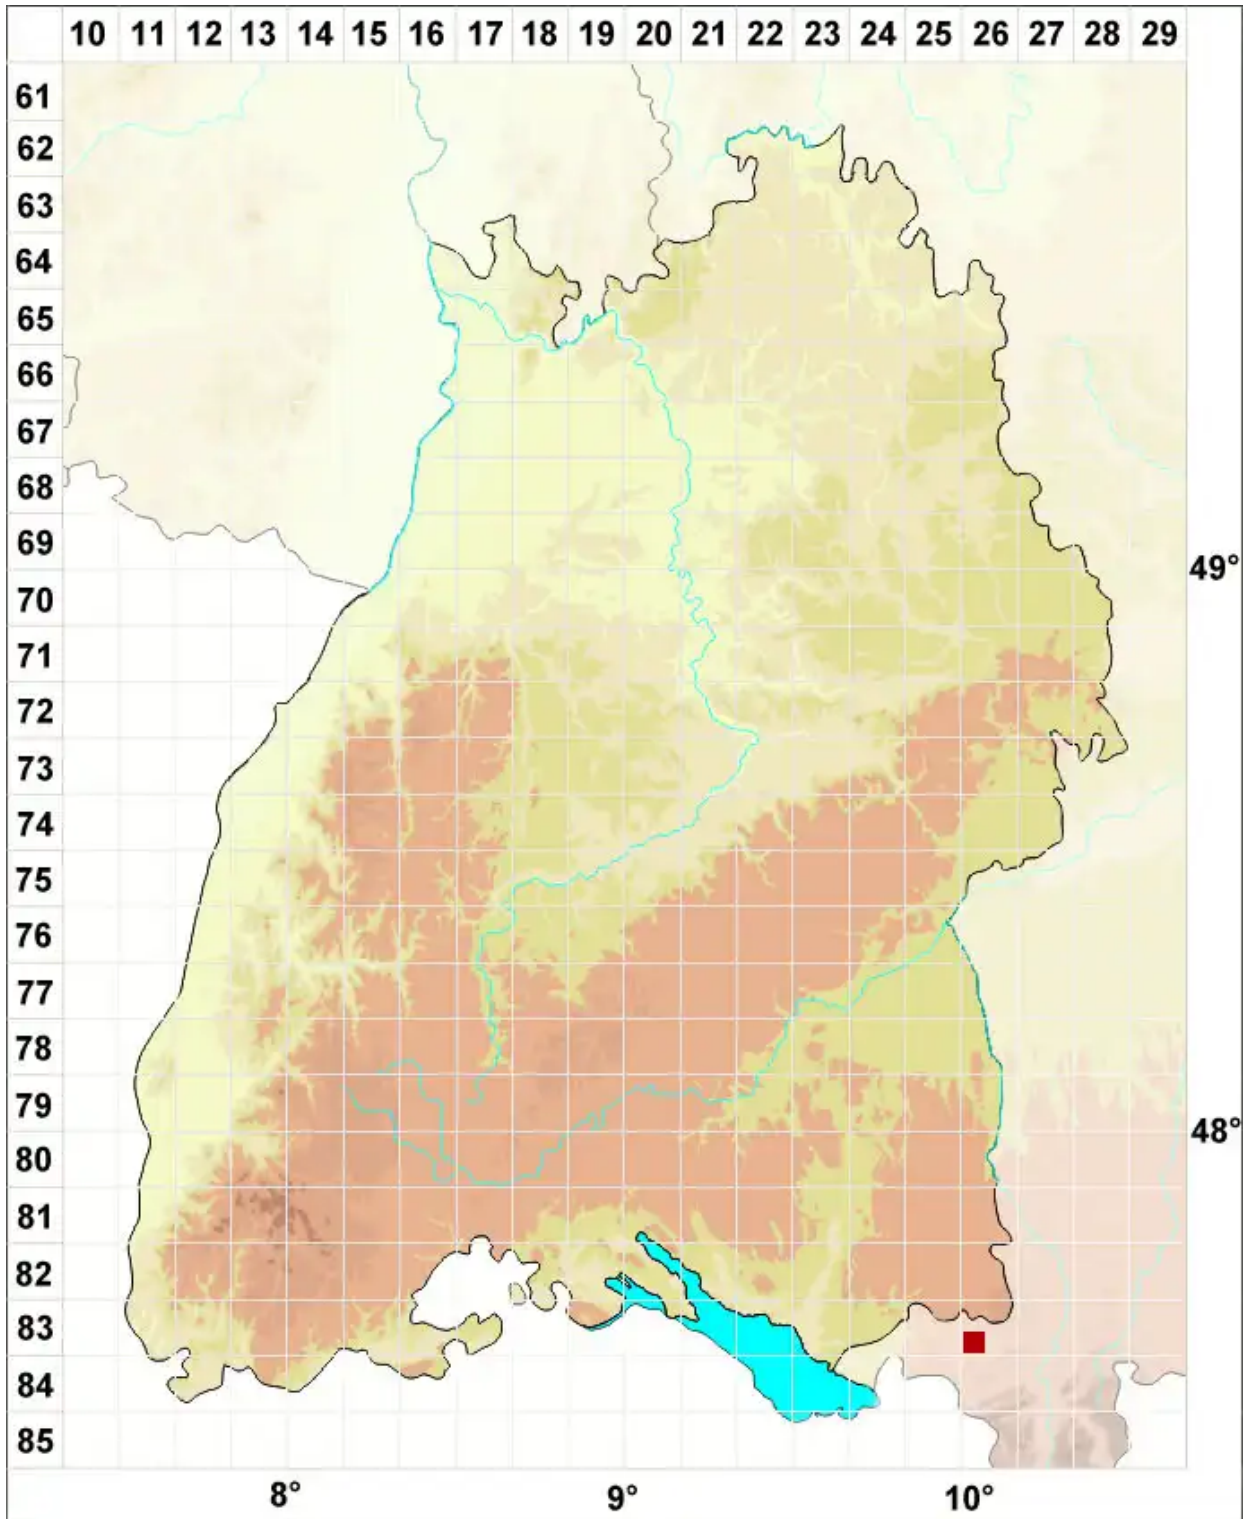

Anomobryum concinnatum (Spruce) Lindb.

Zierliches Scheinbirnmoos

Legende:

- Symbole:**
Ausgefülltes Symbol:
Zeitraum von 1980 bis heute (Aktuelle Angabe)
Leeres Symbol:
Zeitraum vor 1980 (Altangabe)
Quadrat: Herbarbeleg