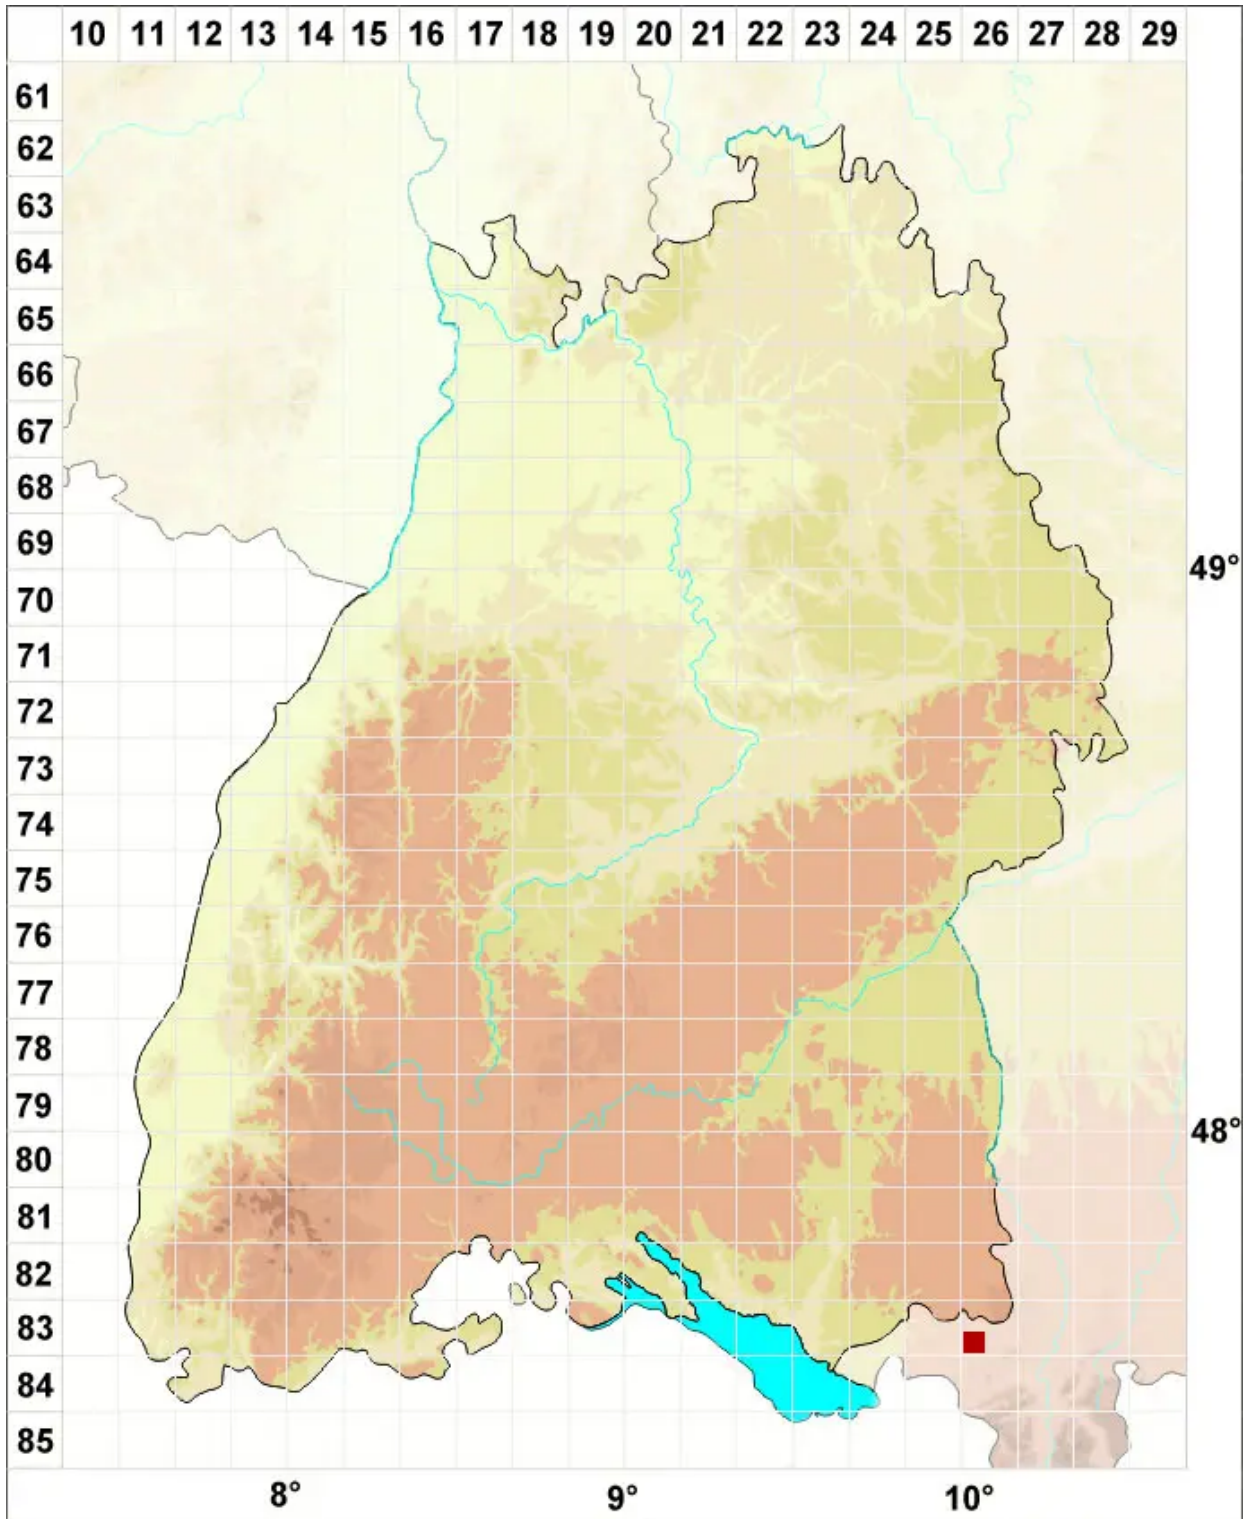

Anomobryum concinnatum (Spruce) Lindb.

Zierliches Scheinbirnmoos

Legende:

Symbole:

Ausgefülltes Symbol:
Zeitraum von 1980 bis heute (Aktuelle Angabe)

Leeres Symbol:
Zeitraum vor 1980 (Altangabe)

Quadrat: Herbarbeleg