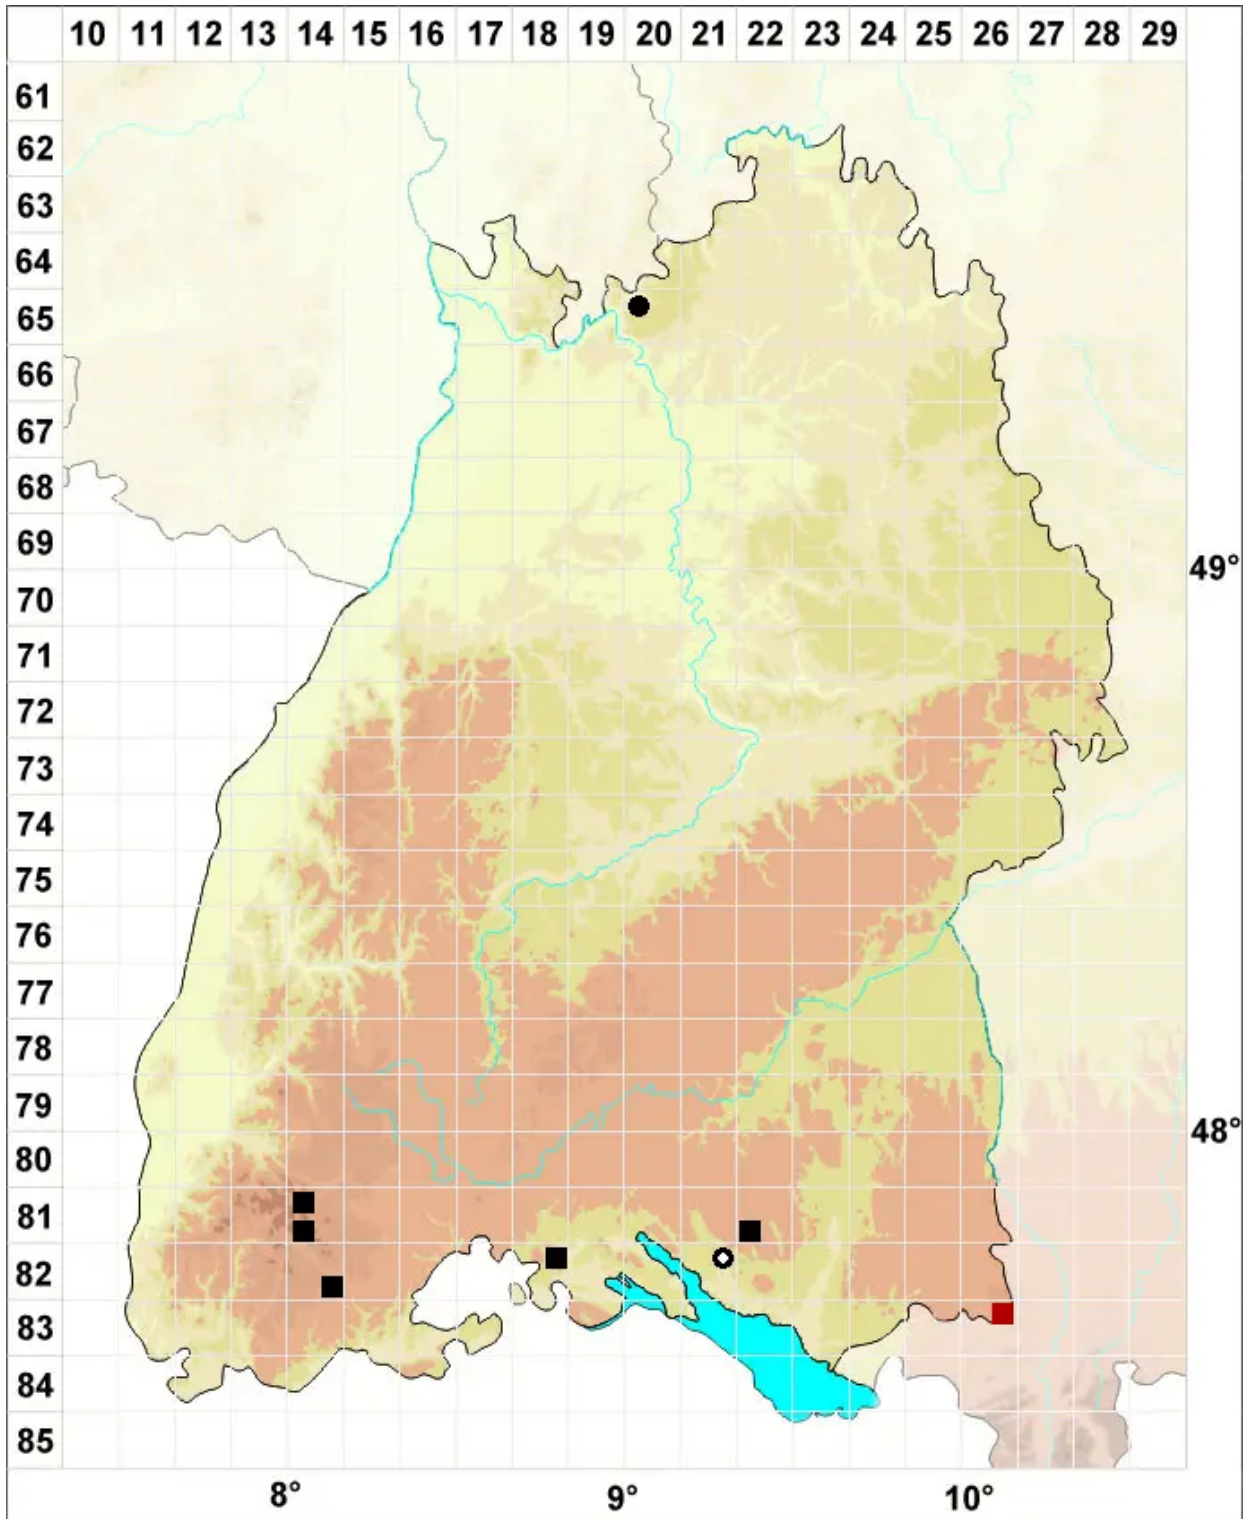

Anomodon rugelii (Müll.Hal.) Keissl.

Gespitztes Trugzahnmoos

Legende:

Symbole:

Ausgefülltes Symbol:
Zeitraum von 1980 bis heute (Aktuelle Angabe)

Leeres Symbol:
Zeitraum vor 1980 (Altangabe)

Quadrat: Herbarbeleg