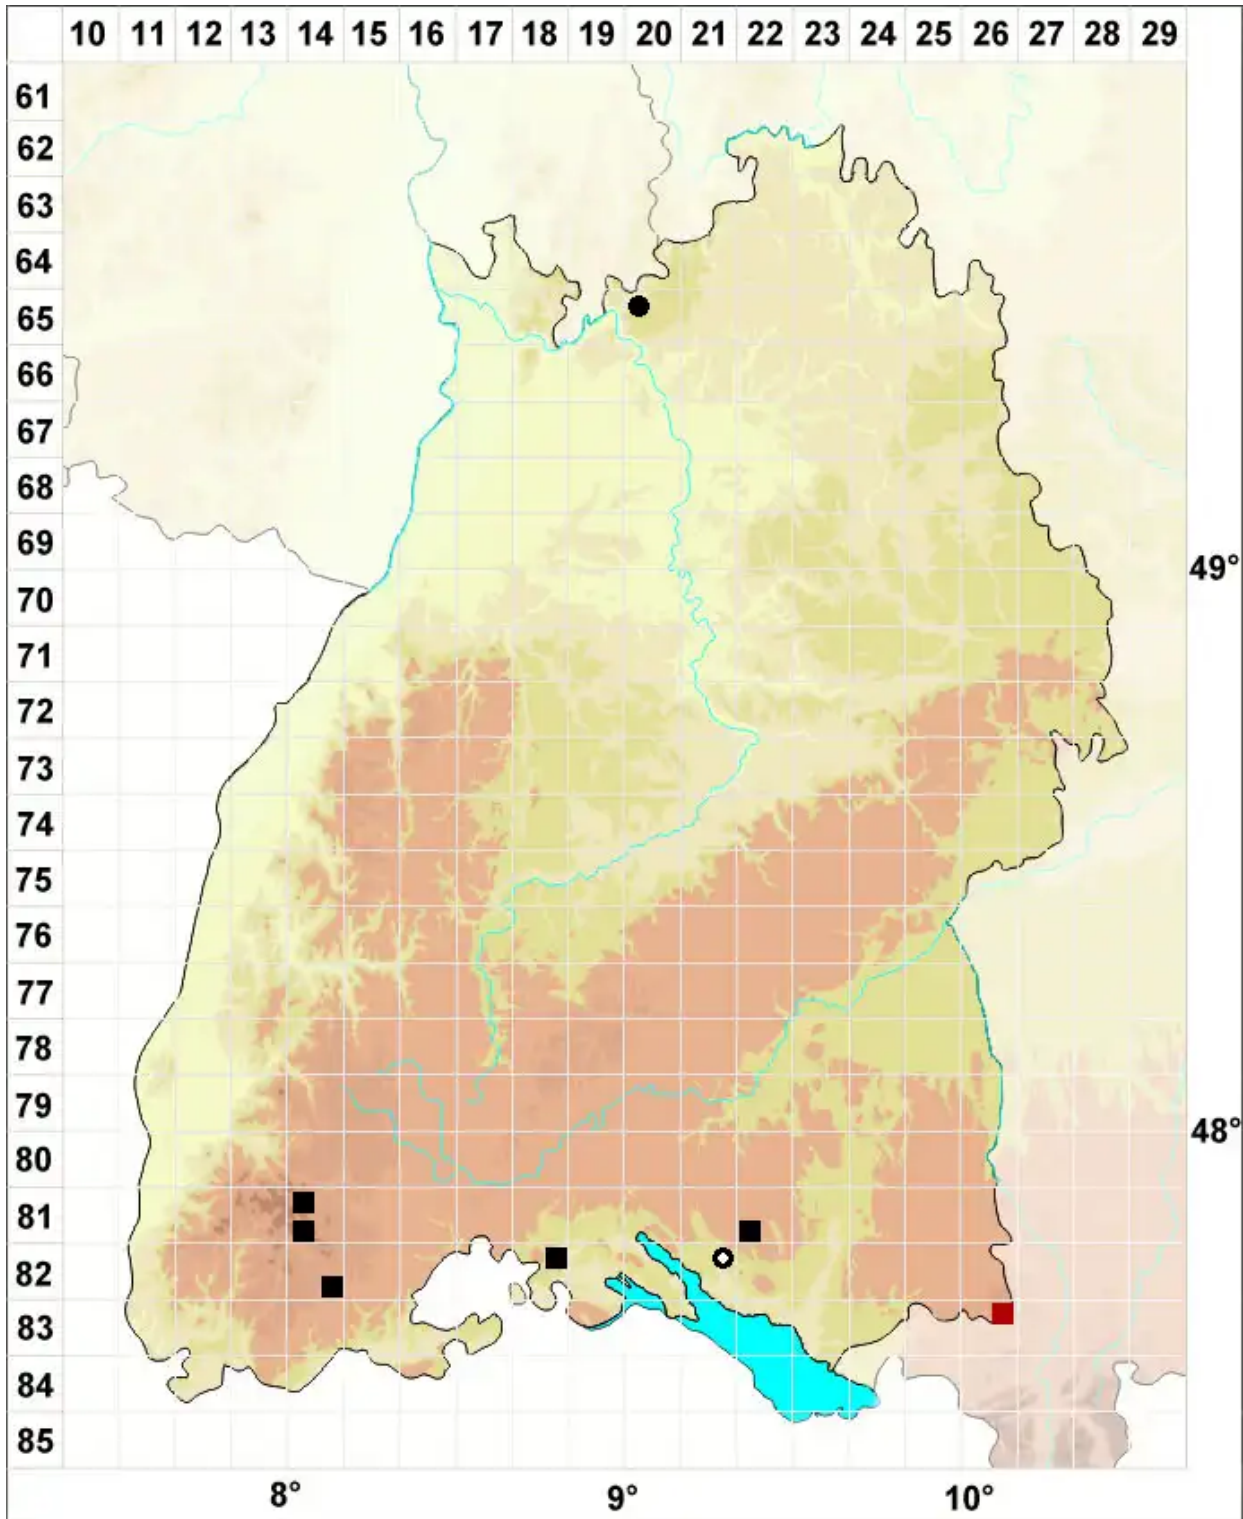

Anomodon rugelii (Müll.Hal.) Keissl.

Gespitztes Trugzahnmoos

Legende:

Symbole:

Ausgefülltes Symbol:
Zeitraum von 1980 bis heute (Aktuelle Angabe)

Leeres Symbol:
Zeitraum vor 1980 (Altangabe)

Quadrat: Herbarbeleg