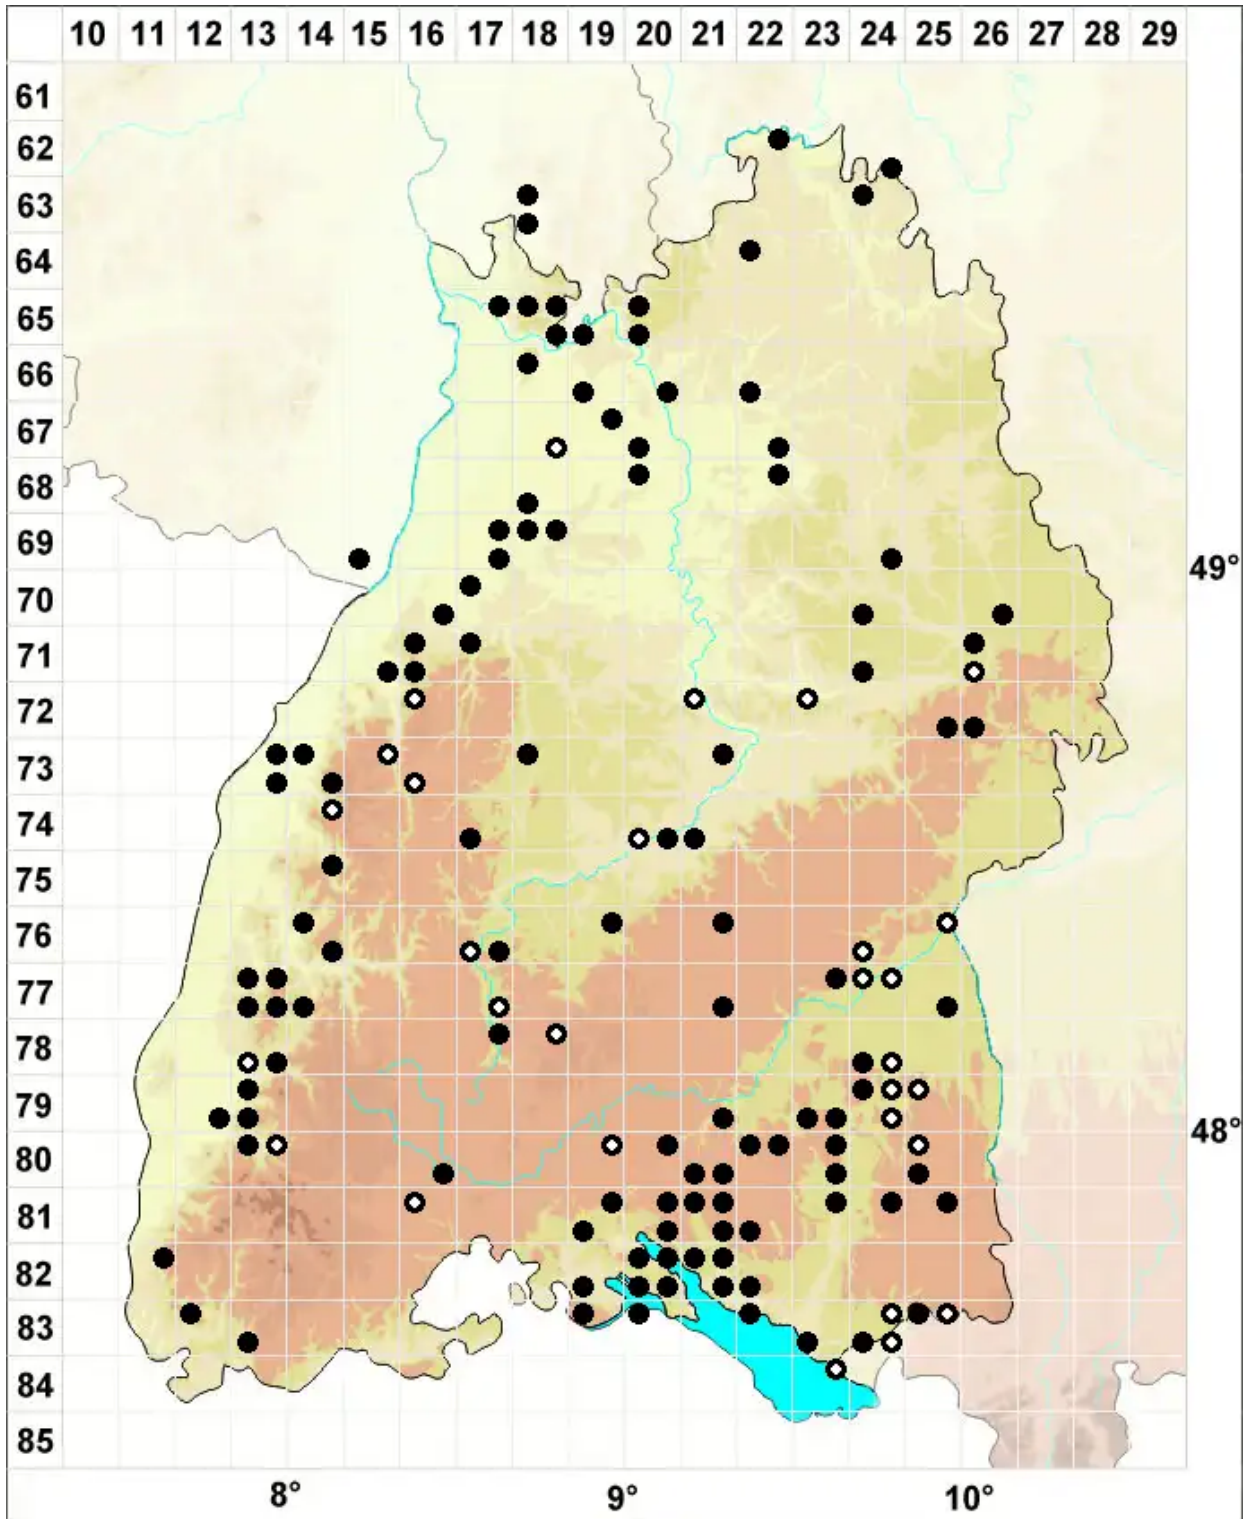

Anthoceros agrestis Paton

Acker-Hornmoos

Legende:

- Symbole:**
- Ausgefülltes Symbol:
Zeitraum von 1980 bis heute (Aktuelle Angabe)
 - Leeres Symbol:
Zeitraum vor 1980 (Altangabe)
 - Quadrat: Herbarbeleg