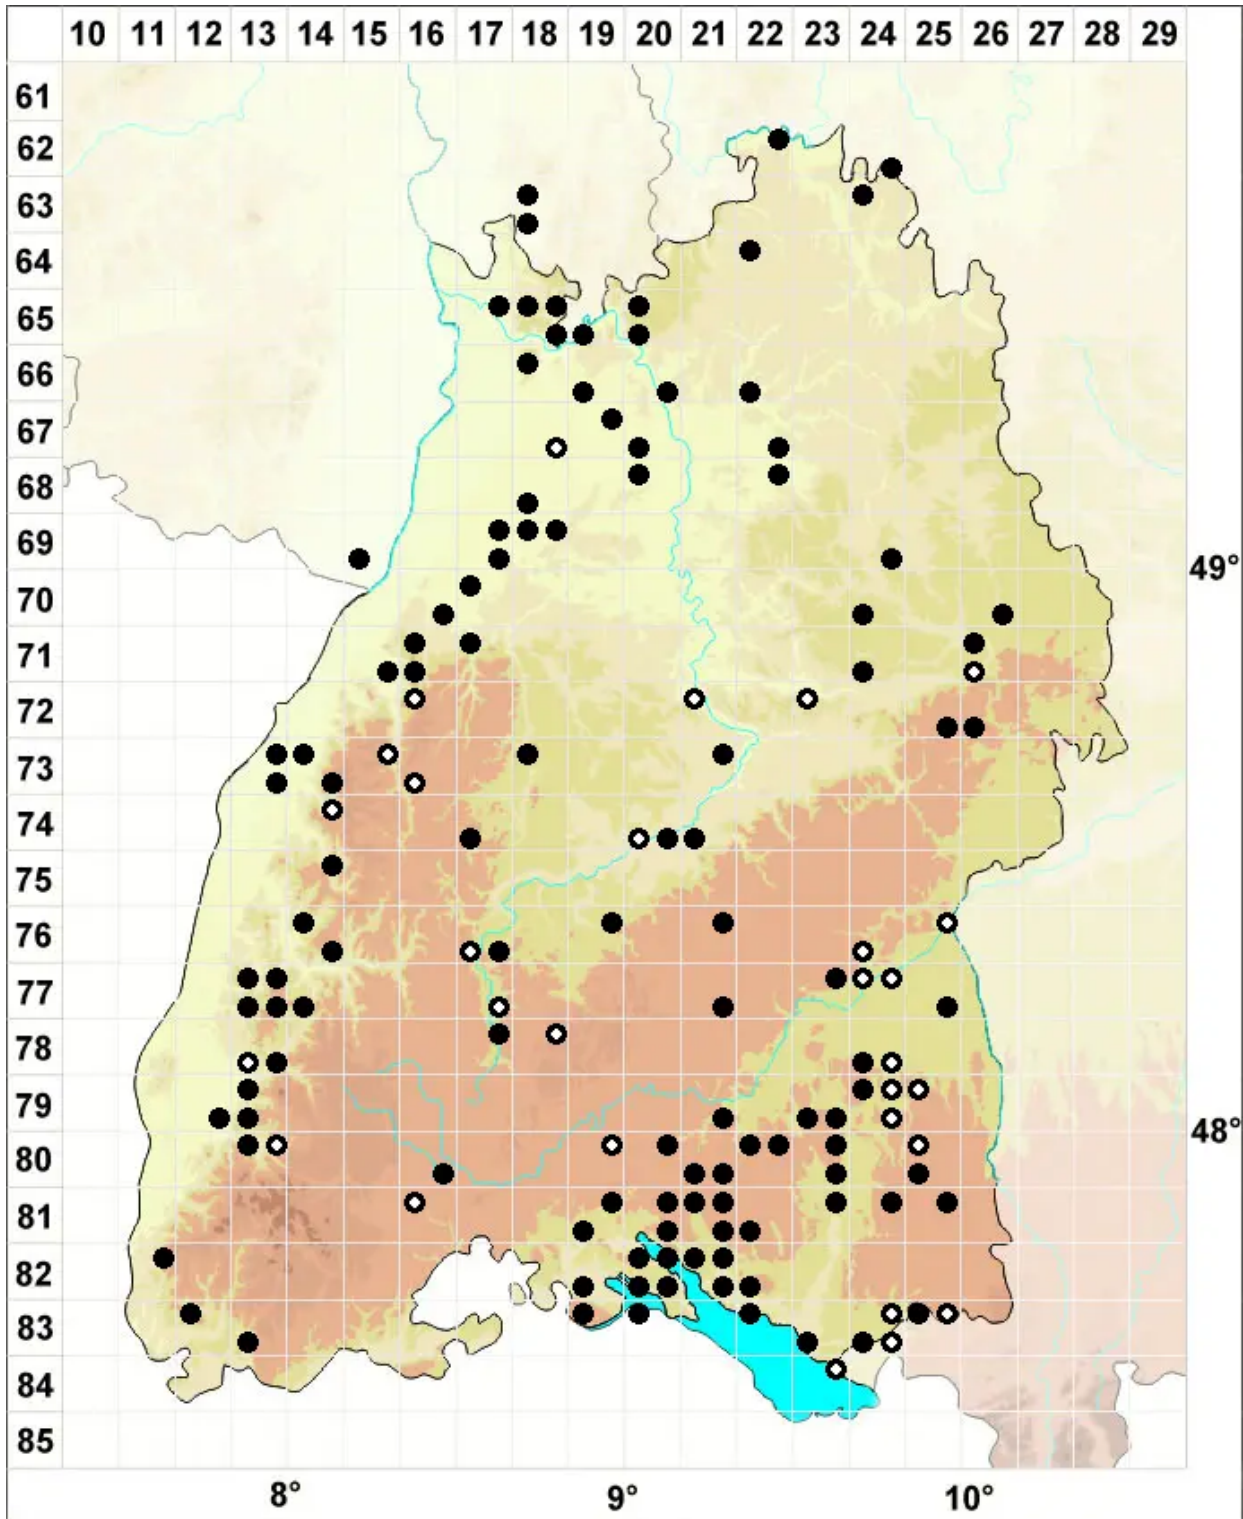

Anthoceros agrestis Paton

Acker-Hornmoos

Legende:

- Symbole:**
- Ausgefülltes Symbol:
Zeitraum von 1980 bis heute (Aktuelle Angabe)
 - Leeres Symbol:
Zeitraum vor 1980 (Altangabe)
 - Quadrat: Herbarbeleg