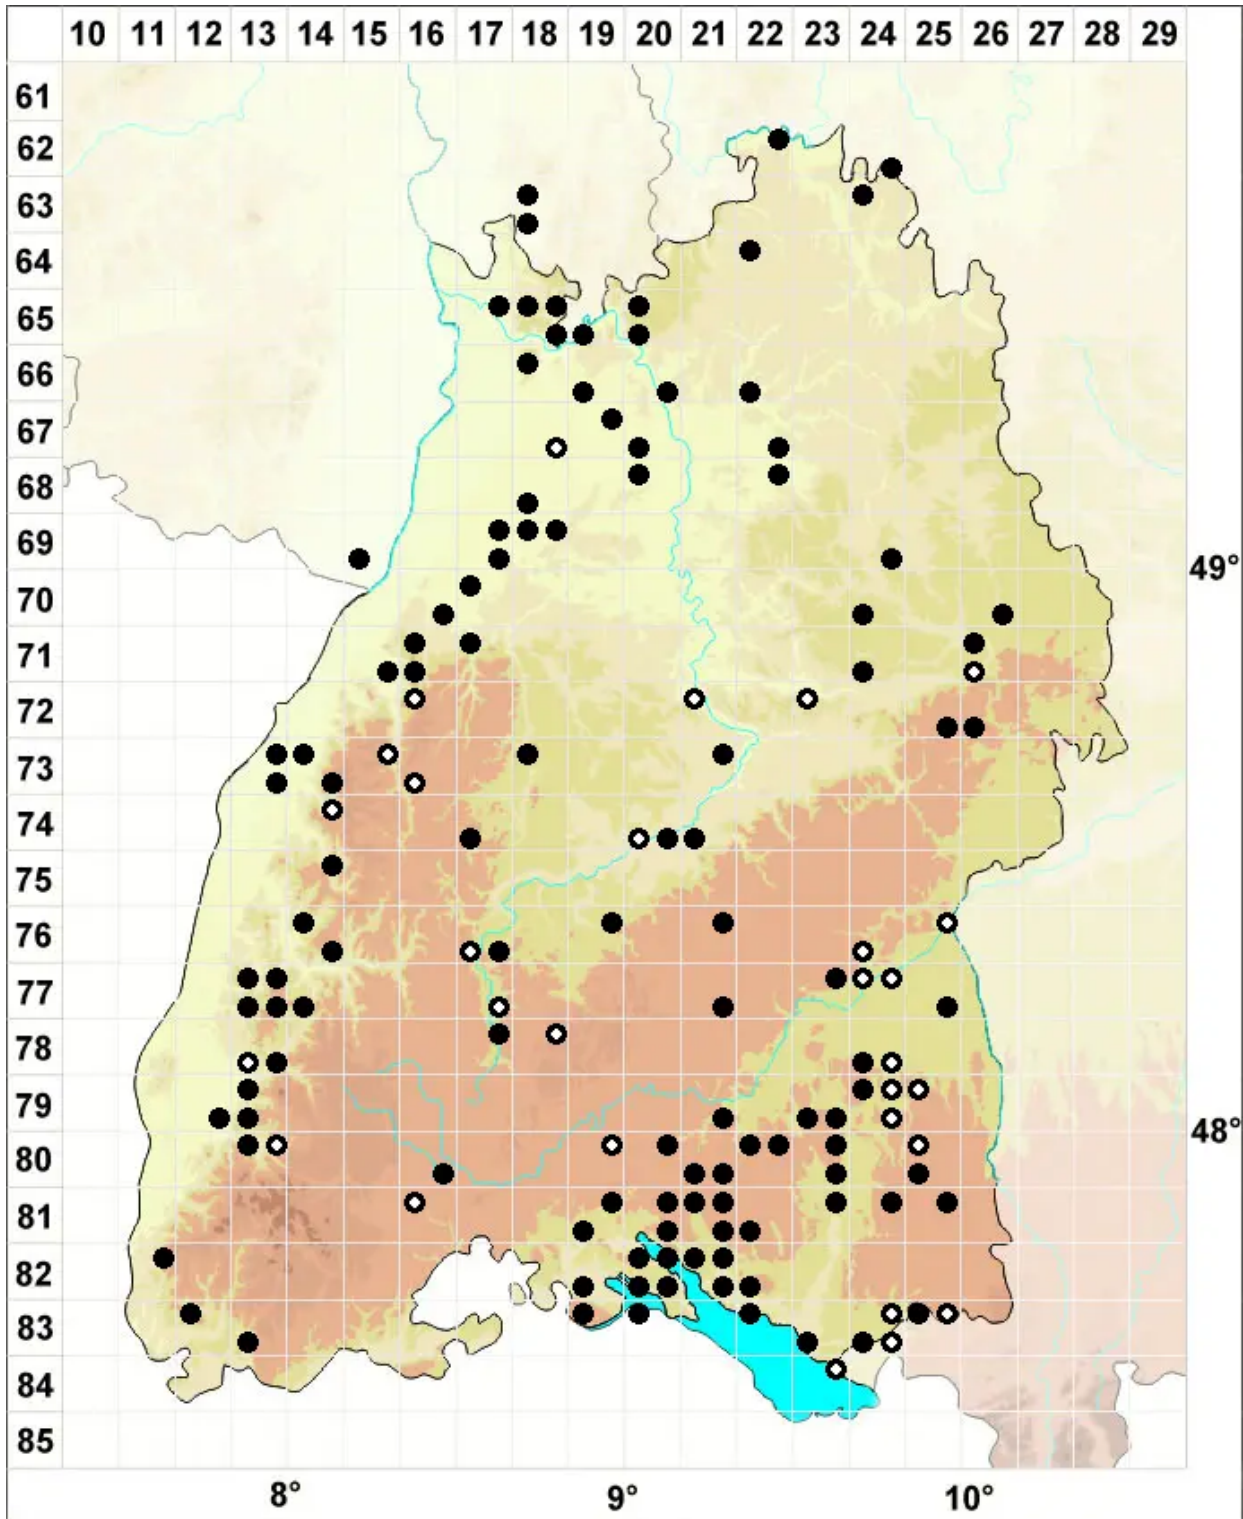

# Anthoceros agrestis Paton

Acker-Hornmoos

Legende:

- Symbole:**
- Ausgefülltes Symbol:  
Zeitraum von 1980 bis heute (Aktuelle Angabe)
  - Leeres Symbol:  
Zeitraum vor 1980 (Altangabe)
  - Quadrat: Herbarbeleg