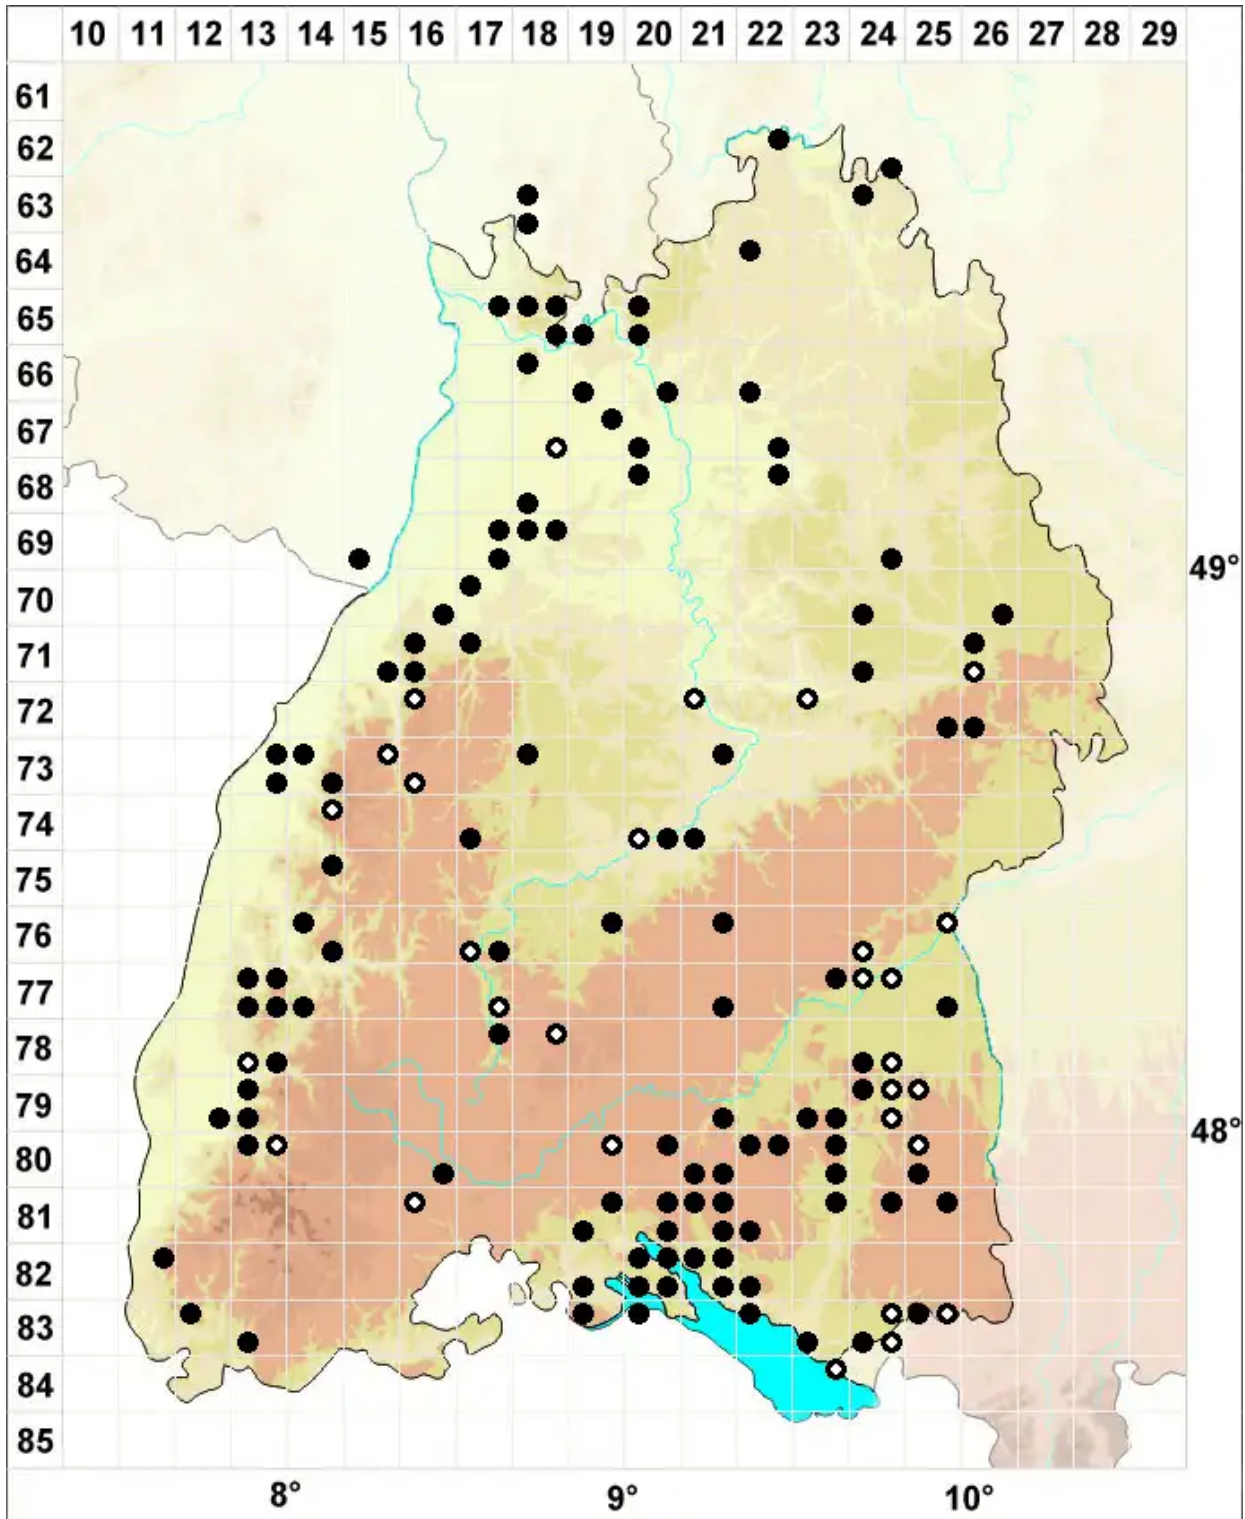

# Anthoceros agrestis Paton

Acker-Hornmoos

Legende:

- Symbole:**
- Ausgefülltes Symbol:  
Zeitraum von 1980 bis heute (Aktuelle Angabe)
  - Leeres Symbol:  
Zeitraum vor 1980 (Altangabe)
  - Quadrat: Herbarbeleg