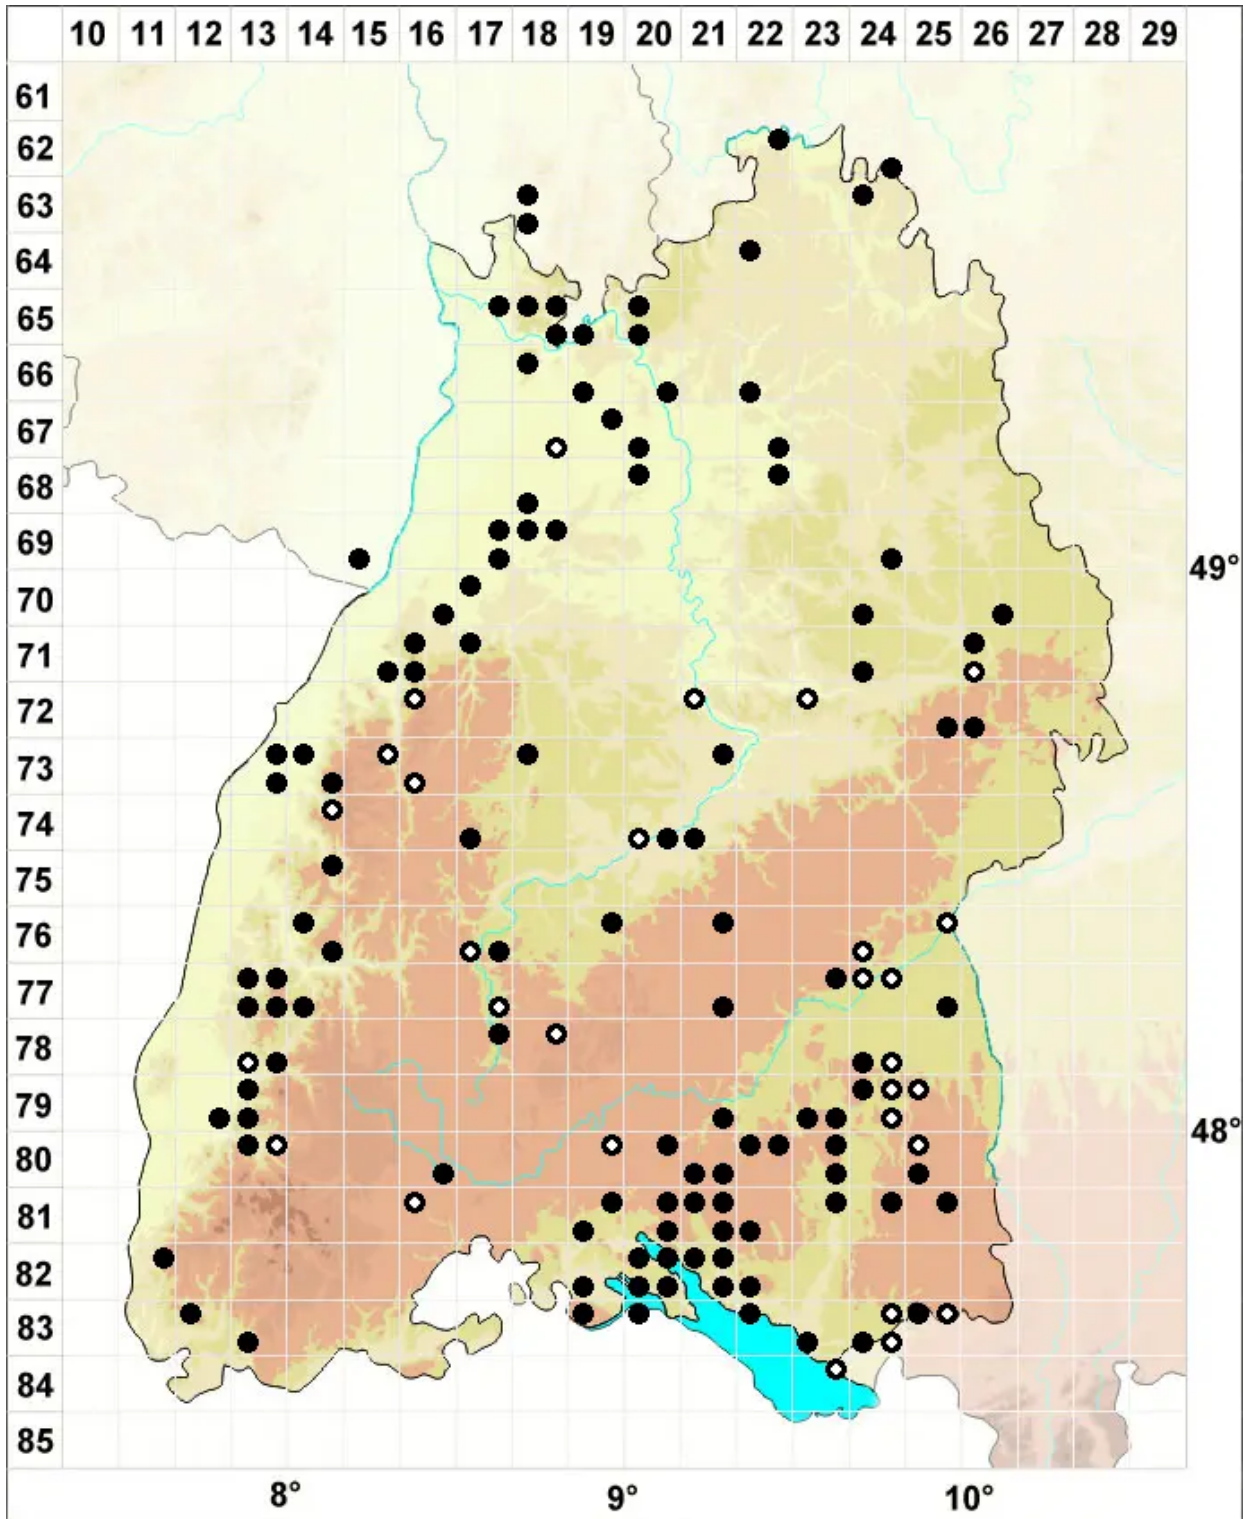

Anthoceros agrestis Paton

Acker-Hornmoos

Legende:

- Symbole:**
- Ausgefülltes Symbol:
Zeitraum von 1980 bis heute (Aktuelle Angabe)
 - Leeres Symbol:
Zeitraum vor 1980 (Altangabe)
 - Quadrat: Herbarbeleg