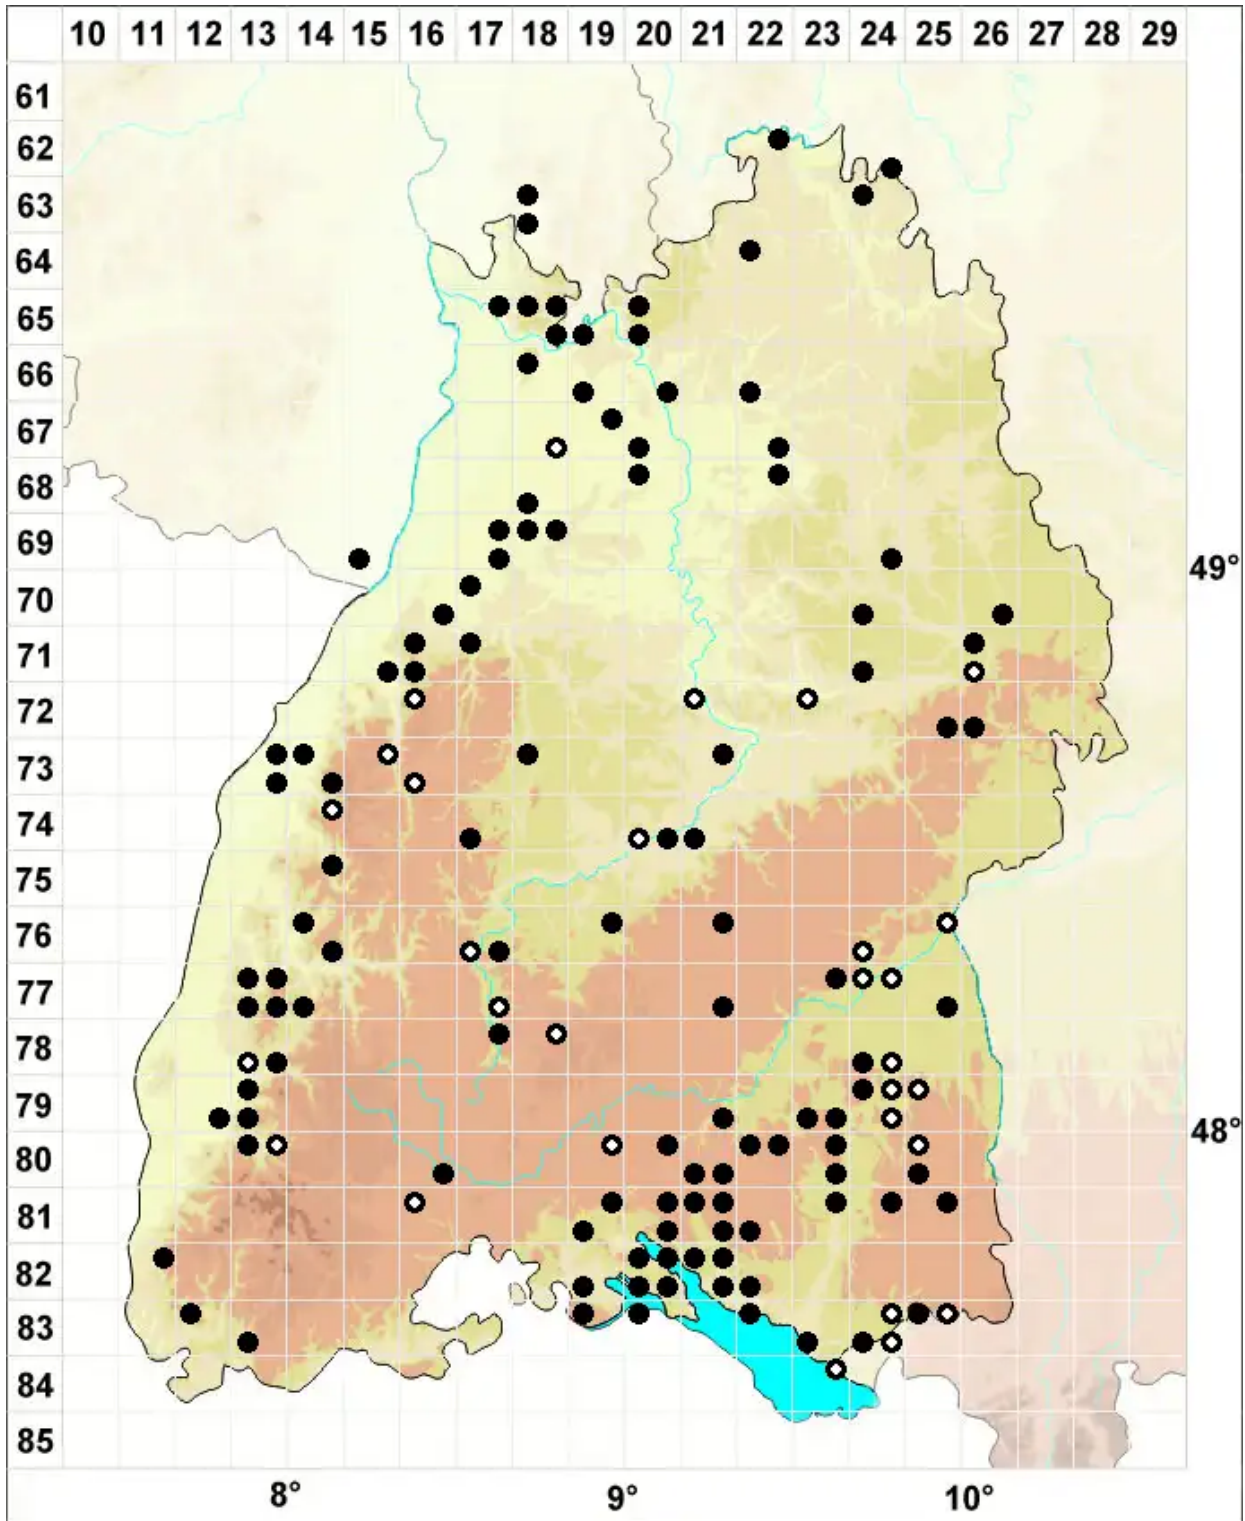

Anthoceros agrestis Paton

Acker-Hornmoos

Legende:

Symbole:

Ausgefülltes Symbol:
Zeitraum von 1980 bis heute (Aktuelle Angabe)

Leeres Symbol:
Zeitraum vor 1980 (Altangabe)

Quadrat: Herbarbeleg