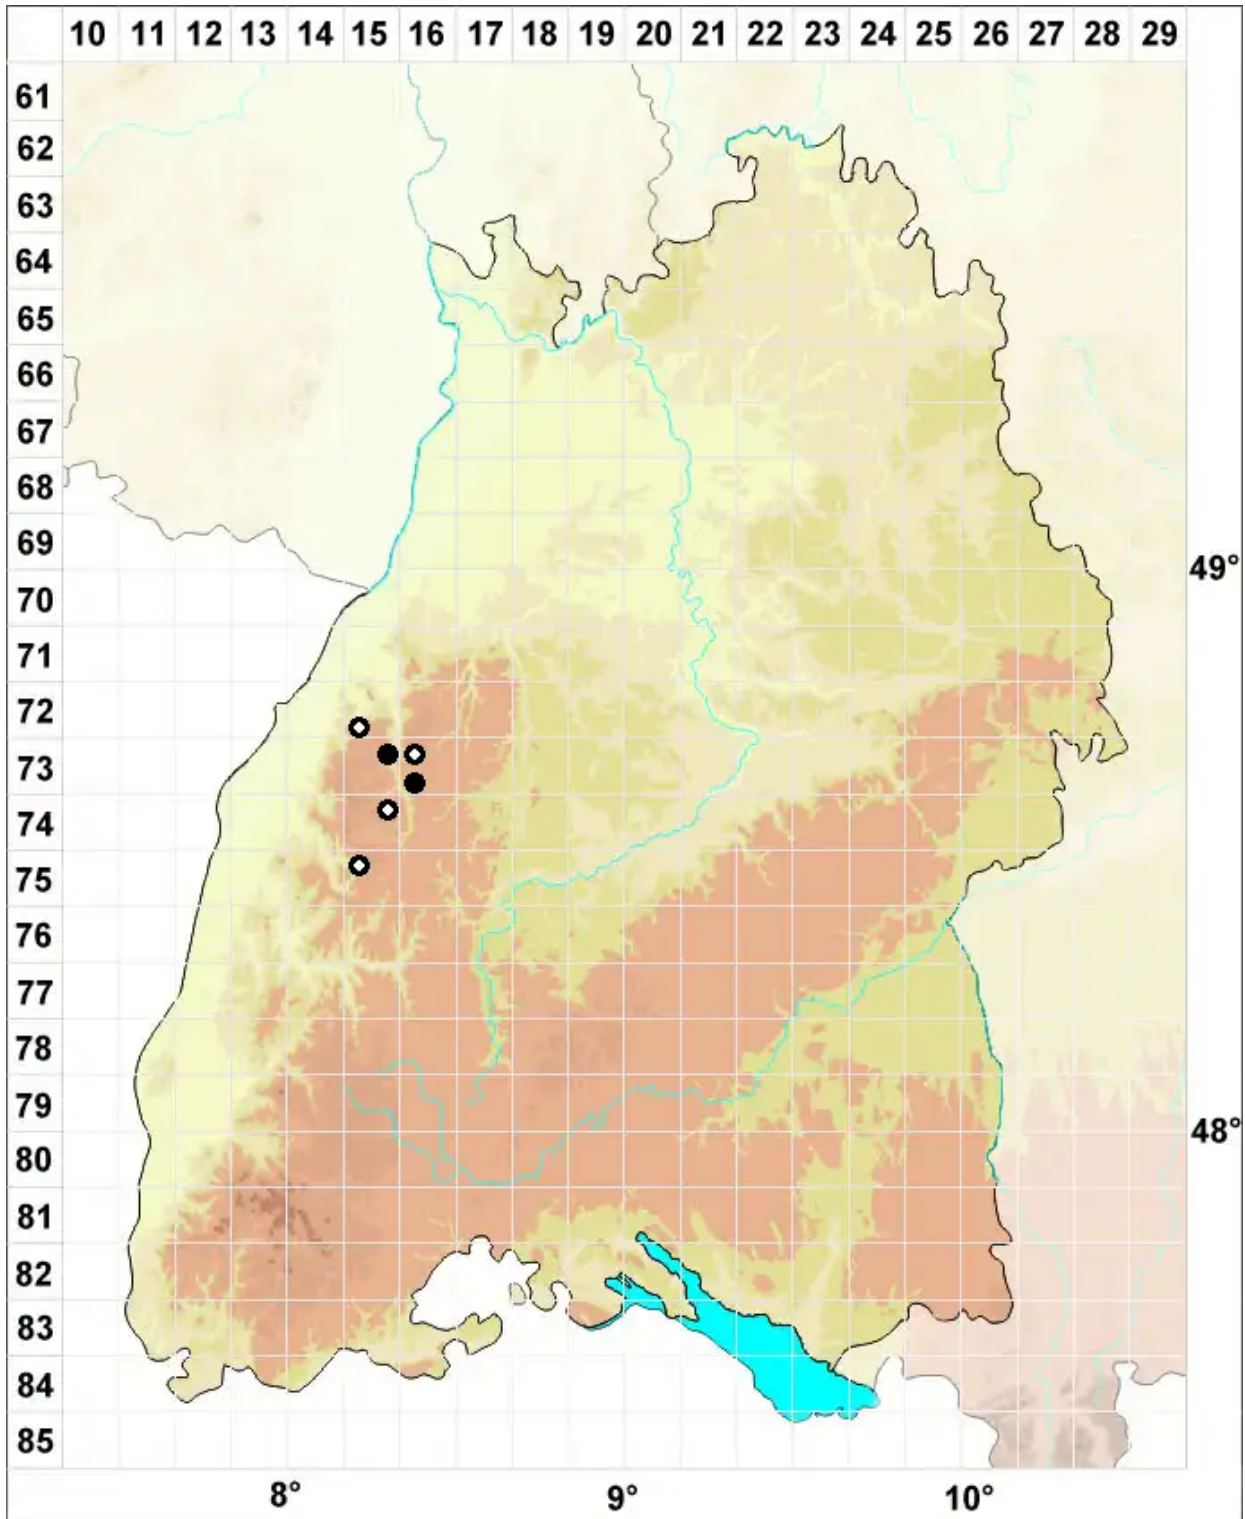

# Anthoceros punctatus L.

Punktiertes Hornmoos

Legende:

- Symbole:**
- Ausgefülltes Symbol:  
Zeitraum von 1980 bis heute (Aktuelle Angabe)
  - Leeres Symbol:  
Zeitraum vor 1980 (Altangabe)
  - Quadrat: Herbarbeleg