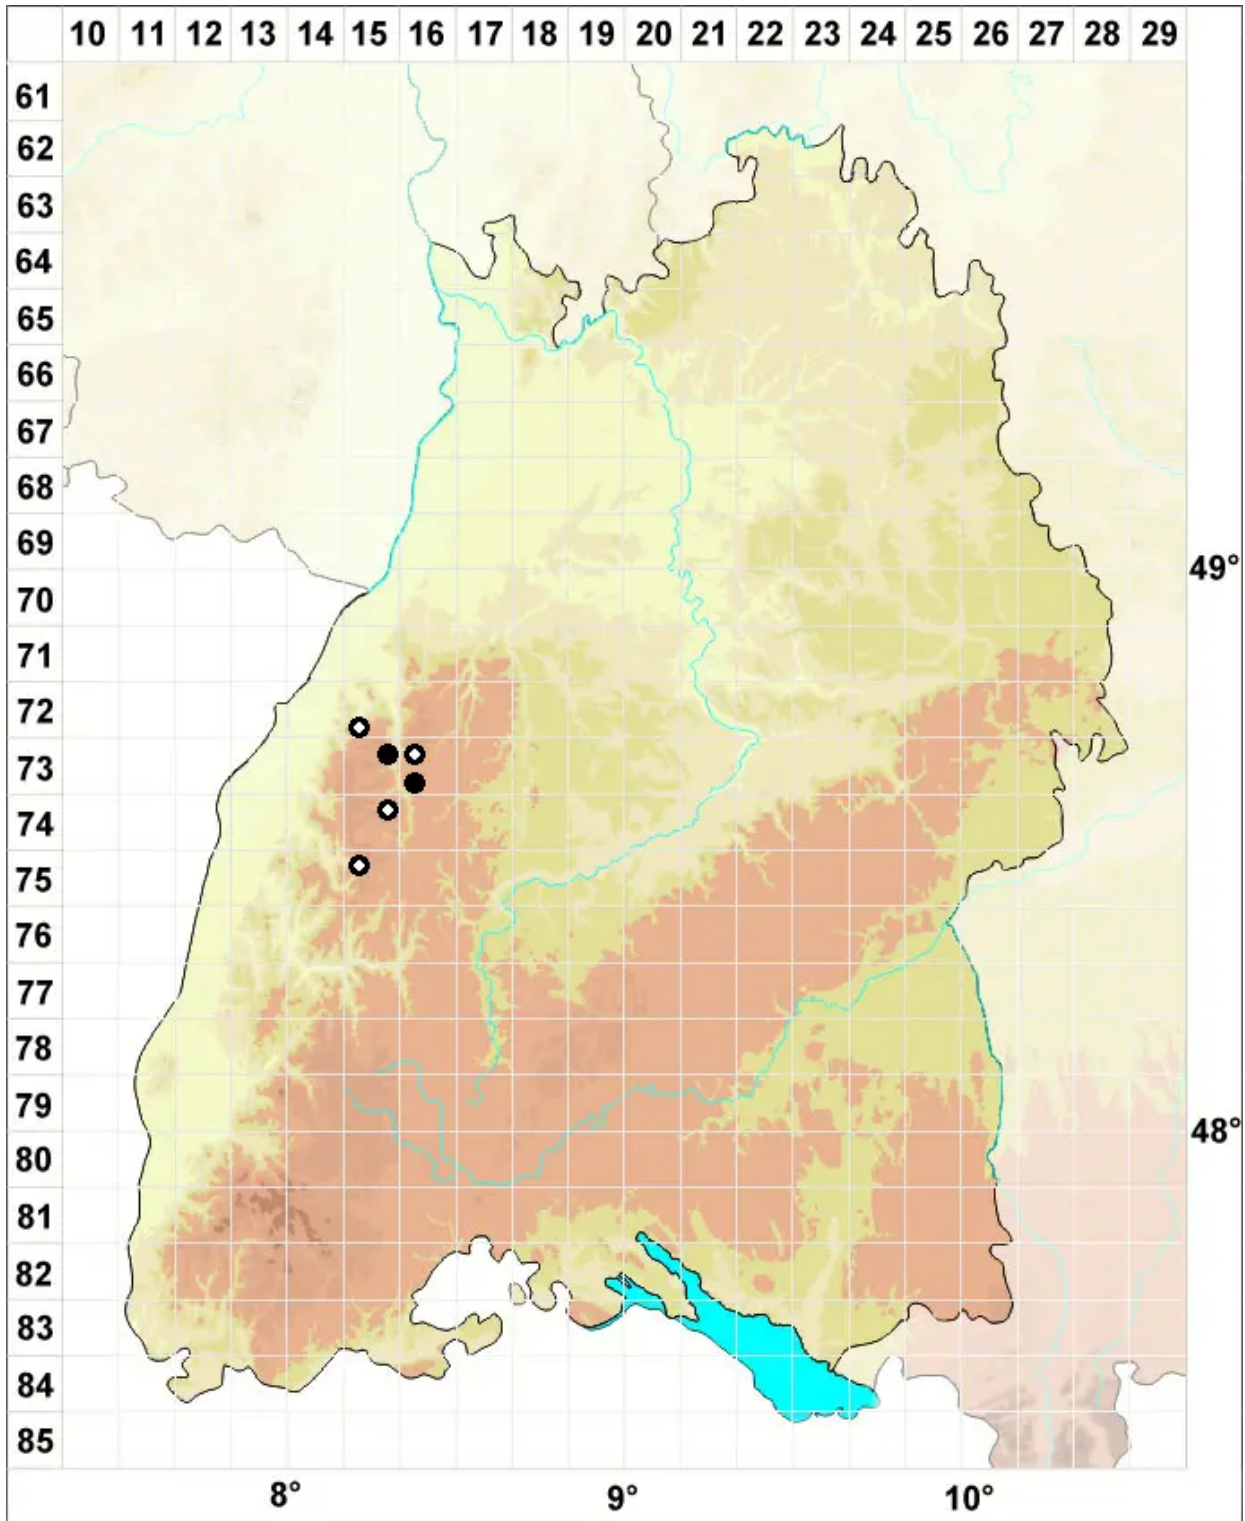

# Anthoceros punctatus L.

Punktirtes Hornmoos

Legende:

**Symbole:**

Ausgefülltes Symbol:  
Zeitraum von 1980 bis heute (Aktuelle Angabe)

Leeres Symbol:  
Zeitraum vor 1980 (Altangabe)

Quadrat: Herbarbeleg