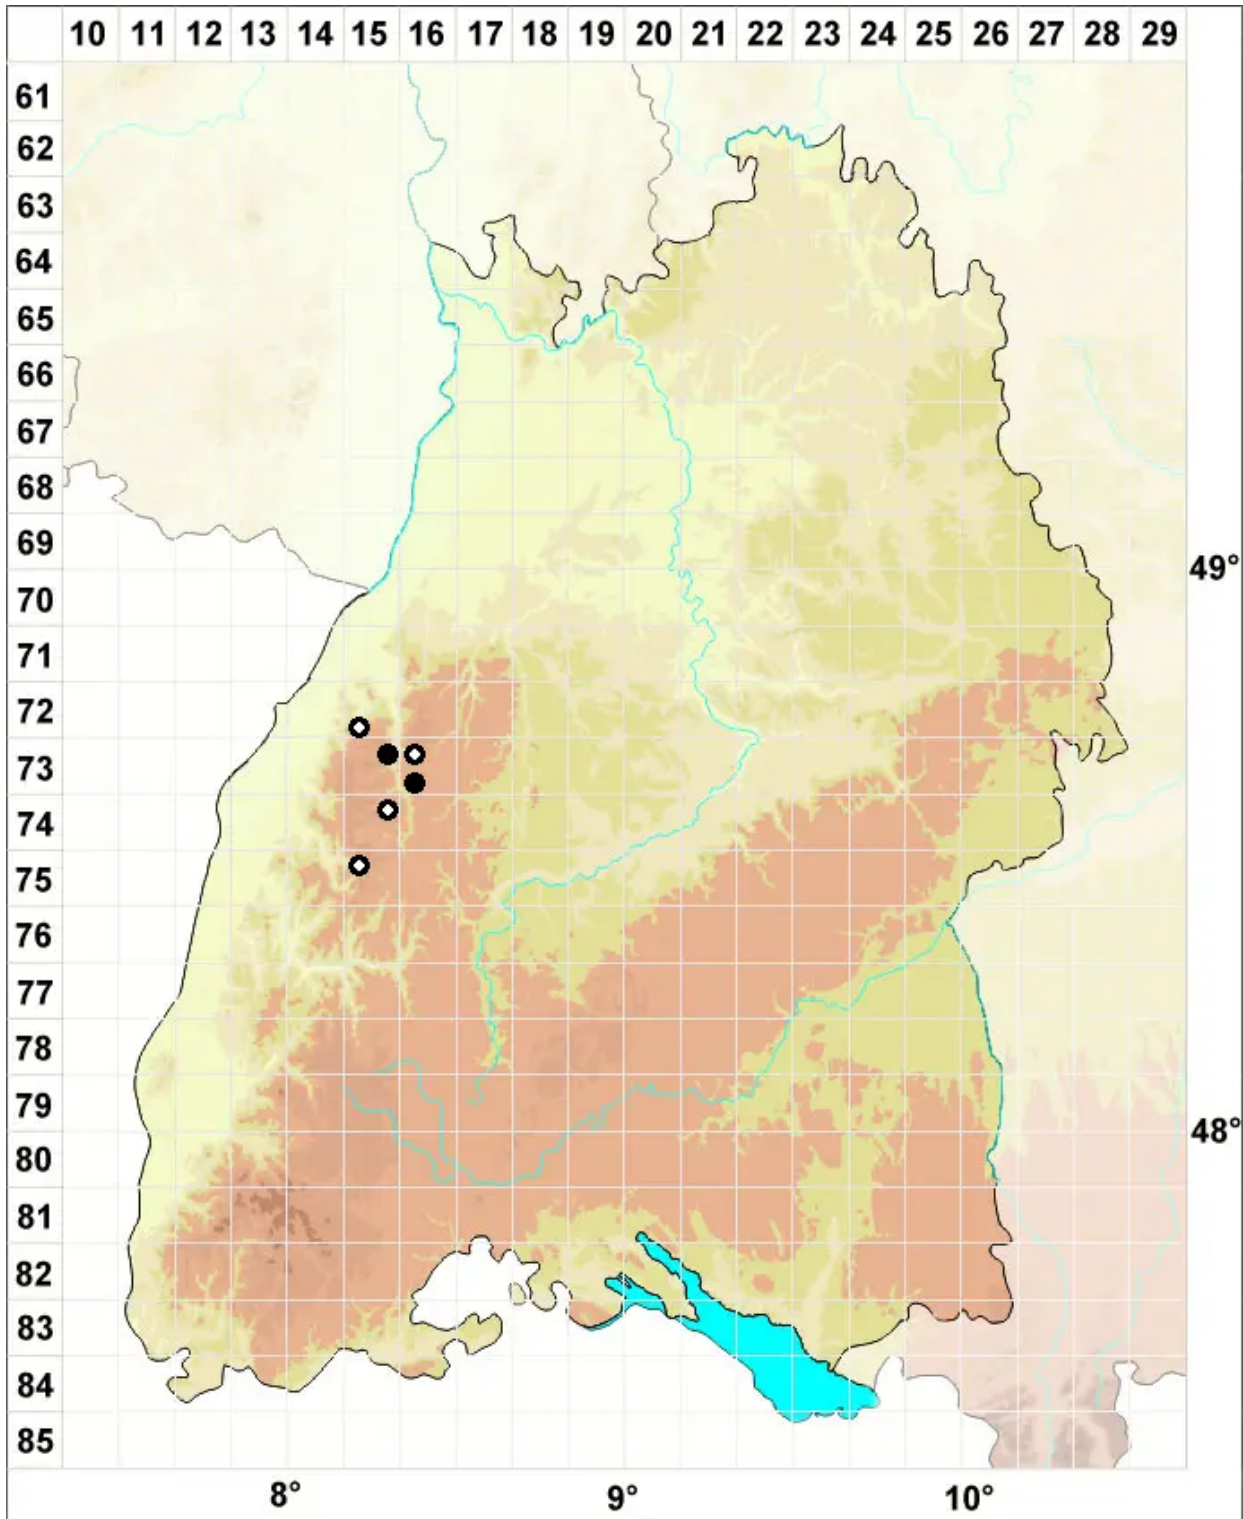

# Anthoceros punctatus L.

Punktiertes Hornmoos

Legende:

- Symbole:**
- Ausgefülltes Symbol:  
Zeitraum von 1980 bis heute (Aktuelle Angabe)
  - Leeres Symbol:  
Zeitraum vor 1980 (Altangabe)
  - Quadrat: Herbarbeleg