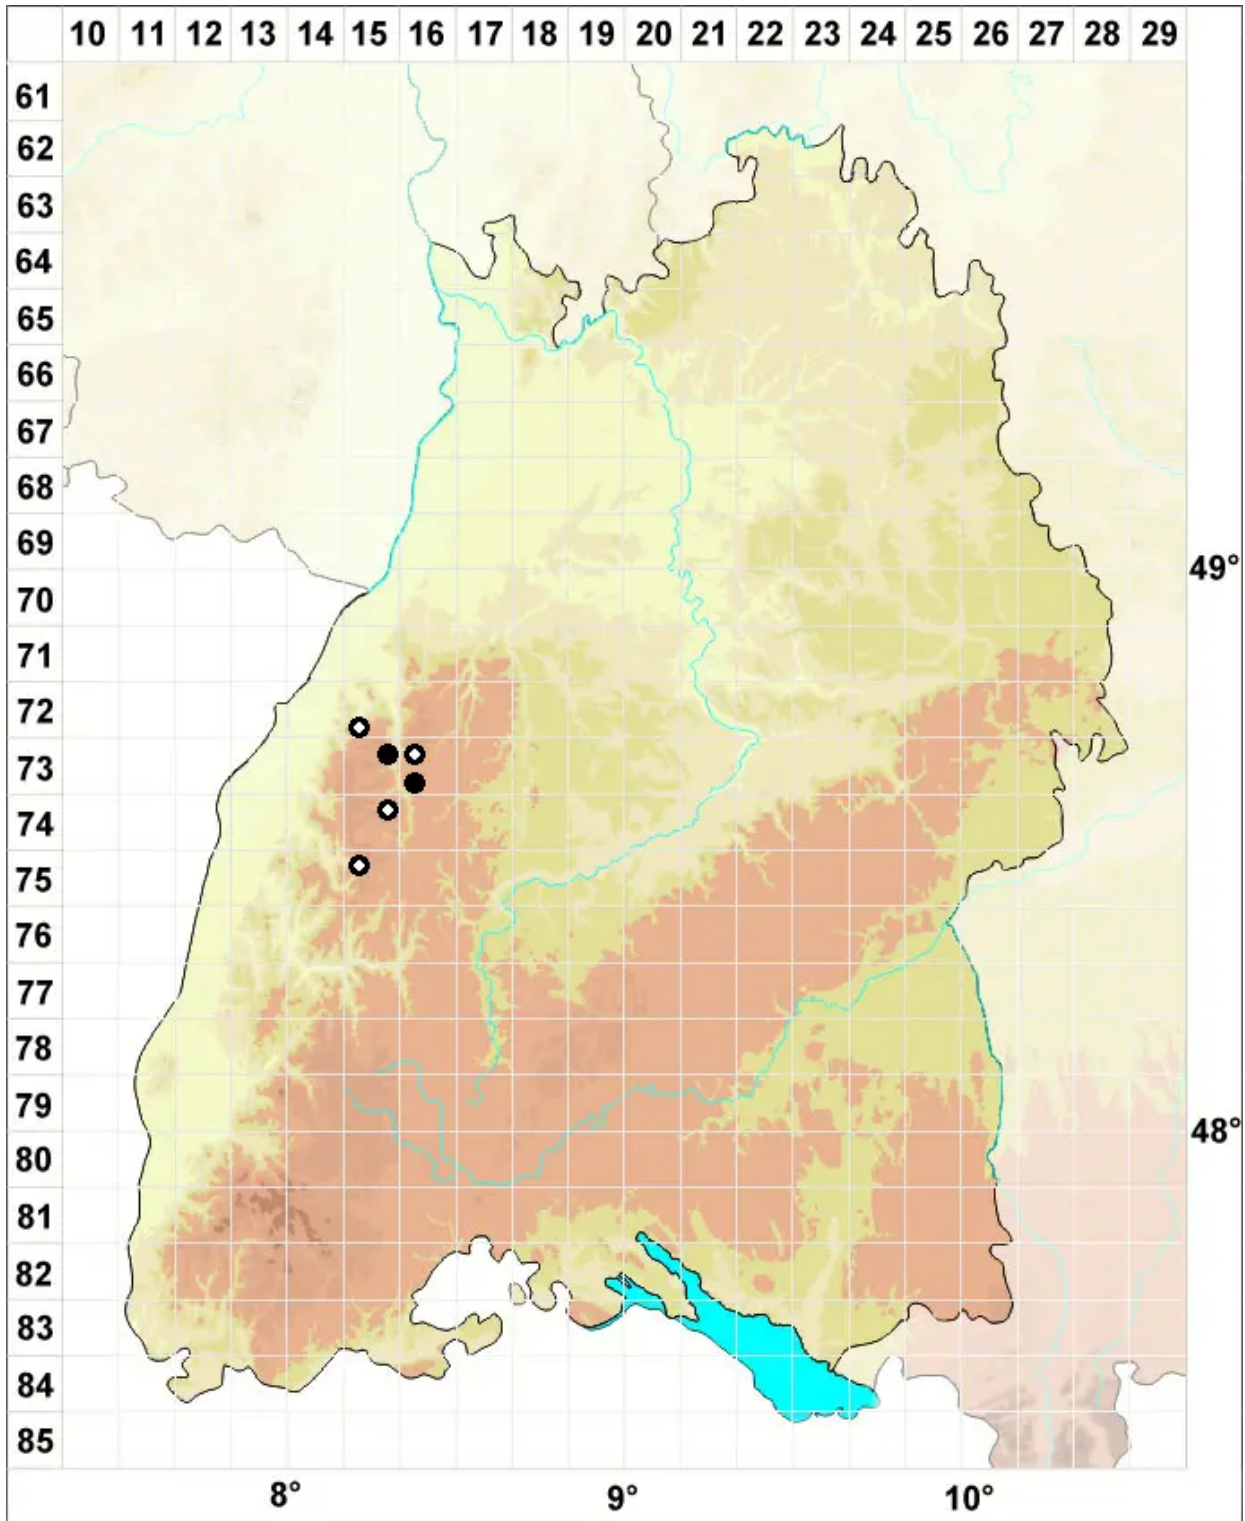

Anthoceros punctatus L.

Punktiertes Hornmoos

Legende:

- Symbole:**
- Ausgefülltes Symbol:
Zeitraum von 1980 bis heute (Aktuelle Angabe)
 - Leeres Symbol:
Zeitraum vor 1980 (Altangabe)
 - Quadrat: Herbarbeleg