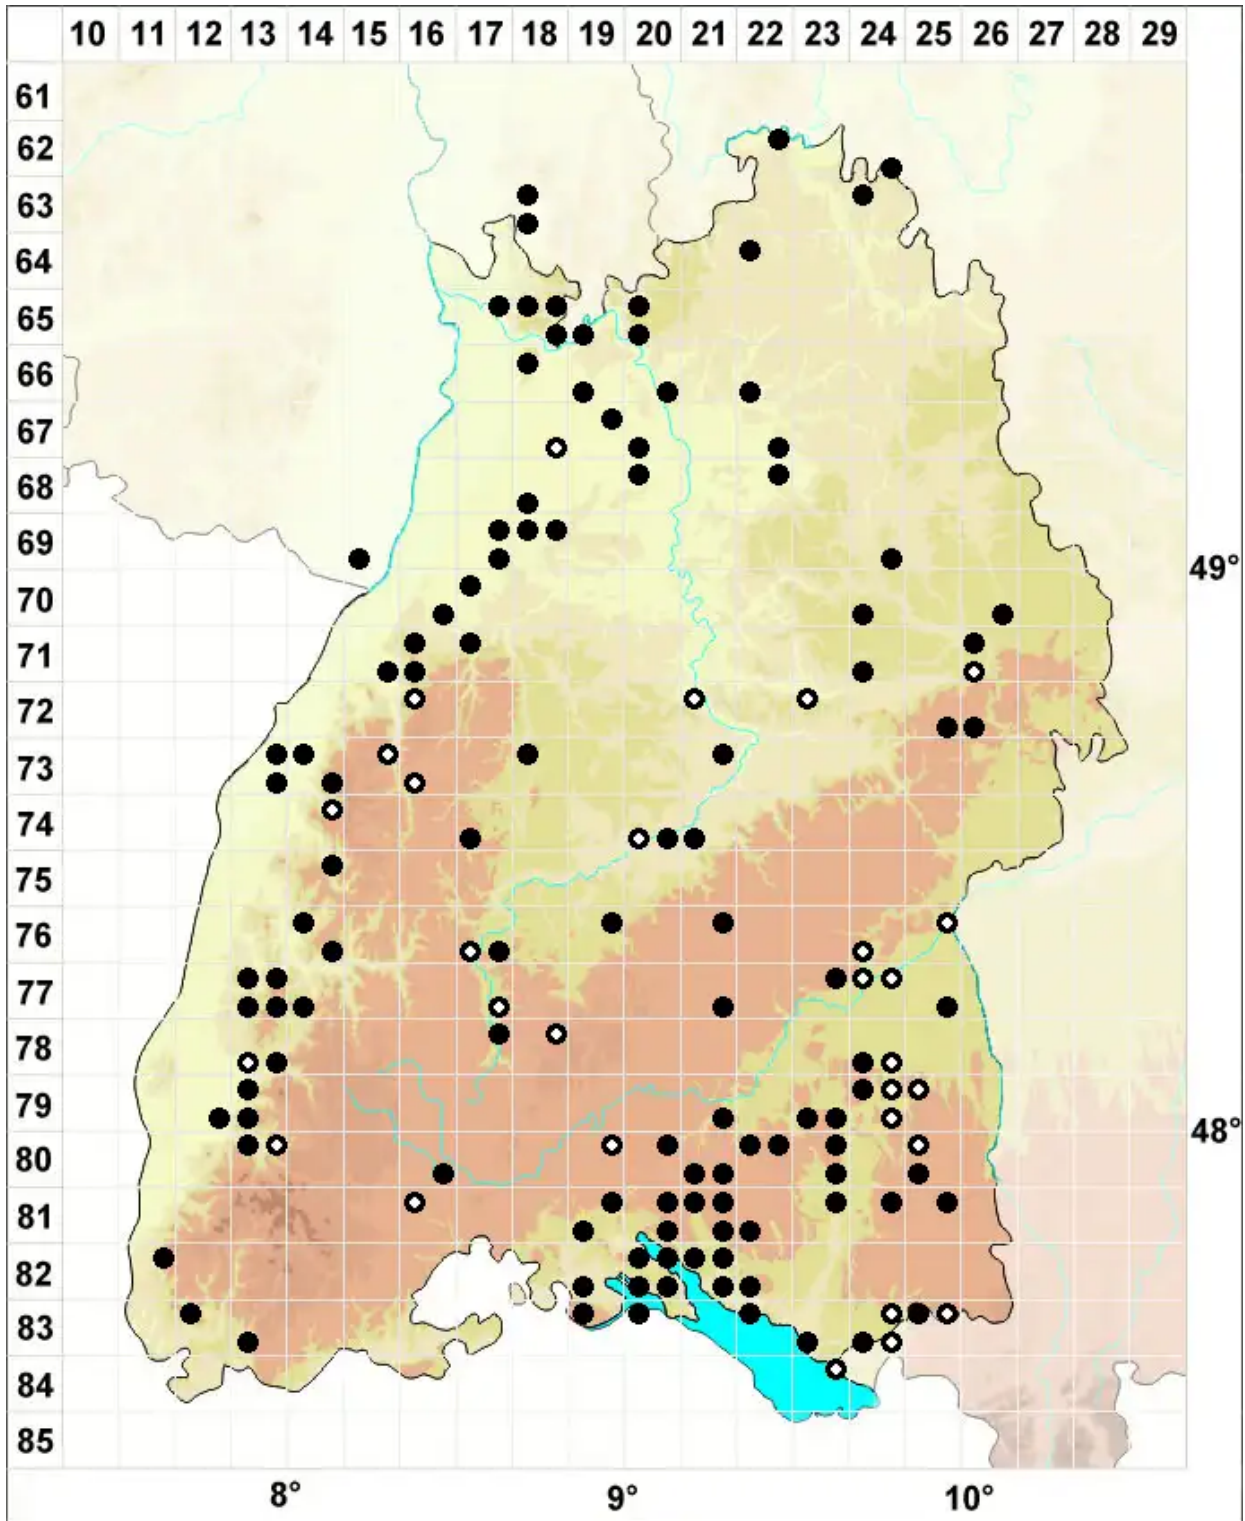

# Anthoceros agrestis Paton

Acker-Hornmoos

Legende:

**Symbole:**  
Ausgefülltes Symbol:  
Zeitraum von 1980 bis heute (Aktuelle Angabe)  
Leeres Symbol:  
Zeitraum vor 1980 (Altangabe)  
Quadrat: Herbarbeleg