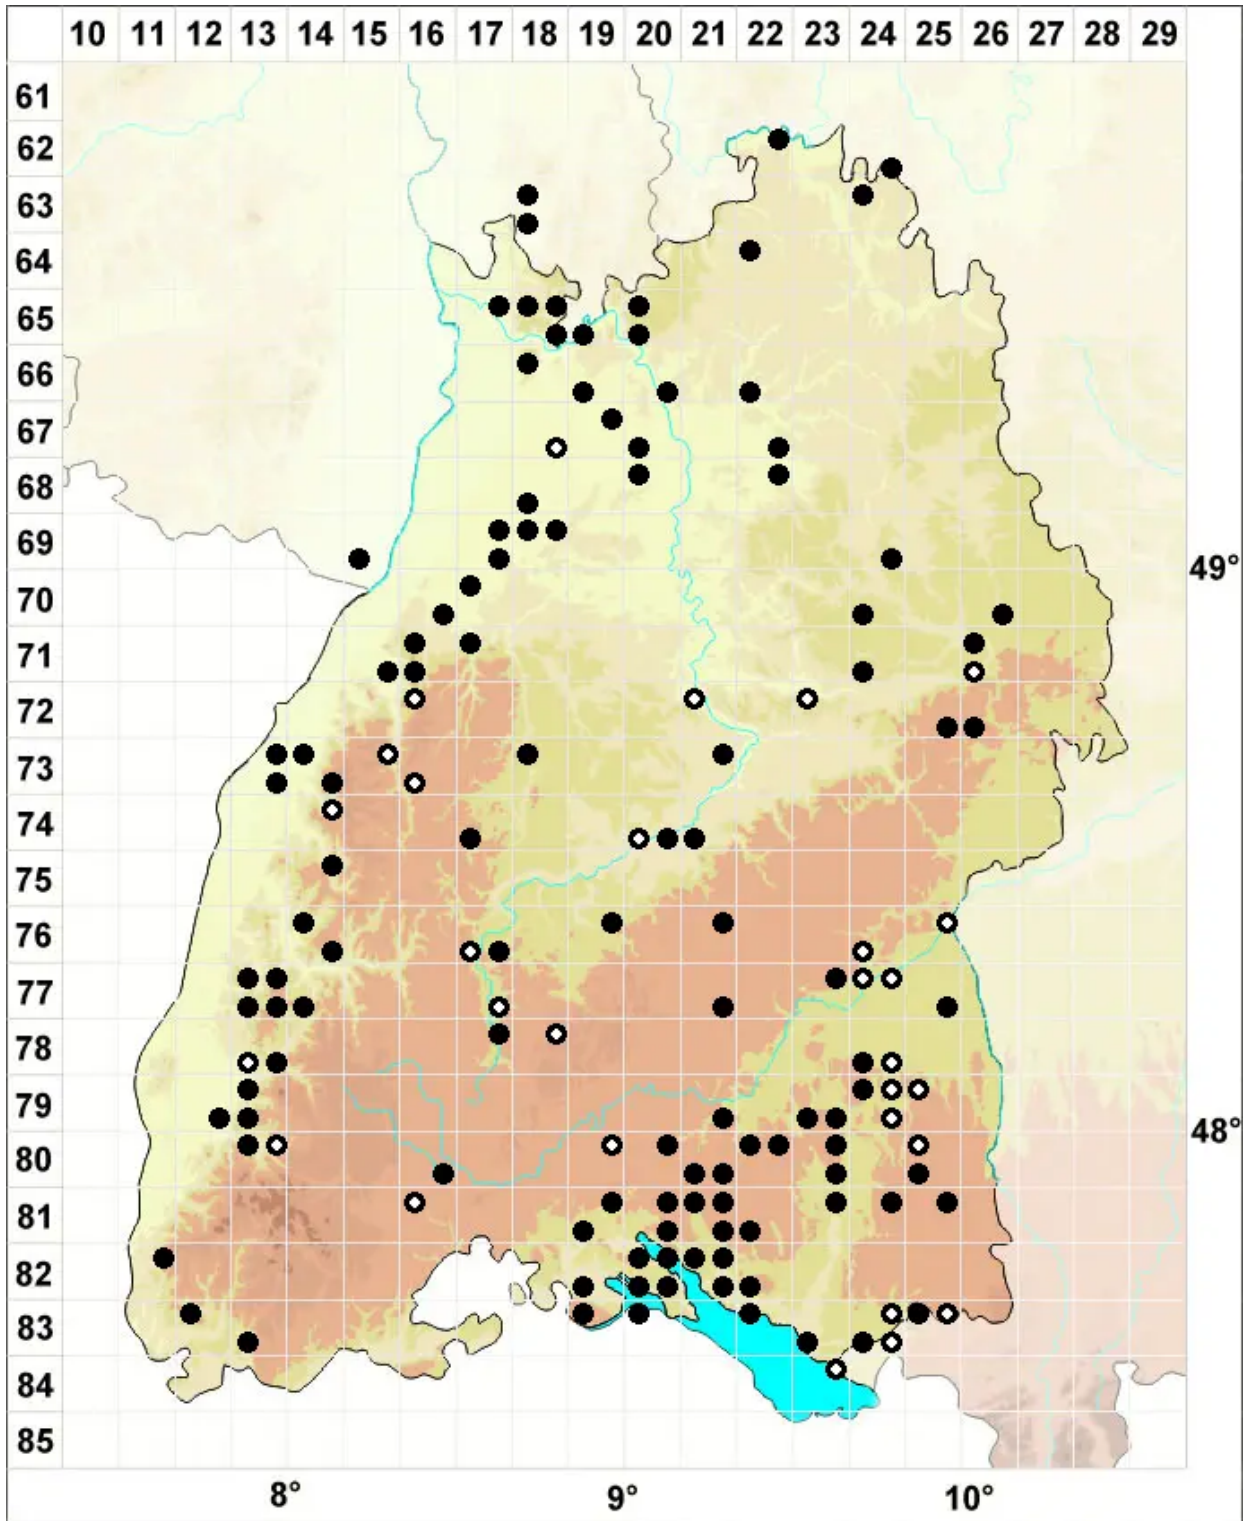

Anthoceros agrestis Paton

Acker-Hornmoos

Legende:

Symbole:
Ausgefülltes Symbol:
Zeitraum von 1980 bis heute (Aktuelle Angabe)
Leeres Symbol:
Zeitraum vor 1980 (Altangabe)
Quadrat: Herbarbeleg