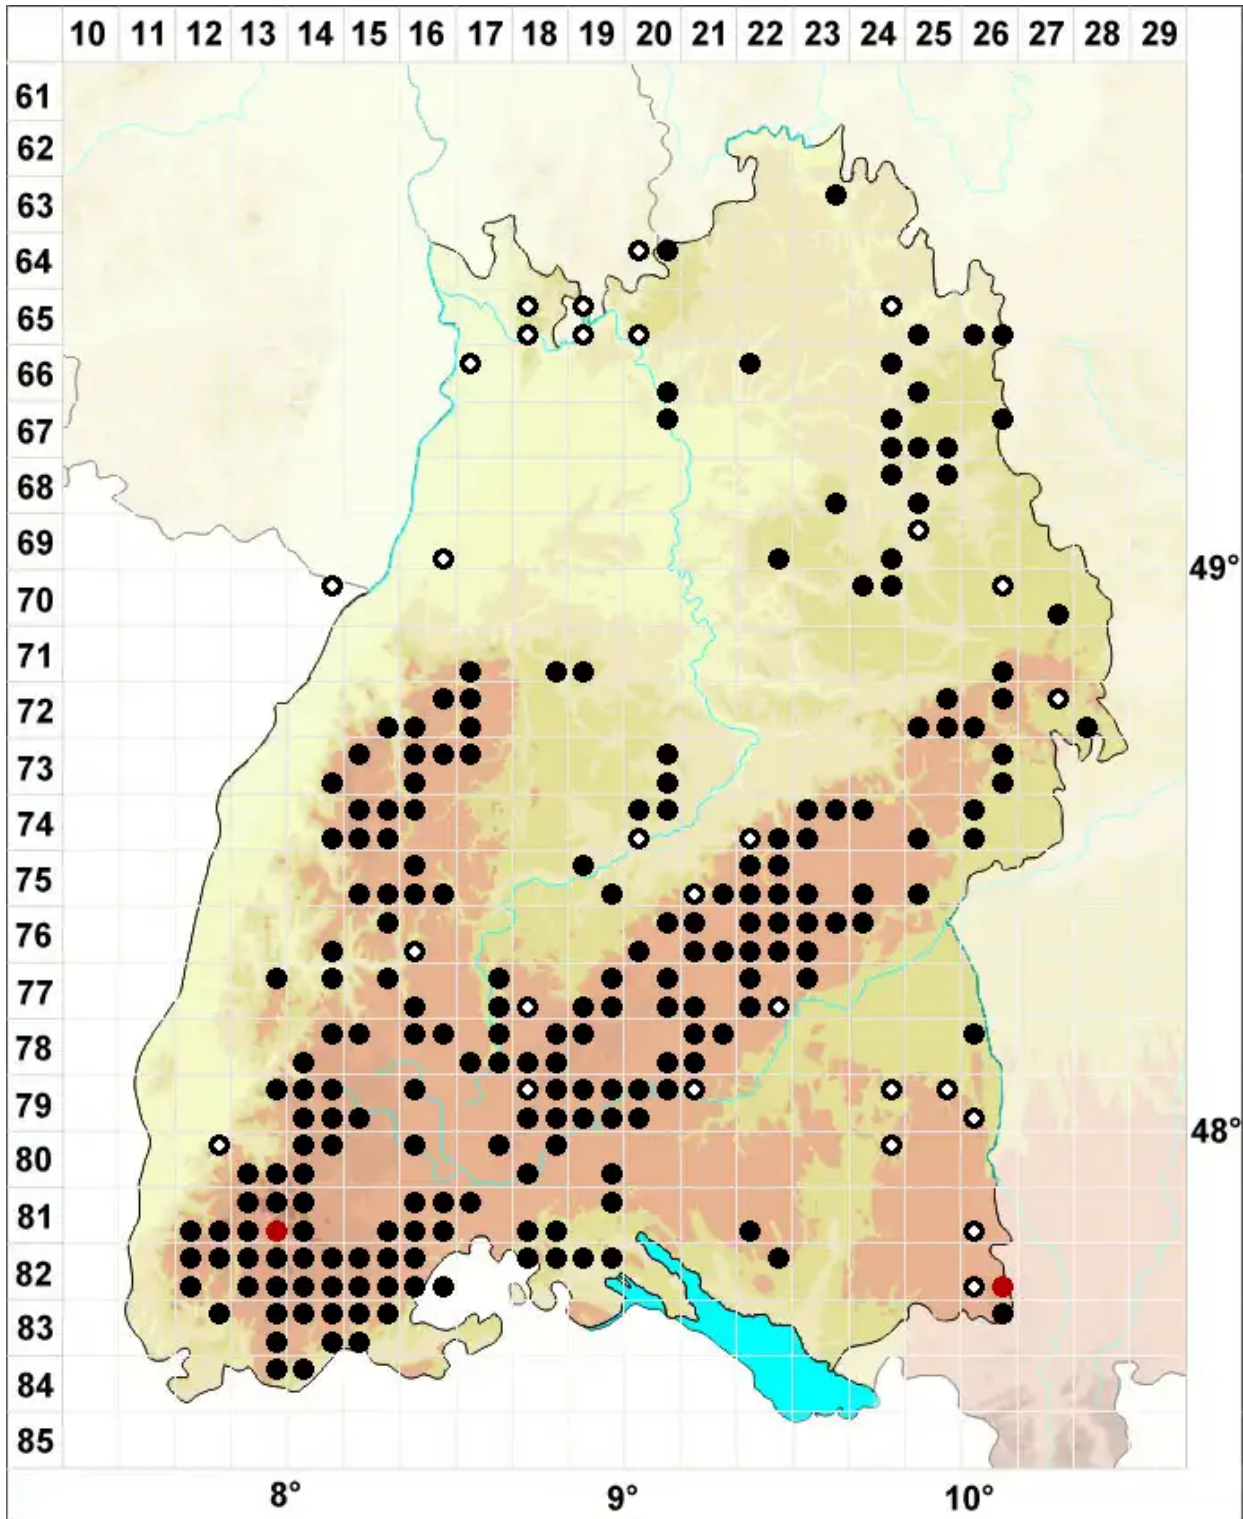

Antitrichia curtipendula (Hedw.) Brid.

Hängendes Widerhakenmoos, Harpunenspitzenmoos, Kurzhängendes Hängemoos

Legende:

Symbole:

Ausgefülltes Symbol:
Zeitraum von 1980 bis heute (Aktuelle Angabe)

Leeres Symbol:
Zeitraum vor 1980 (Altangabe)

Quadrat: Herbarbeleg