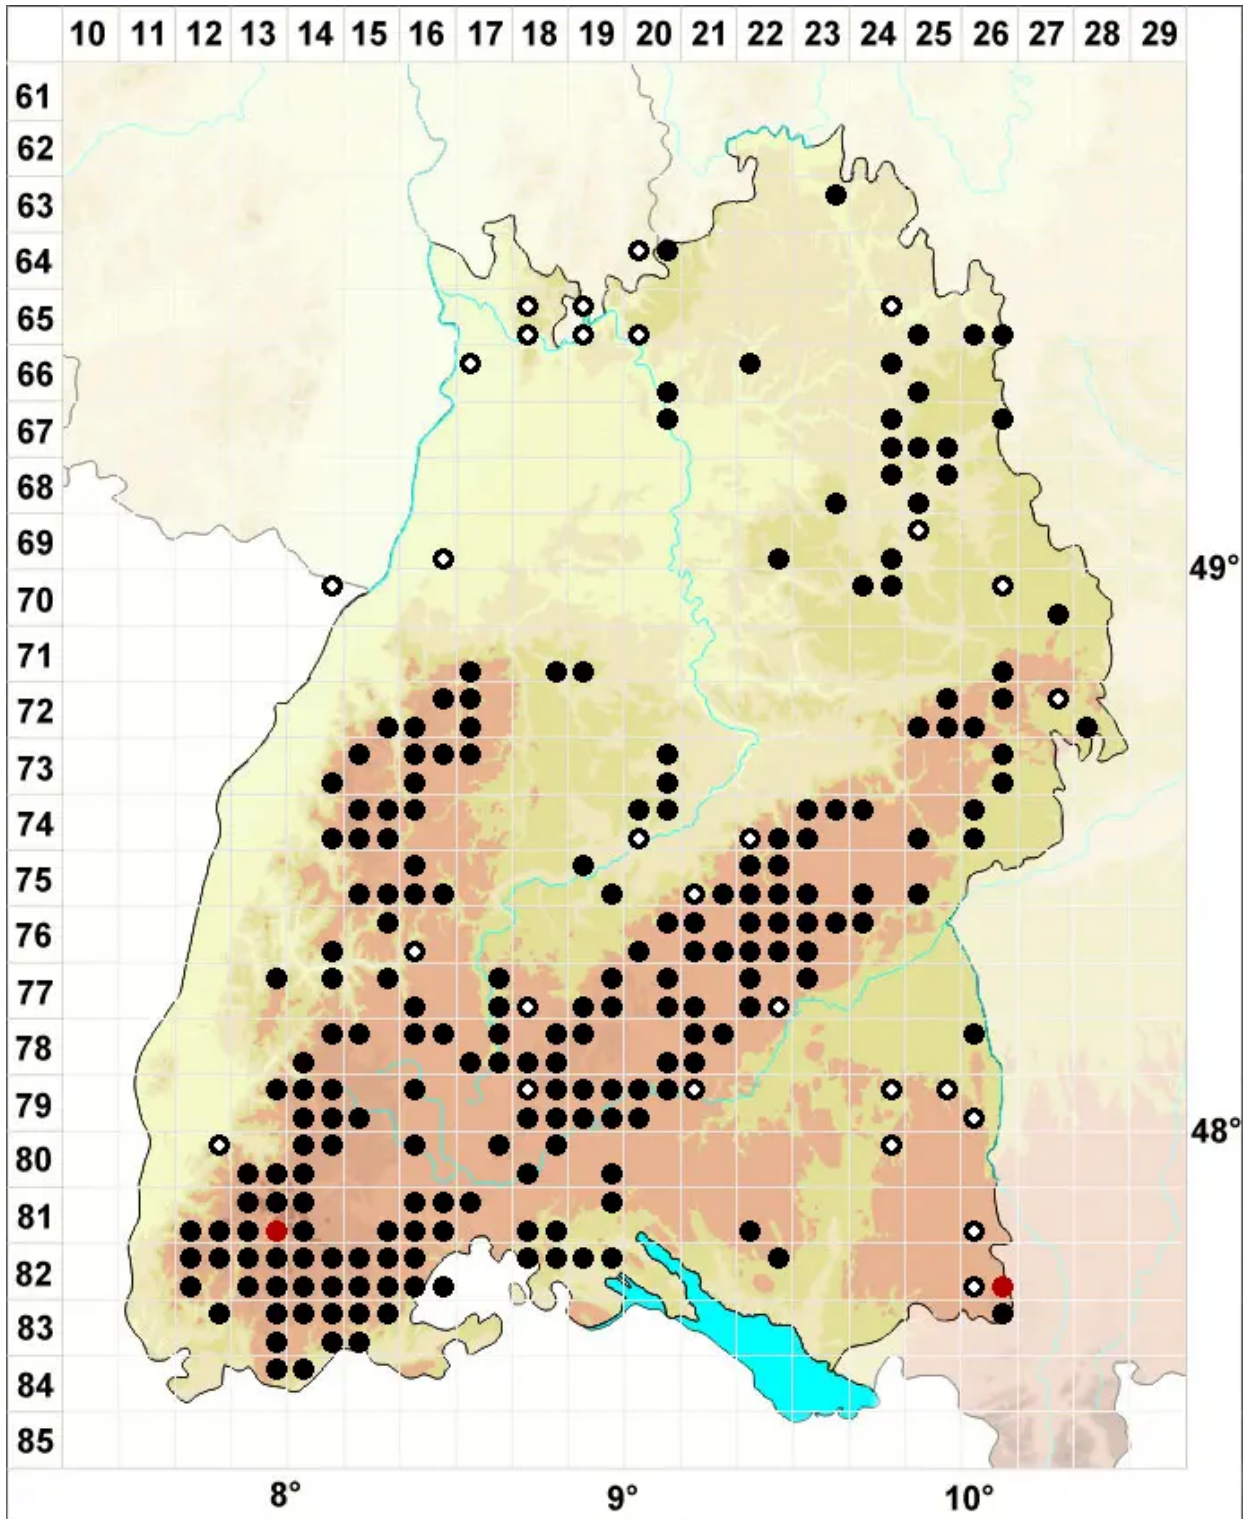

# Antitrichia curtispindula (Hedw.) Brid.

Hängendes Widerhakenmoos, Harpunenspitzenmoos, Kurzhängendes Hängemoos

Legende:

**Symbole:**

Ausgefülltes Symbol:  
Zeitraum von 1980 bis heute (Aktuelle Angabe)

Leeres Symbol:  
Zeitraum vor 1980 (Altangabe)

Quadrat: Herbarbeleg