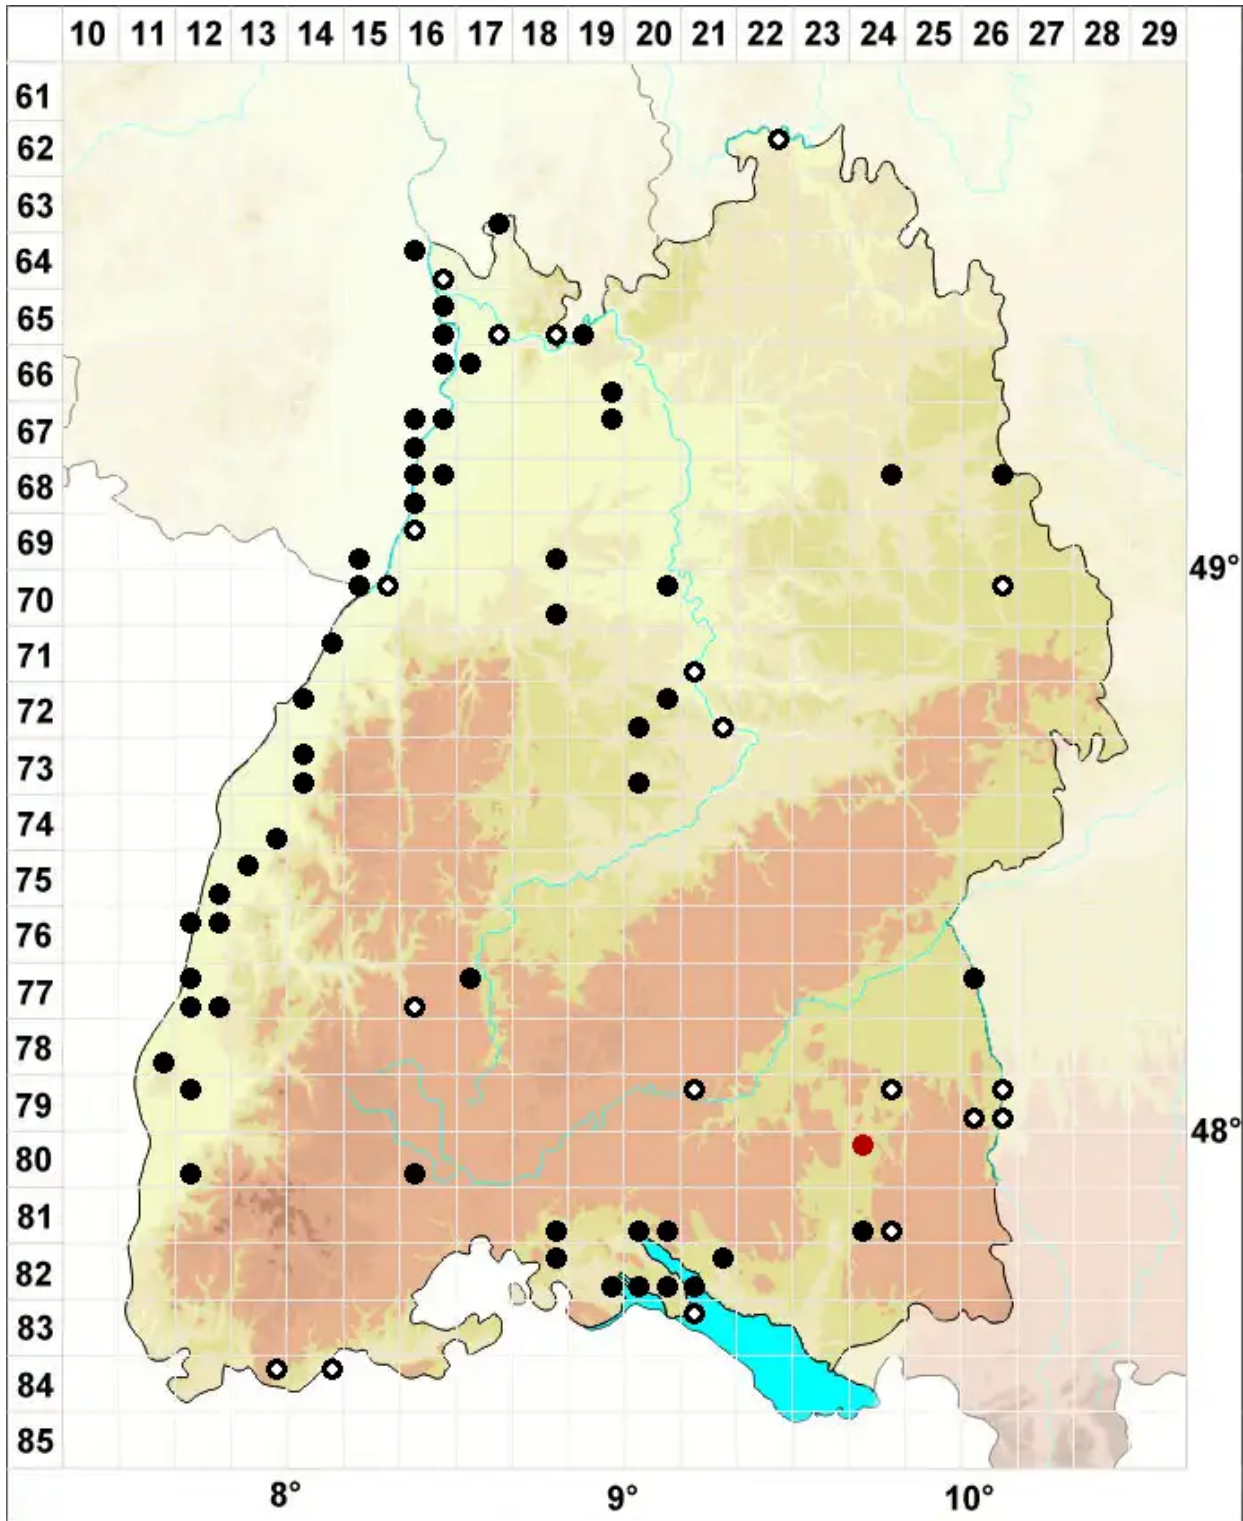

# Physcomitrella patens (Hedw.) Bruch & Schimp.

Ausgebreitetes Kleinblasenmützenmoos

Legende:

**Symbole:**

Ausgefülltes Symbol:  
Zeitraum von 1980 bis heute (Aktuelle Angabe)

Leeres Symbol:  
Zeitraum vor 1980 (Altangabe)

Quadrat: Herbarbeleg