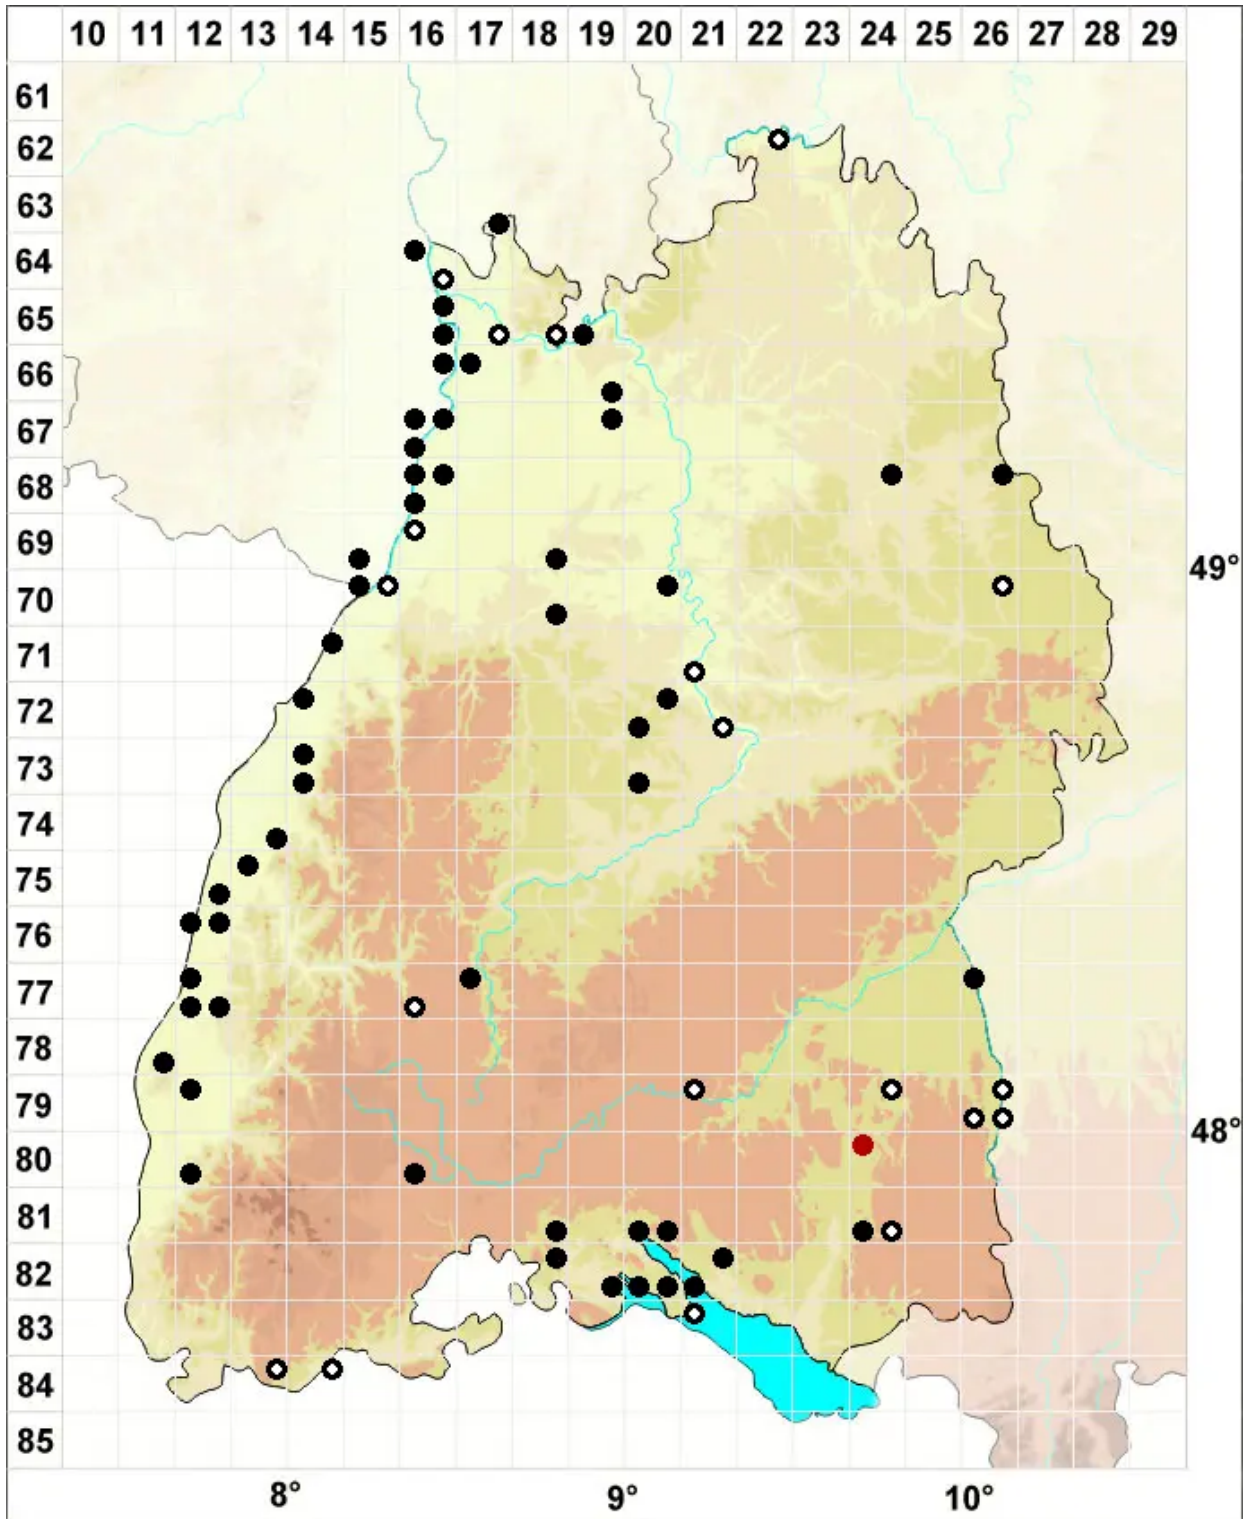

# Physcomitrella patens (Hedw.) Bruch & Schimp.

Ausgebreitetes Kleinblasenmützenmoos

Legende:

- Symbole:**
- Ausgefülltes Symbol:  
Zeitraum von 1980 bis heute (Aktuelle Angabe)
  - Leeres Symbol:  
Zeitraum vor 1980 (Altangabe)
  - Quadrat: Herbarbeleg