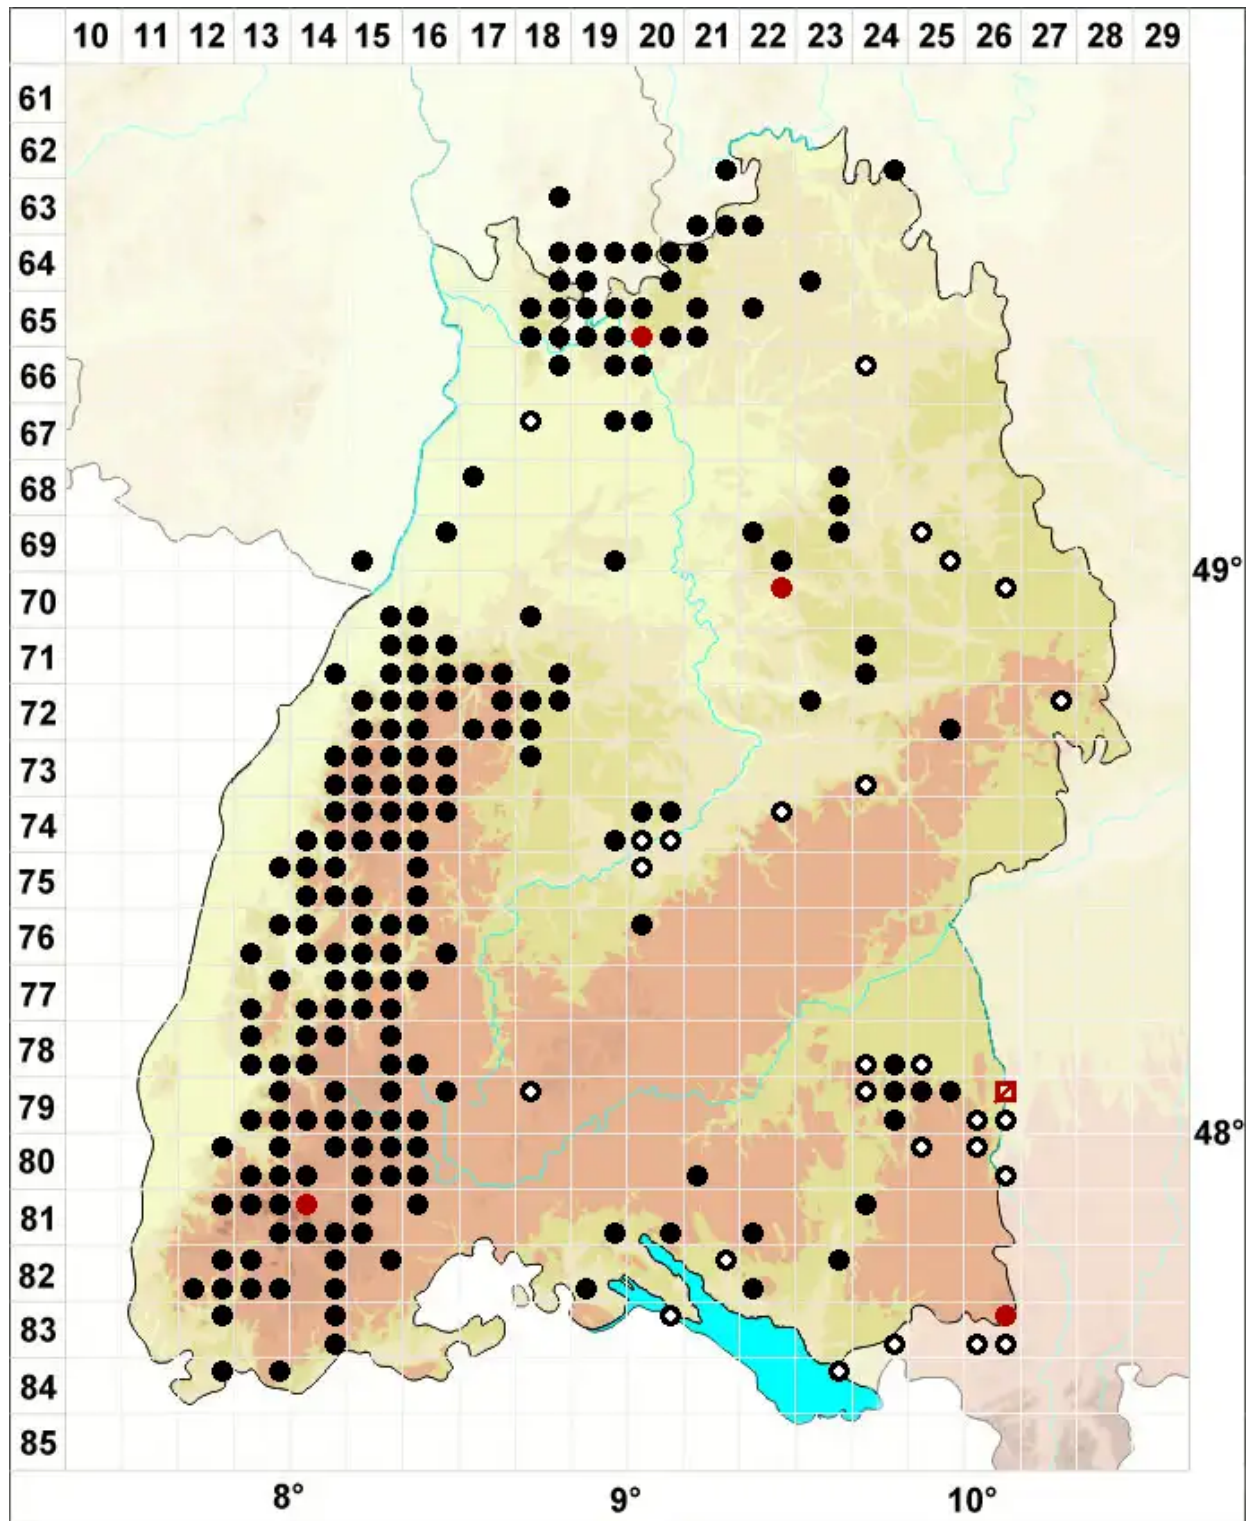

Solenostoma gracillimum (Sm.) R.M.Schust.

Gesäumtes-Blattkelchlebermoos, Zierliches Alt-Jungermannmoos

Legende:

- Symbole:**
- Ausgefülltes Symbol:
Zeitraum von 1980 bis heute (Aktuelle Angabe)
 - Leeres Symbol:
Zeitraum vor 1980 (Altangabe)
 - Quadrat: Herbarbeleg