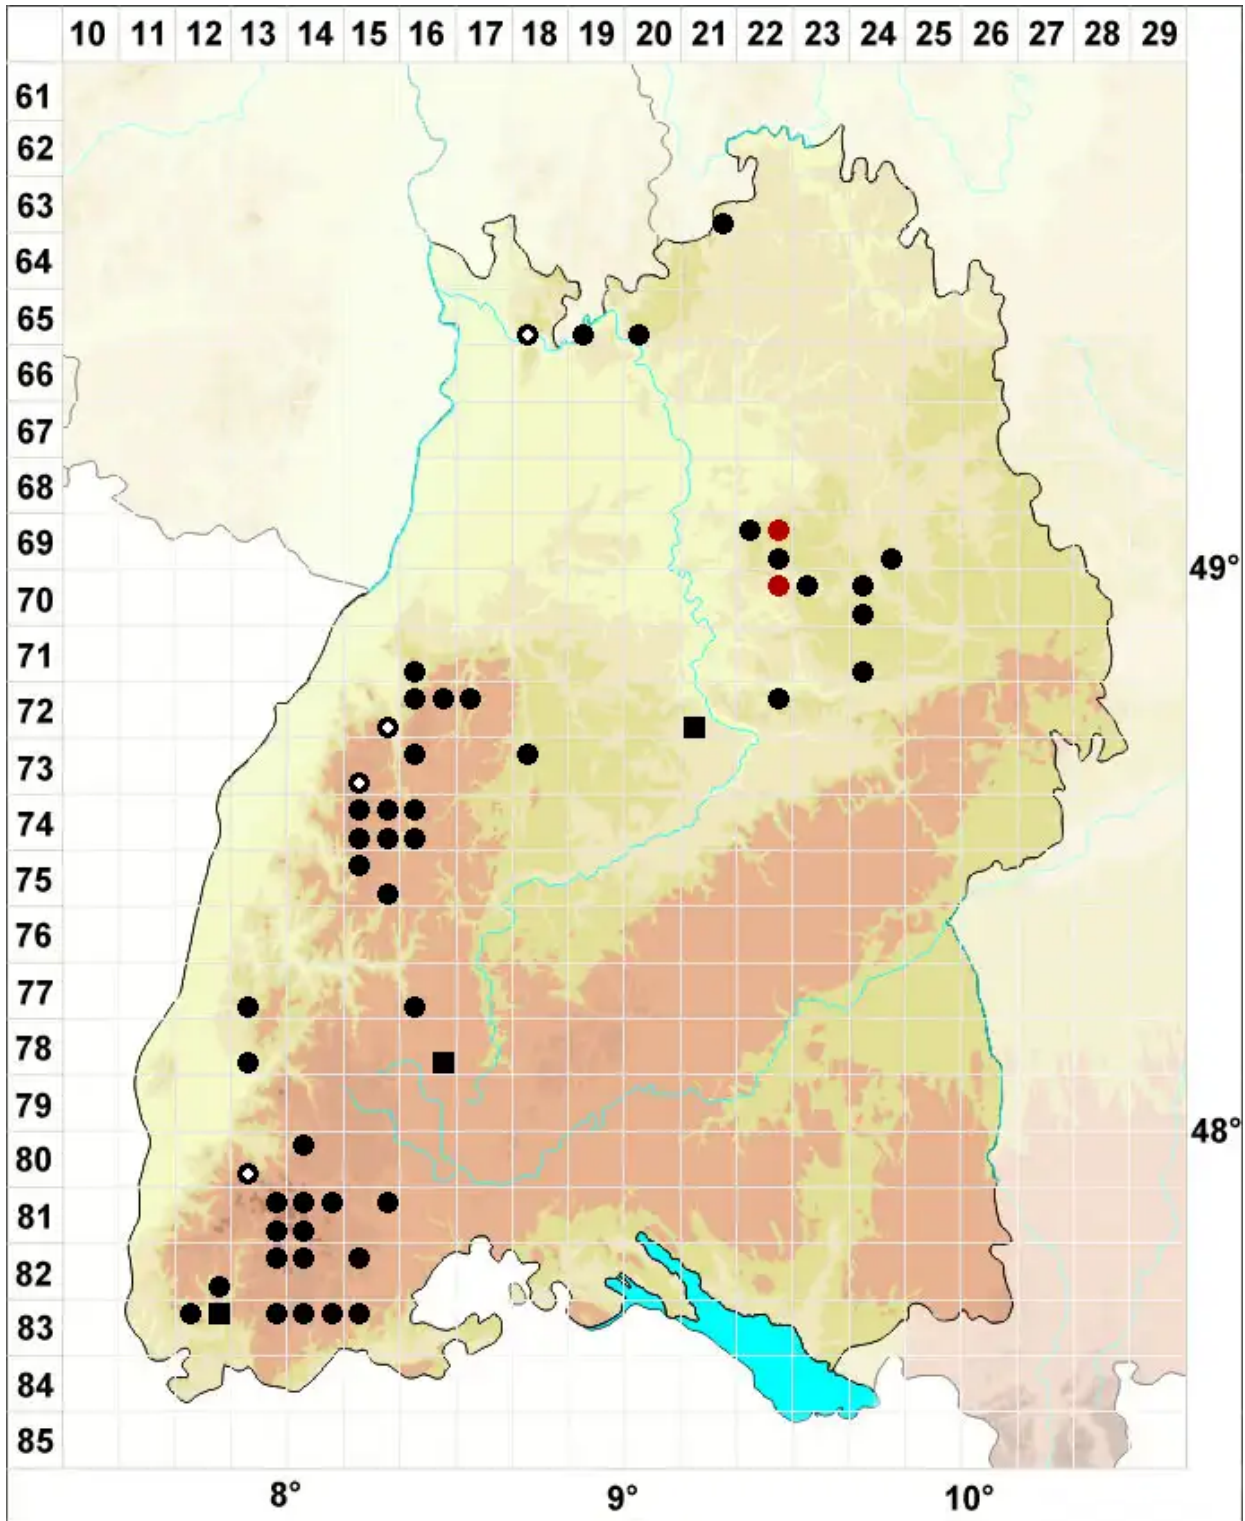

Jungermannia pumila With.

Kleines Jungermannmoos

Legende:

Symbole:

Ausgefülltes Symbol:
Zeitraum von 1980 bis heute (Aktuelle Angabe)

Leeres Symbol:
Zeitraum vor 1980 (Altangabe)

Quadrat: Herbarbeleg