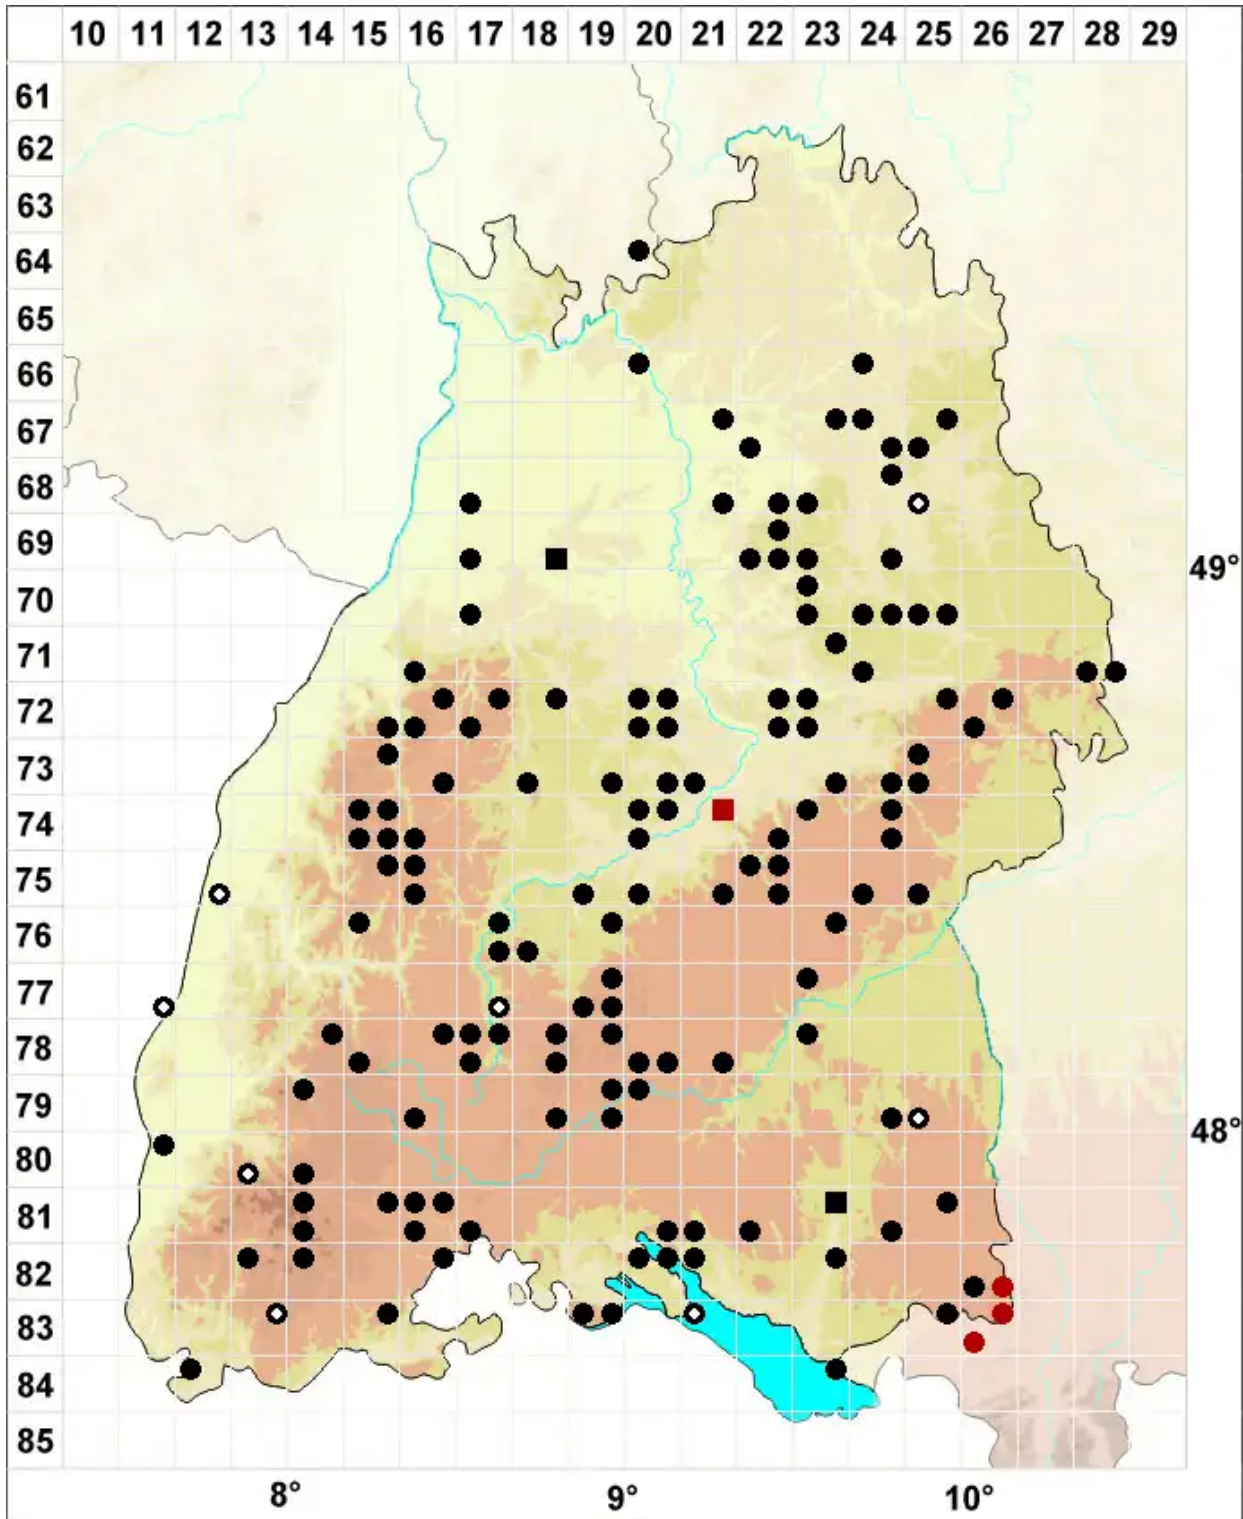

Jungermannia atrovirens Dumort.

Schwarzgrünes Jungermannmoos

Legende:

- Symbole:**
- Ausgefülltes Symbol:
Zeitraum von 1980 bis heute (Aktuelle Angabe)
 - Leeres Symbol:
Zeitraum vor 1980 (Altangabe)
 - Quadrat: Herbarbeleg