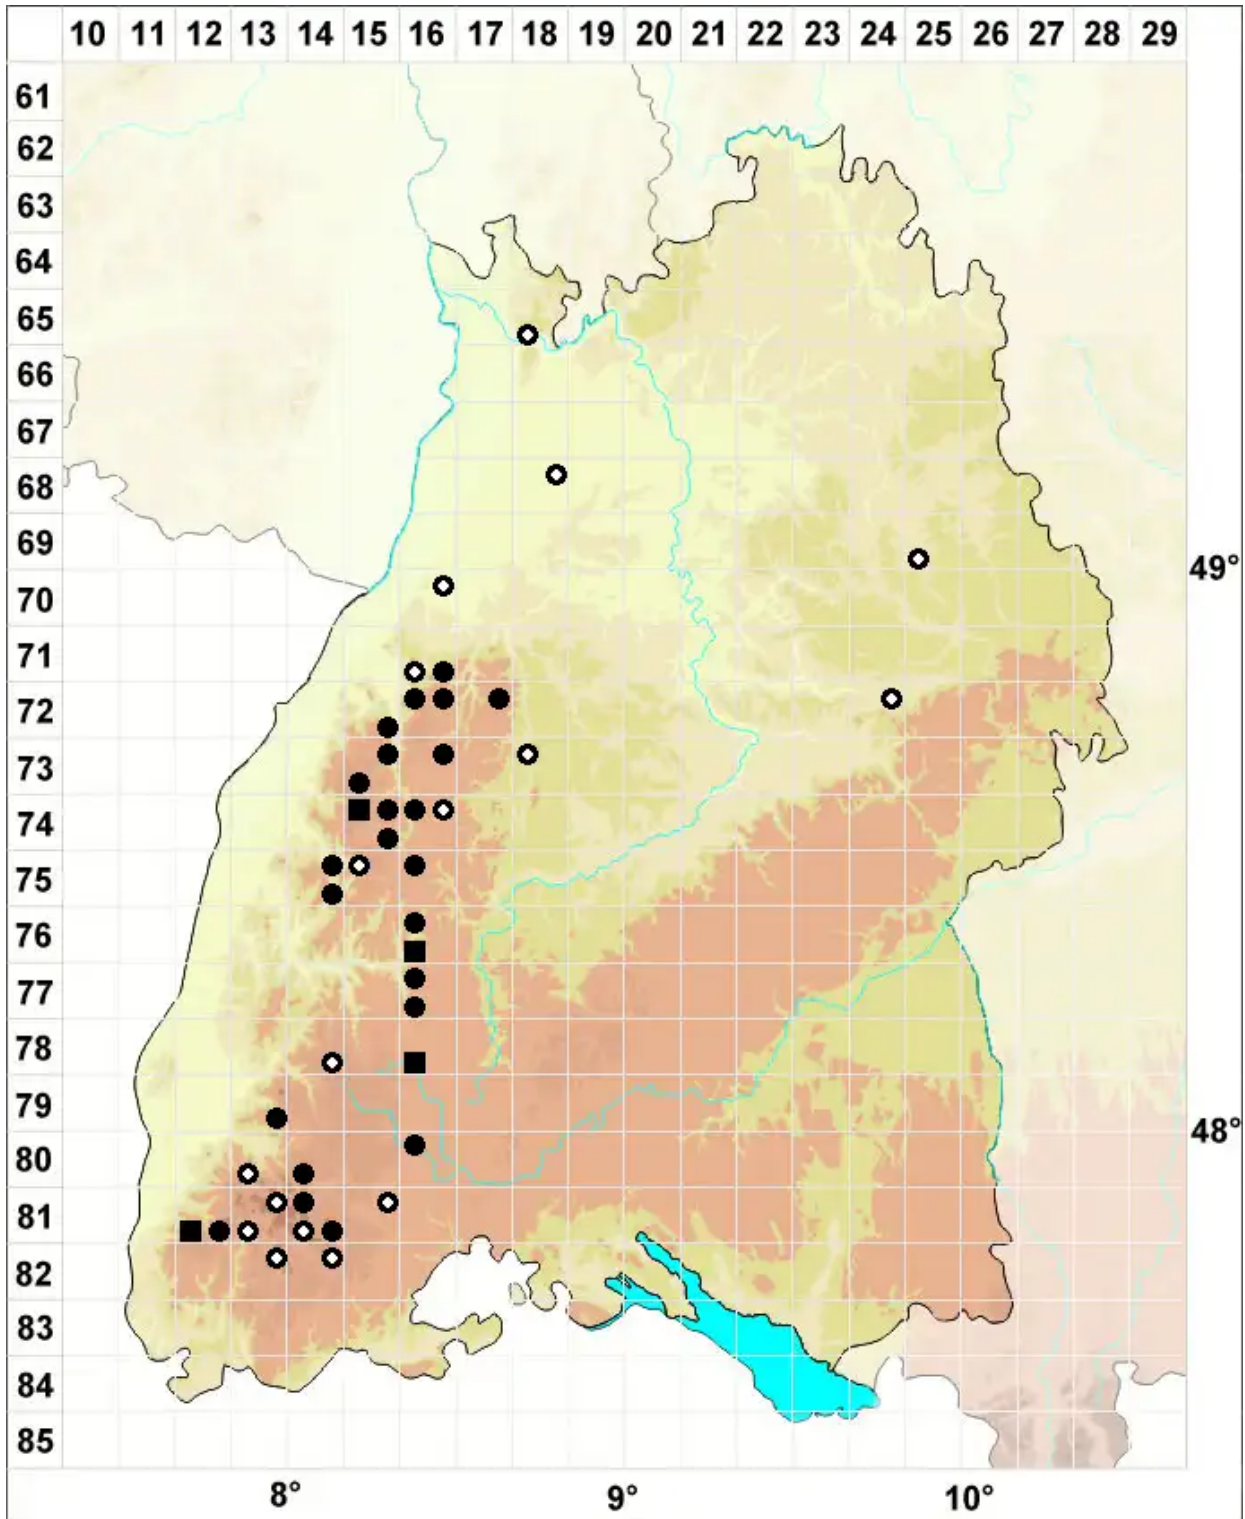

Solenostoma sphaerocarpum (Hook.) Steph.

Kugelfrüchtiges Blattkelchlebermoos, Kugelfrüchtiges Alt-Jungermannmoos

Legende:

Symbole:

Ausgefülltes Symbol:
Zeitraum von 1980 bis heute (Aktuelle Angabe)

Leeres Symbol:
Zeitraum vor 1980 (Altangabe)

Quadrat: Herbarbeleg