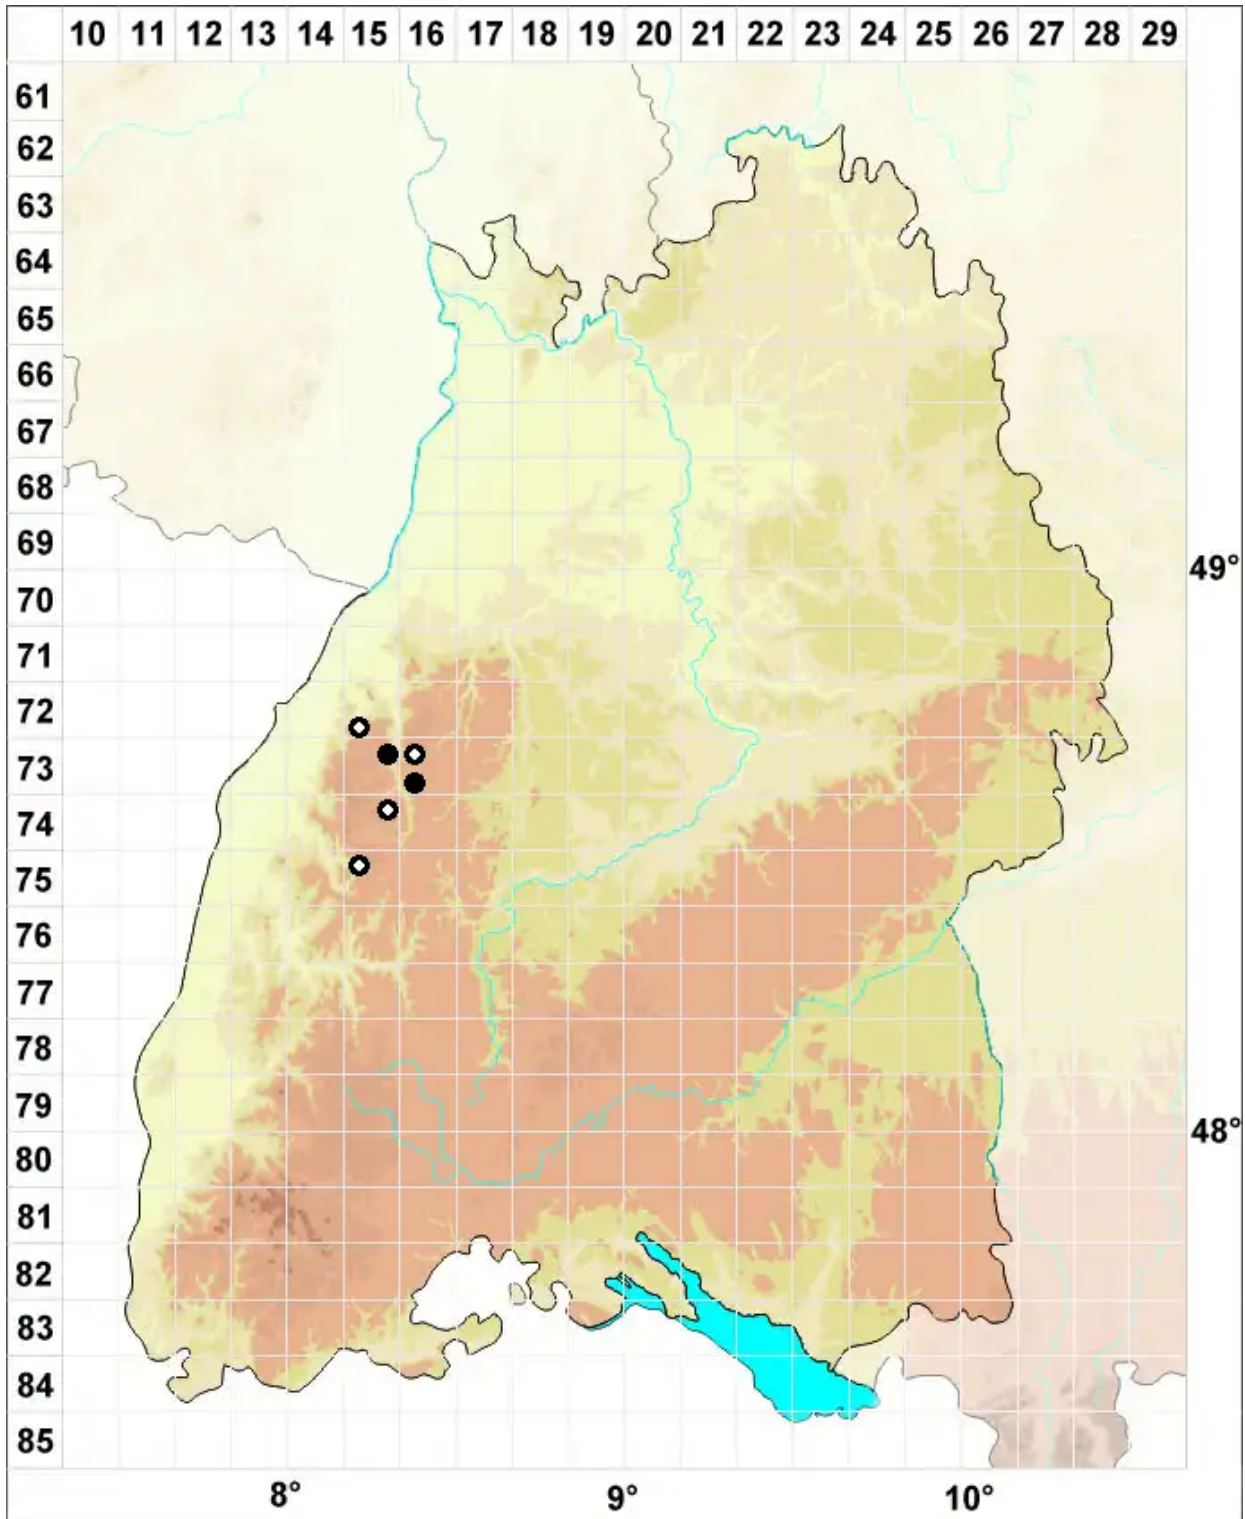

Anthoceros punctatus L.

Punktiertes Hornmoos

Legende:

- Symbole:**
- Ausgefülltes Symbol:
Zeitraum von 1980 bis heute (Aktuelle Angabe)
 - Leeres Symbol:
Zeitraum vor 1980 (Altangabe)
 - Quadrat: Herbarbeleg