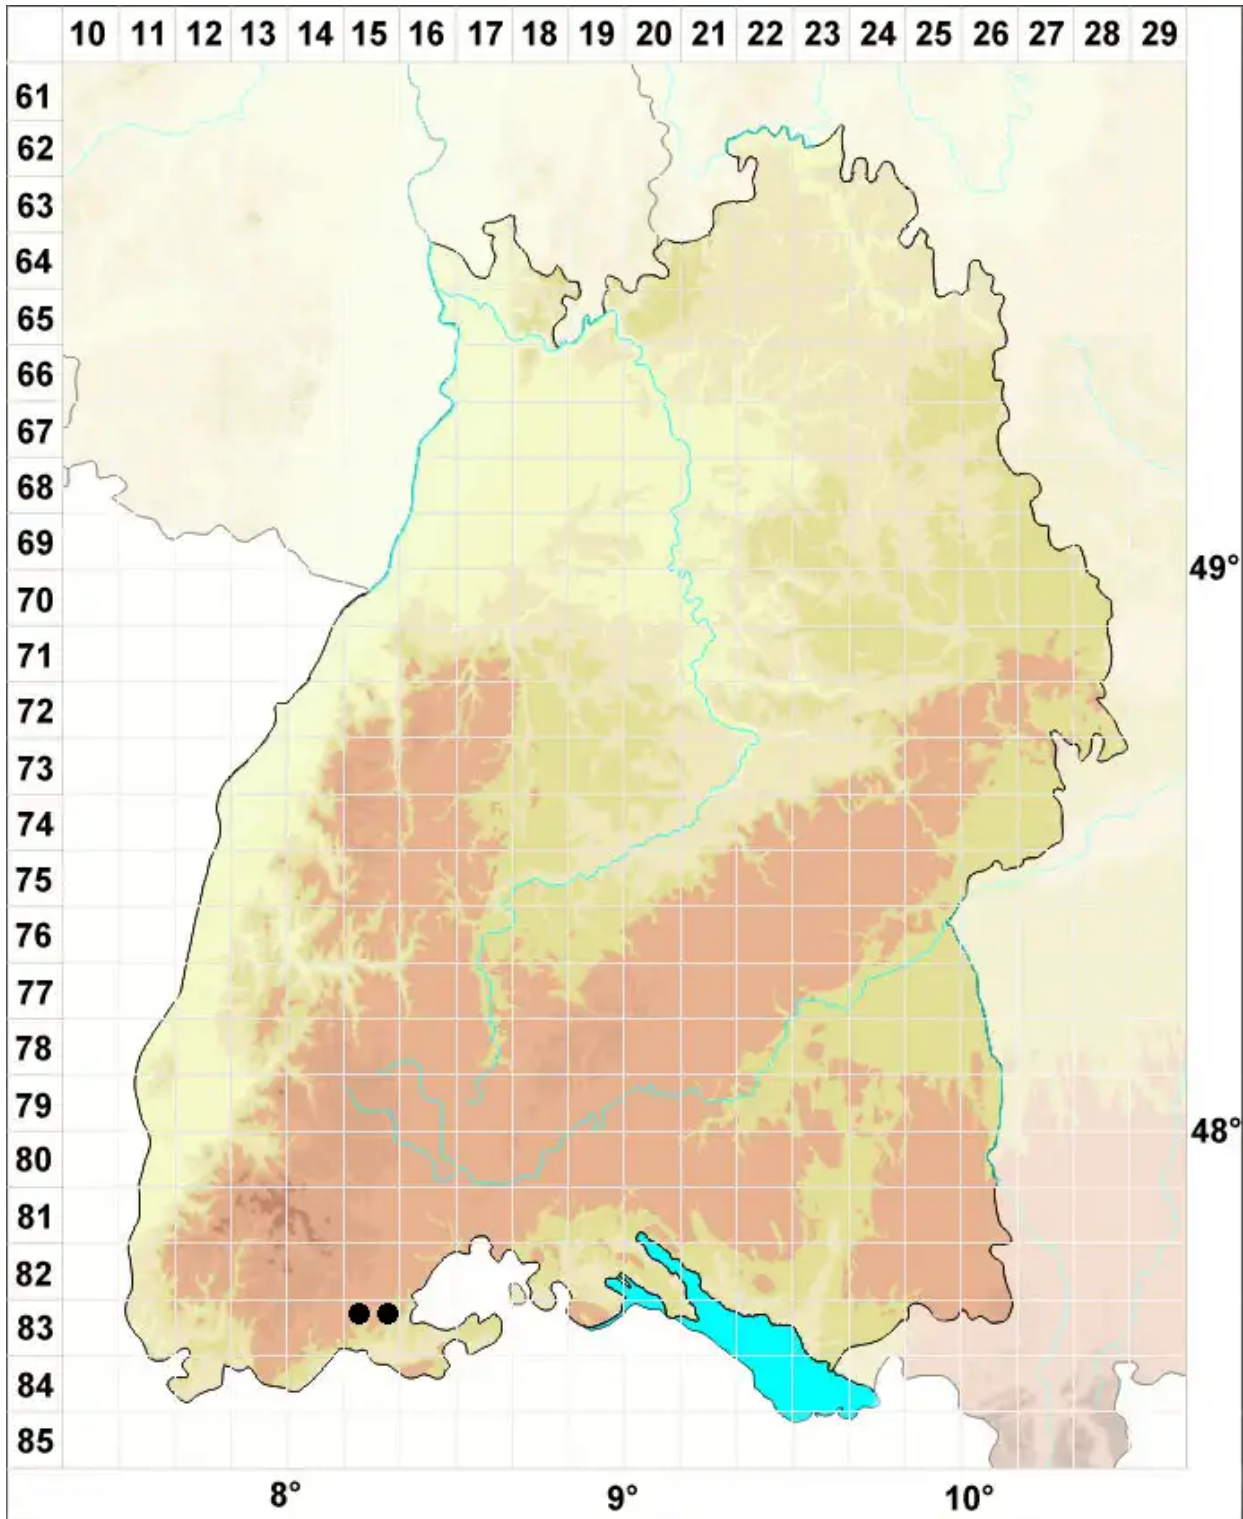

Mannia gracilis (F.Weber) D.B.Schill & D.G.Long

Zierliches Sternchenmoos

Legende:

Symbole:

Ausgefülltes Symbol:
Zeitraum von 1980 bis heute (Aktuelle Angabe)

Leeres Symbol:
Zeitraum vor 1980 (Altangabe)

Quadrat: Herbarbeleg