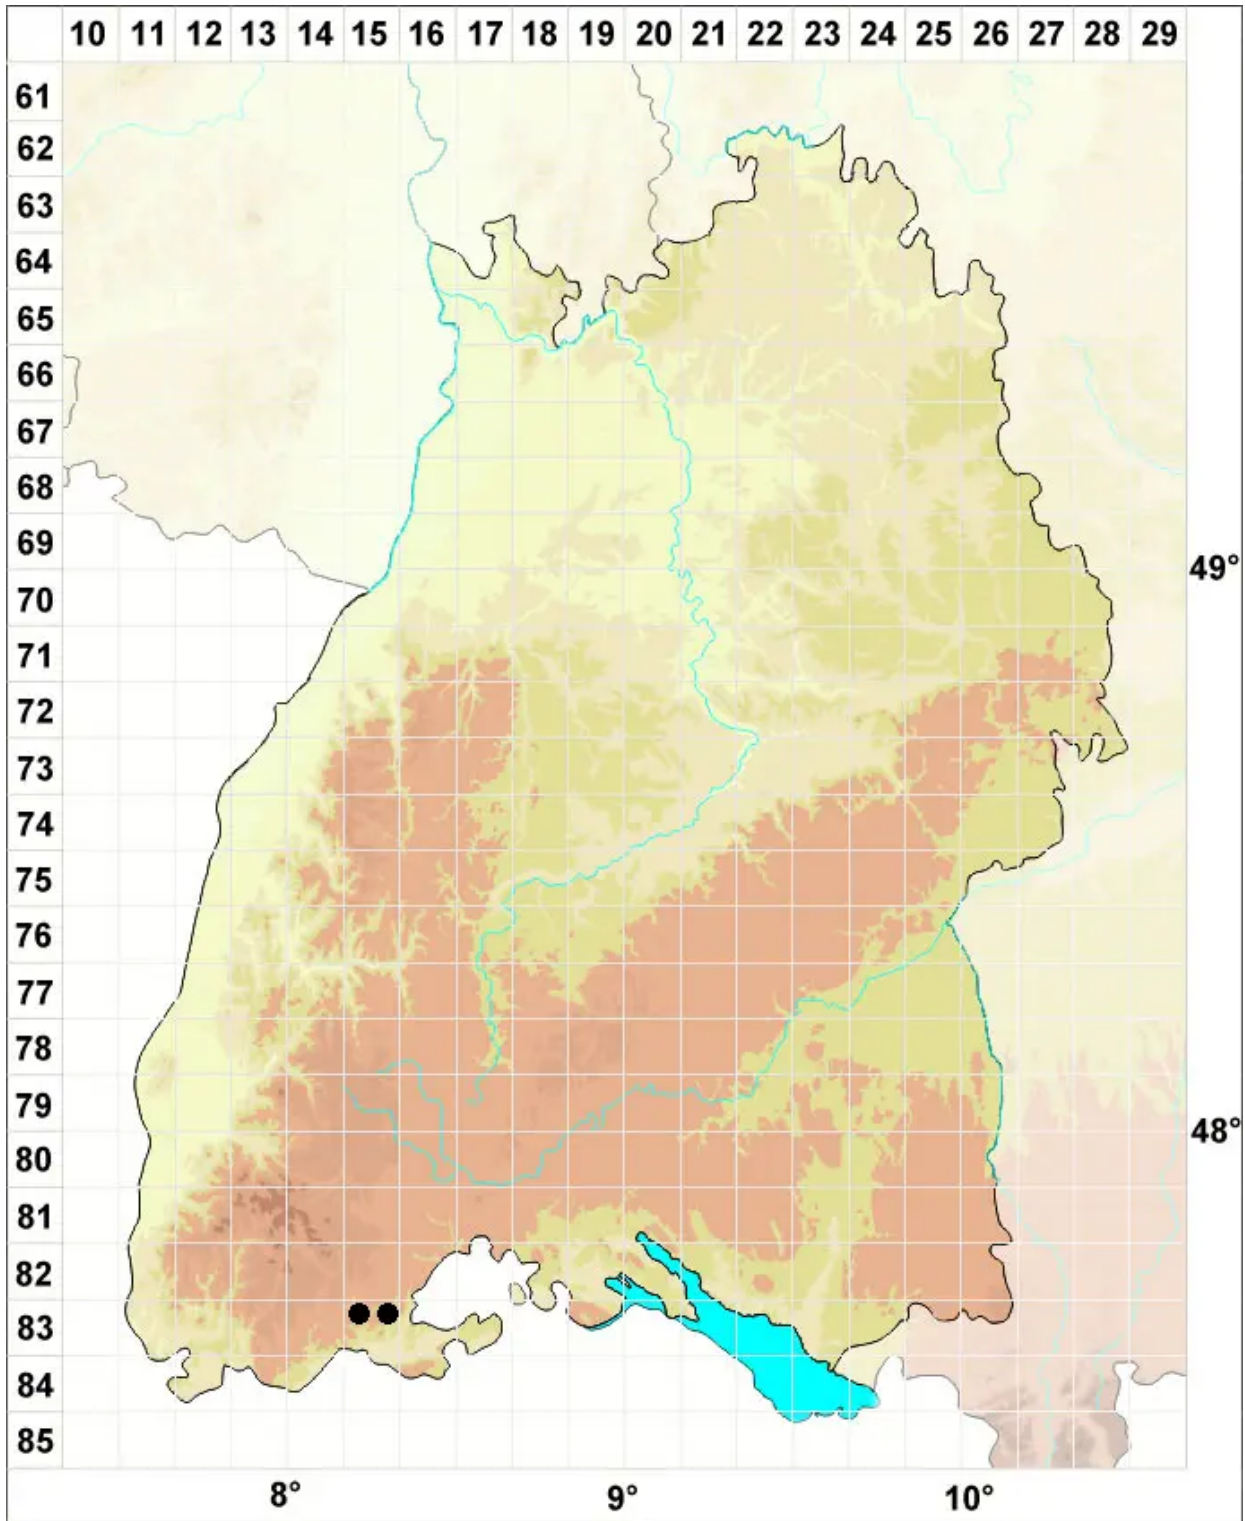

# Mannia gracilis (F.Weber) D.B.Schill & D.G.Long

Zierliches Sternchenmoos

Legende:

**Symbole:**

Ausgefülltes Symbol:  
Zeitraum von 1980 bis heute (Aktuelle Angabe)

Leeres Symbol:  
Zeitraum vor 1980 (Altangabe)

Quadrat: Herbarbeleg