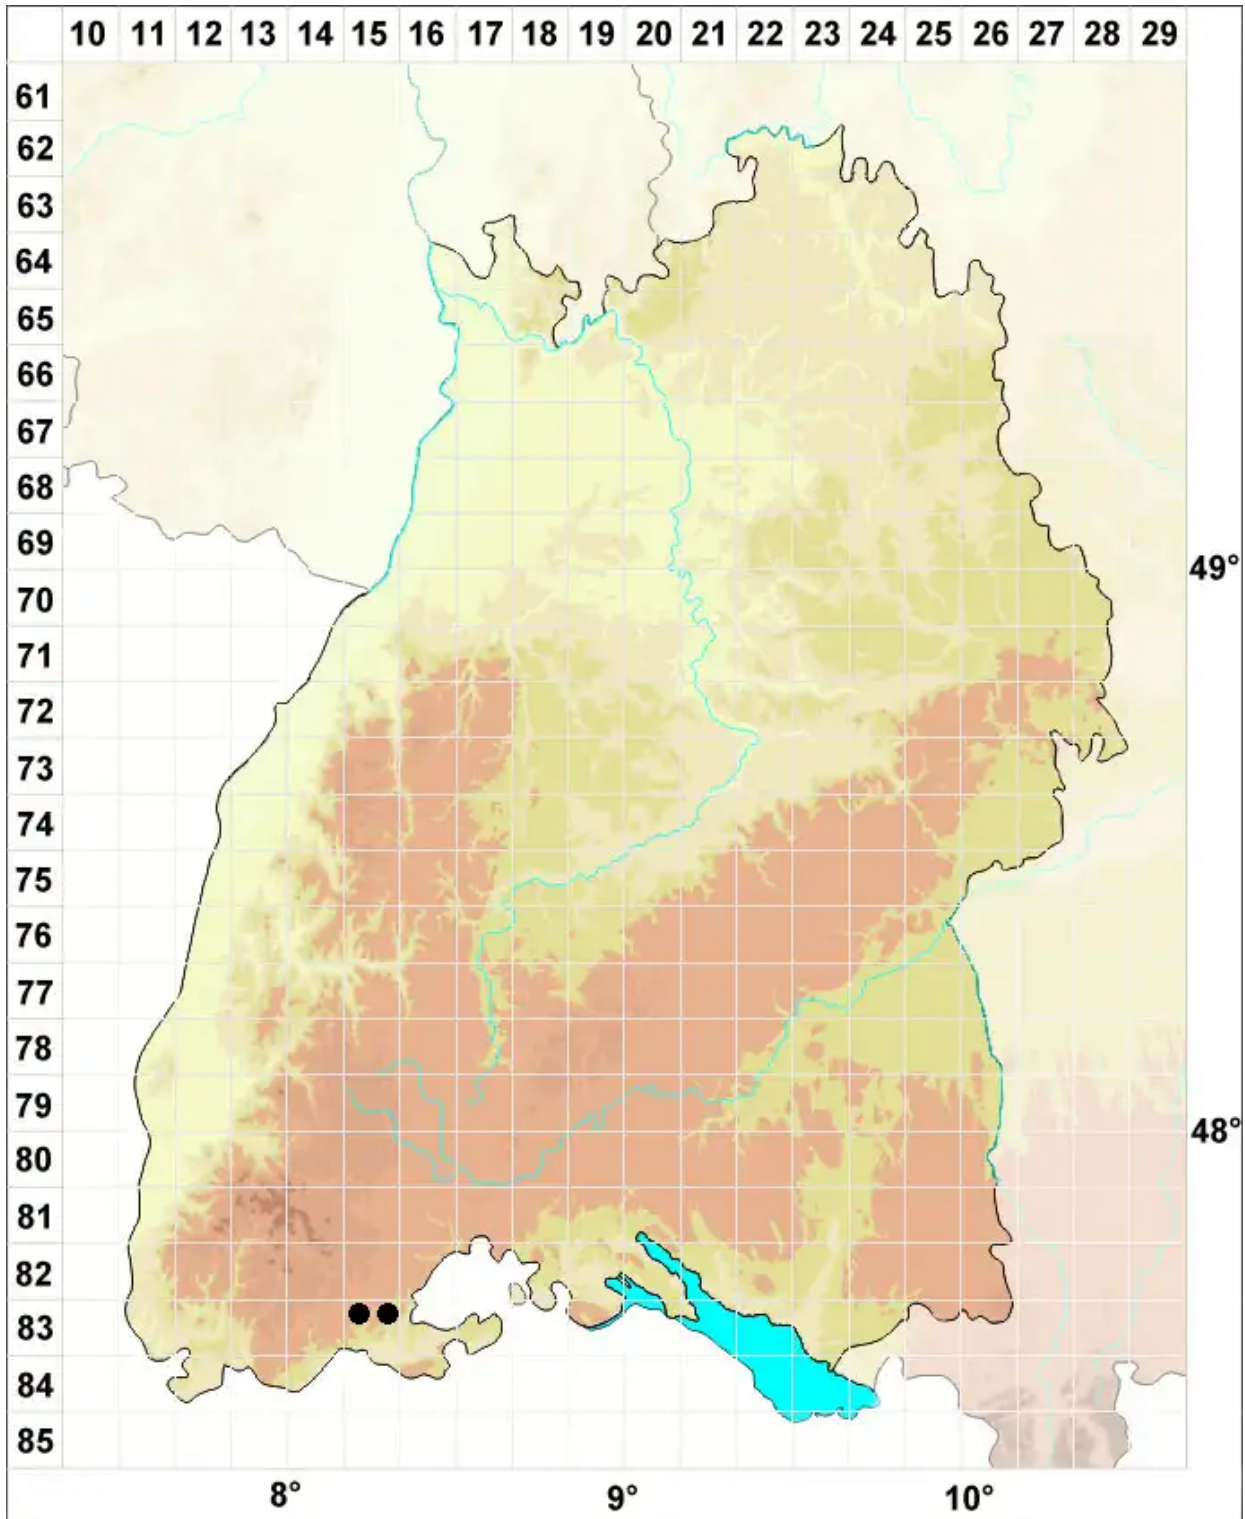

# Mannia gracilis (F.Weber) D.B.Schill & D.G.Long

Zierliches Sternchenmoos

Legende:

**Symbole:**

Ausgefülltes Symbol:  
Zeitraum von 1980 bis heute (Aktuelle Angabe)

Leeres Symbol:  
Zeitraum vor 1980 (Altangabe)

Quadrat: Herbarbeleg