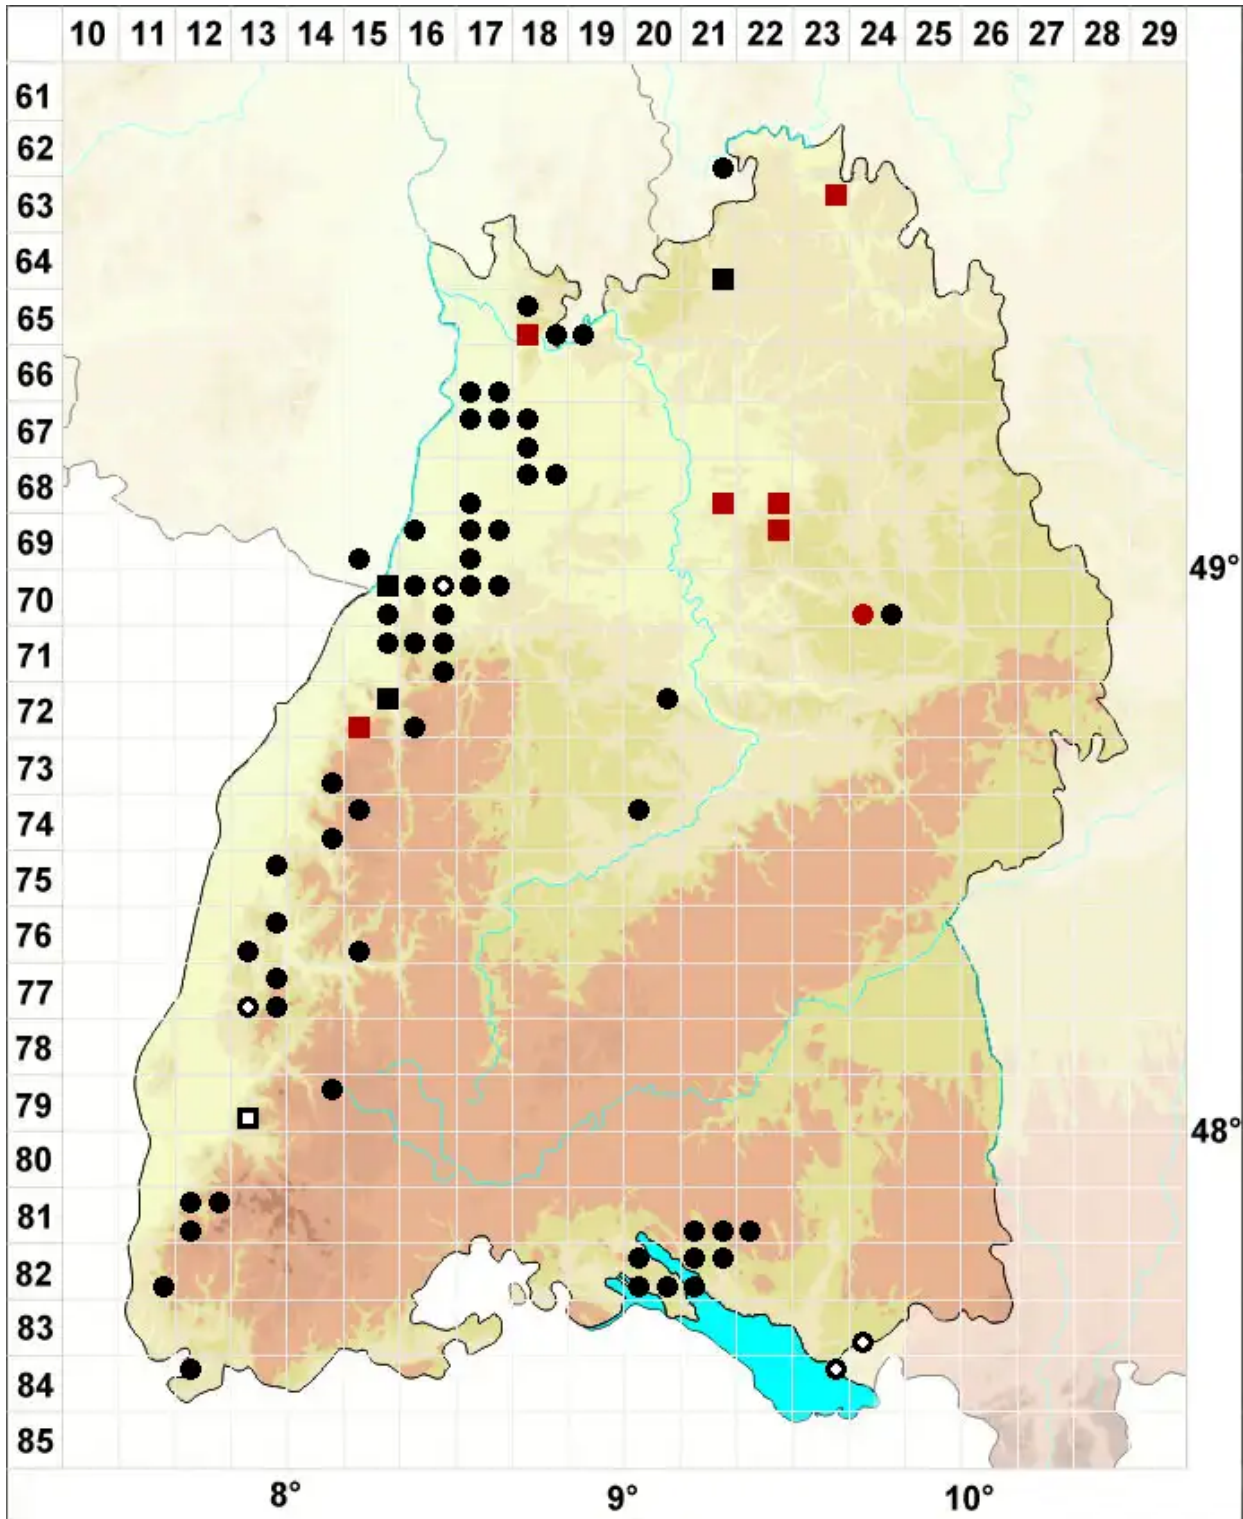

Atrichum angustatum (Brid.) Bruch & Schimp.

Steifblättriges Katharinenmoos

Legende:

- Symbole:**
- Ausgefülltes Symbol:
Zeitraum von 1980 bis heute (Aktuelle Angabe)
 - Leeres Symbol:
Zeitraum vor 1980 (Altangabe)
 - Quadrat: Herbarbeleg