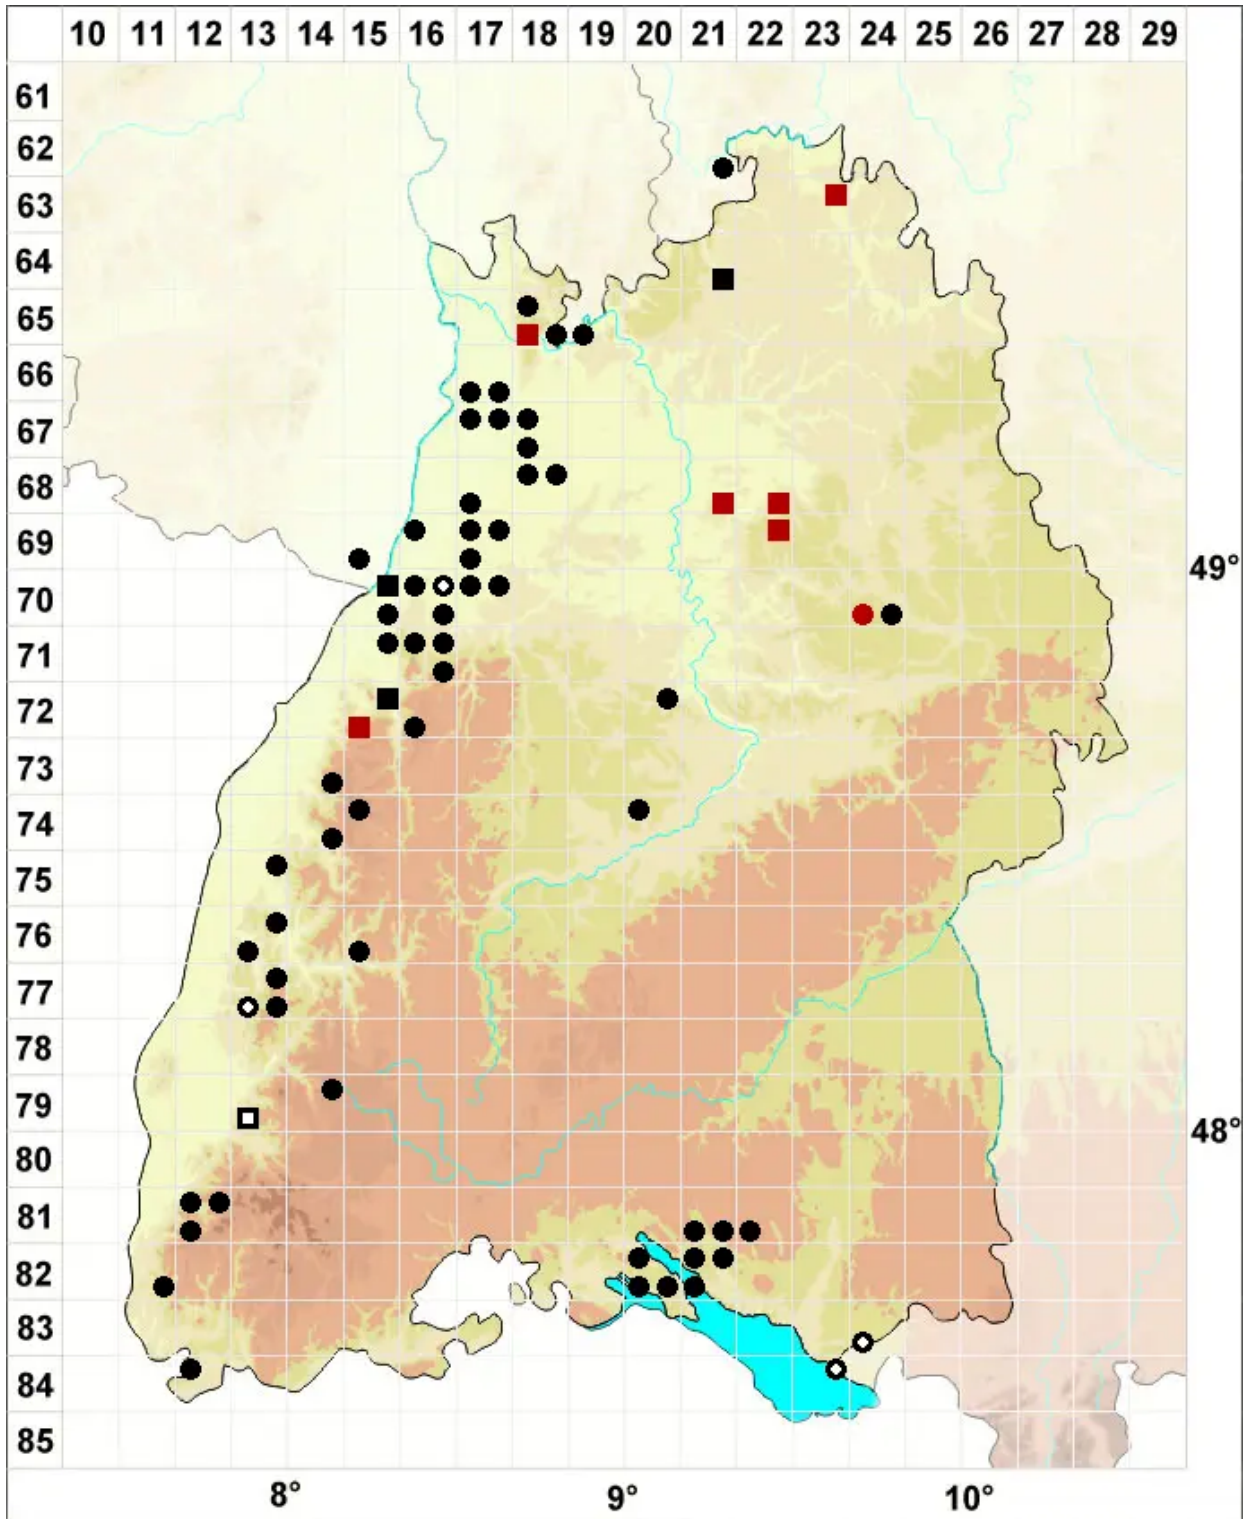

Atrichum angustatum (Brid.) Bruch & Schimp.

Steifblättriges Katharinenmoos

Legende:

- Symbole:**
- Ausgefülltes Symbol:
Zeitraum von 1980 bis heute (Aktuelle Angabe)
 - Leeres Symbol:
Zeitraum vor 1980 (Altangabe)
 - Quadrat: Herbarbeleg