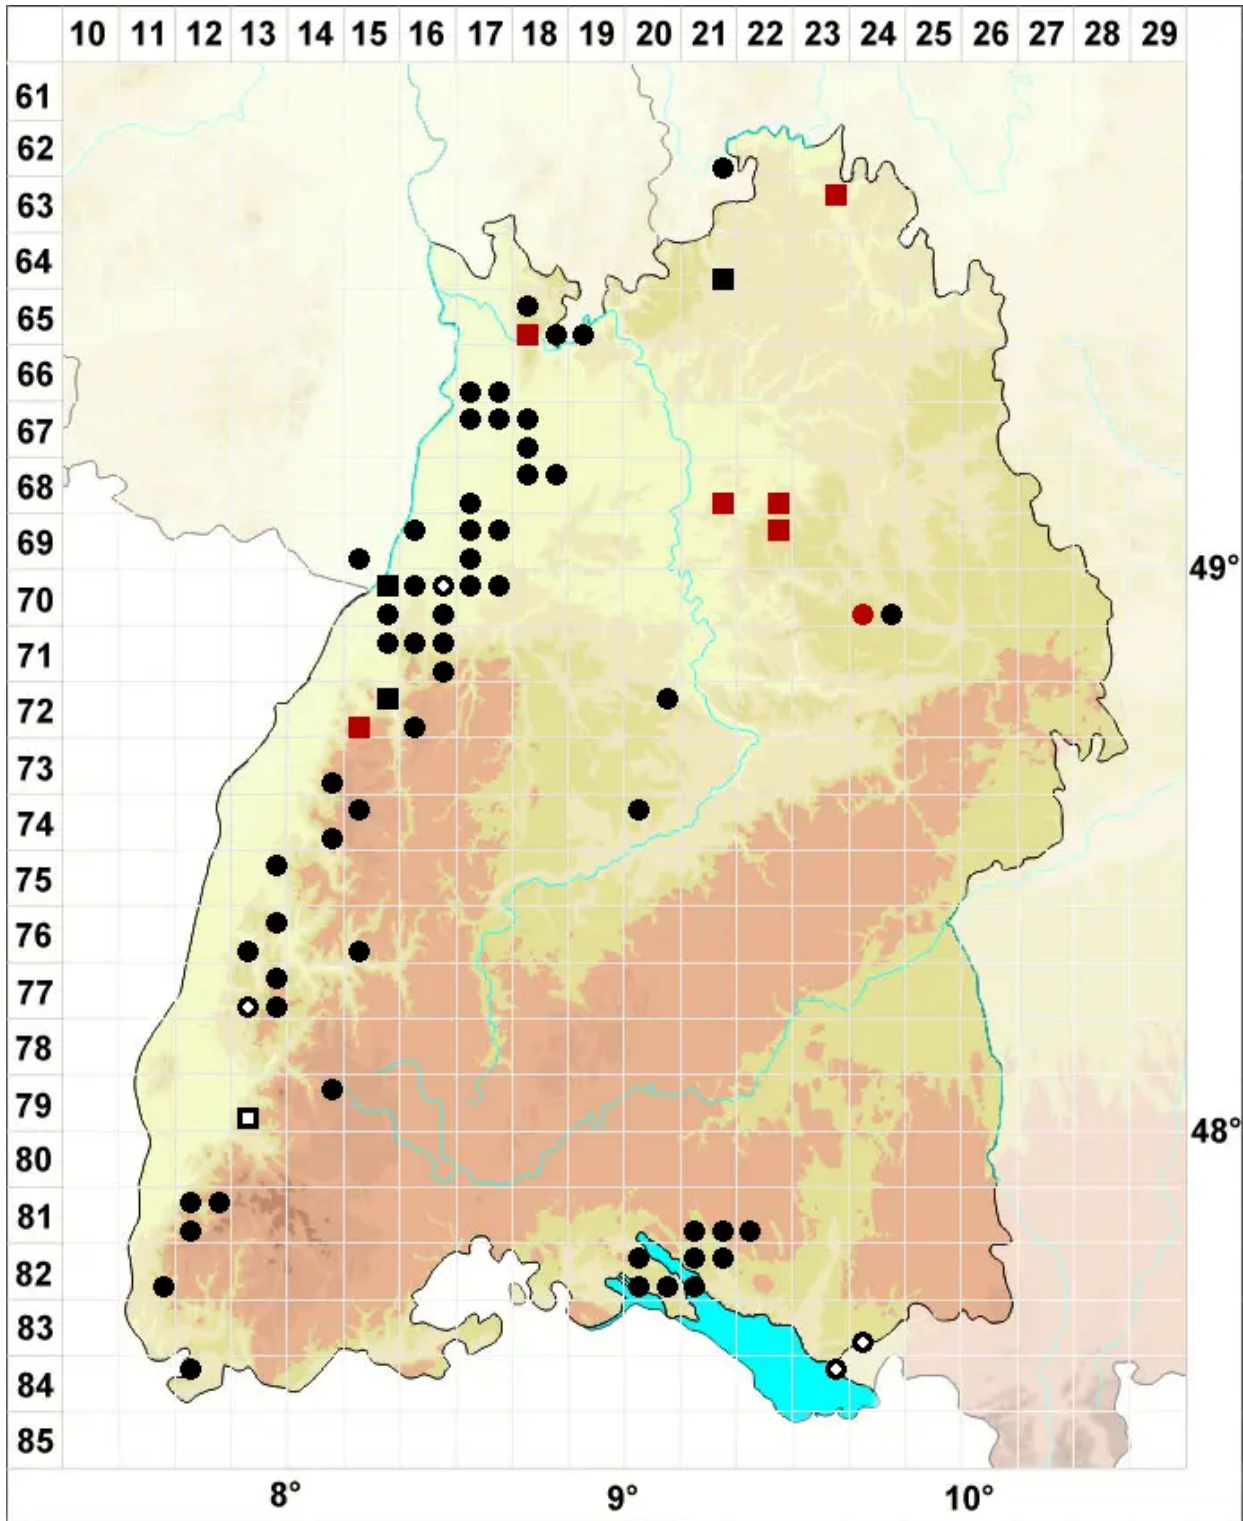

# Atrichum angustatum (Brid.) Bruch & Schimp.

Steifblättriges Katharinenmoos

Legende:

- Symbole:**
- Ausgefülltes Symbol:  
Zeitraum von 1980 bis heute (Aktuelle Angabe)
  - Leeres Symbol:  
Zeitraum vor 1980 (Altangabe)
  - Quadrat: Herbarbeleg