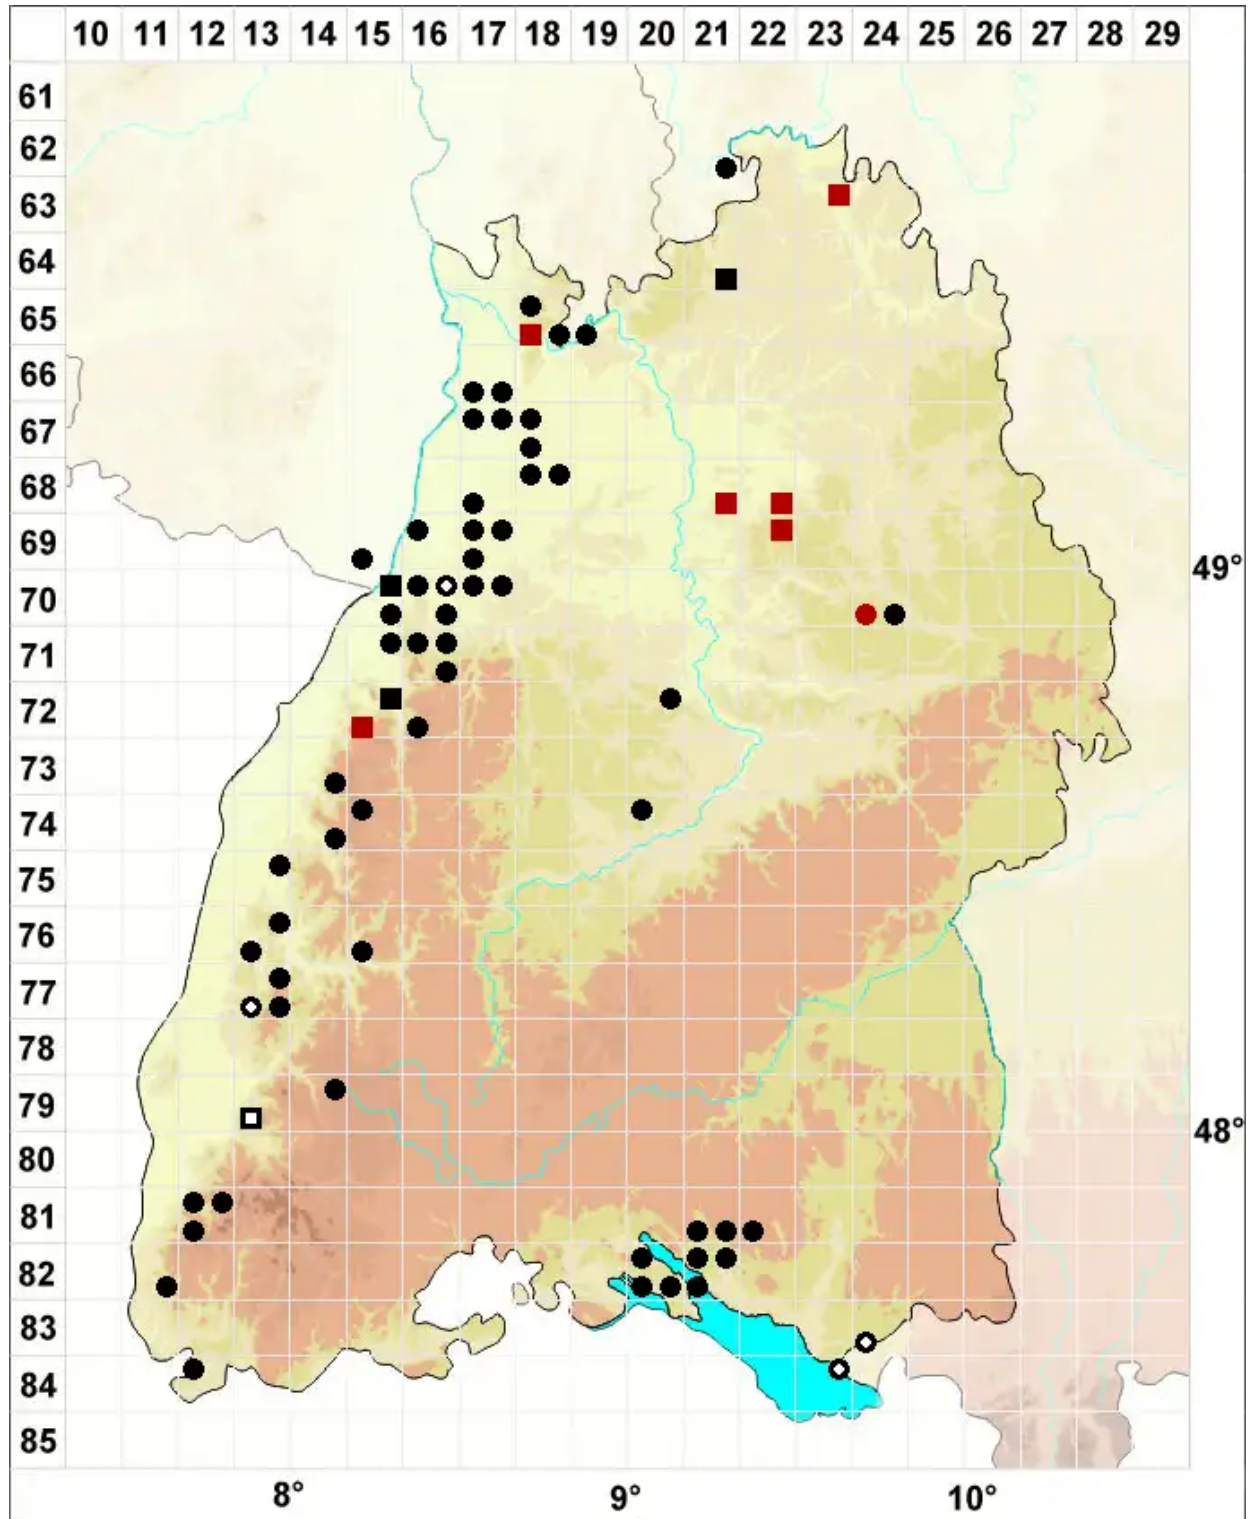

# Atrichum angustatum (Brid.) Bruch & Schimp.

Steifblättriges Katharinenmoos

Legende:

- Symbole:**  
Ausgefülltes Symbol:  
Zeitraum von 1980 bis heute (Aktuelle Angabe)  
Leeres Symbol:  
Zeitraum vor 1980 (Altangabe)  
Quadrat: Herbarbeleg