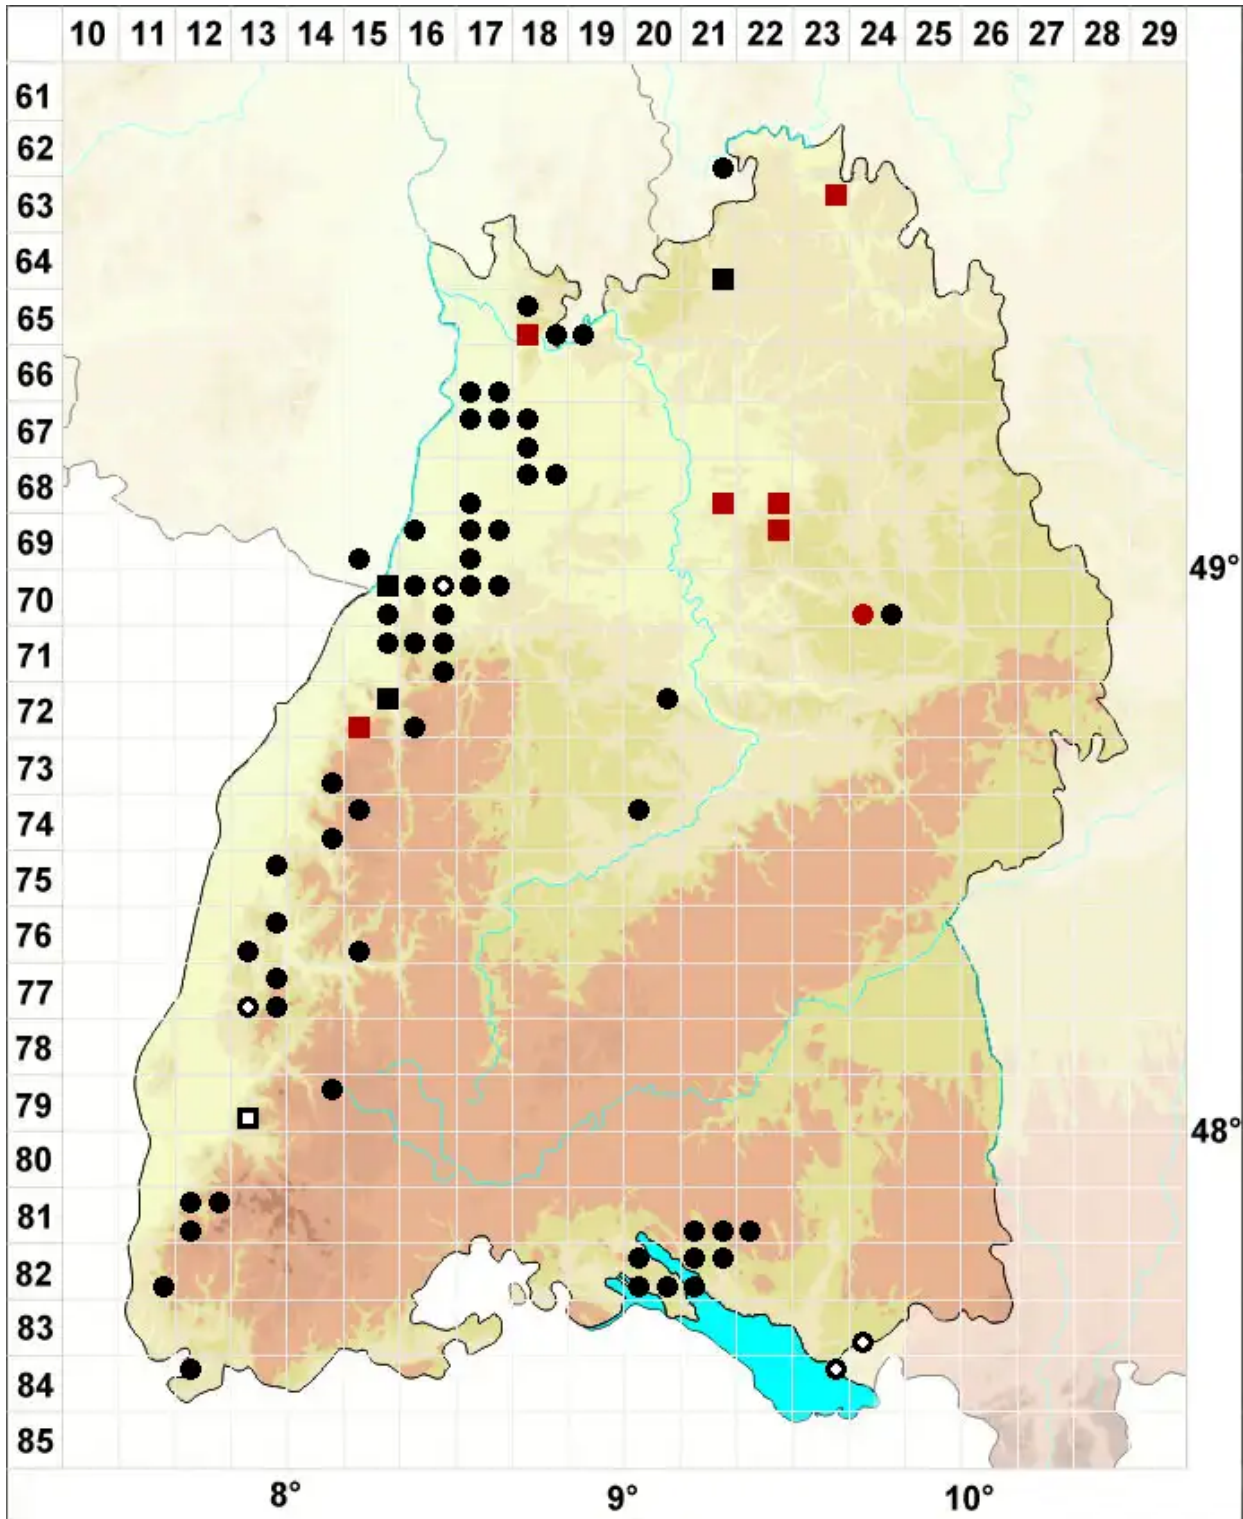

# Atrichum angustatum (Brid.) Bruch & Schimp.

Steifblättriges Katharinenmoos

Legende:

- Symbole:**
- Ausgefülltes Symbol:  
Zeitraum von 1980 bis heute (Aktuelle Angabe)
  - Leeres Symbol:  
Zeitraum vor 1980 (Altangabe)
  - Quadrat: Herbarbeleg