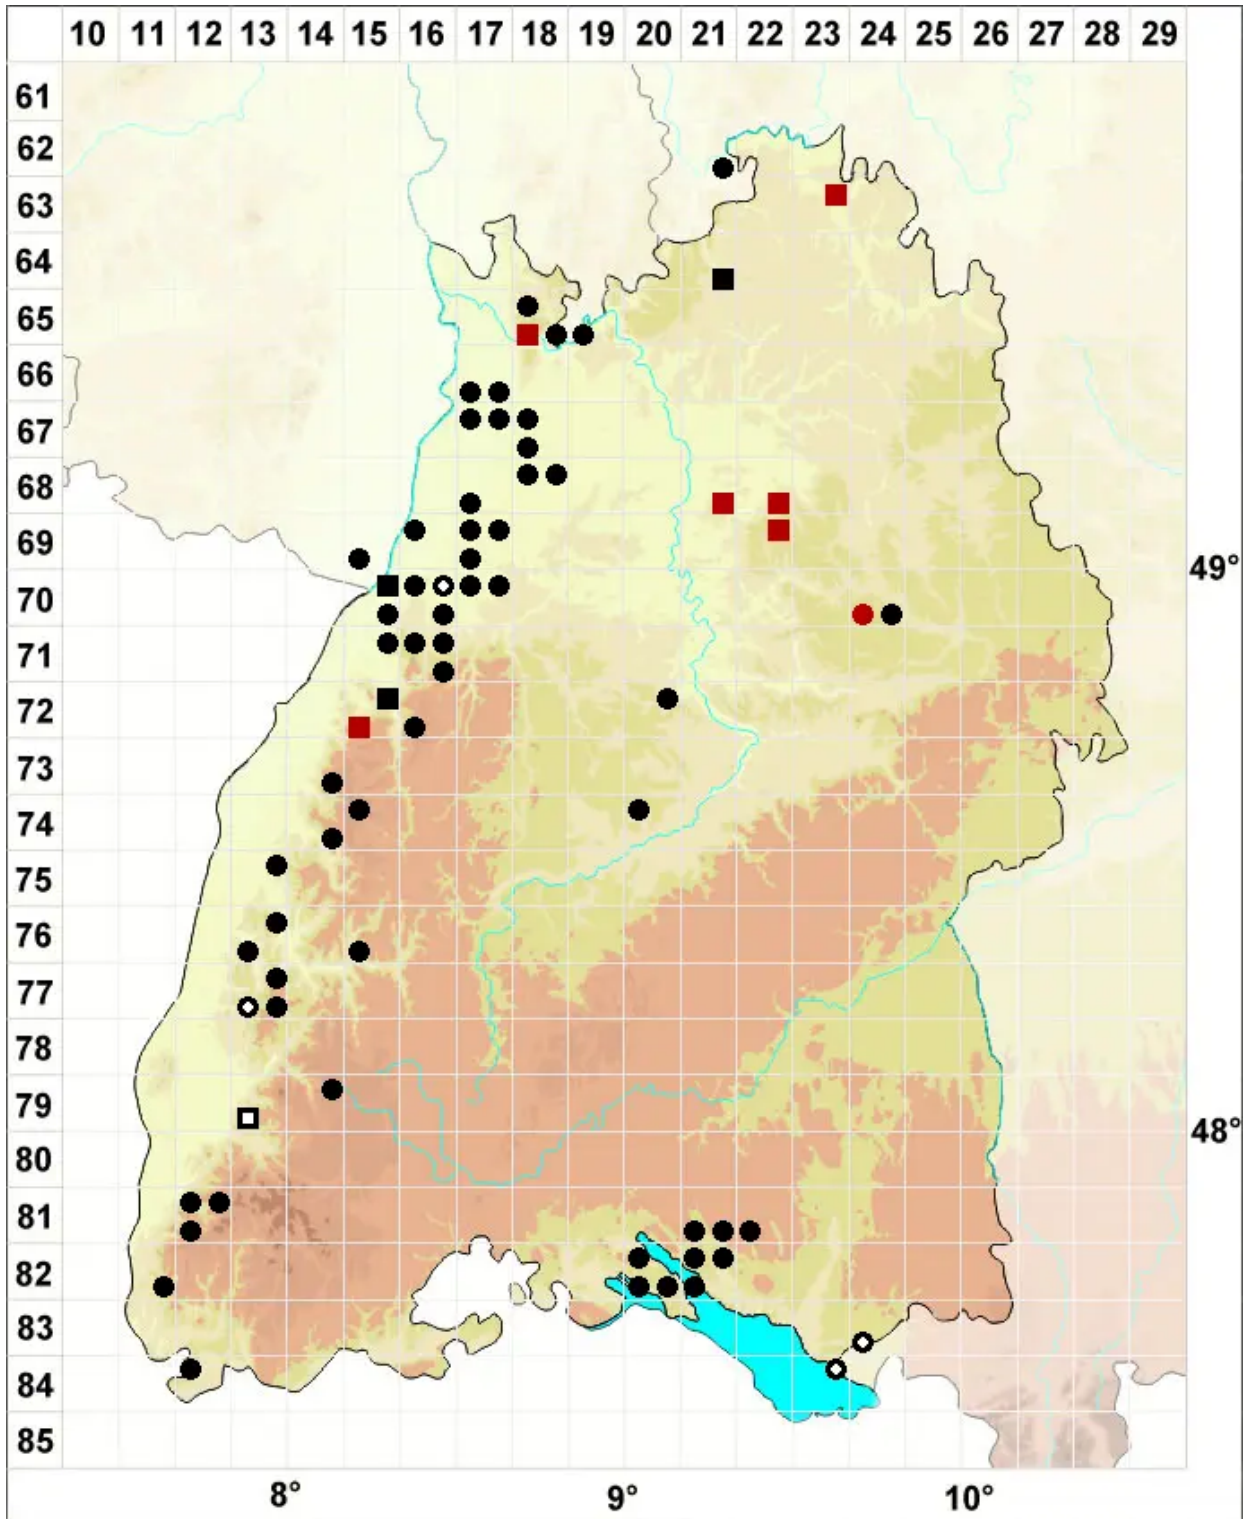

# Atrichum angustatum (Brid.) Bruch & Schimp.

Steifblättriges Katharinenmoos

Legende:

- Symbole:**
- Ausgefülltes Symbol:  
Zeitraum von 1980 bis heute (Aktuelle Angabe)
  - Leeres Symbol:  
Zeitraum vor 1980 (Altangabe)
  - Quadrat: Herbarbeleg