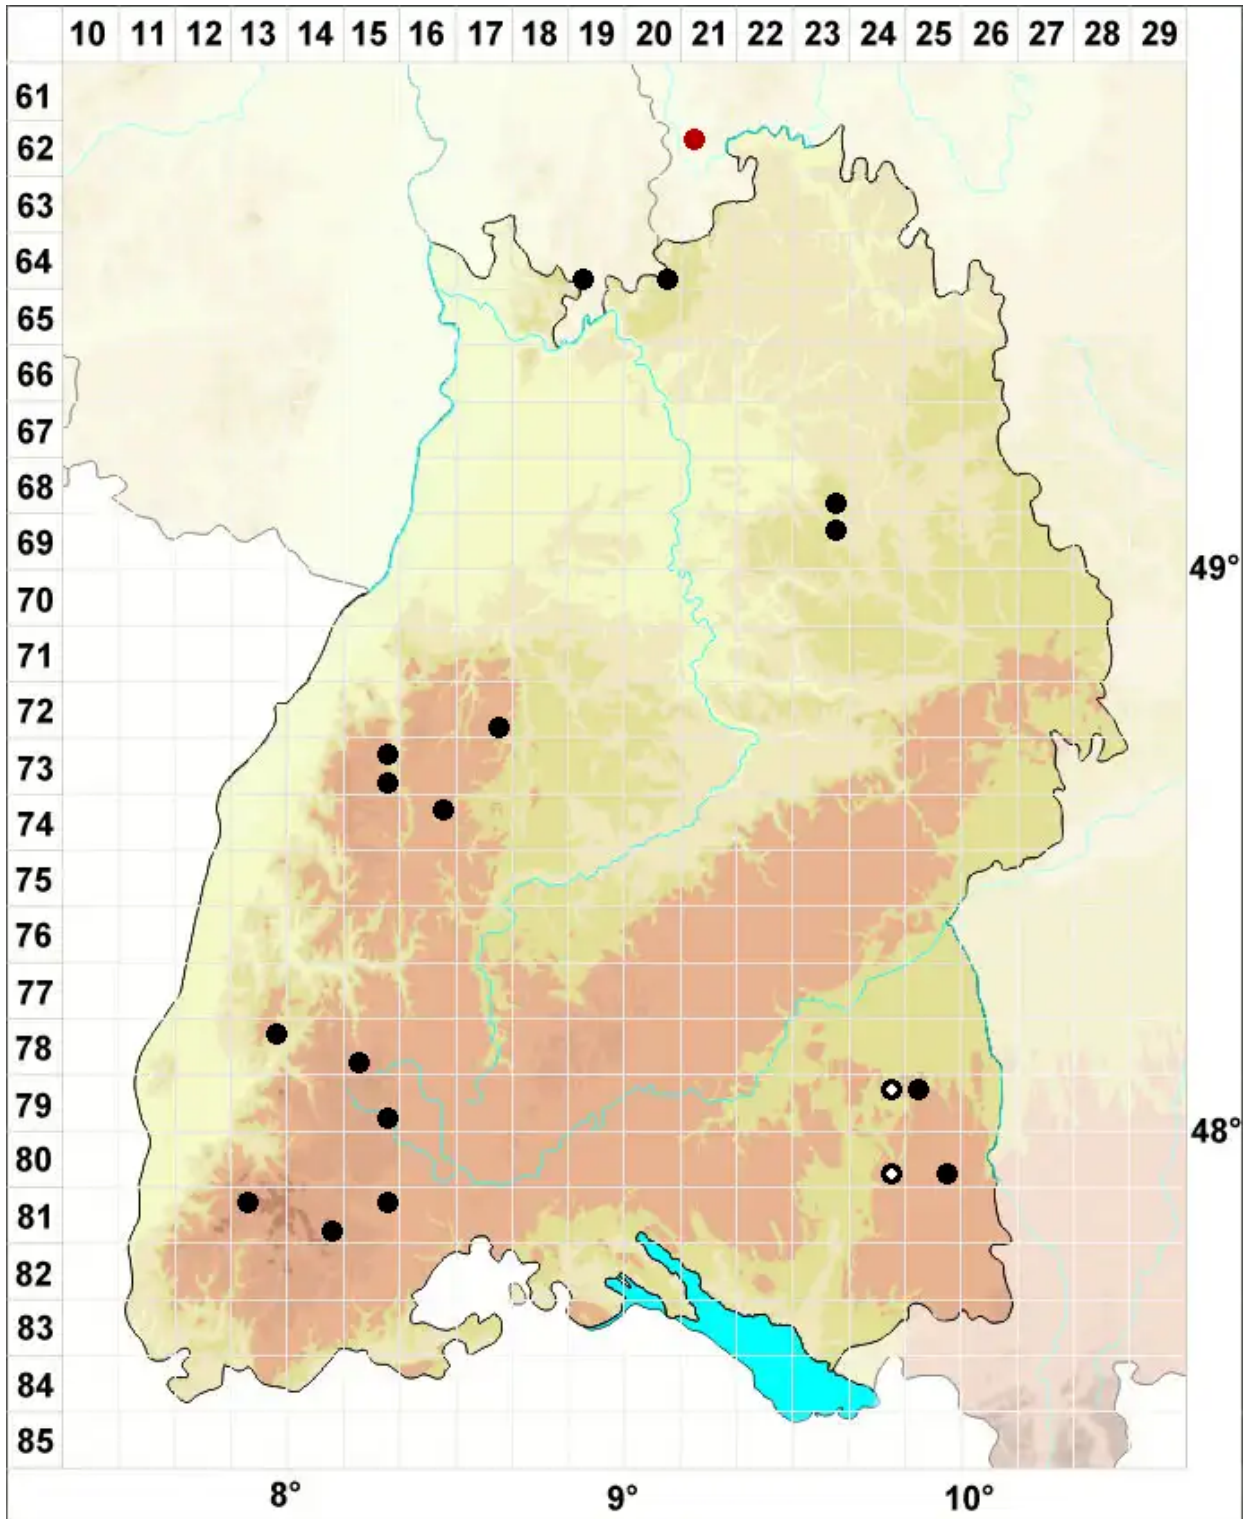

# Atrichum tenellum (Röhl.) Bruch & Schimp.

Kleines Katharinenmoos

Legende:

**Symbole:**

Ausgefülltes Symbol:  
Zeitraum von 1980 bis heute (Aktuelle Angabe)

Leeres Symbol:  
Zeitraum vor 1980 (Altangabe)

Quadrat: Herbarbeleg