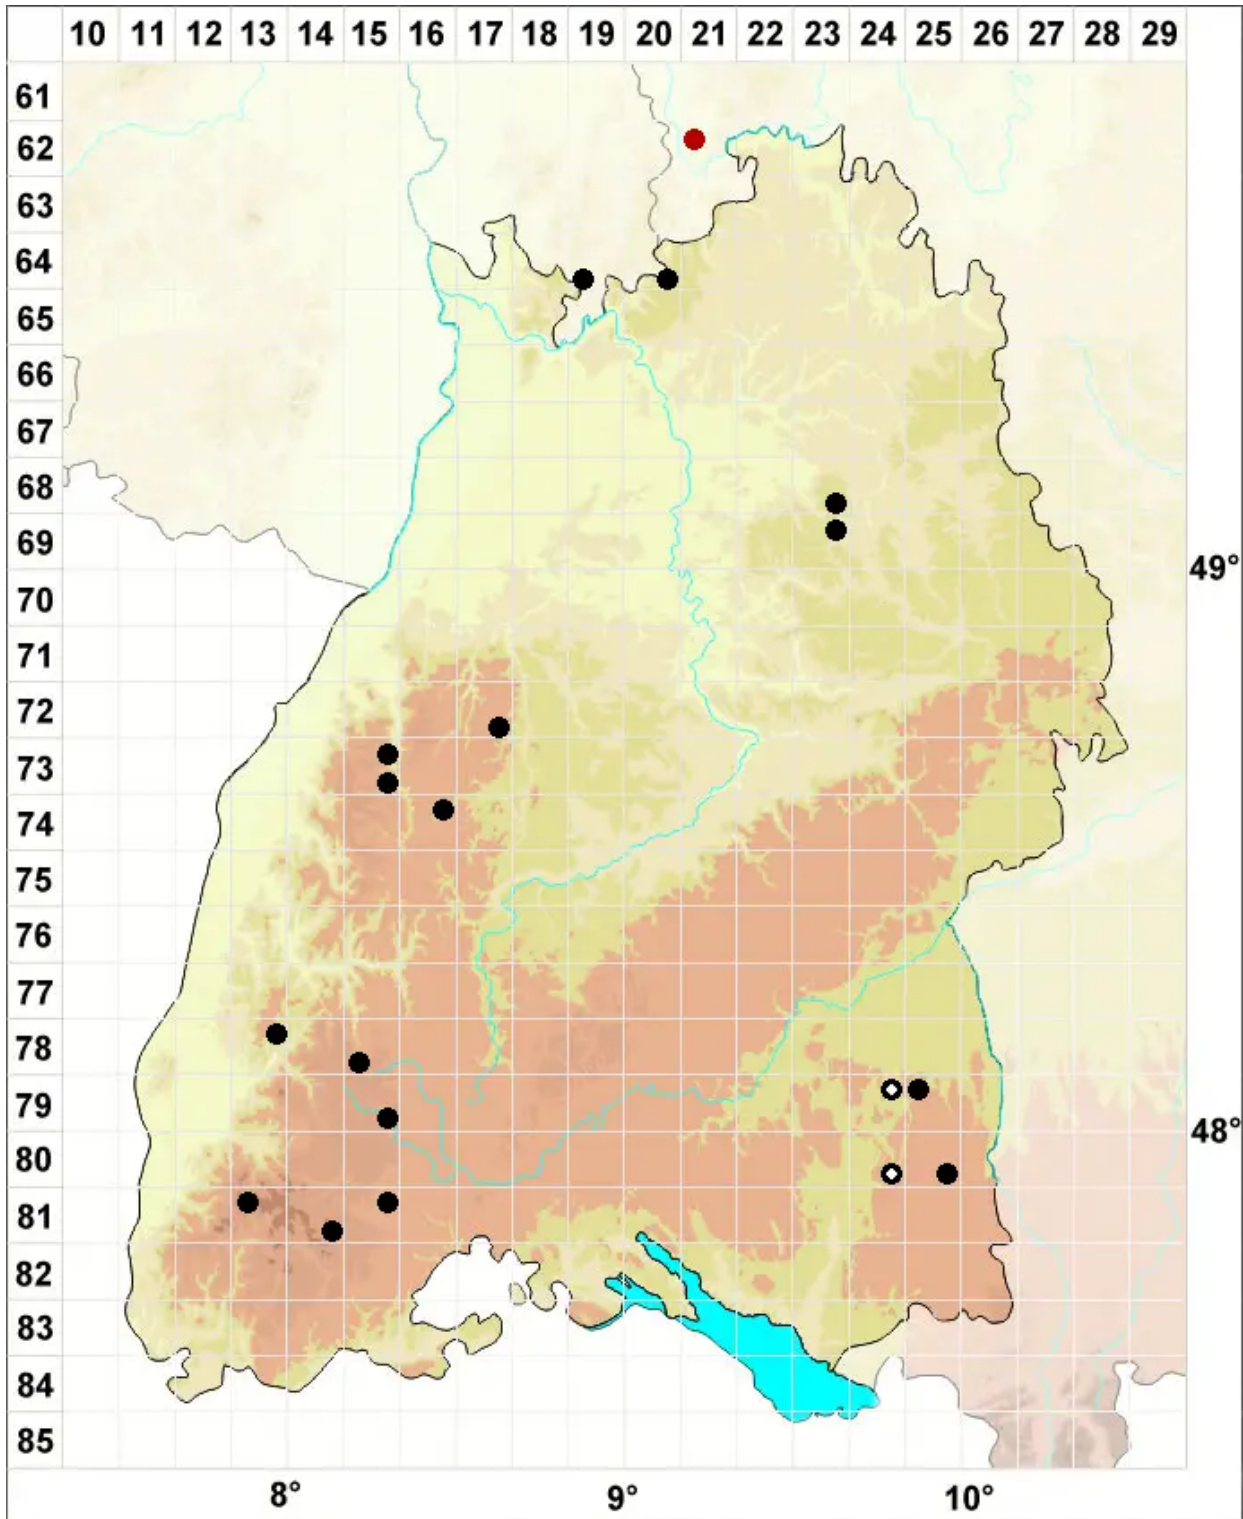

Atrichum tenellum (Röhl.) Bruch & Schimp.

Kleines Katharinenmoos

Legende:

Symbole:
Ausgefülltes Symbol:
Zeitraum von 1980 bis heute (Aktuelle Angabe)
Leeres Symbol:
Zeitraum vor 1980 (Altangabe)
Quadrat: Herbarbeleg