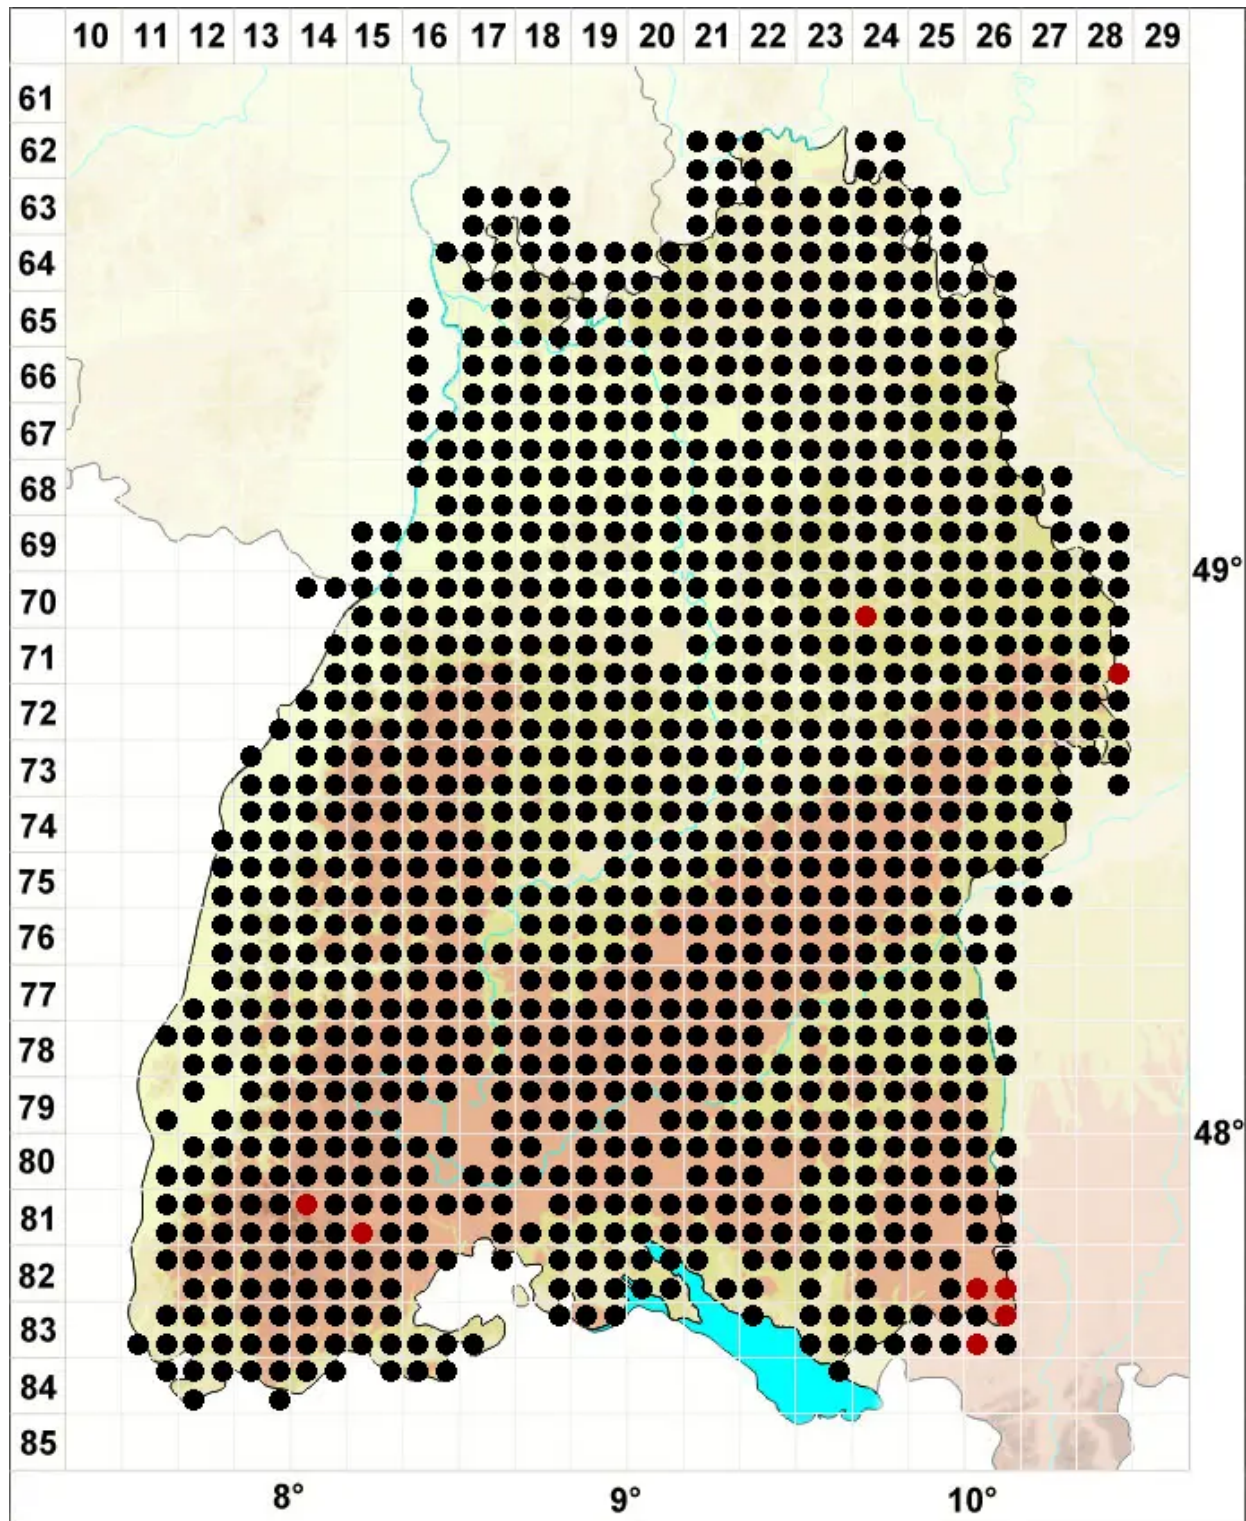

Atrichum undulatum (Hedw.) P.Beauv.

Großes Katharinenmoos, Gewelltblättriges Katharinenmoos

Legende:

Symbole:

Ausgefülltes Symbol:
Zeitraum von 1980 bis heute (Aktuelle Angabe)

Leeres Symbol:
Zeitraum vor 1980 (Altangabe)

Quadrat: Herbarbeleg