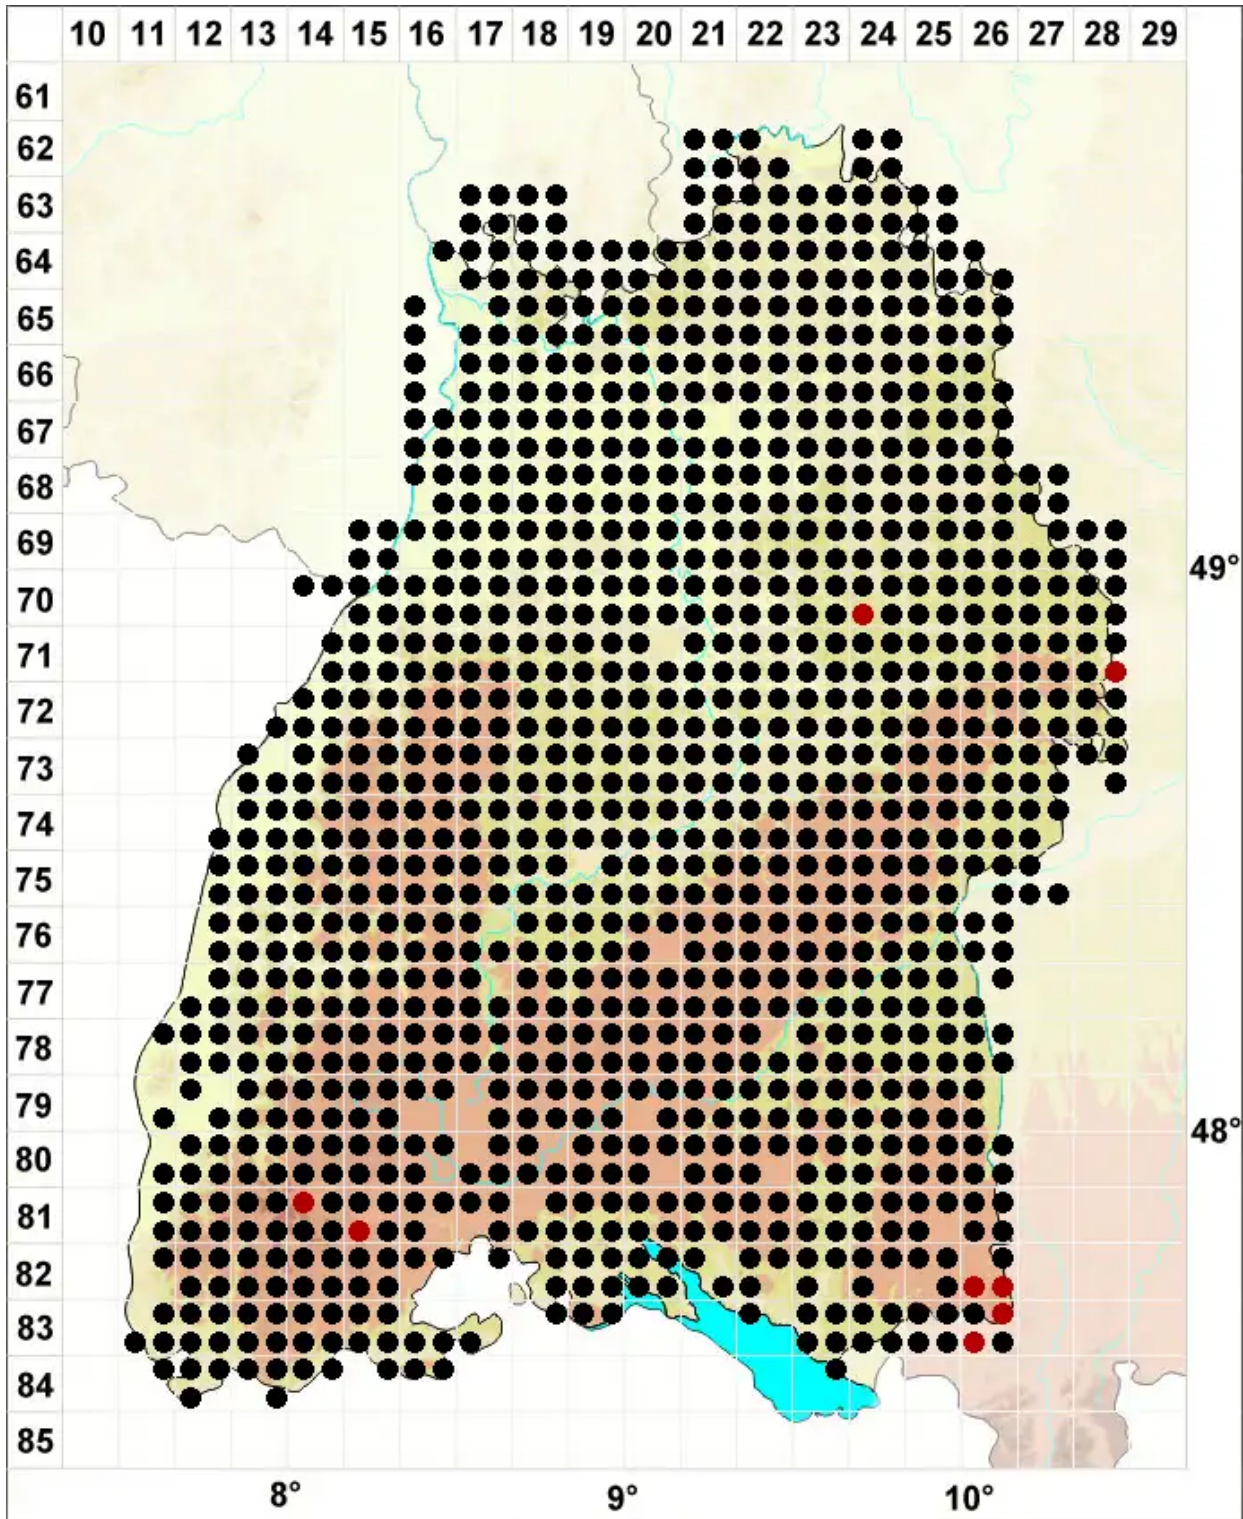

Atrichum undulatum (Hedw.) P.Beauv.

Großes Katharinenmoos, Gewelltblättriges Katharinenmoos

Legende:

- Symbole:**
- Ausgefülltes Symbol:
Zeitraum von 1980 bis heute (Aktuelle Angabe)
 - Leeres Symbol:
Zeitraum vor 1980 (Altangabe)
 - Quadrat: Herbarbeleg