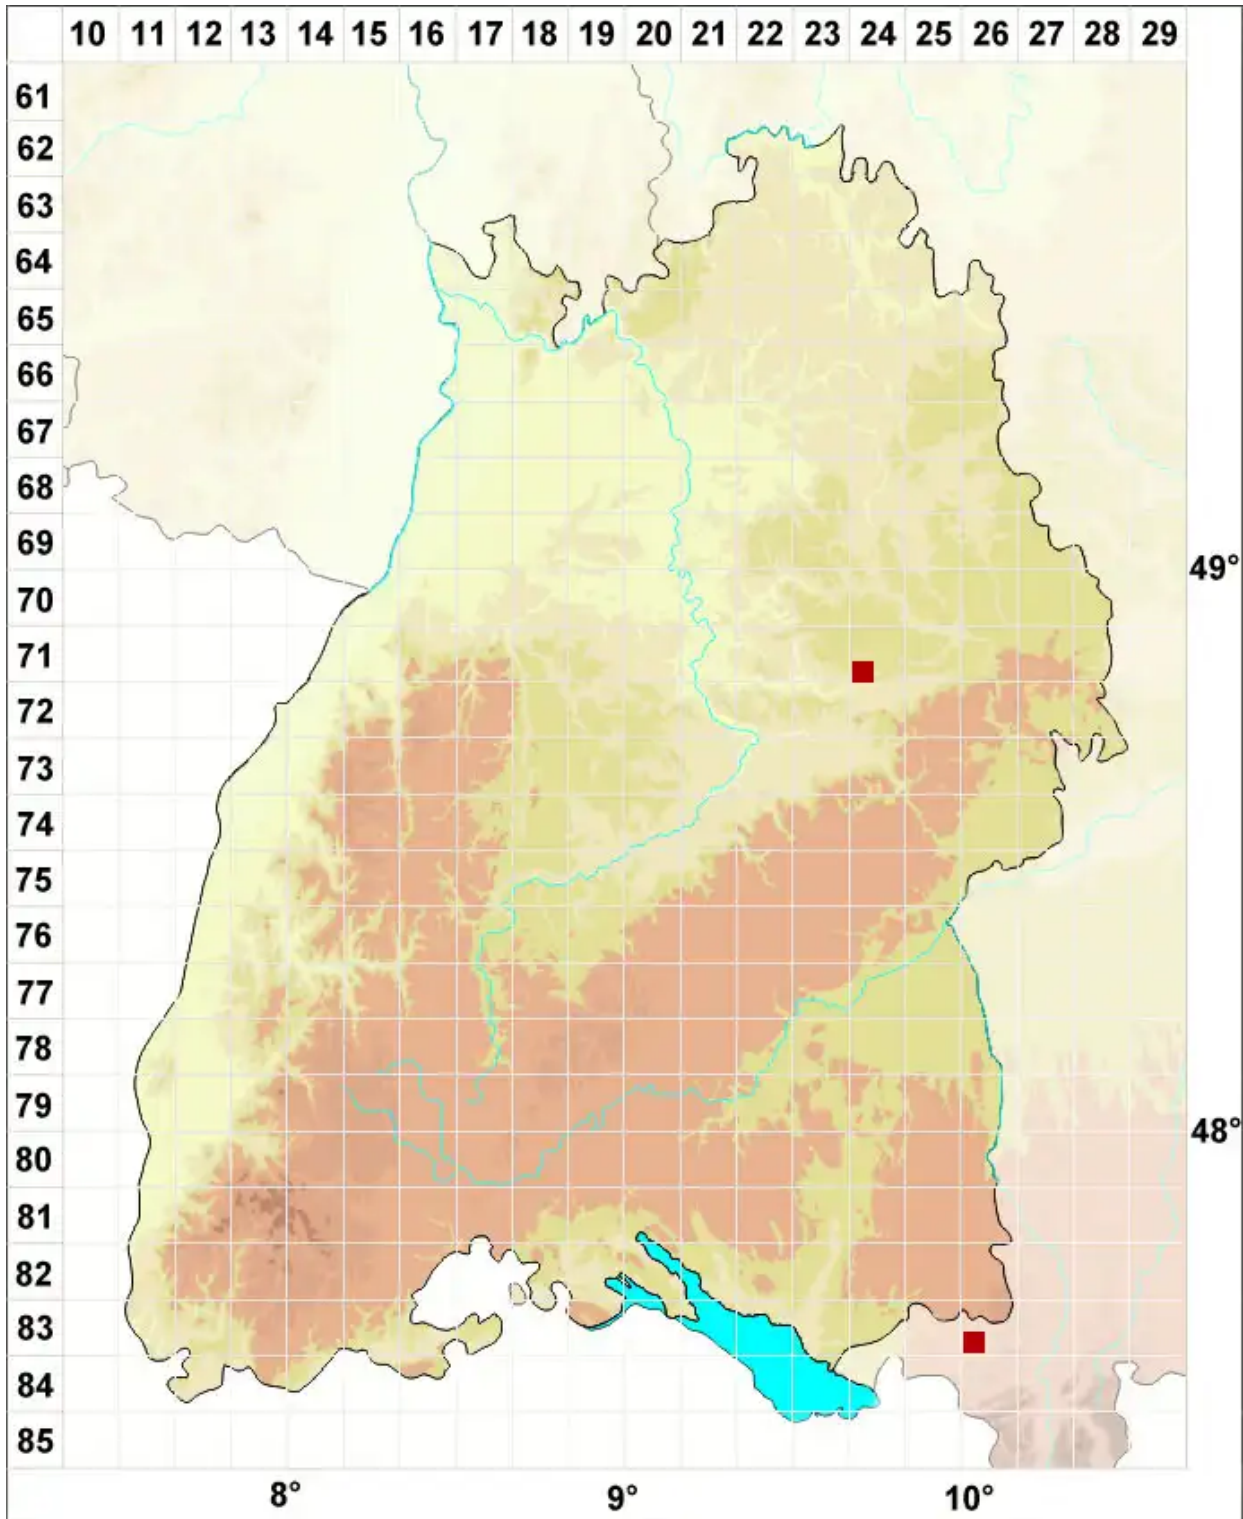

# Atrichum flavisetum Mitt.

Blasstieliges Katharinenmoos, Haussknechts Katharinenmoos

Legende:

**Symbole:**  
Ausgefülltes Symbol:  
Zeitraum von 1980 bis heute (Aktuelle Angabe)  
Leeres Symbol:  
Zeitraum vor 1980 (Altangabe)  
Quadrat: Herbarbeleg