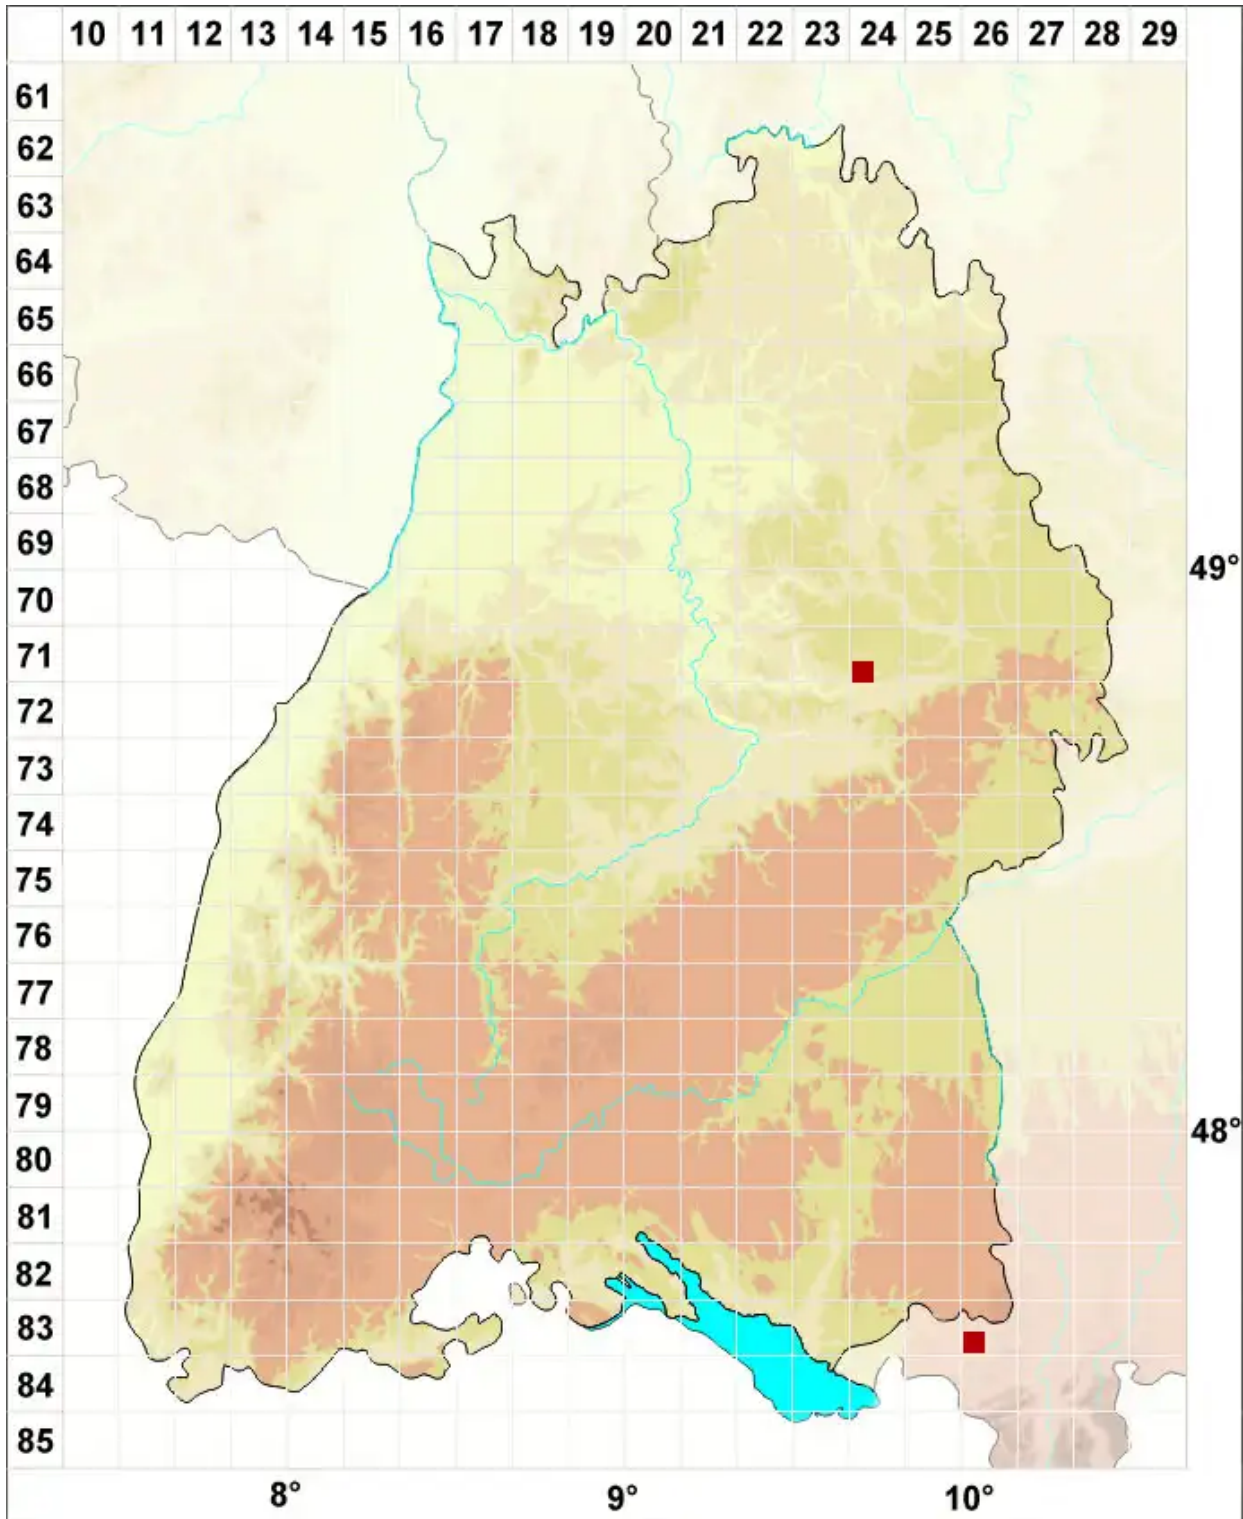

# Atrichum flavisetum Mitt.

Blasstieliges Katharinenmoos, Haussknechts Katharinenmoos

Legende:

**Symbole:**

Ausgefülltes Symbol:  
Zeitraum von 1980 bis heute (Aktuelle Angabe)

Leeres Symbol:  
Zeitraum vor 1980 (Altangabe)

Quadrat: Herbarbeleg