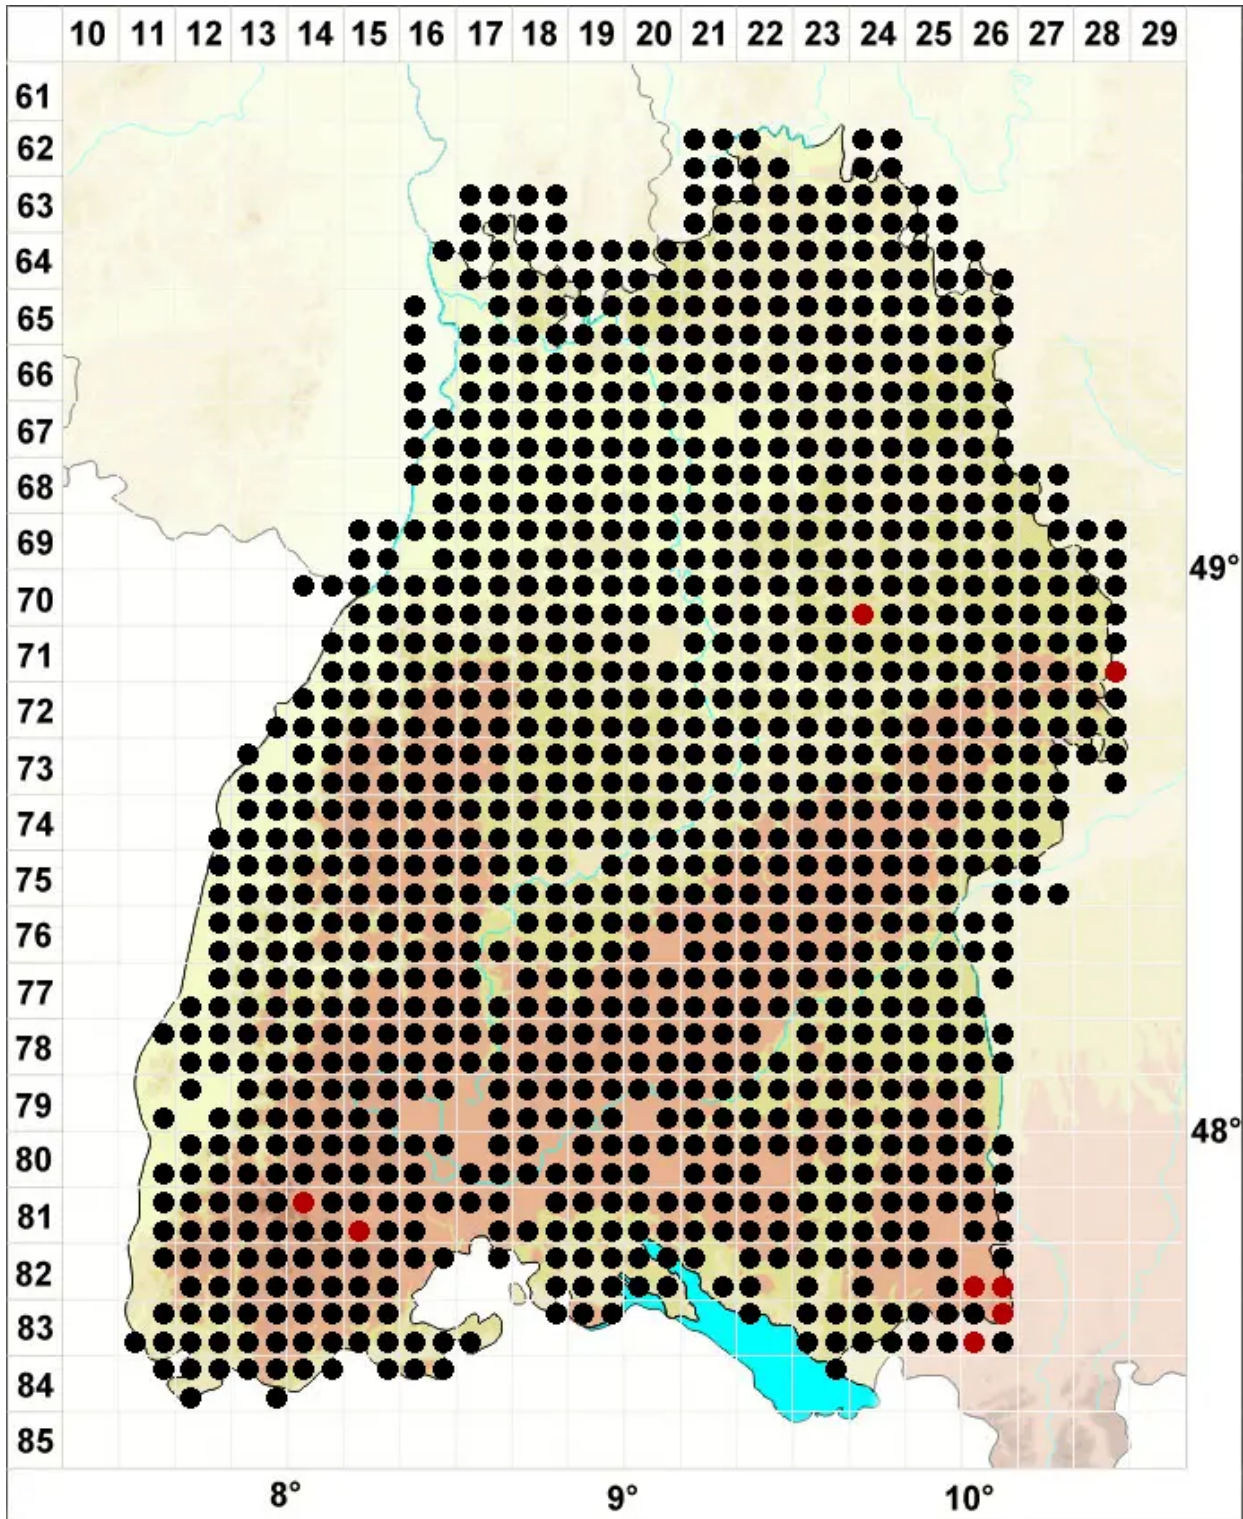

Atrichum undulatum (Hedw.) P.Beauv.

Großes Katharinenmoos, Gewelltblättriges Katharinenmoos

Legende:

- Symbole:**
- Ausgefülltes Symbol:
Zeitraum von 1980 bis heute (Aktuelle Angabe)
 - Leeres Symbol:
Zeitraum vor 1980 (Altangabe)
 - Quadrat: Herbarbeleg